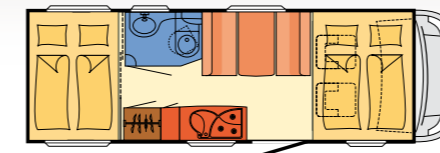

GRUPPO Family Luxury

Dethleffs GlobeR A 697

Posti letto/viaggio 6/6 | Lun/lar/alt 668/233/319 | Motore 2,3L (96kW/130cv) | Massa massima ammessa 3,49 t | Carico utile 470 Kg