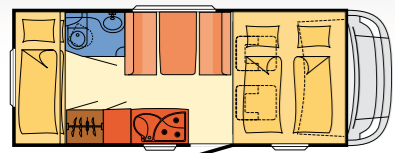

GRUPPO Family Plus

Dethleffs GlobeR A 588

Posti letto/viaggio 6/6 | Lun/lar/alt 618/233/319 | Motore 2,3L (96kW/130cv) | Massa massima ammessa 3,49 t | Carico utile 550 Kg