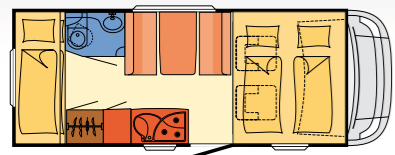

GRUPPO Family Plus

Dethleffs GlobeR A 588

Posti letto/viaggio 6/6 | Lun/lar/alt 618/233/319 | Motore 2,3L (96kW/130cv) | Massa massima ammessa 3,49 t | Carico utile 550 Kg