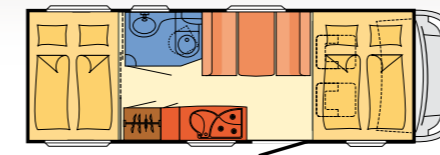

GRUPPO Family Luxury

Dethleffs GlobeR A 697

Posti letto/viaggio 6/6 | Lun/lar/alt 668/233/319 | Motore 2,3L (96kW/130cv) | Massa massima ammessa 3,49 t | Carico utile 470 Kg