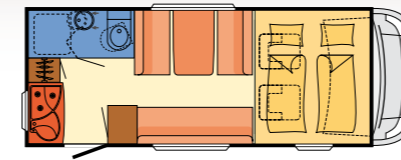

GRUPPO Family Standard

Dethleffs GlobeR A 583

Posti letto/viaggio 5/5 | Lun/lar/alt 588/233/319 | Motore 2,3L (96kW/130cv) | Massa massima ammessa 3,49 t | Carico utile 620Kg