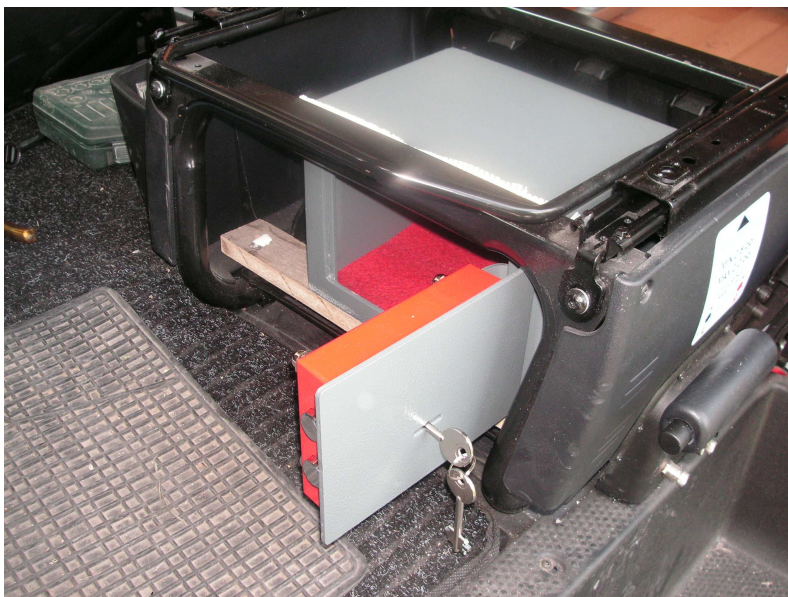

FAI DA TE SU ADRIA CORAL 680 SK - MOTORIZZAZIONE 2005

CASSAFORTE: acquistata alla Metro per circa 20,00 €, ci permette di custodire macchina fotografica, TOM TOM, telecamera, portafogli, documenti, ecc. di ridotto ingombro.

E' stata fissata sotto il sedile del guidatore in modo da non generare rumori fastidiosi (appoggio complanare in legno e avvicinamento al ferro con stuoia in gomma), previo smontaggio della seduta.

Consente di rimettere la griglia di ricoprimento originale del sedile.