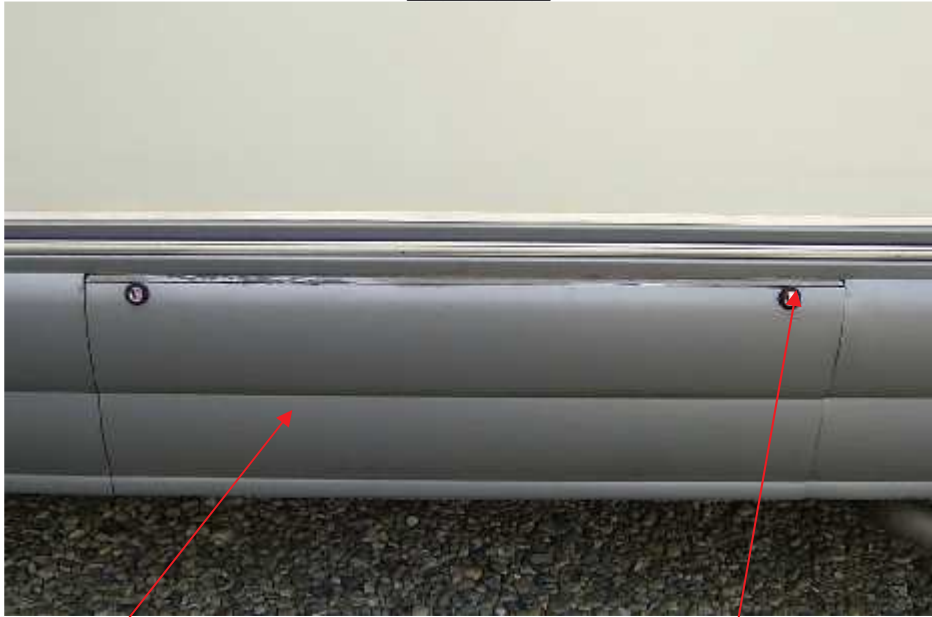

Gavone esterno autocostruito

Gavone

Chiusura a chiave

Chiavistelli
di chiusura

Cerniere per
apertura gavone

Alluminio mandorlato

Bordino di
alluminio per
battuta
chiusura
fascione

Gavone esterno autocostruito

Alluminio mandorlato

Questo gavone autocostruito è stato eseguito su un VR Rimor

Italo Grossi