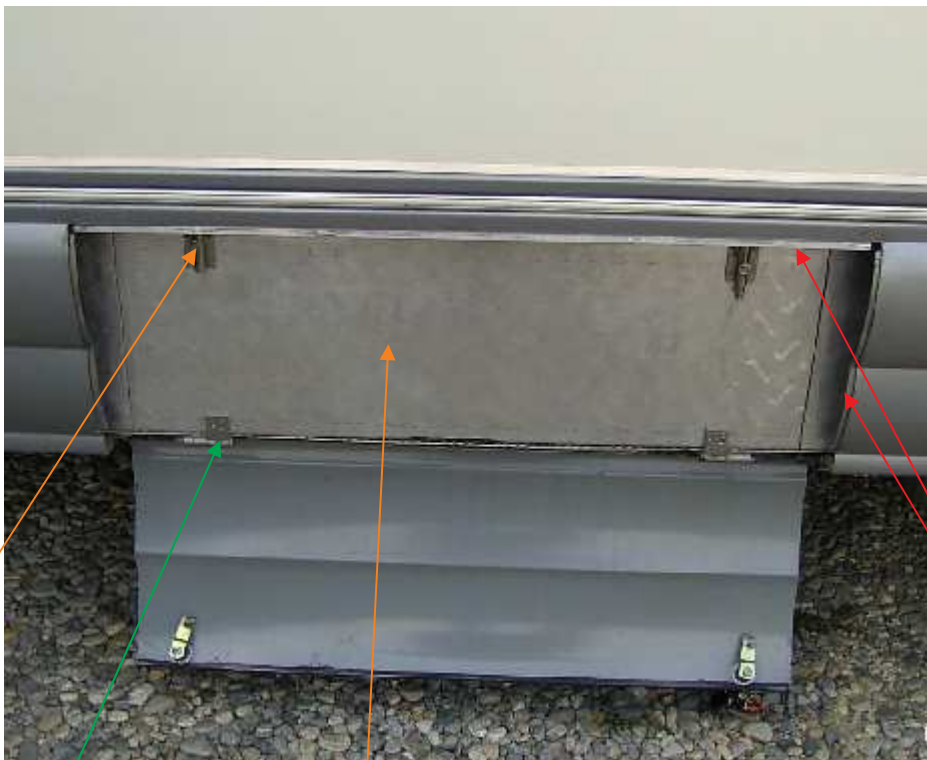

Gavone esterno autocostruito

Gavone

Chiusura a chiave

Chiavistelli
di chiusura

Cerniere per
apertura gavone

Alluminio mandorlato

Bordino di
alluminio per
battuta
chiusura
fascione

Gavone esterno autocostruito

Alluminio mandorlato

Questo gavone autocostruito è stato eseguito su un VR Rimor

Italo Grossi