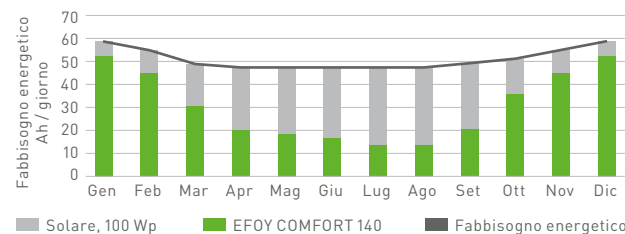

Facile da usare

Il pannello di comando di alta qualità e semplice utilizzo viene montato all'interno del camper.

Il montaggio del pannello di comando può essere evitato, trasformando il vostro smartphone o il tablet in un telecomando per la EFOY COMFORT grazie alla funzione myEFOY. Premendo un pulsante visualizzate immediatamente tutti i dati principali della cella a combustibile, della cartuccia e della batteria. Per controllare la vostra EFOY COMFORT tramite myEFOY è necessario l'Adattatore Bluetooth EFOY. Approfitti subito dei servizi sulla App EFOY: ricerca dei rivenditori nelle vicinanze, consigli d'uso e molto altro ancora. Scarichi la App gratuitamente.

La cartuccia

Autonomia dalla rete elettrica per settimane

Le cartucce EFOY sono sottoposte a test di sicurezza e sono specificatamente studiate per le celle a combustibile EFOY. Possono essere sostituite in pochi secondi, in modo semplice e senza sporcare. Una cartuccia M10 vi garantisce un'autonomia dalla rete elettrica fino a 4 settimane. Sul nostro sito web trovate l'elenco di tutti i rivenditori in Europa. Ancora più pratico: scaricate gratuitamente la App EFOY, per avere gli indirizzi dei rivenditori sempre a portata di mano.