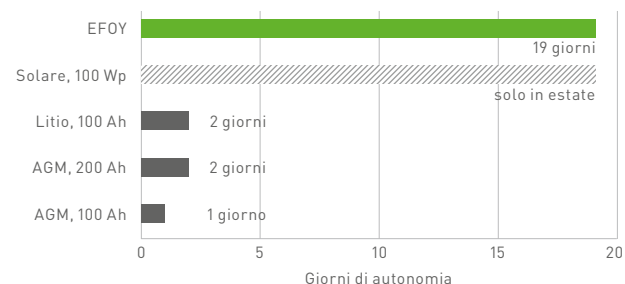

EFOY COMFORT senza alternative

Fabbisogno energetico 47 Ah al giorno senza riscaldamento

Ha già un pannello solare?

Combinando EFOY con un pannello solare si approfitta in estate dell'energia del sole e si raggiunge un'autonomia completa in tutte le stagioni.