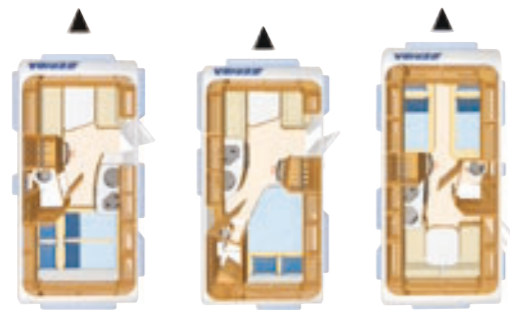

Prezzi e dati tecnici ERIBA Nova Light

	425	465	470
Prezzo €	19.060,-	20.490,-	20.490,-
Lunghezza totale ca. cm	607	607	647
Lunghezza cabina totale ca. cm	486	486	526
Larghezza totale ca. cm	217	225	217
Altezza complessiva ca. cm	257	257	257
Lunghezza interna ca. cm	430	430	470
Larghezza interna ca. cm	200	208	200
Altezza abitativa ca. cm	198	198	198
Peso a vuoto ca. kg	935	960	1005
Massa in ordine di marcia ca. kg a)	995	1020	1065
Carico utile ca. kg	205 - 405	180 - 480	235 - 435
Massa compl. tecnicamente consentita kg	1200 - 1400	1200 - 1500	1300 - 1500
Asse	Mono	Mono	Mono
Pneumatici	185 R14 C 102 L	185 R14 C 102 L	185 R14 C 102 L
Carico massimo sull'occhione	100	100	100
Spessore pavimento mm	41	41	41
Spessore pareti/tetto ca. mm	30	30	30
Posti letto b)	3	3	3
Misura letto anteriore lunghezza x larghezza ca. cm	200 x 99/130	200 x 99/130	200 x 80 + 190 x 80
Misura letto posteriore lunghezza x larghezza ca. cm	193 x 135	200 x 137	200 x 120/100
Bagno (lung x largh) ca. cm	95 x 74/60	110 x 70	95 x 74/60
Armadio (largh x prof x H) ca. cm	61 x 59 x 139	62 x 49 x 139	58 x 57 x 120
Cucina (largh x prof x H) in cm ca.	102 x 64 x 96	118 x 64 x 96	101 x 64 x 96
Capacità frigo ca. Lt.	80	80	80
Tipo riscaldamento	Truma S 3004	Truma S 3004	Truma S 3004
Impianto acqua calda	Truma-Therme (Opt.)	Truma-Therme (Opt.)	Truma-Therme (Opt.)
Serbatoio acqua chiara Lt.	45	45	45
Misura perimetrale tendalino ca. cm	860	860	900

Spiegazioni a pagina 39 e copertina (Opt.) = In sovrapprezzo

Pacchetti ERIBA Nova Light

57892 Pacchetto Moving ERIBA Nova Light	Euro
Pacchetto autark comprende: batteria abitacolo 95 Ah AGM e caricatore con booster integrato	560,-
Zanzariera a rullo (per tutta l'altezza della porta)	330,-
Portabicci modello Caravan Superb Short, marca Thule	340,-
Piedini rinforzati Big-foot AL-KO	150,-
Pacchetto prese supplementari (2 x 230 V-in zona living e cucina)	190,-
Serbatoio acque grigie da 22 Lt., su rotelle (alloggiato nel gavone portabombole)	120,-
Ruotino AL-KO con indicatore di carico sul timone	100,-
Totale pacchetto	1.790,-
Prezzo di vendita	1.220,-
Risparmio	570,-

52043 Pacchetto Elegance ERIBA Nova Light	Euro
Parete laterali esterne in grigio Sierra metallizzato	1.020,-
Adesivi design Elegance	100,-
Cerchi in lega	400,-
Rivestimento di plastica per timone	130,-
Totale pacchetto	1.650,-
Prezzo di vendita	1.020,-
Risparmio	630,-