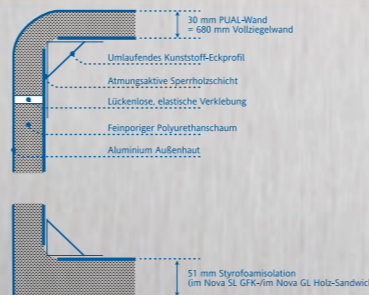

Costruzione PUAL

- Isolamento al calore analogo ad un muro di mattoni da 68 cm di spessore
- Coibentazione perfetta da muri e tetto
- Garantisce temperature piacevoli
- Fabbisogni gas ridotti