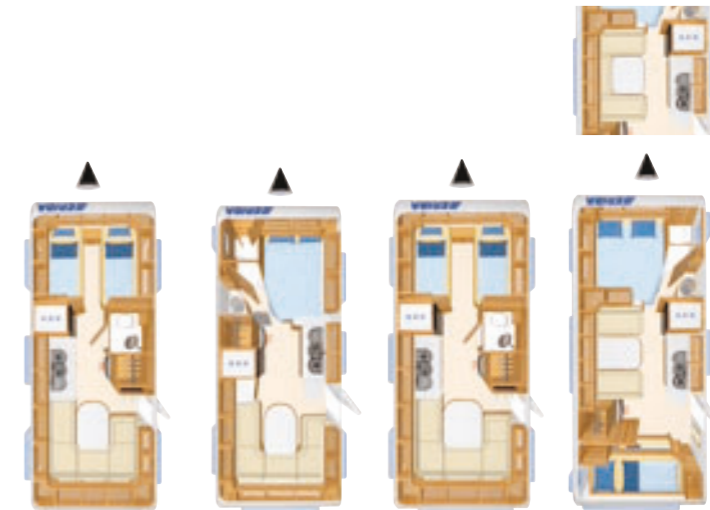

Prezzi e dati tecnici ERIBA Exciting

	530	535	540	560
Prezzo €	20.490,-	19.980,-	21.520,-	21.830,-
Lunghezza totale ca. cm	770	742	770	807
Lunghezza cabina totale ca. cm	637	605	637	674
Larghezza totale ca. cm	230	230	250	250
Altezza complessiva ca. cm	258	258	258	258
Altezza totale (con maxiletto chiuso) ca. cm	275 (Opt.)	275 (Opt.)	275 (Opt.)	275 (Opt.)
Lunghezza interna ca. cm	580	549	580	617
Larghezza interna ca. cm	218	218	238	238
Altezza abitativa ca. cm	195	195	195	195
Peso a vuoto ca. kg	1237	1241	1287	1427
Massa in ordine di marcia ca. kg a)	1300	1325	1350	1490
Carico utile ca. kg	200 - 700	175 - 475	250 - 650	110 - 510
Massa compl. tecnicamente consentita kg	1500 - 2000	1500 - 1800	1600 - 2000	1600 - 2000
Asse	Mono	Mono	Mono	Mono
Pneumatici	185 R14 C Li 102	185 R14 C Li 102	195 R14 C Li 106	195 R14 C Li 106
Carico massimo sull'occhione	100	100	100	100
Spessore pavimento mm	39	39	39	39
Spessore pareti/tetto ca. mm	27 / 28	27 / 28	27 / 28	27 / 28
Posti letto b)	4/ +2 (Opt.)	4/ +2 (Opt.)	4/ +2 (Opt.)	6/ +3 (Opt.)
Misura letto anteriore lunghezza x larghezza ca. cm	205 x 90 (2x)	205 x 150	205 x 90 (2x)	205 x 170
Misure letto/dinette centrale (lung x largh) ca. cm				205 x 122
Misura letto posteriore lunghezza x larghezza ca. cm	201 x 161/126	201 x 161/126	201 x 161/126	
Letti a castello posteriori ca. cm				205 82 / 197 x 78
Portata dei letti a castello kg				80
Misura del Maxi letto (basc.) (lung x largh) ca. cm	230 x 133	230 x 133	230 x 133	230 x 133
Bagno (lung x largh) ca. cm	100 x 70	100 x 70	100 x 70	100 x 70
Armadio (largh x prof x H) ca. cm	68 x 60 x 130	68 x 60 x 130	68 x 60 x 130	68 x 60 x 130
Cucina (largh x prof x H) in cm ca.	130 x 65 x 95	130 x 65 x 95	130 x 65 x 95	130 x 65 x 95
Capacità frigo ca. Lt.	142 incl. 15 l Freezer	142 incl. 15 l Freezer	142 incl. 15 l Freezer	142 incl. 15 l Freezer
Tipo riscaldamento	Truma S 3004	Truma S 3004	Truma S 5004	Truma S 5004
Impianto acqua calda	Truma-Therme (Opt.)	Truma-Therme (Opt.)	Truma-Therme (Opt.)	Truma-Therme (Opt.)
Serbatoio acqua chiara Lt.	44	44	44	44
Capacità serbatoio acqua di recupero in Lt.	25 (Opt.)	25 (Opt.)	25 (Opt.)	25 (Opt.)
Misura perimetrale tendalino ca. cm	1035	1003	1035	1072

Spiegazioni a pagina 39 e copertina (Opt.) = In sovrapprezzo