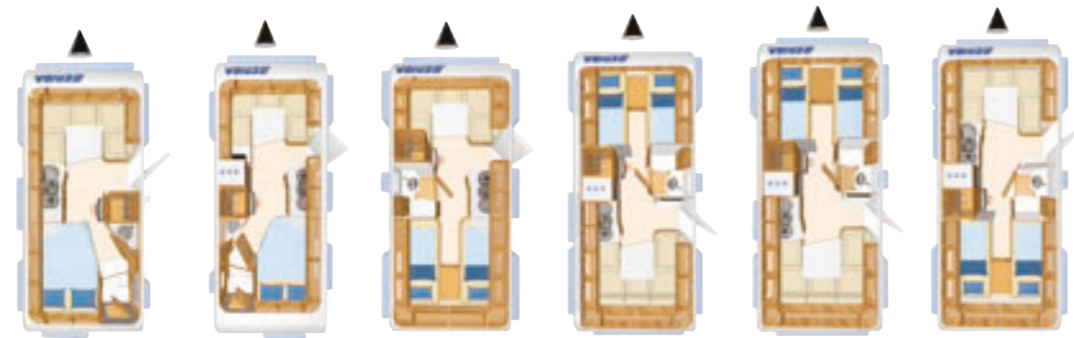

Prezzi e dati tecnici ERIBA Nova GL

	465	485	495	530	540	541
Prezzo €	21.420,-	22.440,-	21.930,-	23.470,-	24.490,-	24.490,-
Lunghezza totale ca. cm	690	716	717	767	767	764
Lunghezza cabina totale ca. cm	547	573	574	622	622	622
Larghezza totale ca. cm	230	230	230	230	240	240
Altezza complessiva ca. cm	262	262	262	262	262	262
Lunghezza interna ca. cm	490	515	516	565	565	565
Larghezza interna ca. cm	218	218	218	218	228	228
Altezza abitativa ca. cm	198	198	198	198	198	198
Peso a vuoto ca. kg *)	1235	1296	1280	1395	1450	1450
Massa in ordine di marcia ca. kg a), *)	1304	1365	1349	1464	1519	1519
Carico utile ca. kg *)	196-496	135 - 635	151 - 451	136 - 536	181 - 481	181 - 481
Massa compl. tecnicamente consentita kg	1500 - 1800	1500 - 2000	1500 - 1800	1600 - 2000	1700 - 2000	1700 - 2000
Asse	Mono	Mono	Mono	Mono	Mono	Mono
Carico massimo sull'occhione	100	100	100	100	100	100
Spessore pavimento mm	51	51	51	51	51	51
Spessore pareti/tetto ca. mm	30	30	30	30	30	30
Posti letto b)	4	4	4	4	4	4
Misura letto anteriore lunghezza x larghezza ca. cm	194 x 137/122	194 x 137/122	194 x 137/122	200 x 80 (2x)	200 x 85 (2x)	204 x 134/155
Misure letto/dinette centrale (lung x largh) ca. cm						
Misura letto posteriore lunghezza x larghezza ca. cm	200 x 140	200 x 140	200 x 80	194 x 134/155	204 x 134/155	200 x 85 (2x)
Letti a castello posteriori ca. cm						
Portata dei letti a castello kg						
Bagno (lung x largh) ca. cm	87 x 68	87 x 68	104 x 69	104 x 69	104 x 69	104 x 69
Doccia separata (largh x prof) ca. cm						
Cucina (largh x prof x H) in cm ca.	136 x 59 x 95	105 x 59 x 95	105 x 59 x 95	105 x 59 x 95	105 x 59 x 95	105 x 59 x 95
Capacità frigo ca. Lt.	90	148 incl. 12 l Freezer	90	148 incl. 12 l Freezer	148 incl. 12 l Freezer	148 incl. 12 l Freezer
Armadio (largh x prof x H) ca. cm	53 x 58 x 135	53 x 58 x 135	53 x 58 x 135	53 x 58 x 135	53 x 58 x 135	53 x 58 x 135
Tipo riscaldamento	Truma S 3004	Truma S 3004	Truma S 3004	Truma S 3004	Truma S 5004	Truma S 5004
Impianto acqua calda	Truma Therme	Truma Therme	Truma Therme	Truma Therme	Truma Therme	Truma Therme
Serbatoio acqua chiara Lt.	50	50	50	50	50	50
Capacità serbatoio acqua di recupero in Lt.	22 (Opt.) / 50 (Opt.)	22 (Opt.) / 50 (Opt.)	22 (Opt.) / 50 (Opt.)	22 (Opt.) / 50 (Opt.)	22 (Opt.) / 50 (Opt.)	22 (Opt.) / 50 (Opt.)
Misura perimetrale tendalino ca. cm	937	962	963	1012	1012	1012

Spiegazioni a pagina 39 e copertina (Opt.) = In sovrapprezzo