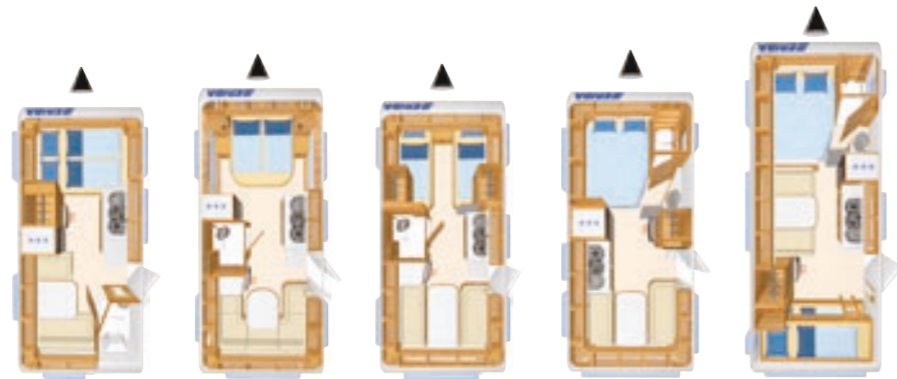

Prezzi e dati tecnici ERIBA Exciting

	400	470	471	485	505
Prezzo €	17.420,-	19.470,-	19.060,-	19.370,-	20.800,-
Lunghezza totale ca. cm	659	744	701	684	782
Lunghezza cabina totale ca. cm	526	609	567	548	649
Larghezza totale ca. cm	230	230	230	230	230
Altezza complessiva ca. cm	258	258	258	258	258
Altezza totale (con maxiletto chiuso) ca. cm	275 (Opt.)	275 (Opt.)	275 (Opt.)	275 (Opt.)	275 (Opt.)
Lunghezza interna ca. cm	470	552	510	492	592
Larghezza interna ca. cm	218	218	218	218	218
Altezza abitativa ca. cm	195	195	195	195	195
Peso a vuoto ca. kg	987	1177	1097	1097	1317
Massa in ordine di marcia ca. kg a)	1050	1240	1160	1160	1380
Carico utile ca. kg	150 - 450	110 - 560	190 - 540	190 - 540	220 - 620
Massa compl. tecnicamente consentita kg	1200 - 1500	1350 - 1800	1350 - 1700	1350 - 1700	1600 - 2000
Asse	Mono	Mono	Mono	Mono	Mono
Pneumatici	185 R14 C Li 102	185 R14 C Li 102	185 R14 C Li 102	185 R14 C Li 102	195 R14 C Li 106
Carico massimo sull'occhione	100	100	100	100	100
Spessore pavimento mm	39	39	39	39	39
Spessore pareti/tetto ca. mm	27 / 28	27 / 28	27 / 28	27 / 28	27 / 28
Posti letto b)	4/ +2 (Opt.)	4/ +2 (Opt.)	4/ +2 (Opt.)	4/ +2 (Opt.)	5/ +3 (Opt.)
Misura letto anteriore lunghezza x larghezza ca. cm	208 x 145	200 x 150	205 x 90 (2x)	200 x 150	205 x 150
Misure letto/dinette centrale (lung x largh) ca. cm					180 x 92/102
Misura letto posteriore lunghezza x larghezza ca. cm	200 x 140/90	201 x 126/106	201 x 131/111	201 x 131/111	
Letti a castello posteriori ca. cm					212 x 91 / 208 x 78
Portata dei letti a castello kg					80
Misura del Maxi letto (basc.) (lung x largh) ca. cm	230 x 133	230 x 133	230 x 133	230 x 133	230 x 133
Bagno (lung x largh) ca. cm	110 x 70	100 x 70	100 x 70	100 x 70	100 x 70
Armadio (largh x prof x H) ca. cm	*	28 x 80 x 110 (2x)	68 x 60 x 130	68 x 60 x 130	68 x 60 x 130
Cucina (largh x prof x H) in cm ca.	130 x 65 x 95	110 x 65 x 95	110 x 65 x 95	110 x 65 x 95	130 x 65 x 95
Capacità frigo ca. Lt.	100	142 incl. 15 l Freezer	100	142 incl. 15 l Freezer	142 incl. 15 l Freezer
Tipo riscaldamento	Truma S 3004	Truma S 3004	Truma S 3004	Truma S 3004	Truma S 3004
Impianto acqua calda	Truma-Therme (Opt.)	Truma-Therme (Opt.)	Truma-Therme (Opt.)	Truma-Therme (Opt.)	Truma-Therme (Opt.)
Serbatoio acqua chiara Lt.	44	44	44	44	44
Capacità serbatoio acqua di recupero in Lt.	25 (Opt.)	25 (Opt.)	25 (Opt.)	25 (Opt.)	25 (Opt.)
Misura perimetrale tendalino ca. cm	924	1007	965	946	1047

Spiegazioni a pagina 39 e copertina (Opt.) = In sovrapprezzo