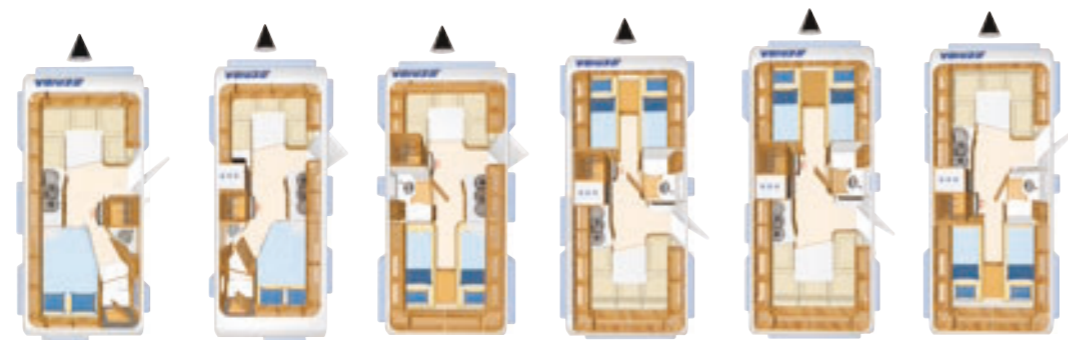

Prezzi e dati tecnici ERIBA Nova SL

	465	485	495	530	540	541
Prezzo €	25.000,-	26.030,-	25.520,-	27.060,-	28.080,-	28.080,-
Lunghezza totale ca. cm	690	716	717	767	767	764
Lunghezza cabina totale ca. cm	547	573	574	622	622	622
Larghezza totale ca. cm	230	230	230	230	240	240
Altezza complessiva ca. cm	262	262	262	262	262	262
Lunghezza interna ca. cm	490	515	516	565	565	565
Larghezza interna ca. cm	218	218	218	218	228	228
Altezza abitativa ca. cm	198	198	198	198	198	198
Peso a vuoto ca. kg *)	1265	1326	1310	1425	1480	1480
Massa in ordine di marcia ca. kg a), *)	1334	1395	1379	1494	1549	1549
Carico utile ca. kg *)	166 - 466	105 - 605	121 - 421	106 - 506	151 - 451	151 - 451
Massa compl. tecnicamente consentita kg	1500 - 1800	1500 - 2000	1500 - 1800	1600 - 2000	1700 - 2000	1700 - 2000
Asse	Mono	Mono	Mono	Mono	Mono	Mono
Carico massimo sull'occhione	100	100	100	100	100	100
Spessore pavimento mm	51	51	51	51	51	51
Spessore pareti/tetto ca. mm	30	30	30	30	30	30
Posti letto b)	4	4	4	4	4	4
Misura letto anteriore lunghezza x larghezza ca. cm	194 x 137/122	194 x 137/122	194 x 137/122	200 x 80 (2x)	200 x 85 (2x)	204 x 134/155
Misure letto/dinette centrale (lung x largh) ca. cm						
Misura letto posteriore lunghezza x larghezza ca. cm	200 x 140	200 x 140	200 x 80 (2x)	194 x 134/155	204 x 134/155	200 x 85 (2x)
Letti a castello posteriori ca. cm						
Portata dei letti a castello kg						
Bagno (lung x largh) ca. cm	87 x 68	87 x 68	104 x 69	104 x 69	104 x 69	104 x 69
Doccia separata (largh x prof) ca. cm						
Cucina (largh x prof x H) in cm ca.	136 x 59 x 95	105 x 59 x 95	105 x 59 x 95	105 x 59 x 95	105 x 59 x 95	105 x 59 x 95
Capacità frigo ca. Lt.	90	148 incl. 12 l Freezer	90	148 incl. 12 l Freezer	148 incl. 12 l Freezer	148 incl. 12 l Freezer
Armadio (largh x prof x H) ca. cm	53 x 58 x 135	53 x 58 x 135	53 x 58 x 135	53 x 58 x 135	53 x 58 x 135	53 x 58 x 135
Tipo riscaldamento	Truma S 3004	Truma S 3004	Truma S 3004	Truma S 3004	Truma S 5004	Truma S 5004
Impianto acqua calda	Truma Therme	Truma Therme	Truma Therme	Truma Therme	Truma Therme	Truma Therme
Serbatoio acqua chiara Lt.	50	50	50	50	50	50
Capacità serbatoio acqua di recupero in Lt.	22 / 50 (Opt.)	22 / 50 (Opt.)	22 / 50 (Opt.)	22 / 50 (Opt.)	22 / 50 (Opt.)	22 / 50 (Opt.)
Misura perimetrale tendalino ca. cm	937	962	963	1012	1012	1012

Spiegazioni a pagina 39 e copertina (Opt.) = In sovrapprezzo