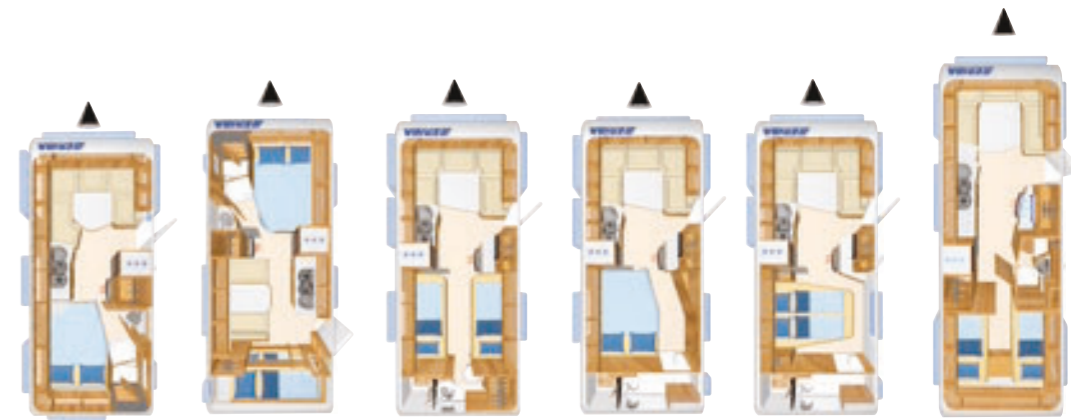

Prezzi e dati tecnici ERIBA Nova SL

	545	560	580	585	590	620
Prezzo €	29.110,-	28.590,-	33.000,-	32.280,-	33.310,-	34.330,-
Lunghezza totale ca. cm	750	783	800	800	800	823
Lunghezza cabina totale ca. cm	607	640	652	652	652	691
Larghezza totale ca. cm	240	240	240	240	240	240
Altezza complessiva ca. cm	262	262	262	262	262	262
Lunghezza interna ca. cm	550	583	595	595	595	634
Larghezza interna ca. cm	228	228	228	228	228	228
Altezza abitativa ca. cm	198	198	198	198	198	198
Peso a vuoto ca. kg *)	1460	1431	1510	1495	1530	1671
Massa in ordine di marcia ca. kg a), *)	1529	1600	1579	1564	1599	1740
Carico utile ca. kg *)	171 - 471	100 - 400	121 - 421	136 - 436	101 - 401	260 - 560
Massa compl. tecnicamente consentita kg	1700 - 2000	1700 - 2000	1700 - 2000	1700 - 2000	1700 - 2000	2000 - 2300
Asse	Mono	Mono	Mono	Mono	Mono	Doppio
Carico massimo sull'occhione	100	100	100	100	100	100
Spessore pavimento mm	51	51	51	51	51	51
Spessore pareti/tetto ca. mm	30	30	30	30	30	30
Posti letto b)	4	6/ +1 (Opt.)	4	4	4	4
Misura letto anteriore lunghezza x larghezza ca. cm	204 x 179/137	200 x 150	204 x 140/132	204 x 140/132	204 x 140/132	204 x 161/152
Misure letto/dinette centrale (lung x largh) ca. cm		190 x 110/ 190 x 135 (Opt.)				
Misura letto posteriore lunghezza x larghezza ca. cm	200 x 150		200 x 85 (2x)	200 x 150	200 x 150	200 x 85 (2x)
Letti a castello posteriori ca. cm		200 x 80 (2x)				
Portata dei letti a castello kg		80				
Bagno (lung x largh) ca. cm	87 x 68	87 x 68	103 x 72	103 x 72	103 x 72	125 x 84
Doccia separata (largh x prof) ca. cm			77 x 57	77 x 57	77 x 57	81 x 58
Cucina (largh x prof x H) in cm ca.	157 x 59 x 95	137 x 59 x 135	105 x 59 x 95	105 x 59 x 95	105 x 59 x 95	157 x 59 x 95
Capacità frigo ca. Lt.	148 incl. 12 l Freezer	148 incl. 12 l Freezer	148 incl. 12 l Freezer	148 incl. 12 l Freezer	148 incl. 12 l Freezer	148 incl. 12 l Freezer
Armadio (largh x prof x H) ca. cm	53 x 58 x 135	53 x 58 x 135	80 x 56 x 140	53 x 43 x 105	53 x 43 x 105/ 33 x 58 x 198	53 x 58 x 135
Tipo riscaldamento	Truma S 5004	Truma S 5004	Truma S 5004	Truma S 5004	Truma S 5004	Truma S 5004
Impianto acqua calda	Truma Therme	Truma Therme	Truma Therme	Truma Therme	Truma Therme	Truma Therme
Serbatoio acqua chiara Lt.	50	50	50	50	50	50
Capacità serbatoio acqua di recupero in Lt.	22 / 50 (Opt.)	22 / 50 (Opt.)	22 / 50 (Opt.)	22 / 50 (Opt.)	22 / 50 (Opt.)	22 / 50 (Opt.)
Misura perimetrale tendalino ca. cm	997	1030	1042	1042	1042	1081

Spiegazioni a pagina 39 e copertina (Opt.) = In sovrapprezzo