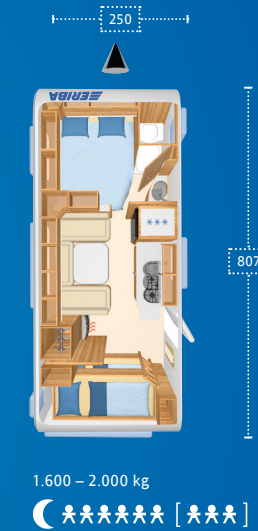

ERIBA Exciting 560 family