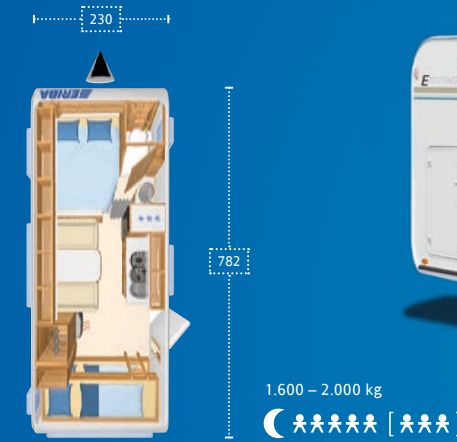

ERIBA Exciting 505 family