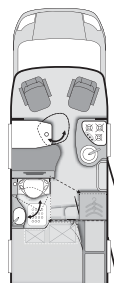

KNAUS VAN TI

550 MD

600 MG

650 MEG

MOTORIZZAZIONE BASE

Fiat Ducato 3.500 kg; 2,0 l Multijet 115 (85 kW/115 PS)

Prezzo al pubblico, IVA 22% inclusa, trasporto e immatricolazione escl. € 49.520,00

€ 52.380,00

€ 52.120,00

Dati tecnici / Dotazioni di base

Lunghezza fuori tutto (cm)	599	679	703
Larghezza fuori tutto/interna (cm)	220/205	220/205	220/205
Altezza fuori tutto/interna (cm)	272/196	272/196	272/196

Massa a vuoto (kg)*	2.435	2.565	2.615
Massa in ordine di marcia (kg)*	2.600	2.730	2.780
Massa a pieno carico (kg)*	3.500	3.500	3.500
Carico utile max. (kg)*	900	770	720
Massa rimorchiabile (kg)	2.000	2.000	2.000

Passo (cm)	345	380	380
Misura pneumatici	215 / 70 R 15 CP	215 / 70 R 15 CP	216 / 70 R 15 CP
Cerchi	6J x 15	6J x 15	6J x 15

Posti a sedere omologati in marcia	4	4	4
Posti letto	2	3	2
Cinture di sicurezza con ancoraggio a 3 punti, regolabili in altezza	2	2	2

SCocca

Finestre a compasso e finestre scorrevoli con oscuranti/zanzariere	3	3	4
Oblò di 40 x 40 cm / 28 x 28 cm	2 | 1	2 | 1	3 | 1
Garage con sportello di servizio (larghezza x altezza - cm)	80 x 110 (75 x 104,5)	81 x 110 (75 x 104,5)	80 x 110 (75 x 104,5)
Sportello per Service-Box, anteriore sinistro (cm) (largh.x altezza)	53 x 37,5	53 x 37,5	53 x 37,5