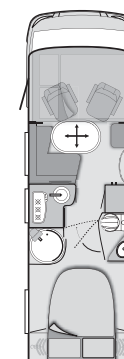

SKY i

Informazioni tecniche, prezzi

KNAUS SKY i	650 LEG	650 LG	700 LEG	700 LX
MOTORIZZAZIONE BASE				
Fiat Ducato 3.500 kg; 2,0 l Multijet 115 (85 kW/115 PS)				
Prezzo al pubblico, IVA 22% inclusa, trasporto e immatricolazione escl.	€ 71.480,00	€ 72.690,00	€ 75.310,00	€ 76.310,00
Dati tecnici / Dotazioni di base				
Lunghezza fuori tutto (cm)	696	696	744	744
Larghezza fuori tutto esterno/interno (cm)	234/218	234/218	234/218	234/218
Altezza fuori tutto esterno/interno (cm)	290/200	290/200	290/200	290/200
Massa a vuoto (kg)*	2.915	2.915	2.985	2.985
Massa in ordine di marcia (kg)*	3.080	3.080	3.150	3.150
Massa a pieno carico (kg)*	3.500	3.500	3.500	3.500
Max. carico utile (kg)*	420	420	350	350
Massa rimorchiabile (kg)	2.000	2.000	2.000	2.000
Passo (cm)	380	403	403	403
Misura pneumatici	215 / 70 R 15 CP	215 / 70 R 15 CP	215 / 70 R 15 CP	215 / 70 R 15 CP
Misura cerchi	6J x 15	6J x 15	6J x 15	6J x 15
Posti a sedere omologati in marcia	4	4	4	4
Posti letto	4	fino a 6	fino a 6	fino a 6
Cinture di sicurezza con ancoraggio a 3 punti, regolabili in altezza	2	2	2	2
SCocca				
Finestre Seitz S7 munite di oscurante zanzariera	4	4	4	4
Oblò 40 x 40 cm / 28 x 28 cm	4 | 1	4 | 1	4 | 1	3 | 1
Garage posteriore (cm): Larghezza x Altezza (foro scocca)	100 x 120 (95 x 114,5)	80 x 120 (75 x 114,5)	100 x 120 (95 x 114,5)	65 x 94 (60 x 88,5)
Sportello per Service-Box, anteriore sinistro (cm) (largh.x altezza)	100 x 55	100 x 55	100 x 55	100 x 55
Gavone laterale (cm) (largh. x altezza)	centrale dx. : 70 x 24	centrale dx. : 70 x 24	centrale dx. : 70 x 24	centrale dx. : 70 x 24
Spessore tetto (mm)	33	33	33	33
Spessore pareti laterali (mm)	33	33	33	33
Spessore pavimento (mm)	36	36	36	36