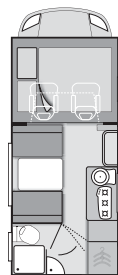

SKY TRAVELLER

Informazioni

tecniche, prezzi

KNAUS SKY TRAVELLER

500 D

600 DKG

650 DG - Superlight

MOTORIZZAZIONE BASE FIAT

Fiat Ducato 3.500 kg; 2,0 l Multijet 115 (85 kW/115 PS)

Prezzo al pubblico, IVA 22% inclusa, trasporto e immatricolazione escl.

€ 48.230,00

€ 53.560,00

€ 56.000,00

Dati tecnici / Dotazione di base

Lunghezza fuori tutto (cm)	561	649	699
Larghezza fuori tutto/interna (cm)	234 / 218	234 / 218	234 / 218
Altezza fuori tutto/interna (cm)	315 / 200	315 / 200	315 / 200
Massa a vuoto (kg)*	2.600	2.830	2.795
Massa in ordine di marcia (kg)*	2.780	3.010	2.950
Massa a pieno carico (kg)*	3.500	3.500	3.500
Carico utile max. (kg)*	720	490	550
Massa rimorchiabile (kg)	2.000	2.000	2.000
Passo (cm)	300	345	380
Misura pneumatici	215/70 R15CP	215/70 R15CP	215/70 R15CP
Misura cerchi	6 x 15	6 x 15	6 x 15
Posti a sedere omologati in marcia	6	6	6
Posti letto	4	fino a 6	6
Cinture di sicurezza con ancoraggio a 3 punti, regolabili in altezza	2	2	2
Capacità del serbatoio carburante (litri)	90	90	60

SCocca

Finestre apribili con oscuranti/zanzariere integrati	4	4	5
Oblò di 40 x 40 cm / 28 x 28 cm	2 | 1	3 | 2	4 | 1
Garage con sportello (larghezza x altezza - cm) - foro scocca	-	62,5 x 110 (57,5 x 104,5)	80 x 110 (75 x 104,5)
Gavone sottopavimento (larghezza x altezza)	60 x 22,5	-	-
Spessore tetto (mm)	33	33	33