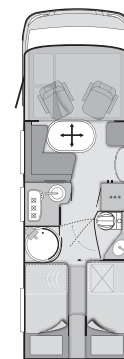

SKY i

Informazioni tecniche, prezzi

KNAUS SKY i	650 LEG	650 LG	700 LEG	700 LX
MOTORIZZAZIONE BASE				
Fiat Ducato 3.500 kg; 2,0 l Multijet 115 (85 kW/115 PS)				
Prezzo al pubblico, IVA 22% inclusa, trasporto e immatricolazione escl.	€ 71.480,00	€ 72.690,00	€ 75.310,00	€ 76.310,00
Dati tecnici / Dotazioni di base				
Lunghezza fuori tutto (cm)	696	696	744	744
Larghezza fuori tutto esterno/interno (cm)	234/218	234/218	234/218	234/218
Altezza fuori tutto esterno/interno (cm)	290/200	290/200	290/200	290/200
Massa a vuoto (kg)*	2.915	2.915	2.985	2.985
Massa in ordine di marcia (kg)*	3.080	3.080	3.150	3.150
Massa a pieno carico (kg)*	3.500	3.500	3.500	3.500
Max. carico utile (kg)*	420	420	350	350
Massa rimorchiabile (kg)	2.000	2.000	2.000	2.000
Passo (cm)	380	403	403	403
Misura pneumatici	215 / 70 R 15 CP	215 / 70 R 15 CP	215 / 70 R 15 CP	215 / 70 R 15 CP
Misura cerchi	6J x 15	6J x 15	6J x 15	6J x 15
Posti a sedere omologati in marcia	4	4	4	4
Posti letto	4	fino a 6	fino a 6	fino a 6
Cinture di sicurezza con ancoraggio a 3 punti, regolabili in altezza	2	2	2	2
SCocca				
Finestre Seitz S7 munite di oscurante zanzariera	4	4	4	4
Oblò 40 x 40 cm / 28 x 28 cm	4 | 1	4 | 1	4 | 1	3 | 1
Garage posteriore (cm): Larghezza x Altezza (foro scocca)	100 x 120 (95 x 114,5)	80 x 120 (75 x 114,5)	100 x 120 (95 x 114,5)	65 x 94 (60 x 88,5)
Sportello per Service-Box, anteriore sinistro (cm) (largh.x altezza)	100 x 55	100 x 55	100 x 55	100 x 55
Gavone laterale (cm) (largh. x altezza)	centrale dx. : 70 x 24	centrale dx. : 70 x 24	centrale dx. : 70 x 24	centrale dx. : 70 x 24
Spessore tetto (mm)	33	33	33	33
Spessore pareti laterali (mm)	33	33	33	33
Spessore pavimento (mm)	36	36	36	36