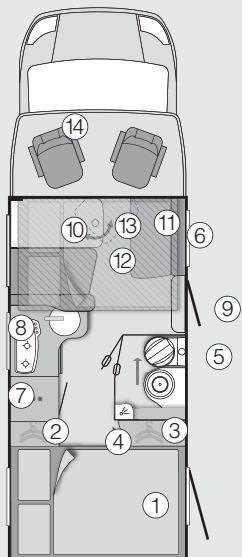

Sun i 900 LEG

Sun i 900 LX

Letture planimetrie motorcaravan

Così si leggono le nostre planimetrie:

- ① Letti singoli / Letto fisso
- ② Armadio
- ③ Armadio biancheria
- ④ Divisorio
- ⑤ Doccia, Lavandino e Toilette
- ⑥ Posto-TV
- ⑦ Frigorifero
- ⑧ Fornello a 3 fuochi e lavello
- ⑨ Ingresso
- ⑩ Dinette
- ⑪ Posto a sedere singolo
- ⑫ Letto basculante (sui profilati)
- ⑬ Letto in mansarda (sui mansardati)
- ⑭ Sedili in cabina di guida girevoli