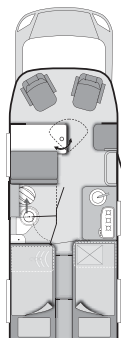

SUN TI

Informazioni tecniche, prezzi

KNAUS SUN TI	650 MF	650 MEG	650 MG	700 MEG	700 MX
MOTORIZZAZIONE BASE FIAT					
Fiat Ducato 3.500 kg; 2,0 l Multijet 115 (85 kW/115 PS) - Light					
Prezzo al pubblico, IVA 22% inclusa, trasporto e immatricolazione escl.	57.880,00 €	57.880,00 €	59.040,00 €	61.050,00 €	60.640,00 €
Dati tecnici / Dotazioni di base					
Lunghezza fuori tutto (cm)	699	699	699	747	747
Larghezza fuori tutto/interna (cm)	234 / 218	234 / 218	234 / 218	234 / 218	234 / 218
Altezza fuori tutto/interna (cm)	290 / 200	290 / 200	290 / 200	290 / 200	290 / 200
Massa a vuoto (kg)*	2.825	2.825	2.825	2.905	2.905
Massa in ordine di marcia (kg)*	2.990	2.990	2.990	3.070	3.070
Massa a pieno carico (kg)*	3.500	3.500	3.500	3.500	3.500
Carico utile (kg)*	510	510	510	430	430
Massa rimorchiabile (kg)	2.000	2.000	2.000	2.000	2.000
Passo (cm)	380	380	403	403	403
Misura pneumatici	215 / 70 R 15 CP	215 / 70 R 15 CP	215 / 70 R 15 CP	215 / 70 R 15 CP	215 / 70 R 15 CP
Misura cerchi	6J x 15	6J x 15	6J x 15	6J x 15	6J x 15
Posti a sedere omologati in marcia	4	4	4	4	4
Posti letto	4	fino a 4	fino a 4	fino a 4	fino a 4
Cinture di sicurezza con ancoraggio a 3 punti, regolabili in altezza	2	2	2	2	2
SCOCCA					
Finestre con oscuranti/zanzariere integrati	3	4	4	4	4
Oblò di 40 x 40 cm / 28 x 28 cm	3 | 1	3 | 1	3 | 1	3 | 1	3 | 1
Gavone laterale	posteriore dx: 80 x 94 (75 x 88,5)	-	-	-	posteriore dx: 65 x 94 (60 x 84,5)
Garage posteriore (cm): Larghezza x Altezza (foro scocca)	-	80 x 120 (75 x 114,5)	80 x 120 (75 x 114,5)	80 x 120 (75 x 114,5)	-
Sportello per Service-Box, anteriore sinistro (cm) (largh.x altezza)	100 x 55	100 x 55	100 x 55	100 x 55	100 x 55
Spessore tetto (mm)	33	33	33	33	33