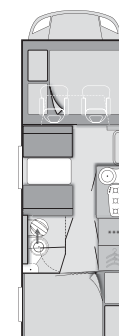

SKY TRAVELLER

Informazioni

tecniche, prezzi

KNAUS SKY TRAVELLER

500 D

600 DKG

650 DG - Superlight

MOTORIZZAZIONE BASE FIAT

Fiat Ducato 3.500 kg; 2,0 l Multijet 115 (85 kW/115 PS)

Prezzo al pubblico, IVA 22% inclusa, trasporto e immatricolazione escl.

€ 48.230,00

€ 53.560,00

€ 56.000,00

Dati tecnici / Dotazione di base

Lunghezza fuori tutto (cm)	561	649	699
Larghezza fuori tutto/interna (cm)	234 / 218	234 / 218	234 / 218
Altezza fuori tutto/interna (cm)	315 / 200	315 / 200	315 / 200
Massa a vuoto (kg)*	2.600	2.830	2.795
Massa in ordine di marcia (kg)*	2.780	3.010	2.950
Massa a pieno carico (kg)*	3.500	3.500	3.500
Carico utile max. (kg)*	720	490	550
Massa rimorchiabile (kg)	2.000	2.000	2.000
Passo (cm)	300	345	380
Misura pneumatici	215/70 R15CP	215/70 R15CP	215/70 R15CP
Misura cerchi	6 x 15	6 x 15	6 x 15
Posti a sedere omologati in marcia	6	6	6
Posti letto	4	fino a 6	6
Cinture di sicurezza con ancoraggio a 3 punti, regolabili in altezza	2	2	2
Capacità del serbatoio carburante (litri)	90	90	60

SCocca

Finestre apribili con oscuranti/zanzariere integrati	4	4	5
Oblò di 40 x 40 cm / 28 x 28 cm	2 | 1	3 | 2	4 | 1
Garage con sportello (larghezza x altezza - cm) - foro scocca	-	62,5 x 110 (57,5 x 104,5)	80 x 110 (75 x 104,5)
Gavone sottopavimento (larghezza x altezza)	60 x 22,5	-	-
Spessore tetto (mm)	33	33	33