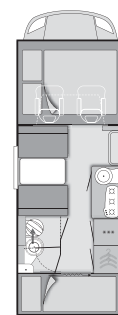

SKY TRAVELLER

Informazioni

tecniche, prezzi

KNAUS SKY TRAVELLER

500 D

600 DKG

650 DG - Superlight

MOTORIZZAZIONE BASE FIAT

Fiat Ducato 3.500 kg; 2,0 l Multijet 115 (85 kW/115 PS)

Prezzo al pubblico, IVA 22% inclusa, trasporto e immatricolazione escl.

€ 48.230,00

€ 53.560,00

€ 56.000,00

Dati tecnici / Dotazione di base

Lunghezza fuori tutto (cm)	561	649	699
Larghezza fuori tutto/interna (cm)	234 / 218	234 / 218	234 / 218
Altezza fuori tutto/interna (cm)	315 / 200	315 / 200	315 / 200
Massa a vuoto (kg)*	2.600	2.830	2.795
Massa in ordine di marcia (kg)*	2.780	3.010	2.950
Massa a pieno carico (kg)*	3.500	3.500	3.500
Carico utile max. (kg)*	720	490	550
Massa rimorchiabile (kg)	2.000	2.000	2.000
Passo (cm)	300	345	380
Misura pneumatici	215/70 R15CP	215/70 R15CP	215/70 R15CP
Misura cerchi	6 x 15	6 x 15	6 x 15
Posti a sedere omologati in marcia	6	6	6
Posti letto	4	fino a 6	6
Cinture di sicurezza con ancoraggio a 3 punti, regolabili in altezza	2	2	2
Capacità del serbatoio carburante (litri)	90	90	60

SCocca

Finestre apribili con oscuranti/zanzariere integrati	4	4	5
Oblò di 40 x 40 cm / 28 x 28 cm	2 | 1	3 | 2	4 | 1
Garage con sportello (larghezza x altezza - cm) - foro scocca	-	62,5 x 110 (57,5 x 104,5)	80 x 110 (75 x 104,5)
Gavone sottopavimento (larghezza x altezza)	60 x 22,5	-	-
Spessore tetto (mm)	33	33	33