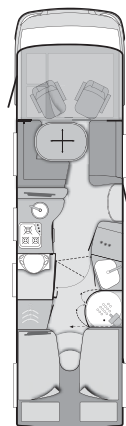

SUN i

Informazioni tecniche, prezzi

KNAUS SUN i

900 LEG

900 LX

MOTORIZZAZIONE BASE

Fiat Ducato con telaio ACM 5000 kg; 2,3 l Multijet 130 (96 kW/130 cv)

Prezzo al pubblico, IVA 22% inclusa, trasporto e immatricolazione escl.

€ 100.790,00

€ 101.900,00

Dati tecnici / Dotazioni di base

Lunghezza fuori tutto (cm)	882	882
Larghezza fuori tutto esterno/interno (cm)	234 / 218	234 / 218
Altezza fuori tutto esterno/interno (cm)	290 / 200	290 / 200
Massa a vuoto (kg)*	3.760	3.760
Massa in ordine di marcia (kg)*	3.950	3.950
Massa a pieno carico (kg)*	5.000	5.000
Max. carico utile (kg)*	1.050	1.050
	Maggiorazione a 5.500 kg possibile	Maggiorazione a 5.500 kg possibile
Massa rimorchiabile (kg)	1.000	1.000
Passo (cm)	448 + 80	448 + 80
Misura pneumatici	225 / 75 R 16 CP	225 / 75 R 16 CP
Misura cerchi	6J x 16	6J x 16
Posti a sedere omologati in marcia	4	4
Posti letto	4	4
Cinture di sicurezza con ancoraggio a 3 punti, regolabili in altezza	2	2

SCocca

Finestre Seitz S7 munite di oscurante zanzariera	6	6
Oblò 40 x 40 cm / 28 x 28 cm	5	5
Garage posteriore (cm): Larghezza x Altezza (foro scocca)	100 x 120 (95 x 114,5)	100 x 120 (95 x 114,5)
Sportello per Service-Box, anteriore sinistro (cm) (largh.x altezza)	2 x 60 x 60	2 x 60 x 60
Sportello di servizio anteriore dx (cm) (largh. x altezza)	100 x 55	100 x 55
Sportello di servizio anteriore sx (cm) (largh. x altezza)	90 x 24	90 x 24
Spessore tetto (mm)	33	33