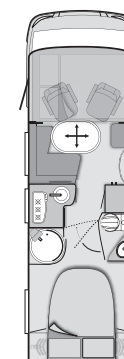

SKY i Plus

Informazioni tecniche, prezzi

KNAUS SKY i Plus	650 LEG	650 LG	700 LEG	700 LX
MOTORIZZAZIONE BASE				
Fiat Ducato 3.500 kg; 2,0 l Multijet 115 (85 kW/115 PS)				
Prezzo al pubblico, IVA 22% inclusa, trasporto e immatricolazione escl.	€ 74.680,00	€ 75.850,00	€ 78.500,00	€ 79.590,00
Dati tecnici / Dotazioni di base				
Lunghezza fuori tutto (cm)	696	696	744	744
Larghezza fuori tutto esterno/interno (cm)	234 / 218	234 / 218	234 / 218	234 / 218
Altezza fuori tutto esterno/interno (cm)	290 / 200	290 / 200	290 / 200	290 / 200
Massa a vuoto (kg)*	2.915	2.915	2.985	2.985
Massa in ordine di marcia (kg)*	3.080	3.080	3.150	3.150
Massa a pieno carico (kg)*	3.500	3.500	3.500	3.500
Max. carico utile (kg)*	420	420	350	350
Massa rimorchiabile (kg)	2.000	2.000	2.000	2.000
Passo (cm)	380	403	403	403
Misura pneumatici	215 / 70 R 15 CP	215 / 70 R 15 CP	215 / 70 R 15 CP	215 / 70 R 15 CP
Misura cerchi	6J x 15	6J x 15	6J x 15	6J x 15
Posti a sedere omologati in marcia	4	4	4	4
Posti letto	4	fino a 6	fino a 6	fino a 6
Cinture di sicurezza con ancoraggio a 3 punti, regolabili in altezza	2	2	2	x
SCocca				
Finestre Seitz S7 munite di oscurante zanzariera	4	4	4	4
Oblò 40 x 40 cm / 28 x 28 cm	4 | 1	4 | 1	4 | 1	3 | 1
Garage posteriore (cm): Larghezza x Altezza (foro scocca)	100 x 120 (95 x 114,5)	80 x 120 (75 x 114,5)	100 x 120 (95 x 114,5)	65 x 94 (60 x 88,5)
Sportello per Service-Box, anteriore sinistro (cm) (largh.x altezza)	100 x 55	100 x 55	100 x 55	100 x 55
Gavone laterale (cm) (largh. x altezza)	centrale dx. : 70 x 23	centrale dx. : 70 x 24	centrale dx. : 70 x 24	centrale dx. : 70 x 24
Spessore tetto (mm)	33	33	33	33
Spessore pareti laterali (mm)	33	33	33	33
Spessore pavimento (mm)	36	36	36	36