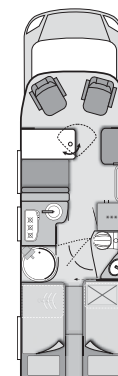

SUN TI

Informazioni tecniche, prezzi

KNAUS SUN TI	650 MF	650 MEG	650 MG	700 MEG	700 MX
MOTORIZZAZIONE BASE FIAT					
Fiat Ducato 3.500 kg; 2,0 l Multijet 115 (85 kW/115 PS) - Light					
Prezzo al pubblico, IVA 22% inclusa, trasporto e immatricolazione escl.	57.880,00 €	57.880,00 €	59.040,00 €	61.050,00 €	60.640,00 €
Dati tecnici / Dotazioni di base					
Lunghezza fuori tutto (cm)	699	699	699	747	747
Larghezza fuori tutto/interna (cm)	234 / 218	234 / 218	234 / 218	234 / 218	234 / 218
Altezza fuori tutto/interna (cm)	290 / 200	290 / 200	290 / 200	290 / 200	290 / 200
Massa a vuoto (kg)*	2.825	2.825	2.825	2.905	2.905
Massa in ordine di marcia (kg)*	2.990	2.990	2.990	3.070	3.070
Massa a pieno carico (kg)*	3.500	3.500	3.500	3.500	3.500
Carico utile (kg)*	510	510	510	430	430
Massa rimorchiabile (kg)	2.000	2.000	2.000	2.000	2.000
Passo (cm)	380	380	403	403	403
Misura pneumatici	215 / 70 R 15 CP	215 / 70 R 15 CP	215 / 70 R 15 CP	215 / 70 R 15 CP	215 / 70 R 15 CP
Misura cerchi	6J x 15	6J x 15	6J x 15	6J x 15	6J x 15
Posti a sedere omologati in marcia	4	4	4	4	4
Posti letto	4	fino a 4	fino a 4	fino a 4	fino a 4
Cinture di sicurezza con ancoraggio a 3 punti, regolabili in altezza	2	2	2	2	2
SCOCCA					
Finestre con oscuranti/zanzariere integrati	3	4	4	4	4
Oblò di 40 x 40 cm / 28 x 28 cm	3 | 1	3 | 1	3 | 1	3 | 1	3 | 1
Gavone laterale	posteriore dx: 80 x 94 (75 x 88,5)	-	-	-	posteriore dx: 65 x 94 (60 x 84,5)
Garage posteriore (cm): Larghezza x Altezza (foro scocca)	-	80 x 120 (75 x 114,5)	80 x 120 (75 x 114,5)	80 x 120 (75 x 114,5)	-
Sportello per Service-Box, anteriore sinistro (cm) (largh.x altezza)	100 x 55	100 x 55	100 x 55	100 x 55	100 x 55
Spessore tetto (mm)	33	33	33	33	33