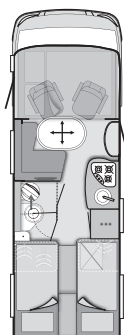

SKY i

Informazioni tecniche, prezzi

KNAUS SKY i	650 LEG	650 LG	700 LEG	700 LX
MOTORIZZAZIONE BASE				
Fiat Ducato 3.500 kg; 2,0 l Multijet 115 (85 kW/115 PS)				
Prezzo al pubblico, IVA 22% inclusa, trasporto e immatricolazione escl.	€ 71.480,00	€ 72.690,00	€ 75.310,00	€ 76.310,00
Dati tecnici / Dotazioni di base				
Lunghezza fuori tutto (cm)	696	696	744	744
Larghezza fuori tutto esterno/interno (cm)	234/218	234/218	234/218	234/218
Altezza fuori tutto esterno/interno (cm)	290/200	290/200	290/200	290/200
Massa a vuoto (kg)*	2.915	2.915	2.985	2.985
Massa in ordine di marcia (kg)*	3.080	3.080	3.150	3.150
Massa a pieno carico (kg)*	3.500	3.500	3.500	3.500
Max. carico utile (kg)*	420	420	350	350
Massa rimorchiabile (kg)	2.000	2.000	2.000	2.000
Passo (cm)	380	403	403	403
Misura pneumatici	215 / 70 R 15 CP	215 / 70 R 15 CP	215 / 70 R 15 CP	215 / 70 R 15 CP
Misura cerchi	6J x 15	6J x 15	6J x 15	6J x 15
Posti a sedere omologati in marcia	4	4	4	4
Posti letto	4	fino a 6	fino a 6	fino a 6
Cinture di sicurezza con ancoraggio a 3 punti, regolabili in altezza	2	2	2	2
SCocca				
Finestre Seitz S7 munite di oscurante zanzariera	4	4	4	4
Oblò 40 x 40 cm / 28 x 28 cm	4 | 1	4 | 1	4 | 1	3 | 1
Garage posteriore (cm): Larghezza x Altezza (foro scocca)	100 x 120 (95 x 114,5)	80 x 120 (75 x 114,5)	100 x 120 (95 x 114,5)	65 x 94 (60 x 88,5)
Sportello per Service-Box, anteriore sinistro (cm) (largh.x altezza)	100 x 55	100 x 55	100 x 55	100 x 55
Gavone laterale (cm) (largh. x altezza)	centrale dx. : 70 x 24	centrale dx. : 70 x 24	centrale dx. : 70 x 24	centrale dx. : 70 x 24
Spessore tetto (mm)	33	33	33	33
Spessore pareti laterali (mm)	33	33	33	33
Spessore pavimento (mm)	36	36	36	36