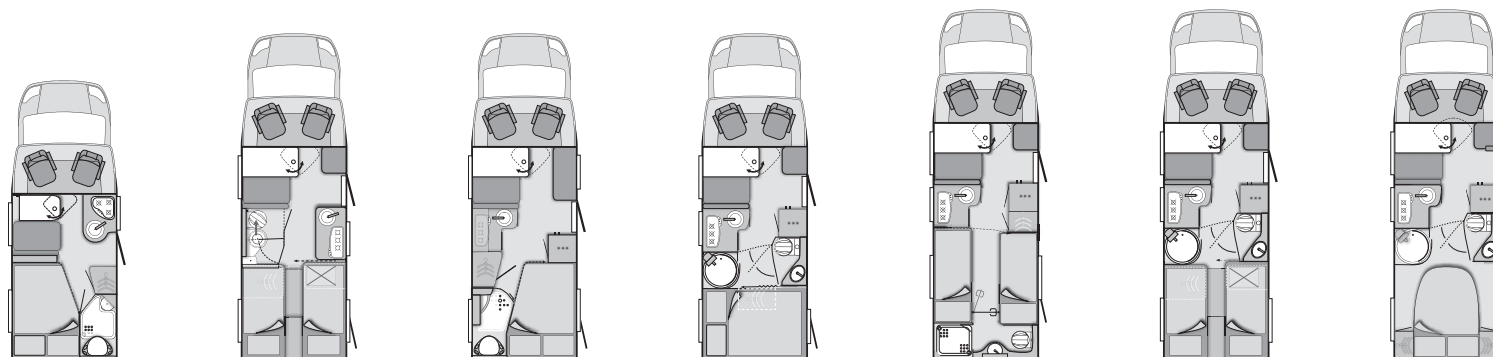

SKY TI

Informazioni tecniche, prezzi

Approfittate della nostra offerta Edizione Speciale SKY TI Silver Selection

KNAUS SKY TI

550 MF

650 MEG

650 MF

650 MG

700 MEB

700 MEG

700 MX

MOTORIZZAZIONE BASE FIAT

FIAT Ducato 3500 kg; 2,0 l Multijet 115 (85 kW/115 cv) light

Prezzo al pubblico, IVA 22% inclusa, trasporto e immatricolazione escl.

51.720,00 €

53.400,00 €

53.270,00 €

54.210,00 €

56.900,00 €

56.890,00 €

57.900,00 €

Dati tecnici / Dotazioni di base

Lunghezza fuori tutto (cm)	599	699	699	699	747	747	747
Larghezza fuori tutto/interna (cm)	232 / 218	232 / 218	232/218	232/218	232/218	232/218	232/218
Altezza fuori tutto/interna (cm)	275 / 200	275 / 200	275/200	275/200	275/200	275/200	275/200
Massa a vuoto (kg)*	2.445	2.675	2.675	2.675	2.755	2.755	2.755
Massa in ordine di marcia (kg)*	2.610	2.840	2.840	2.840	2.920	2.920	2.920
Massa a pieno carico (kg)*	3.500	3.500	3.500	3.500	3.500	3.500	3.500
Carico utile (kg)*	890	660	660	660	580	580	580
Massa rimorchiabile (kg)	2.000	2.000	2.000	2.000	2.000	2.000	2.000
Passo (cm)	345	380	380	403	403	403	403
Pneumatici 35 quintali	215 / 70 R 15 CP	215 / 70 R 15 CP	215 / 70 R 15 CP	215 / 70 R 15 CP	215 / 70 R 15 CP	215 / 70 R 15 CP	215 / 70 R 15 CP
Cerchi 35 quintali	6J x 15	6J x 15	6J x 15	6J x 15	6J x 15	6J x 15	6J x 15
Posti a sedere omologati in marcia	4	4	4	4	4	4	4
Posti letto	2	fino a 4	4	fino a 4	fino a 4	fino a 4	fino a 4
Cinture di sicurezza con ancoraggio a 3 punti, regolabili in altezza	2	2	2	2	2	2	2

SCocca

Finestre con oscuranti/zanzariere integrati	3	4	3	4	4	4	4
Oblò 40 x 40 cm / 28 x 28 cm	2 |1	3 |1	3 |1	3 |1	3 |1	3 |1	3 |1
Gavone laterale	70 x 30,5 (66 x 26,5)	-	-	-	-	-	-
Garage posteriore (cm): Larghezza x Altezza (foro scocca)	-	80 x 110 (75 x 104,5)	80 x 80 (75 x 74,5)	80 x 110 (75 x 104,5)	60 x 65 (55 x 59,5)	80 x 110 (75 x 104,5)	65 x 80 (60 x 74,5)
Sportello per Service-Box, anteriore sinistro (cm) (largh.x altezza)	53 x 37,5	53 x 37,5	53 x 37,5	53 x 37,5	53 x 37,5	53 x 37,5	53 x 37,5
Spessore tetto (mm)	33	33	33	33	33	33	33