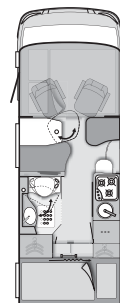

VAN i

Informazioni tecniche, prezzi

KNAUS VAN i

550 MD

580 MK

600 MG

650 MEG

MOTORIZZAZIONE BASE FIAT

Fiat Ducato 3.500 kg; 2,0 l Multijet 115 (85 kW/115 CV)

Prezzo al pubblico, IVA 22% inclusa, trasporto e immatricolazione escl.

63.320,00 €

65.390,00 €

66.040,00 €

68.690,00 €

Dati tecnici / Dotazioni di base

Lunghezza fuori tutto (cm)	596	634	676	700
Larghezza fuori tutto esterno/interno (cm)	220 / 205	221 / 205	220 / 205	220 / 205
Altezza fuori tutto esterno/interno (cm)	272 / 196	273 / 196	272 / 196	272 / 196
Massa a vuoto (kg)	2.535	2.615	2.655	2.705
Massa in ordine di marcia (kg)	2.700	2.780	2.820	2.870
Massa a pieno carico (kg)	3.500	3.500	3.500	3.500
Max. carico utile (kg)	800	720	680	630
Massa rimorchiabile (kg)	2.000	2.000	2.000	2.000
Passo (cm)	345	345	380	380
Pneumatici	215 / 70 R 15 CP	216 / 70 R 15 CP	215 / 70 R 15 CP	215 / 70 R 15 CP
Cerchi	6J x 15	6J x 16	6J x 15	6J x 15
Posti a sedere omologati in marcia	4	4	4	4
Posti letto	4	fino a 4	4	5
Cinture di sicurezza con ancoraggio a 3 punti, regolabili in altezza	2	2	2	2

SCOCCA

Finestre Seitz S7 munite di oscurante zanzariera	3	3	3	4
Oblò 40 x 40 cm / 28 x 28 cm	3 | 1	3 | 1	3 | 1	3 | 1
Garage posteriore (cm): Larghezza x Altezza (foro scocca)	80 x 110 (75 x 104,5)	81 x 110 (75 x 104,5)	80 x 110 (75 x 104,5)	80 x 110 (75 x 104,5)
Sportello per Service-Box, anteriore sinistro (cm) (largh.x altezza)	53 x 37,5	53 x 37,5	53 x 37,5	53 x 37,5
Spessore tetto (mm)	33	33	33	33
Spessore pareti laterali (mm)	33	33	33	33
Spessore pavimento (mm)	50	50	50	50