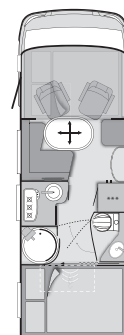

SKY i

Informazioni tecniche, prezzi

KNAUS SKY i	650 LEG	650 LG	700 LEG	700 LX
MOTORIZZAZIONE BASE				
Fiat Ducato 3.500 kg; 2,0 l Multijet 115 (85 kW/115 PS)				
Prezzo al pubblico, IVA 22% inclusa, trasporto e immatricolazione escl.	€ 71.480,00	€ 72.690,00	€ 75.310,00	€ 76.310,00
Dati tecnici / Dotazioni di base				
Lunghezza fuori tutto (cm)	696	696	744	744
Larghezza fuori tutto esterno/interno (cm)	234/218	234/218	234/218	234/218
Altezza fuori tutto esterno/interno (cm)	290/200	290/200	290/200	290/200
Massa a vuoto (kg)*	2.915	2.915	2.985	2.985
Massa in ordine di marcia (kg)*	3.080	3.080	3.150	3.150
Massa a pieno carico (kg)*	3.500	3.500	3.500	3.500
Max. carico utile (kg)*	420	420	350	350
Massa rimorchiabile (kg)	2.000	2.000	2.000	2.000
Passo (cm)	380	403	403	403
Misura pneumatici	215 / 70 R 15 CP	215 / 70 R 15 CP	215 / 70 R 15 CP	215 / 70 R 15 CP
Misura cerchi	6J x 15	6J x 15	6J x 15	6J x 15
Posti a sedere omologati in marcia	4	4	4	4
Posti letto	4	fino a 6	fino a 6	fino a 6
Cinture di sicurezza con ancoraggio a 3 punti, regolabili in altezza	2	2	2	2
SCocca				
Finestre Seitz S7 munite di oscurante zanzariera	4	4	4	4
Oblò 40 x 40 cm / 28 x 28 cm	4 | 1	4 | 1	4 | 1	3 | 1
Garage posteriore (cm): Larghezza x Altezza (foro scocca)	100 x 120 (95 x 114,5)	80 x 120 (75 x 114,5)	100 x 120 (95 x 114,5)	65 x 94 (60 x 88,5)
Sportello per Service-Box, anteriore sinistro (cm) (largh.x altezza)	100 x 55	100 x 55	100 x 55	100 x 55
Gavone laterale (cm) (largh. x altezza)	centrale dx. : 70 x 24	centrale dx. : 70 x 24	centrale dx. : 70 x 24	centrale dx. : 70 x 24
Spessore tetto (mm)	33	33	33	33
Spessore pareti laterali (mm)	33	33	33	33
Spessore pavimento (mm)	36	36	36	36