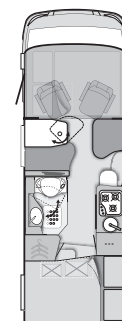

VAN i

Informazioni tecniche, prezzi

KNAUS VAN i

550 MD

580 MK

600 MG

650 MEG

MOTORIZZAZIONE BASE FIAT

Fiat Ducato 3.500 kg; 2,0 l Multijet 115 (85 kW/115 CV)

Prezzo al pubblico, IVA 22% inclusa, trasporto e immatricolazione escl.

63.320,00 €

65.390,00 €

66.040,00 €

68.690,00 €

Dati tecnici / Dotazioni di base

Lunghezza fuori tutto (cm)	596	634	676	700
Larghezza fuori tutto esterno/interno (cm)	220 / 205	221 / 205	220 / 205	220 / 205
Altezza fuori tutto esterno/interno (cm)	272 / 196	273 / 196	272 / 196	272 / 196
Massa a vuoto (kg)	2.535	2.615	2.655	2.705
Massa in ordine di marcia (kg)	2.700	2.780	2.820	2.870
Massa a pieno carico (kg)	3.500	3.500	3.500	3.500
Max. carico utile (kg)	800	720	680	630
Massa rimorchiabile (kg)	2.000	2.000	2.000	2.000
Passo (cm)	345	345	380	380
Pneumatici	215 / 70 R 15 CP	216 / 70 R 15 CP	215 / 70 R 15 CP	215 / 70 R 15 CP
Cerchi	6J x 15	6J x 16	6J x 15	6J x 15
Posti a sedere omologati in marcia	4	4	4	4
Posti letto	4	fino a 4	4	5
Cinture di sicurezza con ancoraggio a 3 punti, regolabili in altezza	2	2	2	2

SCOCCA

Finestre Seitz S7 munite di oscurante zanzariera	3	3	3	4
Oblò 40 x 40 cm / 28 x 28 cm	3 | 1	3 | 1	3 | 1	3 | 1
Garage posteriore (cm): Larghezza x Altezza (foro scocca)	80 x 110 (75 x 104,5)	81 x 110 (75 x 104,5)	80 x 110 (75 x 104,5)	80 x 110 (75 x 104,5)
Sportello per Service-Box, anteriore sinistro (cm) (largh.x altezza)	53 x 37,5	53 x 37,5	53 x 37,5	53 x 37,5
Spessore tetto (mm)	33	33	33	33
Spessore pareti laterali (mm)	33	33	33	33
Spessore pavimento (mm)	50	50	50	50