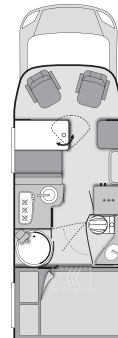

SUN TI

Informazioni tecniche, prezzi

KNAUS SUN TI	650 MF	650 MEG	650 MG	700 MEG	700 MX
MOTORIZZAZIONE BASE FIAT					
Fiat Ducato 3.500 kg; 2,0 l Multijet 115 (85 kW/115 PS) - Light					
Prezzo al pubblico, IVA 22% inclusa, trasporto e immatricolazione escl.	57.880,00 €	57.880,00 €	59.040,00 €	61.050,00 €	60.640,00 €
Dati tecnici / Dotazioni di base					
Lunghezza fuori tutto (cm)	699	699	699	747	747
Larghezza fuori tutto/interna (cm)	234 / 218	234 / 218	234 / 218	234 / 218	234 / 218
Altezza fuori tutto/interna (cm)	290 / 200	290 / 200	290 / 200	290 / 200	290 / 200
Massa a vuoto (kg)*	2.825	2.825	2.825	2.905	2.905
Massa in ordine di marcia (kg)*	2.990	2.990	2.990	3.070	3.070
Massa a pieno carico (kg)*	3.500	3.500	3.500	3.500	3.500
Carico utile (kg)*	510	510	510	430	430
Massa rimorchiabile (kg)	2.000	2.000	2.000	2.000	2.000
Passo (cm)	380	380	403	403	403
Misura pneumatici	215 / 70 R 15 CP	215 / 70 R 15 CP	215 / 70 R 15 CP	215 / 70 R 15 CP	215 / 70 R 15 CP
Misura cerchi	6J x 15	6J x 15	6J x 15	6J x 15	6J x 15
Posti a sedere omologati in marcia	4	4	4	4	4
Posti letto	4	fino a 4	fino a 4	fino a 4	fino a 4
Cinture di sicurezza con ancoraggio a 3 punti, regolabili in altezza	2	2	2	2	2
SCOCCA					
Finestre con oscuranti/zanzariere integrati	3	4	4	4	4
Oblò di 40 x 40 cm / 28 x 28 cm	3 | 1	3 | 1	3 | 1	3 | 1	3 | 1
Gavone laterale	posteriore dx: 80 x 94 (75 x 88,5)	-	-	-	posteriore dx: 65 x 94 (60 x 84,5)
Garage posteriore (cm): Larghezza x Altezza (foro scocca)	-	80 x 120 (75 x 114,5)	80 x 120 (75 x 114,5)	80 x 120 (75 x 114,5)	-
Sportello per Service-Box, anteriore sinistro (cm) (largh.x altezza)	100 x 55	100 x 55	100 x 55	100 x 55	100 x 55
Spessore tetto (mm)	33	33	33	33	33