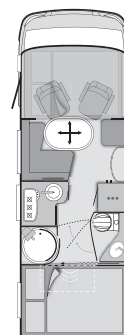

SKY i Plus

Informazioni tecniche, prezzi

KNAUS SKY i Plus	650 LEG	650 LG	700 LEG	700 LX
MOTORIZZAZIONE BASE				
Fiat Ducato 3.500 kg; 2,0 l Multijet 115 (85 kW/115 PS)				
Prezzo al pubblico, IVA 22% inclusa, trasporto e immatricolazione escl.	€ 74.680,00	€ 75.850,00	€ 78.500,00	€ 79.590,00
Dati tecnici / Dotazioni di base				
Lunghezza fuori tutto (cm)	696	696	744	744
Larghezza fuori tutto esterno/interno (cm)	234 / 218	234 / 218	234 / 218	234 / 218
Altezza fuori tutto esterno/interno (cm)	290 / 200	290 / 200	290 / 200	290 / 200
Massa a vuoto (kg)*	2.915	2.915	2.985	2.985
Massa in ordine di marcia (kg)*	3.080	3.080	3.150	3.150
Massa a pieno carico (kg)*	3.500	3.500	3.500	3.500
Max. carico utile (kg)*	420	420	350	350
Massa rimorchiabile (kg)	2.000	2.000	2.000	2.000
Passo (cm)	380	403	403	403
Misura pneumatici	215 / 70 R 15 CP	215 / 70 R 15 CP	215 / 70 R 15 CP	215 / 70 R 15 CP
Misura cerchi	6J x 15	6J x 15	6J x 15	6J x 15
Posti a sedere omologati in marcia	4	4	4	4
Posti letto	4	fino a 6	fino a 6	fino a 6
Cinture di sicurezza con ancoraggio a 3 punti, regolabili in altezza	2	2	2	x
SCocca				
Finestre Seitz S7 munite di oscurante zanzariera	4	4	4	4
Oblò 40 x 40 cm / 28 x 28 cm	4 | 1	4 | 1	4 | 1	3 | 1
Garage posteriore (cm): Larghezza x Altezza (foro scocca)	100 x 120 (95 x 114,5)	80 x 120 (75 x 114,5)	100 x 120 (95 x 114,5)	65 x 94 (60 x 88,5)
Sportello per Service-Box, anteriore sinistro (cm) (largh.x altezza)	100 x 55	100 x 55	100 x 55	100 x 55
Gavone laterale (cm) (largh. x altezza)	centrale dx. : 70 x 23	centrale dx. : 70 x 24	centrale dx. : 70 x 24	centrale dx. : 70 x 24
Spessore tetto (mm)	33	33	33	33
Spessore pareti laterali (mm)	33	33	33	33
Spessore pavimento (mm)	36	36	36	36