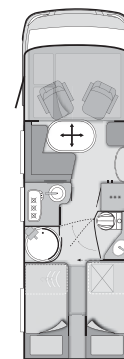

SKY i Plus

Informazioni tecniche, prezzi

KNAUS SKY i Plus	650 LEG	650 LG	700 LEG	700 LX
MOTORIZZAZIONE BASE				
Fiat Ducato 3.500 kg; 2,0 l Multijet 115 (85 kW/115 PS)				
Prezzo al pubblico, IVA 22% inclusa, trasporto e immatricolazione escl.	€ 74.680,00	€ 75.850,00	€ 78.500,00	€ 79.590,00
Dati tecnici / Dotazioni di base				
Lunghezza fuori tutto (cm)	696	696	744	744
Larghezza fuori tutto esterno/interno (cm)	234 / 218	234 / 218	234 / 218	234 / 218
Altezza fuori tutto esterno/interno (cm)	290 / 200	290 / 200	290 / 200	290 / 200
Massa a vuoto (kg)*	2.915	2.915	2.985	2.985
Massa in ordine di marcia (kg)*	3.080	3.080	3.150	3.150
Massa a pieno carico (kg)*	3.500	3.500	3.500	3.500
Max. carico utile (kg)*	420	420	350	350
Massa rimorchiabile (kg)	2.000	2.000	2.000	2.000
Passo (cm)	380	403	403	403
Misura pneumatici	215 / 70 R 15 CP	215 / 70 R 15 CP	215 / 70 R 15 CP	215 / 70 R 15 CP
Misura cerchi	6J x 15	6J x 15	6J x 15	6J x 15
Posti a sedere omologati in marcia	4	4	4	4
Posti letto	4	fino a 6	fino a 6	fino a 6
Cinture di sicurezza con ancoraggio a 3 punti, regolabili in altezza	2	2	2	x
SCocca				
Finestre Seitz S7 munite di oscurante zanzariera	4	4	4	4
Oblò 40 x 40 cm / 28 x 28 cm	4 | 1	4 | 1	4 | 1	3 | 1
Garage posteriore (cm): Larghezza x Altezza (foro scocca)	100 x 120 (95 x 114,5)	80 x 120 (75 x 114,5)	100 x 120 (95 x 114,5)	65 x 94 (60 x 88,5)
Sportello per Service-Box, anteriore sinistro (cm) (largh.x altezza)	100 x 55	100 x 55	100 x 55	100 x 55
Gavone laterale (cm) (largh. x altezza)	centrale dx. : 70 x 23	centrale dx. : 70 x 24	centrale dx. : 70 x 24	centrale dx. : 70 x 24
Spessore tetto (mm)	33	33	33	33
Spessore pareti laterali (mm)	33	33	33	33
Spessore pavimento (mm)	36	36	36	36