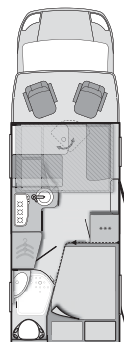

SKY WAVE

Informazioni tecniche, prezzi

KNAUS SKY WAVE

650 MF

650 MG

700 MEG

700 MX

MOTORIZZAZIONE BASE FIAT

Fiat Ducato 3.500 kg; 2,0 l Multijet 115 (85 kW/115 PS)

Prezzo al pubblico, IVA 22% inclusa, trasporto e immatricolazione escl.

53.360,00 €

53.730,00 €

58.430,00 €

60.160,00 €

Dati tecnici / Dotazione di base

Lunghezza fuori tutto (cm)	699	699	747	747
Larghezza fuori tutto/interna (cm)	232 / 218	232 / 218	232 / 218	232 / 218
Altezza fuori tutto/interna (cm)	280 / 200	280 / 200	280 / 200	280 / 200
Massa a vuoto (kg)*	2.735	2.735	2.835	2.835
Massa in ordine di marcia (kg)*	2.900	2.900	3.000	3.000
Massa a pieno carico (kg)*	3.500	3.500	3.500	3.500
Carico utile (kg)*	600	600	500	500
Massa rimorchiabile (kg)	2.000	2.000	2.000	2.000
Passo (cm)	380	403	403	470
Misura pneumatici	215 / 70 R 15 CP	215 / 70 R 15 CP	215 / 70 R 15 CP	215 / 70 R 15 CP
Misura cerchi	6J x 15	6J x 15	6J x 15	6J x 15
Posti a sedere omologati in marcia	4	4	4	4
Posti letto	fino a 6	fino a 6	fino a 6	fino a 6
Cinture di sicurezza con ancoraggio a 3 punti, regolabili in altezza	2	2	2	2
Telaio ribassato Fiat / Telaio ribassato Alko	x / -	x / -	x / -	- / x

SCocca

Finestre con oscuranti/zanzariere integrati	4	4	5	4
Oblò 40 x 40 cm / 28 x 28 cm	2 | 1	2 | 1	2 | 1	2 | 1
Garage posteriore (cm): Larghezza x Altezza (foro scocca)	75 x 75	75 x 105	75 x 105	60 x 75
Sportello per Service-Box, anteriore sinistro (cm) (largh.x altezza)	53 x 37,5	53 x 37,5	53 x 37,5	53 x 37,5
Spessore tetto (mm)	33	33	33	33

* Pregasi osservare le indicazioni e spiegazioni sul retro..

X Dotazioni di serie

- Tecnicamente non previsto