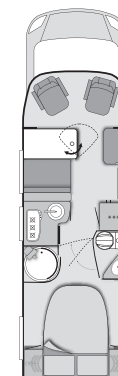

SUN TI

Informazioni tecniche, prezzi

KNAUS SUN TI	650 MF	650 MEG	650 MG	700 MEG	700 MX
MOTORIZZAZIONE BASE FIAT					
Fiat Ducato 3.500 kg; 2,0 l Multijet 115 (85 kW/115 PS) - Light					
Prezzo al pubblico, IVA 22% inclusa, trasporto e immatricolazione escl.	57.880,00 €	57.880,00 €	59.040,00 €	61.050,00 €	60.640,00 €
Dati tecnici / Dotazioni di base					
Lunghezza fuori tutto (cm)	699	699	699	747	747
Larghezza fuori tutto/interna (cm)	234 / 218	234 / 218	234 / 218	234 / 218	234 / 218
Altezza fuori tutto/interna (cm)	290 / 200	290 / 200	290 / 200	290 / 200	290 / 200
Massa a vuoto (kg)*	2.825	2.825	2.825	2.905	2.905
Massa in ordine di marcia (kg)*	2.990	2.990	2.990	3.070	3.070
Massa a pieno carico (kg)*	3.500	3.500	3.500	3.500	3.500
Carico utile (kg)*	510	510	510	430	430
Massa rimorchiabile (kg)	2.000	2.000	2.000	2.000	2.000
Passo (cm)	380	380	403	403	403
Misura pneumatici	215 / 70 R 15 CP	215 / 70 R 15 CP	215 / 70 R 15 CP	215 / 70 R 15 CP	215 / 70 R 15 CP
Misura cerchi	6J x 15	6J x 15	6J x 15	6J x 15	6J x 15
Posti a sedere omologati in marcia	4	4	4	4	4
Posti letto	4	fino a 4	fino a 4	fino a 4	fino a 4
Cinture di sicurezza con ancoraggio a 3 punti, regolabili in altezza	2	2	2	2	2
SCOCCA					
Finestre con oscuranti/zanzariere integrati	3	4	4	4	4
Oblò di 40 x 40 cm / 28 x 28 cm	3 | 1	3 | 1	3 | 1	3 | 1	3 | 1
Gavone laterale	posteriore dx: 80 x 94 (75 x 88,5)	-	-	-	posteriore dx: 65 x 94 (60 x 84,5)
Garage posteriore (cm): Larghezza x Altezza (foro scocca)	-	80 x 120 (75 x 114,5)	80 x 120 (75 x 114,5)	80 x 120 (75 x 114,5)	-
Sportello per Service-Box, anteriore sinistro (cm) (largh.x altezza)	100 x 55	100 x 55	100 x 55	100 x 55	100 x 55
Spessore tetto (mm)	33	33	33	33	33