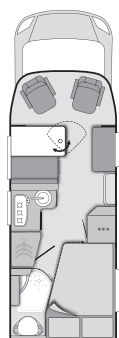

SUN TI

Informazioni tecniche, prezzi

KNAUS SUN TI	650 MF	650 MEG	650 MG	700 MEG	700 MX
MOTORIZZAZIONE BASE FIAT					
Fiat Ducato 3.500 kg; 2,0 l Multijet 115 (85 kW/115 PS) - Light					
Prezzo al pubblico, IVA 22% inclusa, trasporto e immatricolazione escl.	57.880,00 €	57.880,00 €	59.040,00 €	61.050,00 €	60.640,00 €
Dati tecnici / Dotazioni di base					
Lunghezza fuori tutto (cm)	699	699	699	747	747
Larghezza fuori tutto/interna (cm)	234 / 218	234 / 218	234 / 218	234 / 218	234 / 218
Altezza fuori tutto/interna (cm)	290 / 200	290 / 200	290 / 200	290 / 200	290 / 200
Massa a vuoto (kg)*	2.825	2.825	2.825	2.905	2.905
Massa in ordine di marcia (kg)*	2.990	2.990	2.990	3.070	3.070
Massa a pieno carico (kg)*	3.500	3.500	3.500	3.500	3.500
Carico utile (kg)*	510	510	510	430	430
Massa rimorchiabile (kg)	2.000	2.000	2.000	2.000	2.000
Passo (cm)	380	380	403	403	403
Misura pneumatici	215 / 70 R 15 CP	215 / 70 R 15 CP	215 / 70 R 15 CP	215 / 70 R 15 CP	215 / 70 R 15 CP
Misura cerchi	6J x 15	6J x 15	6J x 15	6J x 15	6J x 15
Posti a sedere omologati in marcia	4	4	4	4	4
Posti letto	4	fino a 4	fino a 4	fino a 4	fino a 4
Cinture di sicurezza con ancoraggio a 3 punti, regolabili in altezza	2	2	2	2	2
SCOCCA					
Finestre con oscuranti/zanzariere integrati	3	4	4	4	4
Oblò di 40 x 40 cm / 28 x 28 cm	3 | 1	3 | 1	3 | 1	3 | 1	3 | 1
Gavone laterale	posteriore dx: 80 x 94 (75 x 88,5)	-	-	-	posteriore dx: 65 x 94 (60 x 84,5)
Garage posteriore (cm): Larghezza x Altezza (foro scocca)	-	80 x 120 (75 x 114,5)	80 x 120 (75 x 114,5)	80 x 120 (75 x 114,5)	-
Sportello per Service-Box, anteriore sinistro (cm) (largh.x altezza)	100 x 55	100 x 55	100 x 55	100 x 55	100 x 55
Spessore tetto (mm)	33	33	33	33	33