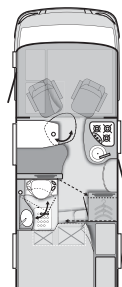

VAN i

Informazioni tecniche, prezzi

KNAUS VAN i

550 MD

580 MK

600 MG

650 MEG

MOTORIZZAZIONE BASE FIAT

Fiat Ducato 3.500 kg; 2,0 l Multijet 115 (85 kW/115 CV)

Prezzo al pubblico, IVA 22% inclusa, trasporto e immatricolazione escl.

63.320,00 €

65.390,00 €

66.040,00 €

68.690,00 €

Dati tecnici / Dotazioni di base

Lunghezza fuori tutto (cm)	596	634	676	700
Larghezza fuori tutto esterno/interno (cm)	220 / 205	221 / 205	220 / 205	220 / 205
Altezza fuori tutto esterno/interno (cm)	272 / 196	273 / 196	272 / 196	272 / 196
Massa a vuoto (kg)	2.535	2.615	2.655	2.705
Massa in ordine di marcia (kg)	2.700	2.780	2.820	2.870
Massa a pieno carico (kg)	3.500	3.500	3.500	3.500
Max. carico utile (kg)	800	720	680	630
Massa rimorchiabile (kg)	2.000	2.000	2.000	2.000
Passo (cm)	345	345	380	380
Pneumatici	215 / 70 R 15 CP	216 / 70 R 15 CP	215 / 70 R 15 CP	215 / 70 R 15 CP
Cerchi	6J x 15	6J x 16	6J x 15	6J x 15
Posti a sedere omologati in marcia	4	4	4	4
Posti letto	4	fino a 4	4	5
Cinture di sicurezza con ancoraggio a 3 punti, regolabili in altezza	2	2	2	2

SCOCCA

Finestre Seitz S7 munite di oscurante zanzariera	3	3	3	4
Oblò 40 x 40 cm / 28 x 28 cm	3 | 1	3 | 1	3 | 1	3 | 1
Garage posteriore (cm): Larghezza x Altezza (foro scocca)	80 x 110 (75 x 104,5)	81 x 110 (75 x 104,5)	80 x 110 (75 x 104,5)	80 x 110 (75 x 104,5)
Sportello per Service-Box, anteriore sinistro (cm) (largh.x altezza)	53 x 37,5	53 x 37,5	53 x 37,5	53 x 37,5
Spessore tetto (mm)	33	33	33	33
Spessore pareti laterali (mm)	33	33	33	33
Spessore pavimento (mm)	50	50	50	50