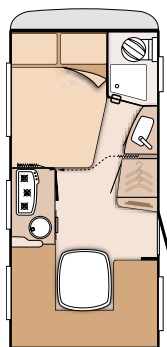

VERSATILE

SÜDWIND é il nostro bestseller in assoluto. Non c'è di che meravigliarsi, con 14 soluzioni abitative. Dalla compatta quattro metri all'imponente sette metri e cinquanta, soddisfa ogni esigenza.

SÜDWIND
450 FU