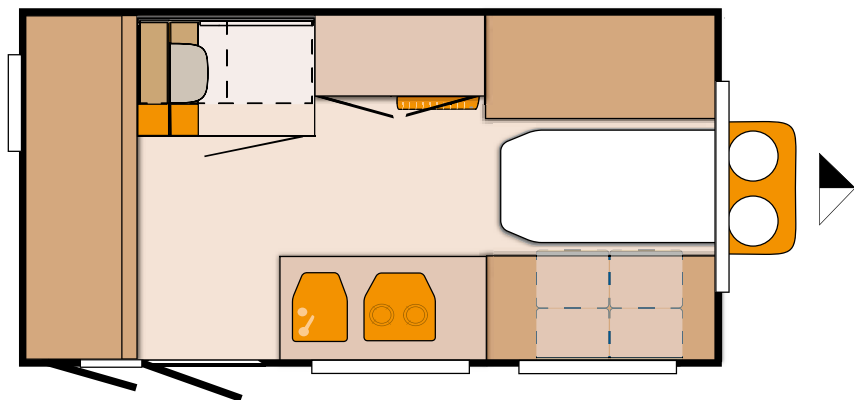

ECLETTICA

Una caravan, due concetti assolutamente diversi. Nella versione 400 LKK è l'alternativa più valida alla caravan usata per la famiglia e come TRANSPORT è un vero campione di carico.

DESEO
400 LKK