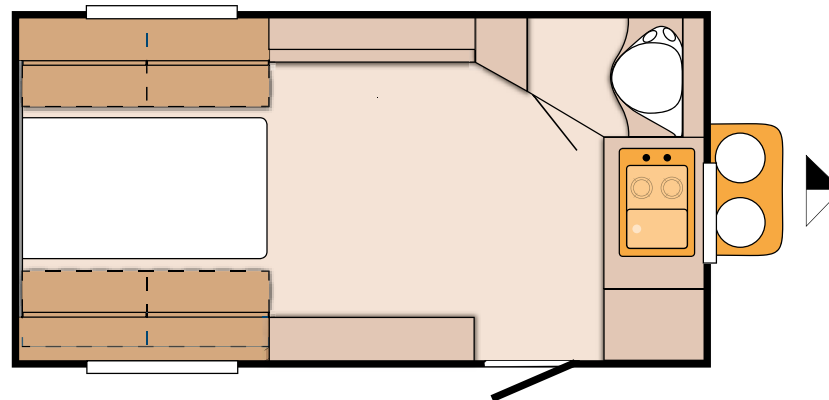

DESEO
400 TRANSPORT