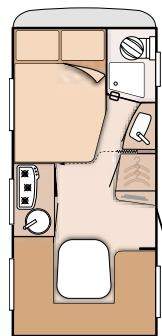

SPORT
450 FU