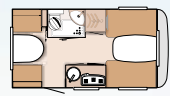

SPORT

SPORT 400 LK