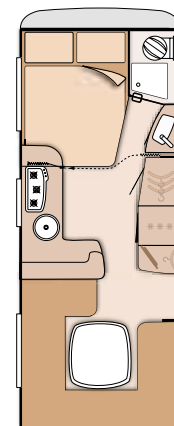

SÜDWIND
590 FUS

Queste sono le nostre tipologie abitative preferite in KNAUS SÜDWIND. Ne trovate delle altre a partire da pagina 112.