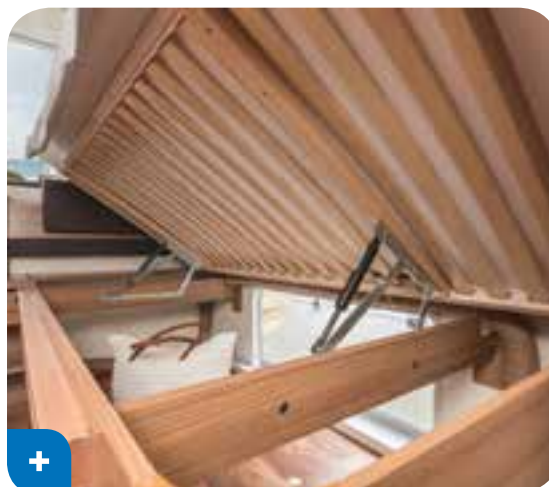

E AL TEMPO STESSO COSÌ FUNZIONALE

Perchè le caravans KNAUS sono lo strumento ideale per vivere intensamente la vacanza ogni giorno. Prestiamo una particolare attenzione, affinchè i nostri cassetti abbiano un'ampia apertura, affinchè il vano ripostiglio sotto i letti sia facilmente raggiungibile e che il frigo sia illuminato all'interno, per farvi trovare subito quello che cercate.