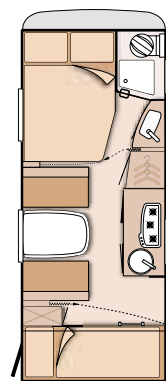

SPORT
500 FDK