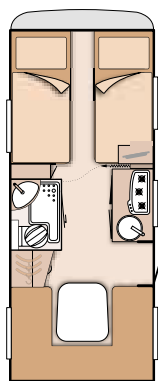

SPORT
500 EU