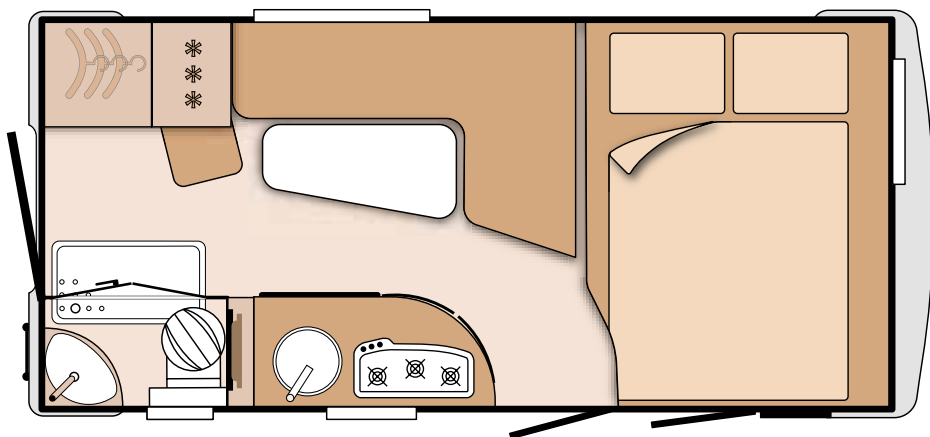

VERSATILE

Una sola tipologia abitativa. Però così versatile come nessun'altra. Sia essa la compagna di viaggio che ama lo stile, oppure un pratico miracolo di spazio. KNAUS SPORT&FUN è entrambi.

SPORT&FUN
480 QL