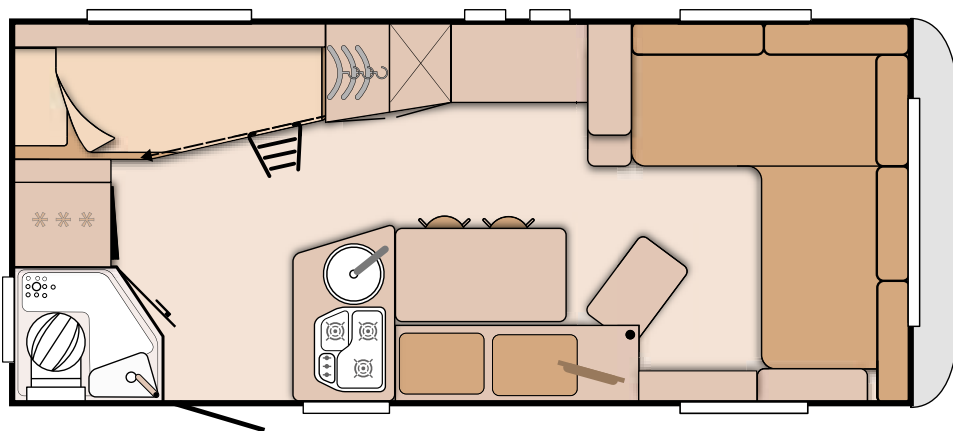

SPETTACOLARE

Un'enorme lounge, un mitico mobile bar e tanto posto per quattro persone. Così ci immaginiamo la caravan per la famiglia moderna. E così l'abbiamo costruita.

LIFESTYLE
550 LK