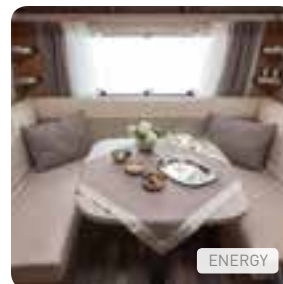

KNAUS SPORT

VARIANTI DI TAPPEZZERIA