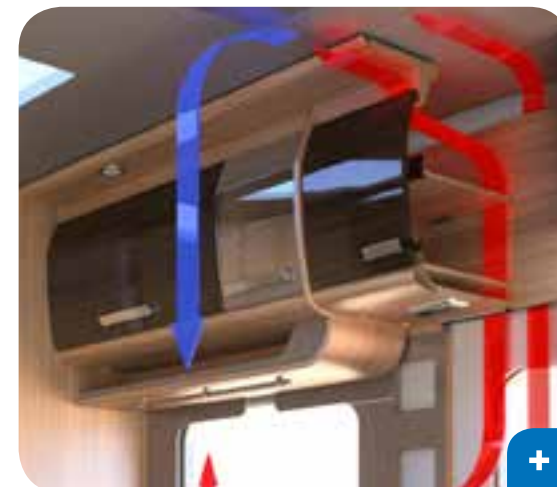

GRAZIE ALLA MIGLIORE LAVORAZIONE

In merito alla costruzione del mobilio, siamo il punto di riferimento. Perché la nostra falegnameria interna progetta mobili aerati perfettamente nella zona posteriore in pregiata costruzione integrale, muniti di guide nascoste per il passaggio del cablaggio e una robusta tecnica di fissaggio mediante tasselli. Così la vostra caravan KNAUS sarà pronta ad affrontare l'avventura di molti anni di vacanze insieme a voi.