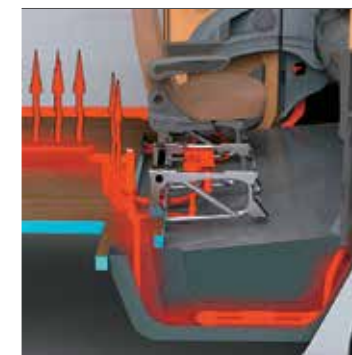

- MOTORHOME KREOS -

DISPOSIZIONI INTERNE

TAPPEZZERIE

Lucca □ Trento ■ Rimini ■ Siena ■ Vera Pelle / Vip Club ■

□ SERIE  
■ OPTION

DOTAZIONI

**Laika Thermocab System®.**  
L'avanzato impianto di riscaldamento prevede che radiatori e bocchette d'aria calda siano presenti anche sotto i sedili (ALDE), nella zona perimetrale delle porte e fino sopra il cruscotto per garantire un ottimale riscaldamento in cabina.