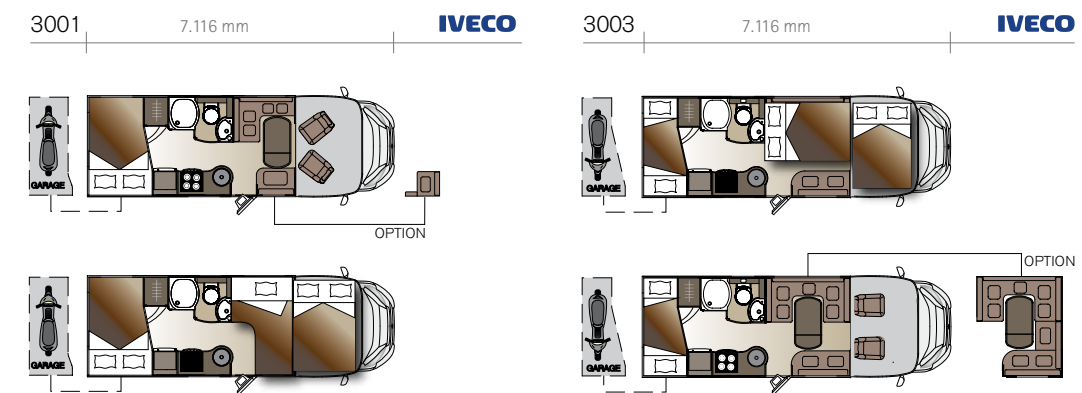

DISPOSIZIONI INTERNE