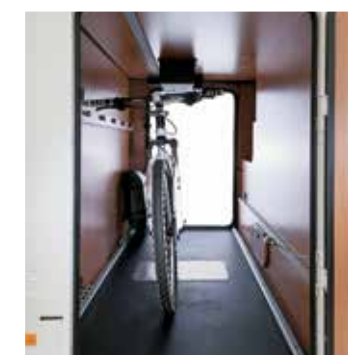

DOTAZIONI

Garage pratico e funzionale
con pavimento antigraffio.