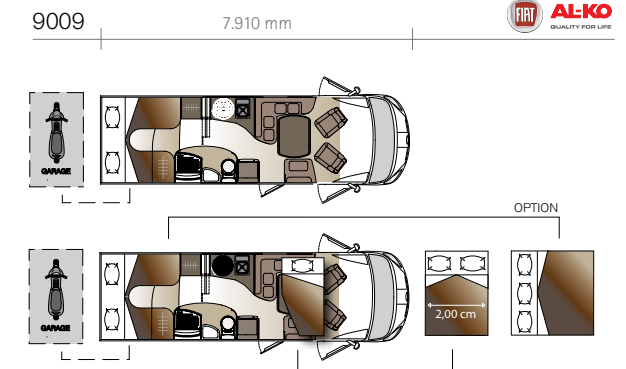

DISPOSIZIONI INTERNE