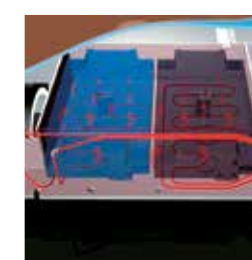

**Lavabo.**

In pregiato materiale porcellanato, il grande lavabo del bagno è uno degli elementi che caratterizzano la serie Profilati Kreos.

**Maxi Garage.**

Il pavimento è ribassato per facilitare le operazioni di carico e scarico e rivestito in materiale resistente. Le dimensioni del garage, con due portelloni di serie, sono eccellenti. Ne completano le dotazioni, due fonti luminose, presa 12V/230V, asta appendiabiti per tute da sci e giacche.