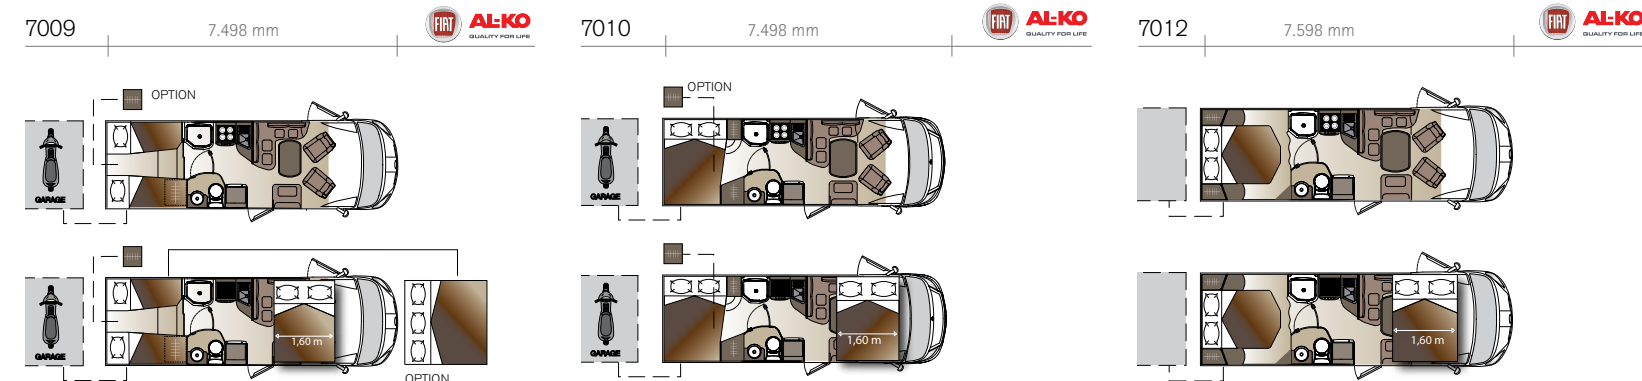

DISPOSIZIONI INTERNE

TAPPEZZERIE