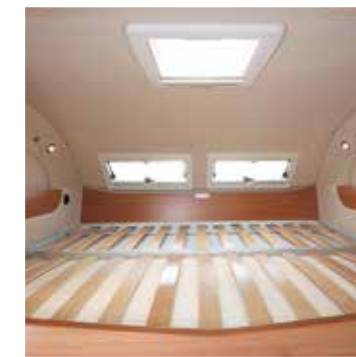

DOTAZIONI

**Maxi Mansarde.**

La mansarda di dimensioni straordinarie ha un'altezza interna utile dal materasso di ben 74 cm, è dotata di letto con doghe in legno e materasso extra-comfort Wellness da 14 cm.