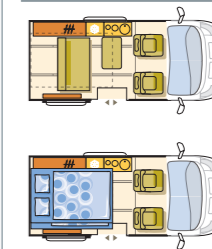

Lunghezza esterna (mm) 4999
Larghezza esterna (mm) 1971

- Posti letto
- Cucina
- Tavolo
- Dinette
- Armadio
- Letti
- Toilette
- Pavimento

LUNGHEZZA	4990 MM
LARGHEZZA	1971 MM
ALTEZZA	2035 MM
PESO A PIENO CARICO	2780 KG
MOTORI	1,6 DCI 120 HP - 1,6 DCI 125 HP - 1,6 DCI 145 HP