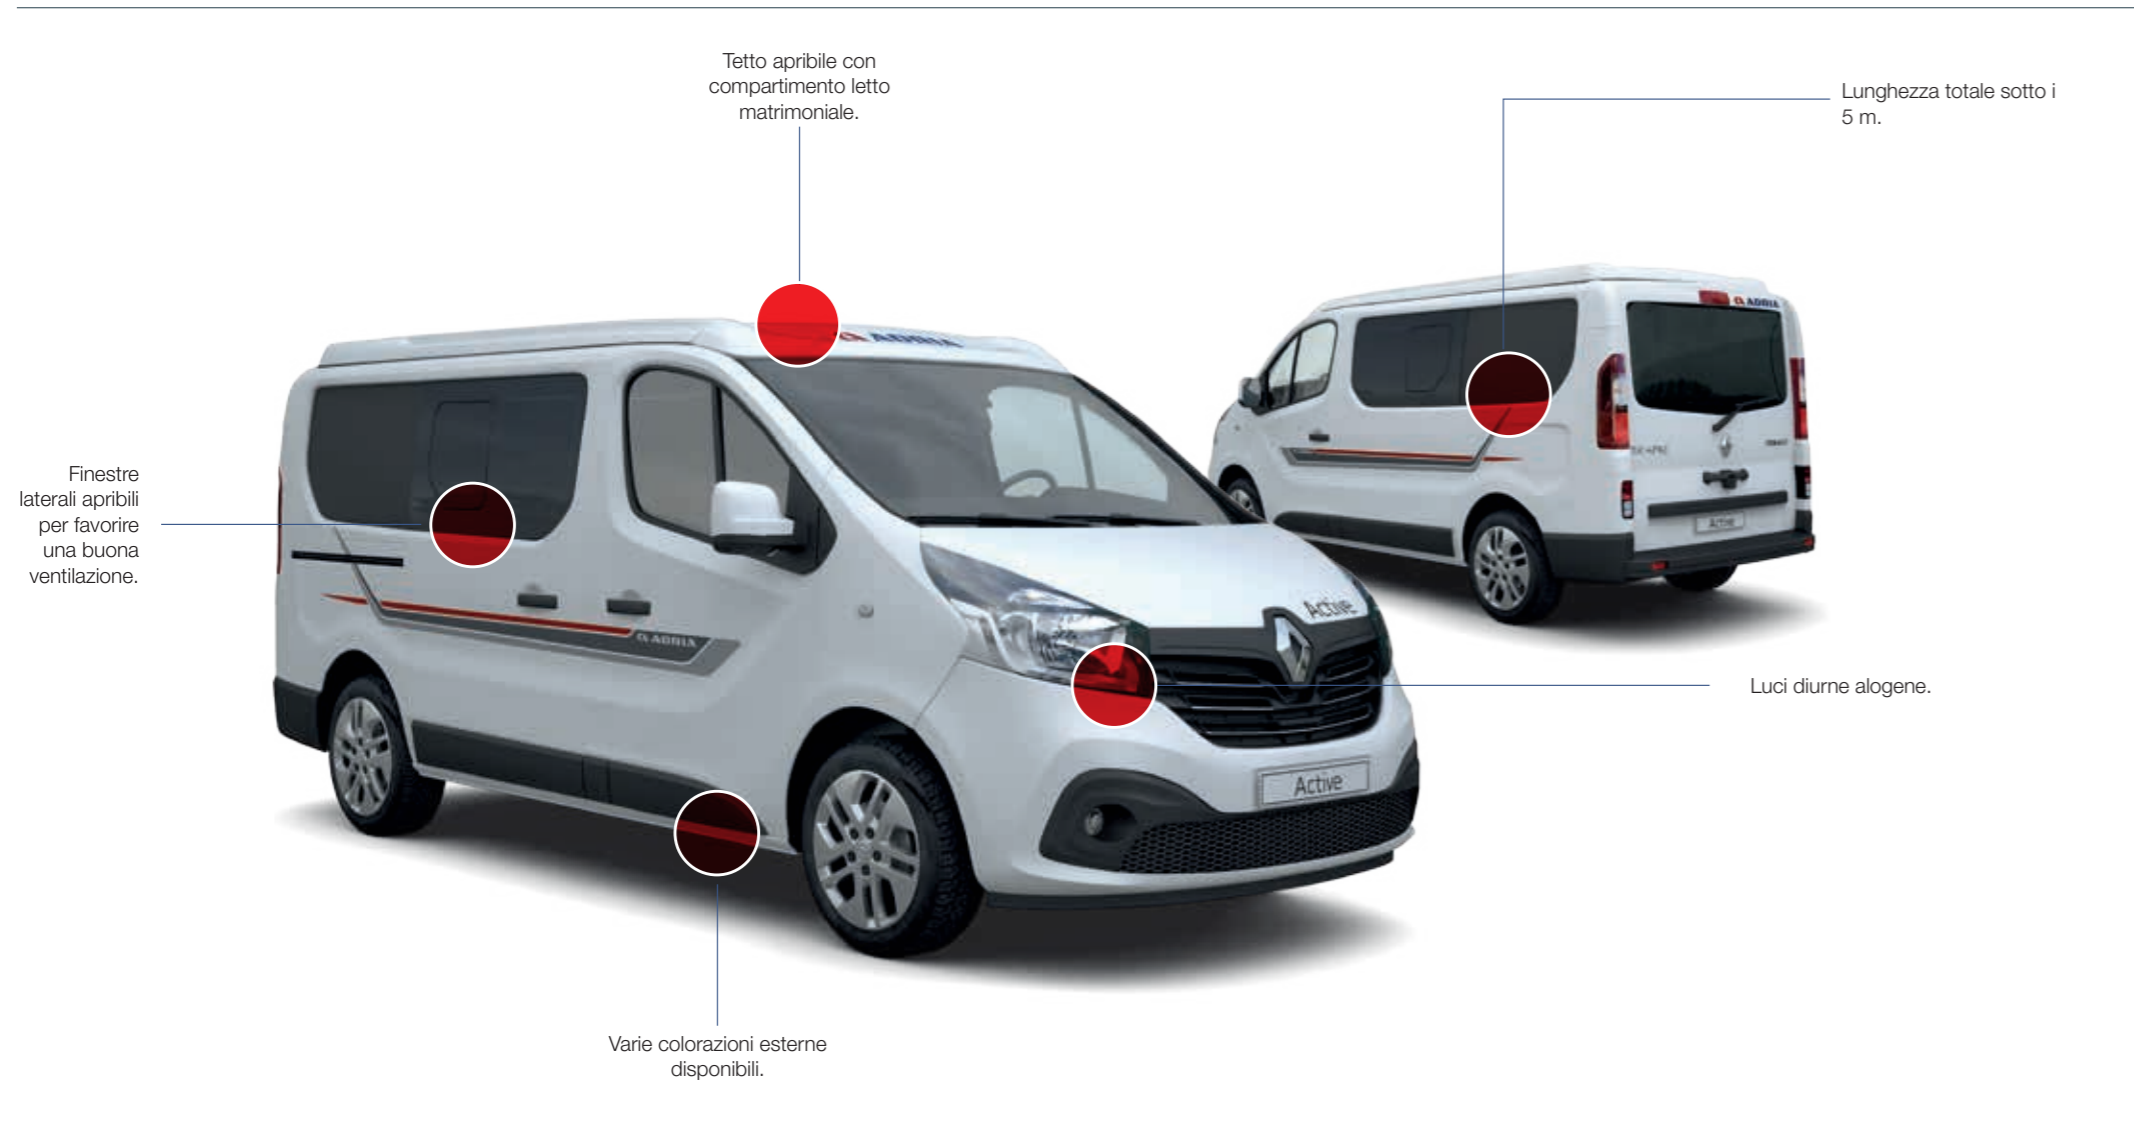

ACTIVE

MPC

Il nuovo Active è una perfetta alternativa ad un normale autoveicolo di uso quotidiano. Il Renault Trafic è un veicolo efficiente, agile e piacevole da guidare con in più il comfort, gli ampi spazi interni e la capacità di carico e stivaggio. Un vero e proprio Multi-Purpose Camper da usare ogni giorno.

Il nuovo Active è il veicolo perfetto per tutte le uscite - pernottamenti saltuari, weekend fuori porta o lunghe vacanze - per stare a contatto con la natura ma sentirsi sempre come a casa.

Play. Stay. Everyday.