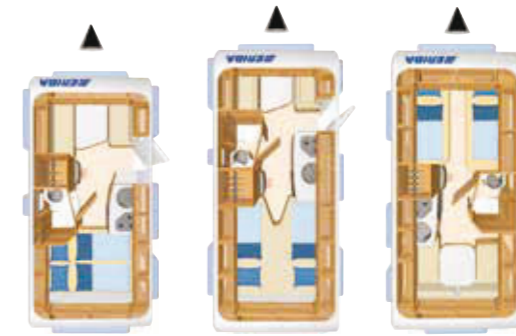

Preise und Technische Daten ERIBA Feeling und Nova Light

	Feeling 425	Feeling 442	Feeling 470
Preis €	17.690,-	18.990,-	18.790,-
Gesamtlänge ca. cm	607	667	647
Aufbaulänge außen ca. cm	486	546	526
Gesamtbreite ca. cm	217	217	217
Gesamthöhe ca. cm	-	-	-
Gesamthöhe (bei geschlossenem Hubdach) ca. cm	224	224	224
Gesamthöhe (bei geschlossenem Schläfdach) ca. cm	242 (SA)	242 (SA)	242 (SA)
Innenlänge ca. cm	430	490	470
Innenbreite ca. cm	200	200	200
Stehhöhe im Wohnbereich ca. cm	-	-	-
Stehhöhe im Wohnbereich (bei geöffnetem Hubdach) ca. cm	198	198	198
Eigengewicht ca. kg *)	910	*	960
Masse in fahrbereitem Zustand ca. kg a), *)	970	*	1020
Höchstzuladung ca. kg *)	230 - 530	*	280 - 480
Technisch zulässige Gesamtmasse kg	1200 - 1500	1300 - 1500	1300 - 1500
Achse	Mono	Mono	Mono
Reifengröße	185 R14 C 102 L	185 R14 C 102 L	185 R14 C 102 L
Maximale Stützlast kg	100	100	100
Bodenstärke mm	41	41	41
Wände / Dach ca. mm	30	30	30
Schlafplätze b)	3/ +2 (SA)	3/ +2 (SA)	3/ +2 (SA)
Bettenmaß Bug L x B ca. cm	200 x 99/130	200 x 93/130	200 x 80 + 190 x 80
Bettenmaß Heck L x B ca. cm	193 x 135	200 x 200	200 x 120/100
Bettenmaß Schläfdach L x B ca. cm	193 x 150 (SA)	193 x 150 (SA)	193 x 150 (SA)
Waschraum L x B ca. cm	95 x 74/60	95 x 74/60	95 x 74/60
Kleiderschrank B x T x H ca. cm	61 x 59 x 120	61 x 59 x 120	58 x 57 x 120
Küche B x T x H ca. cm	102 x 64 x 96	135 x 64 x 96	101 x 64 x 96
Kühlschrankschrankvolumen ca. l	80	80	80
Heizung Typ	Truma S 3004	Truma S 3004	Truma S 3004
Warmwasserversorgung	Truma-Therme (SA)	Truma-Therme (SA)	Truma-Therme (SA)
Wassertank l	45	45	45
Umlaufmaß Vorzelt ca. cm	860	920	900

Bitte beachten Sie die Hinweise auf Seite 35

(SA) = Sonderausstattung