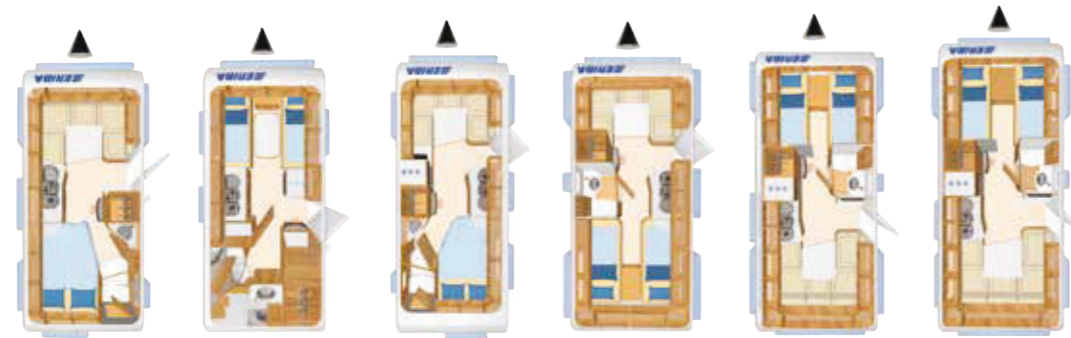

Preise und Technische Daten ERIBA Nova GL

	465	470	485	495	530	540
Preis €	21.790,-	24.790,-	22.790,-	22.290,-	23.790,-	24.790,-
Gesamtlänge ca. cm	695	693	721	722	772	772
Aufbaulänge außen ca. cm	552	554	578	579	627	627
Gesamtbreite ca. cm	230	230	230	230	230	240
Gesamthöhe ca. cm	262	262	262	262	262	262
Innenlänge ca. cm	490	492	515	516	565	565
Innenbreite ca. cm	218	218	218	218	218	228
Stehhöhe im Wohnbereich ca. cm	198	198	198	198	198	198
Eigengewicht ca. kg	1210	1270	1260	1250	1330	1380
Masse in fahrbereitem Zustand ca. kg a)	1280	1340	1330	1320	1400	1450
Höchstzuladung ca. kg	220 - 520	160 - 460	170 - 670	180 - 480	200 - 600	250 - 550
Technisch zulässige Gesamtmasse kg	1500 - 1800	1500 - 1800	1500 - 2000	1500 - 1800	1600 - 2000	1700 - 2000
Achse	Mono	Mono	Mono	Mono	Mono	Mono
Maximale Stützlast kg	100	100	100	100	100	100
Bodenstärke mm	51	51	51	51	51	51
Wände / Dach ca. mm	30	30	30	30	30	30
Schlafplätze b)	4	2	4	4	4	4
Bettenmaß Bug L x B ca. cm	194 x 137/122	200 x 66 (2x)	194 x 137/122	194 x 137/122	200 x 80 (2x)	200 x 85 (2x)
Sitzgruppe Mitte L x B ca. cm						
Bettenmaß Heck L x B ca. cm	200 x 140		200 x 140	200 x 80	194 x 134/155	204 x 134/155
Festes Etagenbett im Heck ca. cm						
Maximale Bettbelastung Etagenbett kg						
Waschraum L x B ca. cm	87 x 68	148 x 144	87 x 68	104 x 69	104 x 69	104 x 69
Separate Dusche B x T ca. cm		72 x 70				
Küche B x T x H ca. cm	136 x 59 x 95	140 x 62 x 95	105 x 59 x 95	105 x 59 x 95	105 x 59 x 95	105 x 59 x 95
Kühlschrankvolumen ca. l	90	90	148 inkl. 12 l Gefrierfach	90	148 inkl. 12 l Gefrierfach	148 inkl. 12 l Gefrierfach
Kleiderschrank B x T x H ca. cm	53 x 58 x 135	80 x 68 x 138	53 x 58 x 135	53 x 58 x 135	53 x 58 x 135	53 x 58 x 135
Heizung Typ	Truma S 3004	Truma S 3004	Truma S 3004	Truma S 3004	Truma S 3004	Truma S 5004
Warmwasserversorgung	Truma Therme	Truma Therme	Truma Therme	Truma Therme	Truma Therme	Truma Therme
Wassertank l	50	50	50	50	50	50
Abwassertank ca. l	22 (SA) / 50 (SA)	22 (SA) / 50 (SA)	22 (SA) / 50 (SA)	22 (SA) / 50 (SA)	22 (SA) / 50 (SA)	22 (SA) / 50 (SA)
Umlaufmaß Vorzelt ca. cm	937	939	962	963	1012	1012

Bitte beachten Sie die Hinweise auf Seite 35

(SA) = Sonderausstattung