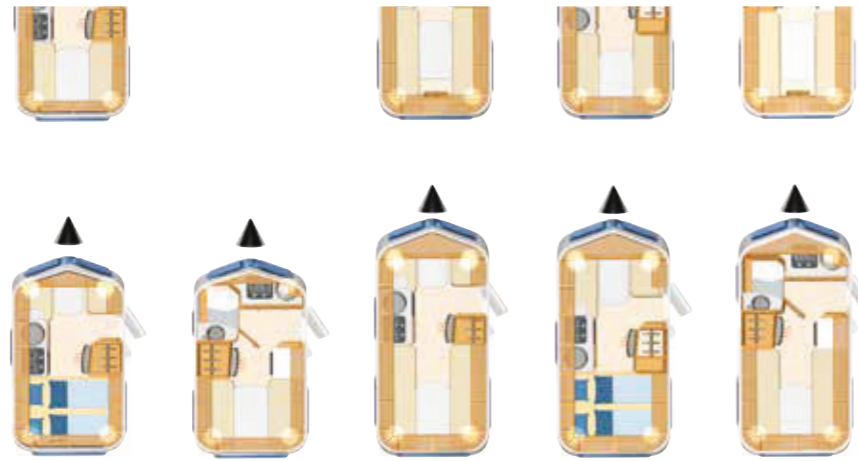

Preise und Technische Daten ERIBA Touring

	Familia 310	Familia 320	Triton 410	Triton 418	Triton 420
Preis €	16.790,-	17.790,-	17.890,-	17.790,-	19.290,-
Gesamtlänge ca. cm	483	483	528	528	528
Aufbaulänge außen ca. cm	371	371	421	421	421
Gesamtbreite ca. cm	200	200	200	200	200
Gesamthöhe (bei geschlossenem Hubdach) ca. cm	226	226	226	226	226
Innenlänge ca. cm	366	366	416	416	416
Innenbreite ca. cm	190	190	190	190	190
Stehhöhe im Wohnbereich (bei geöffnetem Hubdach) ca. cm	195	195	195	195	195
Eigengewicht ca. kg	664	681	744	754	791
Masse in fahrbereitem Zustand ca. kg a)	690	720	770	780	830
Höchstzuladung ca. kg	210 - 360	180 - 330	230 - 430	220 - 420	170 - 370
Technisch zulässige Gesamtmasse kg	900 - 1050	900 - 1050	1000 - 1200	1000 - 1200	1000 - 1200
Achse	Mono	Mono	Mono	Mono	Mono
Reifengröße	185/70 R13 86 N	185/70 R13 86 N	185 R14 C 102 Q	185 R14 C 102 Q	185 R14 C 102 Q
Maximale Stützlast kg	100	100	100	100	100
Bodenstärke mm	35	35	35	35	35
Wände / Dach ca. mm	28/26	28/26	28/26	28/26	28/26
Schlafplätze b)	3	2	3	3/ +1 (SA)	2
Bettenmaß Bug L x B ca. cm	188 x 73/53 (188 x 73 SA)		188 x 73/60	188 x 120/78 (188 x 120 SA)	
Bettenmaß Heck L x B ca. cm	188 x 140	188 x 140	197/190 x 188	188 x 147/140	197/190 x 188
Waschraum L x B ca. cm		100 x 86/76			100 x 86/76
Kleiderschrank B x T x H ca. cm	52 x 59 x 108	62 x 49 x 108	52 x 59 x 108	82 x 62 x 106	62 x 49 x 108
Kühlschrankvolumen ca. l	70	70	70	70	70
Heizung Typ	S 3004	S 3004	S 3004	S 3004	S 3004
Warmwasserversorgung	Truma-Therme (SA)	Truma-Therme (SA)	Truma-Therme (SA)	Truma-Therme (SA)	Truma-Therme (SA)
Wassertank l	1 x 13/30 (SA)	2 x 13/30 (SA)	1 x 13/30 (SA)	1 x 13/30 (SA)	2 x 13/30 (SA)
Umlaufmaß Vorzelt ca. cm	635	635	700	700	700