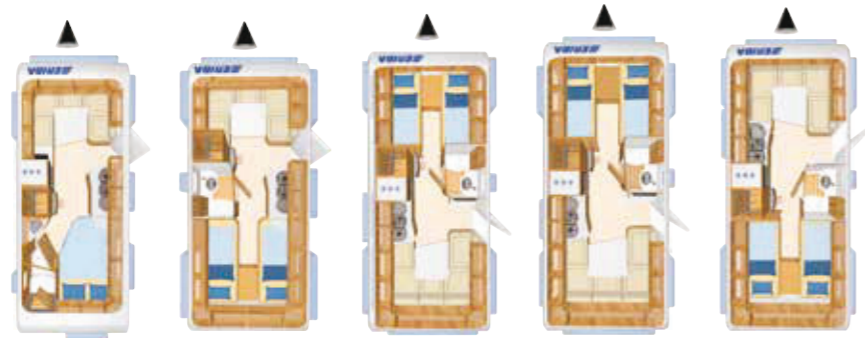

Preise und Technische Daten ERIBA Nova SL

	485	495	530	540	541
Preis €	26.290,-	25.790,-	27.290,-	28.290,-	28.290,-
Gesamtlänge ca. cm	721	722	772	772	769
Aufbaulänge außen ca. cm	578	579	627	627	627
Gesamtbreite ca. cm	230	230	230	240	240
Gesamthöhe ca. cm	262	262	262	262	262
Innenlänge ca. cm	515	516	565	565	565
Innenbreite ca. cm	218	218	218	228	228
Stehhöhe im Wohnbereich ca. cm	198	198	198	198	198
Eigengewicht ca. kg	1330	1270	1420	1450	1460
Masse in fahrbereitem Zustand ca. kg a)	1400	1340	1490	1520	1530
Höchstzuladung ca. kg	100 - 600	160 - 460	110 - 510	180 - 480	170 - 470
Technisch zulässige Gesamtmasse kg	1500 - 2000	1500 - 1800	1600 - 2000	1700 - 2000	1700 - 2000
Achse	Mono	Mono	Mono	Mono	Mono
Maximale Stützlast kg	100	100	100	100	100
Bodenstärke mm	51	51	51	51	51
Wände / Dach ca. mm	30	30	30	30	30
Schlafplätze b)	4	4	4	4	4
Bettenmaß Bug L x B ca. cm	194 x 137/122	194 x 137/122	200 x 80 (2x)	200 x 85 (2x)	204 x 134/155
Sitzgruppe Mitte L x B ca. cm					
Bettenmaß Heck L x B ca. cm	200 x 140	200 x 80 (2x)	194 x 134/155	204 x 134/155	200 x 85 (2x)
Festes Etagenbett im Heck ca. cm					
Maximale Bettbelastung Etagenbett kg					
Waschraum L x B ca. cm	87 x 68	104 x 69	104 x 69	104 x 69	104 x 69
Separate Dusche B x T ca. cm					
Küche B x T x H ca. cm	105 x 59 x 95	105 x 59 x 95	105 x 59 x 95	105 x 59 x 95	105 x 59 x 95
Kühlschrankschrankvolumen ca. l	148 inkl. 12 l Gefrierfach	90	148 inkl. 12 l Gefrierfach	148 inkl. 12 l Gefrierfach	148 inkl. 12 l Gefrierfach
Kleiderschrank B x T x H ca. cm	53 x 58 x 135	53 x 58 x 135	53 x 58 x 135	53 x 58 x 135	53 x 58 x 135
Heizung Typ	Truma S 3004	Truma S 3004	Truma S 3004	Truma S 5004	Truma S 5004
Warmwasserversorgung	Truma Therme	Truma Therme	Truma Therme	Truma Therme	Truma Therme
Wassertank l	50	50	50	50	50
Abwassertank ca. l	22 / 50 (SA)	22 / 50 (SA)	22 / 50 (SA)	22 / 50 (SA)	22 / 50 (SA)
Umlaufmaß Vorzelt ca. cm	962	963	1012	1012	1012

Bitte beachten Sie die Hinweise auf Seite 35

(SA) = Sonderausstattung