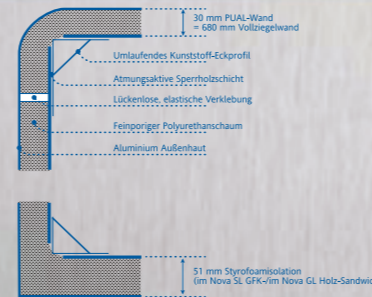

raum⁺system

2 PUAL-Bauweise

- Wärmedämmung entspricht einer 68 cm starken Vollziegelwand
- perfekte Isolation von Wänden und Dach
- Garant für angenehme Temperaturen
- sorgt für geringen Gasverbrauch

*im Nova SL + Nova S