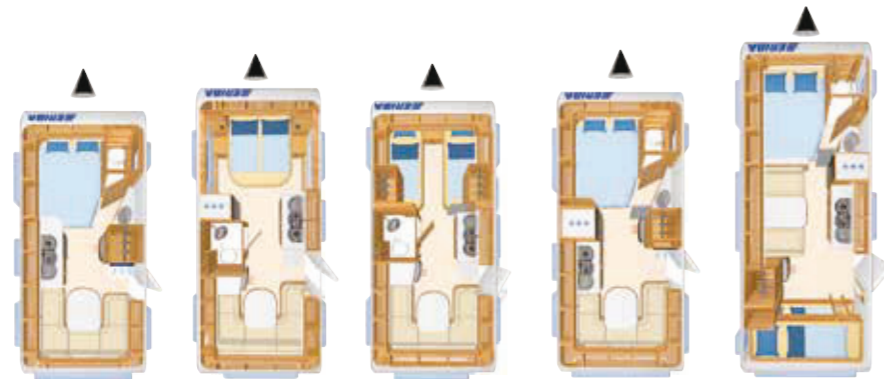

Preise und Technische Daten ERIBA Exciting

Preise und Technische Daten ERIBA Exciting

	445	470	471	485	505
Preis €	18.490,-	19.690,-	19.290,-	19.590,-	20.990,-
Gesamtlänge ca. cm	647	749	706	689	787
Aufbaulänge außen ca. cm	525	614	572	548	654
Gesamtbreite ca. cm	230	230	230	230	230
Gesamthöhe ca. cm	258	258	258	258	258
Gesamthöhe (bei geschlossenem Schlafdach) ca. cm	275 (SA)	275 (SA)	275 (SA)	275 (SA)	275 (SA)
Innenlänge ca. cm	450	552	510	492	592
Innenbreite ca. cm	218	218	218	218	218
Stehhöhe im Wohnbereich ca. cm	195	195	195	195	195
Eigengewicht ca. kg *)	*	1177	1097	1097	1317
Masse in fahrbereitem Zustand ca. kg a), *)	*	1240	1160	1160	1380
Höchstzuladung ca. kg *)	*	110 - 560	190 - 540	190 - 540	220 - 620
Technisch zulässige Gesamtmasse kg	1350 - 1700	1350 - 1800	1350 - 1700	1350 - 1700	1600 - 2000
Achse	Mono	Mono	Mono	Mono	Mono
Reifengröße	185 R14 C Li 102	185 R14 C Li 102	185 R14 C Li 102	185 R14 C Li 102	195 R14 C Li 106
Maximale Stützlast kg	100	100	100	100	100
Bodenstärke mm	39	39	39	39	39
Wände / Dach ca. mm	27 / 28	27 / 28	27 / 28	27 / 28	27 / 28
Schlafplätze b)	4/ +2 (SA)	4/ +2 (SA)	4/ +2 (SA)	4/ +2 (SA)	5/ +3 (SA)
Bettenmaß Bug L x B ca. cm	200 x 150	200 x 150	205 x 90 (2x)	200 x 150	205 x 150
Sitzgruppe Mitte L x B ca. cm					180 x 92/102
Bettenmaß Heck L x B ca. cm	201 x 144/115	201 x 126/106	201 x 131/111	201 x 131/111	
Festes Etagenbett im Heck ca. cm					212 x 91 / 208 x 78
Maximale Bettbelastung Etagenbett kg					80
Bettenmaß Schlafdach L x B ca. cm	230 x 133	230 x 133	230 x 133	230 x 133	230 x 133
Waschraum L x B ca. cm	100 x 70	100 x 70	100 x 70	100 x 70	100 x 70
Kleiderschrank B x T x H ca. cm	68 x 60 x 130	28 x 80 x 110 (2x)	68 x 60 x 130	68 x 60 x 130	68 x 60 x 130
Küche B x T x H ca. cm	110 x 65 x 95	110 x 65 x 95	110 x 65 x 95	110 x 65 x 95	130 x 65 x 95
Kühlschrankvolumen ca. l	100	142 inkl. 15 l Gefrierfach	100	142 inkl. 15 l Gefrierfach	142 inkl. 15 l Gefrierfach
Heizung Typ	Truma S 3004	Truma S 3004	Truma S 3004	Truma S 3004	Truma S 3004
Warmwasserversorgung	Truma-Therme (SA)	Truma-Therme (SA)	Truma-Therme (SA)	Truma-Therme (SA)	Truma-Therme (SA)
Wassertank l	44	44	44	44	44
Abwassertank ca. l	25 (SA)	25 (SA)	25 (SA)	25 (SA)	25 (SA)
Umlaufmaß Vorzelt ca. cm	913	1007	965	946	1047