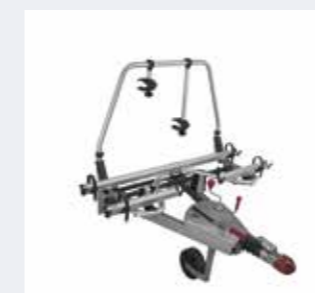

ERIBA Living

Leggero e compatto: il caravan perfetto per l'intera famiglia.

ERIBA

Caratteristiche peculiari dell'ERIBA Living

Il caravan ideale per tutta la famiglia.

Altri elementi di spicco: assale a delta con sospensione a ruote indipendenti, cestino integrato nella porta d'ingresso, tutte le tappezzerie con protezione antimacchia HYMER, segnalatori di fumo nella zona abitativa, piatto doccia

Posto per la bicicletta

Il portabici Thule opzionale permette di fissare in modo sicuro due biciclette sulla barra di traino. Per accedere al gavone anteriore si lascia semplicemente ribaltare a lato.

Moderno design esterno