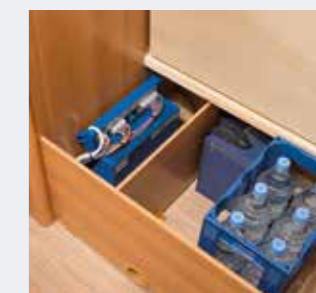

Installazione protetta

Tutte le tubazioni di aria calda e di acqua fresca come anche l'intero impianto elettrico del veicolo sono posati nel veicolo in maniera protetta sia meccanicamente che dal gelo. Grazie all'installazione intelligente, lo spazio a disposizione può essere usato in maniera ottimale.