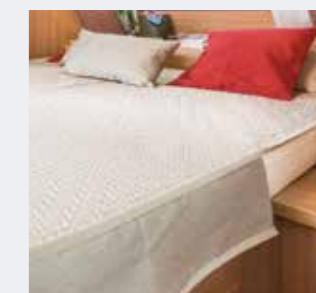

Per dormire con comfort

Tutti i letti fissi si contraddistinguono per i materassi schiumati a freddo e per la rete a doghe in legno Ergo che permette di dormire con il massimo comfort.