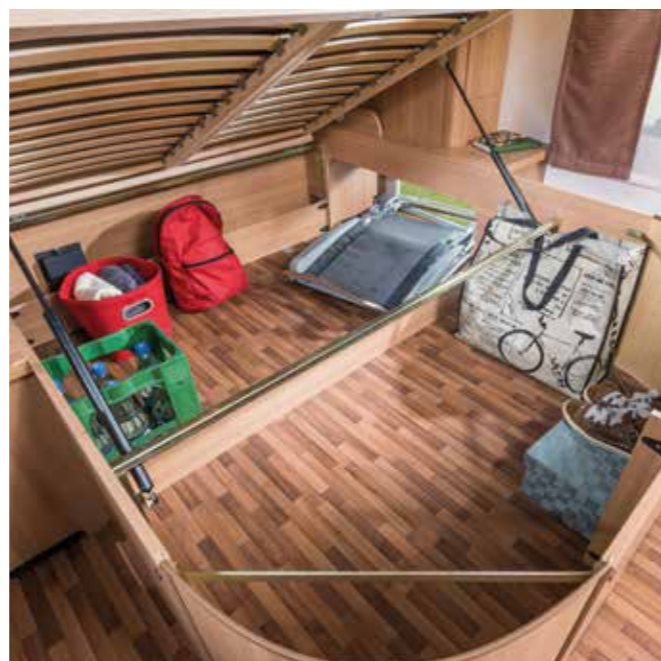

Comodità sia in bagno che a letto

Sperimentate la cultura di viaggiare al massimo livello.

Dormire come dei re

Il grande letto queen-size è facilmente accessibile da entrambi i lati. Dei ripiani portaoggetti laterali e gli armadi portaabiti a sinistra e a destra aiutano a tenere tutto in ordine.