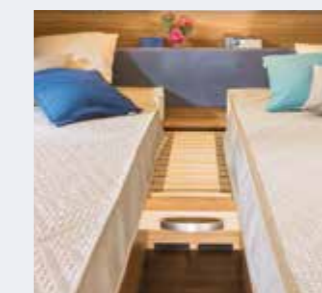

Dormire "on top"

Il tetto a soffietto con letto integrato ERIBA opzionale è il luogo ideale per trascorrere la notte. Questa zona notte può essere utilizzata senza dover modificare la dinette e, in aggiunta, offre una vista perfetta.

Comodità sia in bagno che a letto

Sperimentate la cultura di viaggiare al massimo livello.

Dormire come dei re

Il grande letto queen-size è facilmente accessibile da entrambi i lati. Dei ripiani portaoggetti laterali e gli armadi portaabiti a sinistra e a destra aiutano a tenere tutto in ordine.