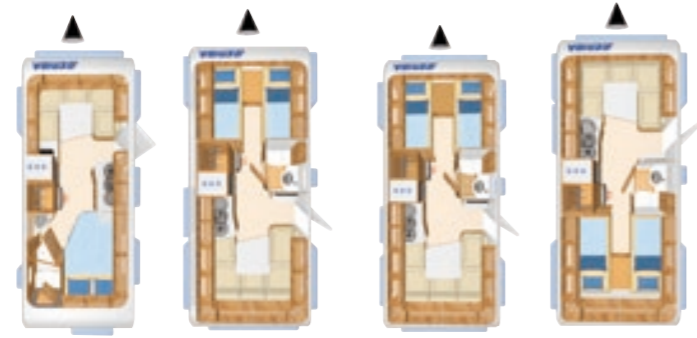

Prezzi e dati tecnici ERIBA Nova SL

	485	530	540	541
Prezzo €	27.570,-	28.700,-	29.720,-	29.720,-
Lunghezza totale ca. cm	721	772	772	769
Lunghezza cabina totale ca. cm	578	627	627	627
Larghezza totale ca. cm	230	230	240	240
Altezza complessiva ca. cm	262	262	262	262
Lunghezza interna ca. cm	515	565	565	565
Larghezza interna ca. cm	218	218	228	228
Altezza abitativa ca. cm	198	198	198	198
Peso a vuoto ca. kg	1330	1420	1450	1460
Massa in ordine di marcia ca. kg a)	1400	1490	1520	1530
Carico utile ca. kg	100 - 600	110 - 510	180 - 480	170 - 470
Massa compl. tecnicamente consentita kg	1500 - 2000	1600 - 2000	1700 - 2000	1700 - 2000
Asse	Mono	Mono	Mono	Mono
Carico verticale al punto di aggancio kg	100	100	100	100
Spessore pavimento mm	51	51	51	51
Spessore pareti/tetto ca. mm	30	30	30	30
Prese elettriche 230 V	6/ +3 (Opt.)	6/ +3 (Opt.)	6/ +3 (Opt.)	6/ +3 (Opt.)
Presse USB	1 (Opt.)	1 (Opt.)	1 (Opt.)	1 (Opt.)
Posti letto b)	4	4	4	4
Misura letto anteriore lunghezza x larghezza ca. cm	194 x 137/122	200 x 80 (2x)	200 x 85 (2x)	204 x 134/155
Misura letto posteriore lunghezza x larghezza ca. cm	200 x 140	194 x 134/155	204 x 134/155	200 x 85 (2x)
Doccia separata (la x prof) ca. cm				
Cucina (la x prof x alt) cm ca.	105 x 59 x 95	105 x 59 x 95	105 x 59 x 95	105 x 59 x 95
Capacità frigo ca. Lt.	148 incl. 12 l Freezer	148 incl. 12 l Freezer	148 incl. 12 l Freezer	148 incl. 12 l Freezer
Tipo riscaldamento	Riscaldamento a gas 3500 W	Riscaldamento a gas 3500 W	Riscaldamento a gas 6000 W	Riscaldamento a gas 6000 W
Impianto acqua calda	Boiler elettrico 5l	Boiler elettrico 5l	Boiler elettrico 5l	Boiler elettrico 5l
Serbatoio acqua chiara Lt.	50	50	50	50
Capacità serbatoio acqua di recupero in Lt.	22 / 50 (Opt.)	22 / 50 (Opt.)	22 / 50 (Opt.)	22 / 50 (Opt.)
Portellone esterno destro lungh x largh ca. cm	100 x 40, posteriore	100 x 40, anteriore	100 x 40, anteriore	100 x 40, posteriore
Portellone esterno sinistro lungh x largh ca. cm				
Misura perimetrale tendalino ca. cm	962	1012	1012	1012