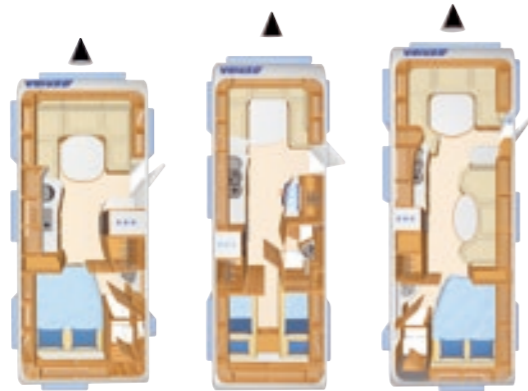

Prezzi e dati tecnici ERIBA Nova S

	545	620	690
Prezzo €	37.410,-	42.740,-	45.820,-
Lunghezza totale ca. cm	755	828	882
Lunghezza cabina totale ca. cm	612	691	755
Larghezza totale ca. cm	240	240	250
Altezza complessiva ca. cm	279	275	275
Lunghezza interna ca. cm	550	634	688
Larghezza interna ca. cm	228	228	238
Altezza abitativa ca. cm	198	198	198
Peso a vuoto ca. kg	1510	1781	1916
Massa in ordine di marcia ca. kg a)	1570	1850	1985
Carico utile ca. kg	230 - 430	450 - 650	515 - 815
Massa compl. tecnicamente consentita kg	1800 - 2000	2300 - 2500	2500 - 2800
Asse	Mono	Tandem	Tandem
Carico verticale al punto di aggancio kg	100	100	100
Spessore pavimento mm	51	51	51
Spessore pareti/tetto ca. mm	30	30	30
Prese elettriche 230 V	6/ +3 (Opt.)	6/ +3 (Opt.)	6/ +3 (Opt.)
Presa USB	1 (Opt.)	1 (Opt.)	1 (Opt.)
Posti letto b)	4	4	5
Misura letto anteriore lunghezza x larghezza ca. cm	204 x 179/137	204 x 161/152	214 x 179/137
Misure letto/dinette centrale (lunghezza x larghezza) ca. cm			212 x 100
Misura letto posteriore lunghezza x larghezza ca. cm	200 x 150	200 x 85 (2x)	200 x 160
Cucina (la x prof x alt) cm ca.	157 x 59 x 95	157 x 59 x 95	157 x 59 x 95
Capacità frigo ca. Lt.	148 incl. 12 Lt. Freezer	148 incl. 12 Lt. Freezer	148 incl. 12 Lt. Freezer
Tipo riscaldamento	Riscaldamento a gas 6000 W, Boiler integrato	Riscaldamento a gas 6000 W, Boiler integrato	Riscaldamento a gas 6000 W, Boiler integrato
Impianto acqua calda	10 l	10 l	10 l
Serbatoio acqua chiara Lt.	50	50	50
Capacità serbatoio acqua di recupero in Lt.	22 / 50 (Opt.)	22 / 50 (Opt.)	22 / 50 (Opt.)
Portellone esterno destro lungh x largh ca. cm		100 x 40, posteriore	100 x 40, posteriore
Portellone esterno sinistro lungh x largh ca. cm	100 x 40, posteriore		
Misura perimetrale tendalino ca. cm	997	1081	1130

Spiegazioni a pagina 39 (Opt.) = In sovrapprezzo

Accessori ERIBA Nova S