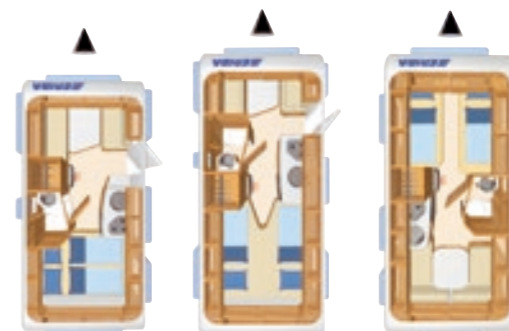

Prezzi e dati tecnici ERIBA Feeling e Nova Light

	Feeling 425	Feeling 442	Feeling 470
Prezzo €	18.550,-	19.880,-	19.670,-
Lunghezza totale ca. cm	607	667	647
Lunghezza cabina totale ca. cm	486	546	526
Larghezza totale ca. cm	217	217	217
Altezza complessiva ca. cm	-	-	-
Altezza totale (con tetto alzabile chiuso) ca. cm	224	224	224
Altezza totale (con maxiletto chiuso) ca. cm	242 (Opt.)	242 (Opt.)	242 (Opt.)
Lunghezza interna ca. cm	430	490	470
Larghezza interna ca. cm	200	200	200
Altezza abitativa ca. cm	-	-	-
Altezza in zona giorno ca. cm	198	198	198
Peso a vuoto ca. kg *)	910	1030	960
Massa in ordine di marcia ca. kg a), *)	970	1090	1020
Carico utile ca. kg *)	230 - 530	210 - 410	280 - 480
Massa compl. tecnicamente consentita kg	1200 - 1500	1300 - 1500	1300 - 1500
Asse	Mono	Mono	Mono
Pneumatici	185 R14 C 102 L	185 R14 C 102 L	185 R14 C 102 L
Carico verticale al punto di aggancio kg	100	100	100
Spessore pavimento mm	41	41	41
Spessore pareti/tetto ca. mm	30	30	30
Prese elettriche 230 V	3/ +2 (Opt.)	3/ +2 (Opt.)	3/ +2 (Opt.)
Posti letto b)	3/ +2 (Opt.)	3/ +2 (Opt.)	3/ +2 (Opt.)
Misura letto anteriore lunghezza x larghezza ca. cm	200 x 99/130	200 x 93/130	200 x 80 + 190 x 80
Misura letto posteriore lunghezza x larghezza ca. cm	193 x 135	200 x 200	200 x 120/100
Misura del Maxi letto (basc.) (lunghezza x larghezza) cm ca.	193 x 150 (Opt.)	193 x 150 (Opt.)	193 x 150 (Opt.)
Cucina (la x prof x alt) cm ca.	102 x 64 x 96	135 x 64 x 96	101 x 64 x 96
Capacità frigo ca. Lt.	80	80	80
Tipo riscaldamento	Riscaldamento a gas 3500 W	Riscaldamento a gas 3500 W	Riscaldamento a gas 3500 W
Impianto acqua calda	Boiler elettrico 5l (Opt.)	Boiler elettrico 5l (Opt.)	Boiler elettrico 5l (Opt.)
Serbatoio acqua chiara Lt.	45	45	45
Portellone esterno destro lung x largh ca. cm	100 x 40, posteriore	100 x 40, posteriore	100 x 40, anteriore
Misura perimetrale tendalino ca. cm	800	860	840

Spiegazioni a pagina 39 (Opt.) = In sovrapprezzo