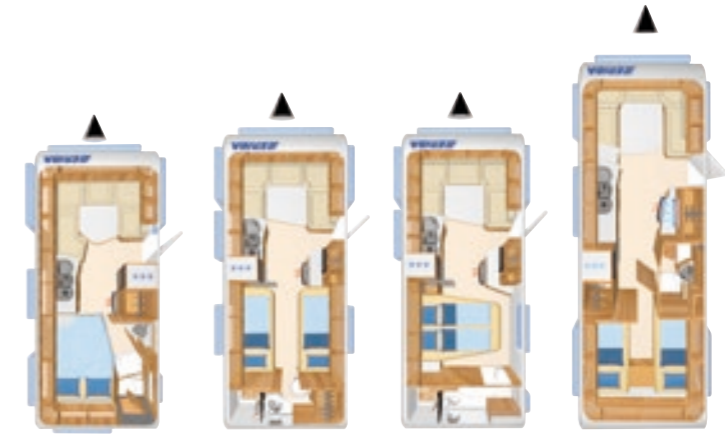

Prezzi e dati tecnici ERIBA Nova SL

	545	580	590	620
Prezzo €	30.750,-	34.850,-	35.150,-	36.080,-
Lunghezza totale ca. cm	755	805	805	828
Lunghezza cabina totale ca. cm	612	657	657	696
Larghezza totale ca. cm	240	240	240	240
Altezza complessiva ca. cm	262	262	262	262
Lunghezza interna ca. cm	550	595	595	634
Larghezza interna ca. cm	228	228	228	228
Altezza abitativa ca. cm	198	198	198	198
Peso a vuoto ca. kg	1460	1500	1530	1620
Massa in ordine di marcia ca. kg a)	1530	1570	1600	1690
Carico utile ca. kg	170 - 470	130 - 430	100 - 400	310 - 610
Massa compl. tecnicamente consentita kg	1700 - 2000	1700 - 2000	1700 - 2000	2000 - 2300
Asse	Mono	Mono	Mono	Doppio
Carico verticale al punto di aggancio kg	100	100	100	100
Spessore pavimento mm	51	51	51	51
Spessore pareti/tetto ca. mm	30	30	30	30
Prese elettriche 230 V	6/ +3 (Opt.)	6/ +3 (Opt.)	6/ +3 (Opt.)	6/ +3 (Opt.)
Presse USB	1 (Opt.)	1 (Opt.)	1 (Opt.)	1 (Opt.)
Posti letto b)	4	4	4	4
Misura letto anteriore lunghezza x larghezza ca. cm	204 x 179/137	204 x 140/132	204 x 140/132	204 x 161/152
Misura letto posteriore lunghezza x larghezza ca. cm	200 x 150	200 x 85 (2x)	200 x 140	200 x 85 (2x)
Doccia separata (la x prof) ca. cm		77 x 57	77 x 57	81 x 58
Cucina (la x prof x alt) cm ca.	157 x 59 x 95	105 x 59 x 95	105 x 59 x 95	157 x 59 x 95
Capacità frigo ca. Lt.	148 incl. 12 l Freezer	148 incl. 12 l Freezer	148 incl. 12 l Freezer	148 incl. 12 l Freezer
Tipo riscaldamento	Riscaldamento a gas 6000 W	Riscaldamento a gas 6000 W	Riscaldamento a gas 6000 W	Riscaldamento a gas 6000 W
Impianto acqua calda	Boiler elettrico 5l	Boiler elettrico 5l	Boiler elettrico 5l	Boiler elettrico 5l
Serbatoio acqua chiara Lt.	50	50	50	50
Capacità serbatoio acqua di recupero in Lt.	22 / 50 (Opt.)	22 / 50 (Opt.)	22 / 50 (Opt.)	22 / 50 (Opt.)
Portellone esterno destro lungh x largh ca. cm		100 x 40, posteriore		100 x 40, posteriore
Portellone esterno sinistro lungh x largh ca. cm	100 x 40, posteriore		100 x 40, posteriore	
Misura perimetrale tendalino ca. cm	997	1042	1042	1081