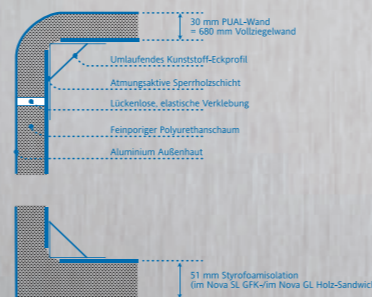

Costruzione PUAL

- Isolamento al calore analoga ad un muro di mattoni da 68 cm di spessore
- Coibentazione perfetta da muri e tetto
- Garantisce temperature piacevoli
- Fabbisogni gas ridotti

3

Pavimento Vetoresina

- Alta stabilità, pavimento a sandwich chiuso
- Privo di parti in legno
- Longevità massima
- Migliore isolamento
- Peso ridotto