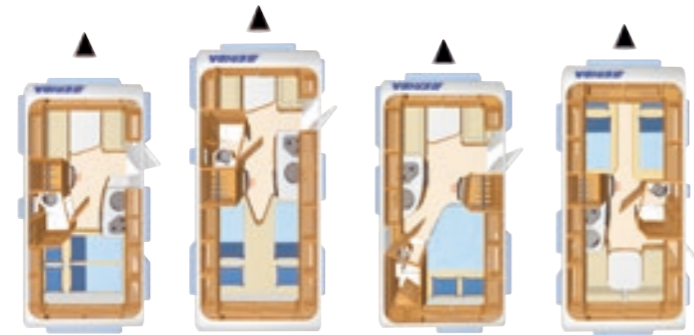

Prezzi e dati tecnici ERIBA Feeling e Nova Light

	Nova Light 425	Nova Light 442	Nova Light 465	Nova Light 470
Prezzo €	19.470,-	21.110,-	20.900,-	20.900,-
Lunghezza totale ca. cm	607	667	607	647
Lunghezza cabina totale ca. cm	486	546	486	526
Larghezza totale ca. cm	217	217	225	217
Altezza complessiva ca. cm	257	257	257	257
Altezza totale (con tetto alzabile chiuso) ca. cm	-	-	-	-
Altezza totale (con maxiletto chiuso) ca. cm	-	-	-	-
Lunghezza interna ca. cm	430	490	430	470
Larghezza interna ca. cm	200	200	208	200
Altezza abitativa ca. cm	198	198	198	198
Altezza in zona giorno ca. cm	-	-	-	-
Peso a vuoto ca. kg *)	935	1040	960	1005
Massa in ordine di marcia ca. kg a), *)	995	1100	1020	1065
Carico utile ca. kg *)	205 - 505	200 - 400	180 - 480	235 - 435
Massa compl. tecnicamente consentita kg	1200 - 1500	1300 - 1500	1200 - 1500	1300 - 1500
Asse	Mono	Mono	Mono	Mono
Pneumatici	185 R14 C 102 L	185 R14 C 102 L	185 R14 C 102 L	185 R14 C 102 L
Carico verticale al punto di aggancio kg	100	100	100	100
Spessore pavimento mm	41	41	41	41
Spessore pareti/tetto ca. mm	30	30	30	30
Prese elettriche 230 V	3/ +2 (Opt.)	3/ +2 (Opt.)	3/ +2 (Opt.)	3/ +2 (Opt.)
Posti letto b)	3	3	3	3
Misura letto anteriore lunghezza x larghezza ca. cm	200 x 99/130	200 x 93/130	200 x 99/130	200 x 80 + 190 x 80
Misura letto posteriore lunghezza x larghezza ca. cm	193 x 135	200 x 200	200 x 137	200 x 120/100
Misura del Maxi letto (basc.) (lunghezza x larghezza) ca. cm	-	-	-	-
Cucina (la x prof x alt) cm ca.	102 x 64 x 96	135 x 64 x 96	118 x 64 x 96	101 x 64 x 96
Capacità frigo ca. Lt.	80	80	80	80
Tipo riscaldamento	Riscaldamento a gas 3500 W	Riscaldamento a gas 3500 W	Riscaldamento a gas 3500 W	Riscaldamento a gas 3500 W
Impianto acqua calda	Boiler elettrico 5l (Opt.)	Boiler elettrico 5l (Opt.)	Boiler elettrico 5l (Opt.)	Boiler elettrico 5l (Opt.)
Serbatoio acqua chiara Lt.	45	45	45	45
Portellone esterno destro lung x largh ca. cm	100 x 40, posteriore	100 x 40, posteriore	100 x 40, posteriore	100 x 40, anteriore
Misura perimetrale tendalino ca. cm	860	920	860	900

Spiegazioni a pagina 39 (Opt.) = In sovrapprezzo

Accessori ERIBA Feeling e Nova Light