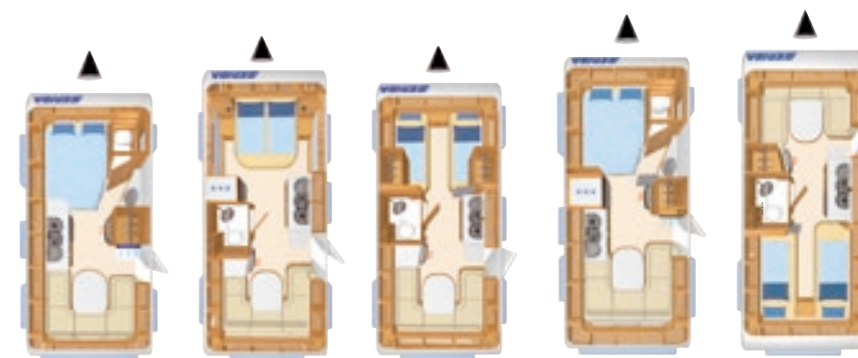

Pacchetti ERIBA Living

52003 Pacchetto Elegance ERIBA Living	Euro
Pareti esterne in alluminio liscio Bianco Carrara	1.130,-
Cerchi in lega	400,-
Porta d'ingresso con finestra	170,-
Totale del pacchetto	1.700,-
Prezzo di vendita	1.010,-
Risparmio	690,-

52038 Pacchetto Comfort ERIBA Living	Euro
Oblò 70 x 50 cm, con doppio vetro - nella zona giorno	590,-
Zanzariera a rullo (per tutta l'altezza della porta), facile da usare grazie alla guida laterale	330,-
Boiler di acqua calda elettrico con 5l di acqua, 300 W	300,-
Indicatore di livello delle acque chiare	150,-
Rivestimento di plastica per il timone	130,-
Totale del pacchetto	1.500,-
Prezzo di vendita	920,-
Risparmio	580,-

Prezzi e dati tecnici ERIBA Exciting

	445	470	471	485	495
Prezzo €	20.490,-	22.540,-	22.030,-	21.520,-	22.950,-
Lunghezza totale ca. cm	647	749	706	709	730
Lunghezza cabina totale ca. cm	525	614	572	568	587
Larghezza totale ca. cm	230	230	230	230	230
Altezza complessiva ca. cm	258	258	258	258	258
Altezza totale (con maxiletto chiuso) ca. cm	275 (Opt.)	275 (Opt.)	275 (Opt.)	275 (Opt.)	275 (Opt.)
Lunghezza interna ca. cm	450	552	510	512	530
Larghezza interna ca. cm	218	218	218	218	218
Altezza abitativa ca. cm		195			
Peso a vuoto ca. kg *)	1077	1267	1097	1232	1212
Massa in ordine di marcia ca. kg a), *)	1140	1330	1160	1295	1270
Carico utile ca. kg *)	210 - 560	170 - 670	240 - 540	205 - 405	230 - 730
Massa compl. tecnicamente consentita kg	1400 - 1700	1500 - 2000	1400 - 1700	1500 - 1700	1500 - 2000
Asse	Mono	Mono	Mono	Mono	Mono
Pneumatici	185 R14 C Li 102	185 R14 C Li 102	185 R14 C Li 102	185 R14 C Li 102	185 R14 C Li 102
Carico verticale al punto di aggancio kg	100	100	100	100	100
Spessore pavimento mm	39	39	39	39	39
Spessore pareti/tetto ca. mm	27 / 28	27 / 28	27 / 28	27 / 28	27 / 28
Prese elettriche 230 V	7/ +5 (Opt.)	8/ +5 (Opt.)	8/ +5 (Opt.)	7/ +5 (Opt.)	7/ +5 (Opt.)
Presse USB	1	1	1	1	1
Posti letto b)	4/ +2 (Opt.)	4/ +2 (Opt.)	4/ +2 (Opt.)	4/ +2 (Opt.)	4/ +2 (Opt.)
Misura letto anteriore lunghezza x larghezza ca. cm	200 x 150	200 x 150	200 x 88/ 195 x 88	200 x 150	201 x 161/126
Misure letto/dinette centrale (lunghezza x larghezza) ca. cm					
Misura letto posteriore lunghezza x larghezza ca. cm	201 x 144/115	201 x 126/106	201 x 131/111	201 x 131/111	200 x 88/ 190 x 88
Letti a castello posteriori ca. cm					
Portata dei letti a castello kg					
Misura del Maxi letto (basc.) (lunghezza x larghezza) cm ca.	230 x 133	230 x 133	230 x 133	230 x 133	230 x 133
Cucina (la x prof x alt) cm ca.	110 x 65 x 95	110 x 65 x 95	110 x 65 x 95	110 x 65 x 95	110 x 65 x 95
Capacità frigo ca. Lt.	100	142 incl. 15 l freezer	100	142 incl. 15 l freezer	100
Tipo riscaldamento	Riscaldamento a gas 3500 W	Riscaldamento a gas 3500 W	Riscaldamento a gas 3500 W	Riscaldamento a gas 3500 W	Riscaldamento a gas 3500 W
Impianto acqua calda	Boiler elettrico 5l (Opt.)	Boiler elettrico 5l (Opt.)	Boiler elettrico 5l (Opt.)	Boiler elettrico 5l (Opt.)	Boiler elettrico 5l (Opt.)
Portellone esterno destro lungh x largh ca. cm		75 x 30, anteriore	100 x 40, anteriore		100 x 40, posteriore
Portellone esterno sinistro lungh x largh ca. cm	100 x 40, anteriore			100 x 40, anteriore	
Porta garage destra lungh x largh ca. cm					
Porta garage sinistra lungh x largh L x B ca. cm					
Serbatoio acqua chiara Lt.	44	44	44	44	44
Capacità serbatoio acqua di recupero in Lt.	25 (Opt.)	25 (Opt.)	25 (Opt.)	25 (Opt.)	25 (Opt.)
Misura perimetrale tendalino ca. cm	913	1007	965	946	990

Spiegazioni a pagina 39 (Opt.) = In sovrapprezzo