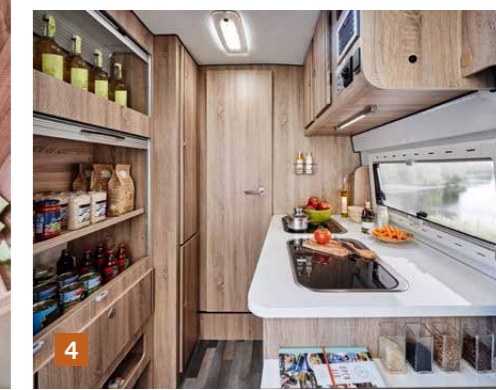

Groß ist nicht alles, großartig ist auch wichtig. Dieser Dexter ist beides. Gut für Sie.