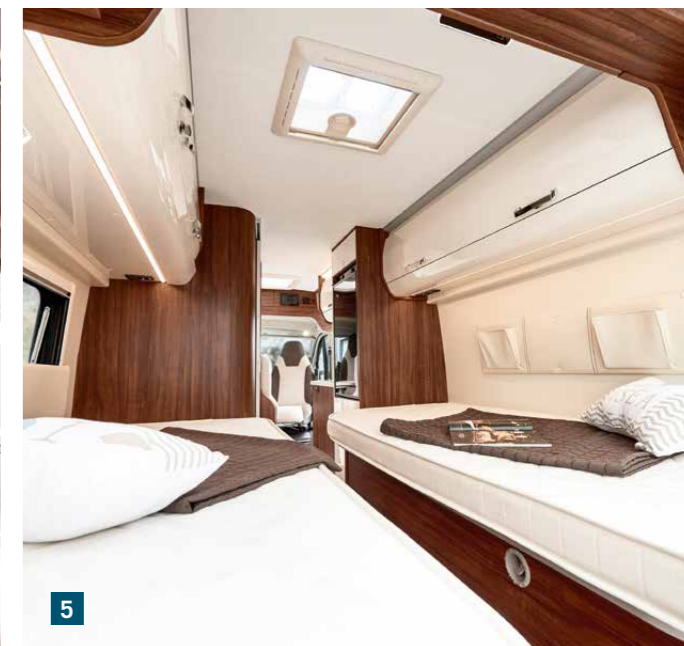

3

Glamourös oder funktional?
Der Davis Glam kann beides.

5