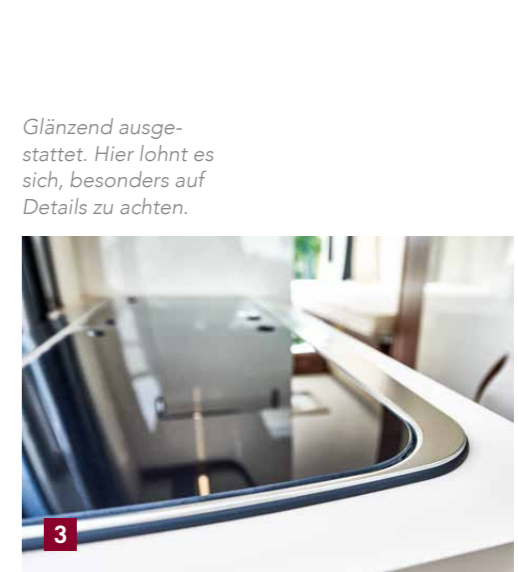

Glänzend ausgestattet. Hier lohnt es sich, besonders auf Details zu achten.