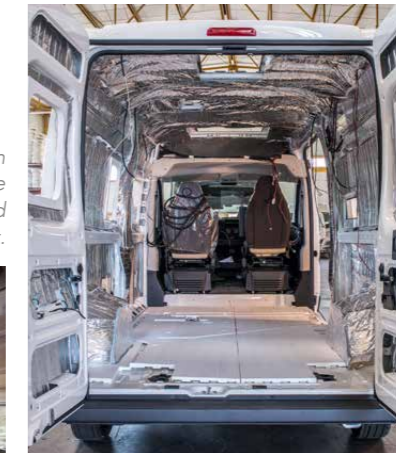

QUALITÄT.

Karmann-Mobil steht für langlebige und zuverlässige Reisemobile. Dafür sorgen ausgesuchte Qualität bei Material und Verarbeitung. Davon sind wir überzeugt und bieten deshalb z. B. eine 5-jährige Dichtigkeitsgarantie.

Der Winter kann kommen – unsere Reisemobile sind optimal gedämmt.