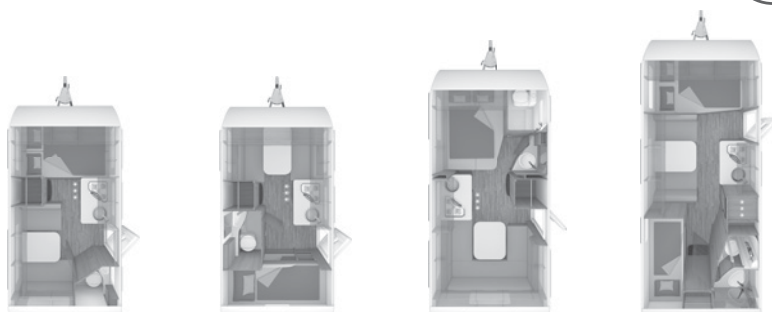

INFORMAZIONI TECNICHE / PREZZI

CaraTwo	390 QD	400 LK	450 FU	500 QDK
Lunghezza complessiva incluso timone (cm)	591	591	661	723
Lunghezza complessiva interna, senza gavone (cm)	400	400	470	532
Larghezza complessiva/larghezza interna (cm)	220 / 204	220 / 204	232 / 216	232 / 216
Altezza complessiva/altezza interna utile (cm)	257 / 196	257 / 196	257 / 196	257 / 196
Sviluppo tenda veranda (cm)	853	853	923	985
Massa a vuoto (kg) *	850	850	960	1.090
Massa in ordine di marcia (kg) *	890	890	1.000	1.130
Massa a pieno carico (kg) *	1000 / 1100 / 1200 / 1350	1000 / 1100 / 1200 / 1350	1100 / 1200 / 1350	1250 / 1350 / 1400 / 1500
Carico utile massimo (kg) *	110 / 210 / 310 / 460	110 / 210 / 310 / 460	100 / 200 / 350	120 / 220 / 270 / 370
Pneumatici	195/70R14	195/70R14	195/70R14	195/70R14
Cerchi	5 1/2 J x 14	5 1/2 J x 14	5 1/2 J x 14	5 1/2 J x 14
Posti letto	fino a 4 ¹⁾	fino a 5 ²⁾ ³⁾ ⁵⁾	4	fino a 7 ¹⁾ ³⁾
Letto zona anteriore (cm)	196 x 136	137 x 187 ⁵⁾	197 x 137	208 x 137/127
Letto zona centrale (cm)	-	-	-	187 x 94/124 ¹⁾
Letto zona posteriore (cm)	200 x 117/95 ¹⁾	204 x 76/193 x 83 ²⁾ ³⁾ ⁴⁾	199 x 157/133	2 x 186 x 66 ³⁾
Finestre a compasso (Dometic tipo C6 - finestra anteriore tipo C5) ²⁾	5	5	5	6
Oblò con zanzariera	1	2	3	4
Aeratori a fungo	-	-	-	1
Prezzo al pubblico IVA 22% inclusa	11.140,00 €	11.140,00 €	13.990,00 €	15.690,00 €

* v. informazioni sul retro
- Tecnicamente non previsto

¹⁾ opzione: allargamento letto

²⁾ Gruppo seduta anziché 2 letti a castello nella parte posteriore, disponibile come opzione a pagamento

³⁾ 3 letti a castello anziché 2, disponibili come opzione a pagamento

⁴⁾ Letto ribaltabile sopra il gruppo di seduta nella parte posteriore, disponibile come opzione a pagamento

⁵⁾ Letto fisso anziché gruppo seduta nella parte anteriore, disponibile come opzione a pagamento