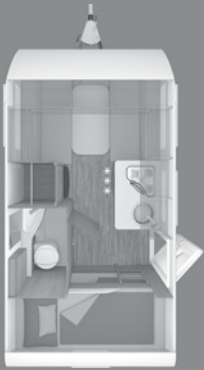

CaraOne

400 LK

NUOVO

CaraKids
opzione

CaraKids
opzione

NUOVO

CaraKids
opzione

Anche in
EDITION
(ICE)

** Solo in
EDITION
(ICE)

PIANTINE CARAVAN* 2018