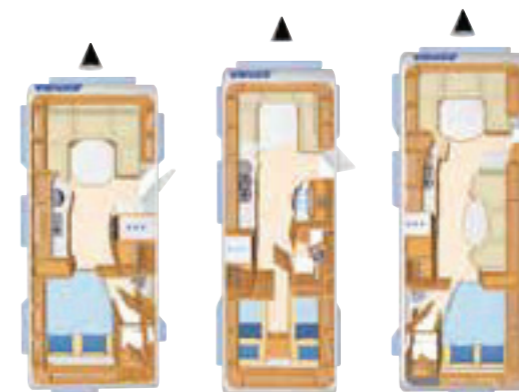

Pacchetto multimediale All-In ERIBA Nova	Euro	Single	Twin
Digital-Sound-Prozessor-Box	240,-	●	●
Presse 230 V e presa USB	170,-	●	●
Radio DAB+ (FM e Digital Radio, Bluetooth, Easy Pairing e 2 USB-Ports)	600,-	●	●
TV 22" LED (nella zona giorno), incl. DVD-Player, Triple-Tuner e DVBT 2	710,-	●	●
TV 19" LED (nella zona notte), incl. DVD-Player, Triple-Tuner e DVBT 2	610,-		●
Supporto TV (zona giorno)	170,-	●	●
Supporto TV (zona notte)	170,-		●
Antenna digitale satellitare, allineamento automatico, altezza da piegata: 22 cm	2.860,-	●	
Altezza digitale satellitare, visione simultanea di programmi diversi su due televisori, allineamento automatico, altezza da piegata. 22 cm	3.270,-		●
Totale del pacchetto	4.750,-	5.940,-	
Prezzo di vendita	3.780,-	4.910,-	
Risparmio	970,-	1.030,-	

Pacchetto Active Tourer ERIBA Nova	Euro
Sistema anti-sbandamento: frenando delicatamente la caravan rientra sulla carreggiata	1.020,-
Porta biciclette sul timone per due bici, carico max 60 kg., adatto per E-Bikes, 130 x 85 x 49 cm	380,-
Presse gas esterna con rubinetto	200,-
Presse esterna universale 230 V, 12V, TV	280,-
Pacchetto Elettro-Autark (batteria abitacolo 95 Ah AGM, caricatore 230 V, indicatore di batteria a LED, booster)	910,-
Mover con telecomando per mono-asse	3.070,-
Totale del pacchetto	5.860,-
Prezzo di vendita	3.810,-
Risparmio	2.050,-

Prezzi e dati tecnici ERIBA Nova S

	545	620	690
Prezzo €	38.230,-	43.660,-	46.740,-
Lunghezza totale ca. cm	755	828	882
Lunghezza cabina totale ca. cm	612	691	755
Larghezza totale ca. cm	240	240	250
Altezza complessiva ca. cm	279	275	275
Lunghezza interna ca. cm	550	634	688
Larghezza interna ca. cm	228	228	238
Altezza abitativa ca. cm	198	198	198
Peso a vuoto ca. kg	1521	1781	1971
Massa in ordine di marcia ca. kg a)	1590	1850	2040
Carico utile ca. kg	210 - 410	450 - 650	460 - 760
Massa compl. tecnicamente consentita kg	1800 - 2000	2300 - 2500	2500 - 2800
Asse	Mono	Tandem	Tandem
Carico verticale al punto di aggancio kg	100	100	100
Spessore pavimento mm	51	51	51
Spessore pareti/tetto ca. mm	30	30	30
Prese elettriche 230 V	6/ +3 (Opt.)	6/ +3 (Opt.)	6/ +3 (Opt.)
Presse USB	1 (Opt.)	1 (Opt.)	1 (Opt.)
Posti letto b)	4	4	5
Misura letto anteriore lunghezza x larghezza ca. cm	204 x 179/137	204 x 161/152	214 x 179/137
Misure letto/dinette centrale (lunghezza x larghezza) ca. cm			212 x 100
Misura letto posteriore lunghezza x larghezza ca. cm	200 x 150	200 x 85 (2x)	200 x 160
Cucina (la x prof x alt) cm ca.	157 x 59 x 95	157 x 59 x 95	157 x 59 x 95
Capacità frigo ca. Lt.	148 incl. 12 Lt. Freezer	148 incl. 12 Lt. Freezer	148 incl. 12 Lt. Freezer
Tipo riscaldamento	Riscaldamento a gas 6000 W, Boiler integrato	Riscaldamento a gas 6000 W, Boiler integrato	Riscaldamento a gas 6000 W, Boiler integrato
Impianto acqua calda	10 l	10 l	10 l
Serbatoio acqua chiara Lt.	50	50	50
Capacità serbatoio acqua di recupero in Lt.	22 / 50 (Opt.)	22 / 50 (Opt.)	22 / 50 (Opt.)
Portellone esterno destro lungh x largh ca. cm		100 x 40, posteriore	100 x 40, posteriore
Portellone esterno sinistro lungh x largh ca. cm	100 x 40, posteriore		
Misura perimetrale tendalino ca. cm	997	1081	1130