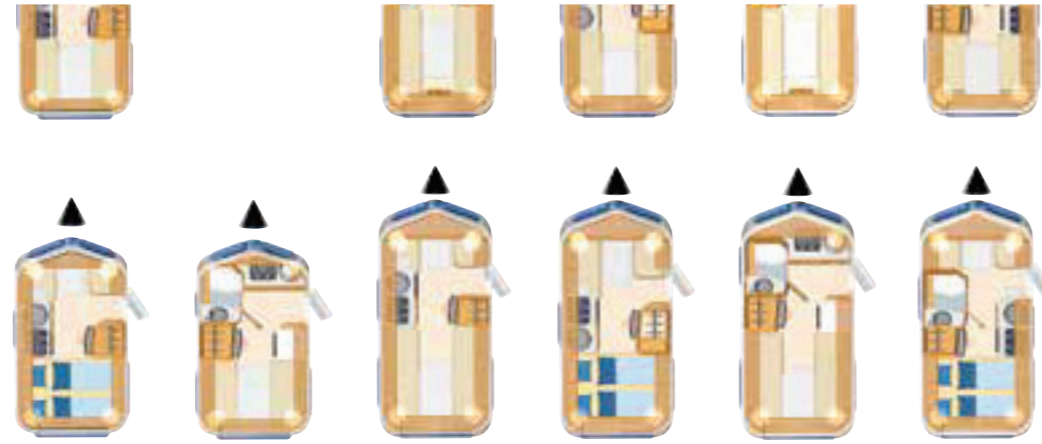

ERIBA Caravans

2019 *Listino prezzi Italia
valido dal 01.07.2018*

ERIBA Caravans Italia

ERIBA

Prezzi e dati tecnici ERIBA Touring

	Familia 310	Familia 320	Triton 410	Triton 418	Triton 420	Triton 430
Prezzo €	18.030,-	19.060,-	19.160,-	19.060,-	20.600,-	20.600,-
Lunghezza totale ca. cm	483	483	528	528	528	528
Lunghezza cabina totale ca. cm	371	371	421	421	421	421
Larghezza totale ca. cm	200	200	200	200	200	200
Altezza totale (con tetto alzabile chiuso) ca. cm	226	226	226	226	226	226
Lunghezza interna ca. cm	366	366	416	416	416	416
Larghezza interna ca. cm	190	190	190	190	190	190
Altezza in zona giorno ca. cm	195	195	195	195	195	195
Peso a vuoto ca. kg	714	731	789	799	836	846
Massa in ordine di marcia ca. kg a)	740	770	815	825	875	885
Carico utile ca. kg	160 - 310	130 - 280	185 - 485	175 - 475	125 - 425	115 - 415
Massa compl. tecnicamente consentita kg	900 - 1050	900 - 1050	1000 - 1300	1000 - 1300	1000 - 1300	1000 - 1300
Asse	Mono	Mono	Mono	Mono	Mono	Mono
Pneumatici	185/70 R13 86 N	185/70 R13 86 N	185 R14 C 102 Q	185 R14 C 102 Q	185 R14 C 102 Q	185 R14 C 102 Q
Carico verticale al punto di aggancio kg	100	100	100	100	100	100
Spessore pavimento mm	35	35	35	35	35	35
Spessore pareti/tetto ca. mm c)	28/26	28/26	28/26	28/26	28/26	28/26
Prese elettriche 230 V	2/ +2 (Opt.)	3/ +2 (Opt.)	2/ +2 (Opt.)	2/ +2 (Opt.)	3/ +2 (Opt.)	3/ +2 (Opt.)
Presca USB	2 (Opt.)	2 (Opt.)	2 (Opt.)	2 (Opt.)	2 (Opt.)	2 (Opt.)
Posti letto b)	3	2	3	3/ +1 (Opt.)	2	3
Misura letto anteriore lunghezza x larghezza ca. cm	188 x 73/53 (188 x 73 Opt.)		188 x 73/60	188 x 120/78 (188 x 120 Opt.)		188 x 73/60
Misura letto posteriore lunghezza x larghezza ca. cm	188 x 140	188 x 140	197/190 x 188	188 x 147/140	197/190 x 188	188 x 147/140
Capacità frigo ca. Lt.	70	70	70	70	70	70
Tipo riscaldamento	Riscaldamento a gas 3500 W	Riscaldamento a gas 3500 W	Riscaldamento a gas 3500 W	Riscaldamento a gas 3500 W	Riscaldamento a gas 3500 W	Riscaldamento a gas 3500 W
Impianto acqua calda	Boiler elettrico 5l (Opt.)	Boiler elettrico 5l (Opt.)	Boiler elettrico 5l (Opt.)	Boiler elettrico 5l (Opt.)	Boiler elettrico 5l (Opt.)	Boiler elettrico 5l (Opt.)
Serbatoio acqua chiara Lt.	1 x 13/30 (Opt.)	2 x 13/30 (Opt.)	1 x 13/30 (Opt.)	1 x 13/30 (Opt.)	2 x 13/30 (Opt.)	2 x 13/30 (Opt.)
Misura perimetrale tendalino ca. cm	635	635	700	700	700	700