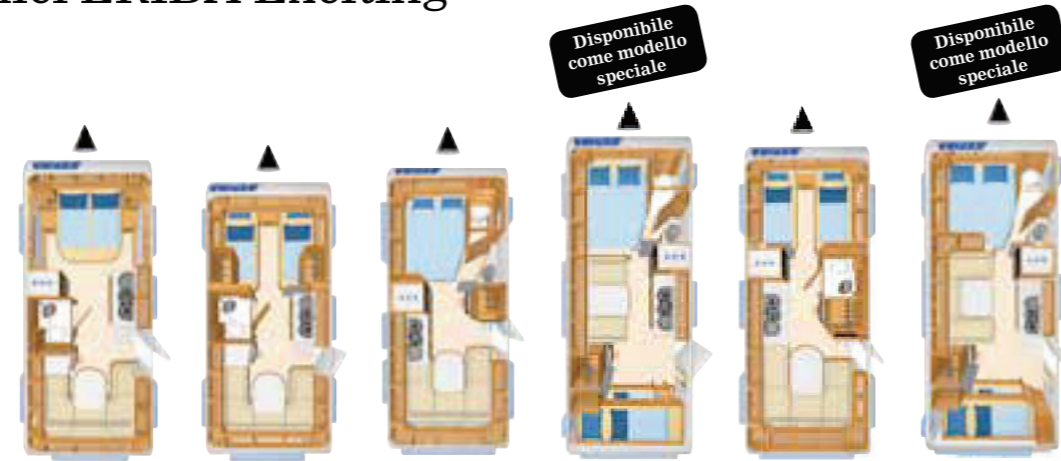

Prezzi e dati tecnici ERIBA Exciting

	470	471	485	505	530	560
Prezzo €	22.540,-	22.030,-	21.520,-	24.080,-	23.260,-	25.830,-
Lunghezza totale ca. cm	749	703	709	787	775	812
Lunghezza cabina totale ca. cm	614	567	568	654	642	679
Larghezza totale ca. cm	230	230	230	230	230	250
Altezza complessiva ca. cm	258	258	258	258	258	258
Altezza totale (con maxiletto chiuso) ca. cm	275 (Opt.)	275 (Opt.)	275 (Opt.)	275 (Opt.)	275 (Opt.)	275 (Opt.)
Lunghezza interna ca. cm	552	510	512	592	580	617
Larghezza interna ca. cm	218	218	218	218	218	238
Altezza abitativa ca. cm	195			195		195
Peso a vuoto ca. kg *)	1250	1082	1215	1355	1320	1482
Massa in ordine di marcia ca. kg a), *)	1330	1207	1295	1435	1400	1562
Carico utile ca. kg *)	170 - 670	193 - 493	205 - 405	165 - 565	200 - 600	138 - 438
Massa compl. tecnicamente consentita kg	1500 - 2000	1400 - 1700	1500 - 1700	1600 - 2000	1600 - 2000	1700 - 2000
Asse	Mono	Mono	Mono	Mono	Mono	Mono
Pneumatici	185 R14 C Li 102	185 R14 C Li 102	185 R14 C Li 102	195 R14 C Li 106	185 R14 C Li 102	195 R14 C Li 106
Carico verticale al punto di aggancio kg	100	100	100	100	100	100
Spessore pavimento mm	39	39	39	39	39	39
Spessore pareti/tetto ca. mm	27 / 28	27 / 28	27 / 28	27 / 28	27 / 28	27 / 28
Prese elettriche 230 V	8/ +5 (Opt.)	8/ +5 (Opt.)	7/ +5 (Opt.)	7/ +5 (Opt.)	7/ +5 (Opt.)	7/ +5 (Opt.)
Presa USB	1/ +1 (Opt.)	1/ +1 (Opt.)	1/ +1 (Opt.)	3/ +1 (Opt.)	1/ +1 (Opt.)	3/ +1 (Opt.)
Posti letto b)	4/ +2 (Opt.)	4/ +2 (Opt.)	4/ +2 (Opt.)	5/ +3 (Opt.)	4/ +2 (Opt.)	6/ +3 (Opt.)
Misura letto anteriore lunghezza x larghezza ca. cm	200 x 145	200 x 88/ 195 x 88	200 x 145	200 x 145	200 x 88/ 185 x 88	200 x 165
Misure letto/dinette centrale (lunghezza x larghezza) ca. cm				180 x 92/102		205 x 122
Misura letto posteriore lunghezza x larghezza ca. cm	201 x 126/106	201 x 124/111	201 x 131/111		201 x 161/126	
Misure letto a castello ca. cm				212 x 91 / 208 x 78		205 82 / 197 x 78
Portata dei letti a castello kg				80		80
Misura del Maxi letto (basc.) (lunghezza x larghezza) cm ca.	230 x 133	230 x 133	230 x 133	230 x 133	230 x 133	230 x 133
Cucina (la x prof x alt) cm ca.	110 x 65 x 95	110 x 65 x 95	110 x 65 x 95	130 x 65 x 95	130 x 65 x 95	130 x 65 x 95
Capacità frigo ca. Lt.	142 incl. 15 l freezer	100	142 incl. 15 l freezer	142 incl. 15 l freezer	142 incl. 15 l freezer	142 incl. 15 l freezer
Tipo riscaldamento	Riscaldamento a gas 3500 W	Riscaldamento a gas 3500 W	Riscaldamento a gas 3500 W	Riscaldamento a gas 3500 W	Riscaldamento a gas 3500 W	Riscaldamento a gas 5000 W
Impianto acqua calda	Boiler elettrico 5l (Opt.)	Boiler elettrico 5l (Opt.)	Boiler elettrico 5l (Opt.)	Boiler elettrico 5l (Opt.)	Boiler elettrico 5l (Opt.)	Boiler elettrico 5l (Opt.)
Portellone esterno destro lungh x largh ca. cm	75 x 30, anteriore	100 x 40, anteriore			100 x 40, anteriore	
Portellone esterno sinistro lungh x largh ca. cm			100 x 40, anteriore	100 x 40, anteriore		100 x 40, anteriore
Porta garage destra lungh x largh ca. cm				56 x 115, posteriore		
Porta garage sinistra lungh x largh L x B ca. cm						56 x 115, posteriore
Serbatoio acqua chiara Lt.	44	44	44	44	44	44
Capacità serbatoio acqua di recupero in Lt.	25 (Opt.)	25 (Opt.)	25 (Opt.)	25 (Opt.)	25 (Opt.)	25 (Opt.)
Misura perimetrale tendalino ca. cm	1007	965	946	1047	1035	1072