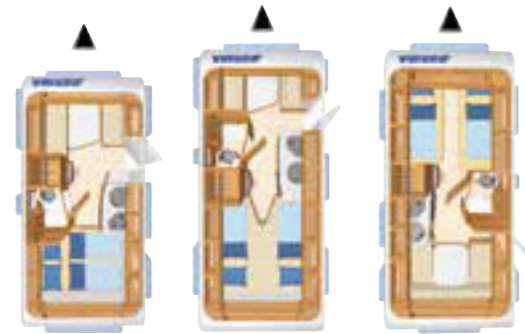

Prezzi e dati tecnici ERIBA Feeling e Nova Light

	Feeling 425	Feeling 442	Feeling 470
Prezzo €	18.960,-	20.290,-	20.080,-
Lunghezza totale ca. cm	607	667	647
Lunghezza cabina totale ca. cm	486	546	526
Larghezza totale ca. cm	217	217	217
Altezza complessiva ca. cm	-	-	-
Altezza totale (con tetto alzabile chiuso) ca. cm	224	224	224
Altezza totale (con maxiletto chiuso) ca. cm	246 (Opt.)	246 (Opt.)	246 (Opt.)
Lunghezza interna ca. cm	430	490	470
Larghezza interna ca. cm	200	200	200
Altezza abitativa ca. cm	-	-	-
Altezza in zona giorno ca. cm	198	198	198
Peso a vuoto ca. kg *)	926	1006	990
Massa in ordine di marcia ca. kg a), *)	990	1070	1050
Carico utile ca. kg *)	210 - 510	230 - 430	250 - 450
Massa compl. tecnicamente consentita kg	1200 - 1500	1300 - 1500	1300 - 1500
Asse	Mono	Mono	Mono
Pneumatici	185 R14 C 102 L	185 R14 C 102 L	185 R14 C 102 L
Carico verticale al punto di aggancio kg	100	100	100
Spessore pavimento mm	41	41	41
Spessore pareti/tetto ca. mm	30	30	30
Prese elettriche 230 V	3/ +2 (Opt.)	3/ +2 (Opt.)	3/ +2 (Opt.)
Posti letto b)	3/ +2 (Opt.)	3/ +2 (Opt.)	3/ +2 (Opt.)
Misura letto anteriore lunghezza x larghezza ca. cm	200 x 99/130	200 x 93/130	200 x 80 + 190 x 80
Misura letto posteriore lunghezza x larghezza ca. cm	193 x 135	200 x 200	200 x 120/100
Misura del Maxi letto (basc.) (lunghezza x larghezza) cm ca.	193 x 150 (Opt.)	193 x 150 (Opt.)	193 x 150 (Opt.)
Cucina (la x prof x alt) cm ca.	102 x 64 x 96	135 x 64 x 96	101 x 64 x 96
Capacità frigo ca. Lt.	80	80	80
Tipo riscaldamento	Riscaldamento a gas 3500 W	Riscaldamento a gas 3500 W	Riscaldamento a gas 3500 W
Impianto acqua calda	Boiler elettrico 5l (Opt.)	Boiler elettrico 5l (Opt.)	Boiler elettrico 5l (Opt.)
Serbatoio acqua chiara Lt.	45	45	45
Portellone esterno destro lung x largh ca. cm	100 x 40, posteriore	100 x 40, posteriore	100 x 40, anteriore
Misura perimetrale tendalino ca. cm	800	860	840

Spiegazioni a pagina 38 (Opt.) = In sovrapprezzo