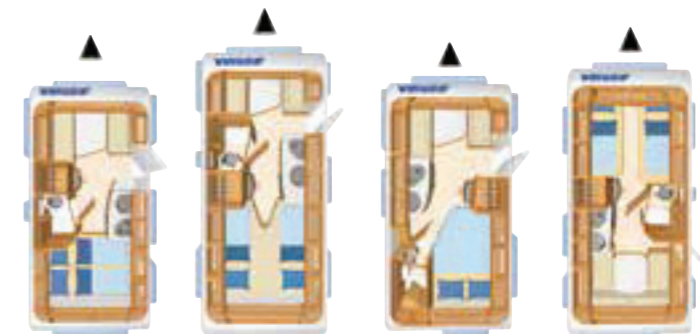

Prezzi e dati tecnici ERIBA Feeling e Nova Light

	Nova Light 425	Nova Light 442	Nova Light 465	Nova Light 470
Prezzo €	19.880,-	21.620,-	21.310,-	21.310,-
Lunghezza totale ca. cm	607	667	607	647
Lunghezza cabina totale ca. cm	486	546	486	526
Larghezza totale ca. cm	217	217	225	217
Altezza complessiva ca. cm	257	257	257	257
Altezza totale (con tetto alzabile chiuso) ca. cm	-	-	-	-
Altezza totale (con maxiletto chiuso) ca. cm	-	-	-	-
Lunghezza interna ca. cm	430	490	430	470
Larghezza interna ca. cm	200	200	208	200
Altezza abitativa ca. cm	198	198	198	198
Altezza in zona giorno ca. cm	-	-	-	-
Peso a vuoto ca. kg *)	960	1031	1005	1040
Massa in ordine di marcia ca. kg a), *)	1020	1095	1065	1100
Carico utile ca. kg *)	180 - 480	205 - 405	135 - 435	200 - 400
Massa compl. tecnicamente consentita kg	1200 - 1500	1300 - 1500	1200 - 1500	1300 - 1500
Asse	Mono	Mono	Mono	Mono
Pneumatici	185 R14 C 102 L	185 R14 C 102 L	185 R14 C 102 L	185 R14 C 102 L
Carico verticale al punto di aggancio kg	100	100	100	100
Spessore pavimento mm	41	41	41	41
Spessore pareti/tetto ca. mm	30	30	30	30
Prese elettriche 230 V	3/ +2 (Opt.)	3/ +2 (Opt.)	3/ +2 (Opt.)	3/ +2 (Opt.)
Posti letto b)	3	3	3	3
Misura letto anteriore lunghezza x larghezza ca. cm	200 x 99/130	200 x 93/130	200 x 99/130	200 x 80 + 190 x 80
Misura letto posteriore lunghezza x larghezza ca. cm	193 x 135	200 x 200	200 x 137	200 x 120/100
Misura del Maxi letto (basc.) (lunghezza x larghezza) cm ca.	-	-	-	-
Cucina (la x prof x alt) cm ca.	102 x 64 x 96	135 x 64 x 96	118 x 64 x 96	101 x 64 x 96
Capacità frigo ca. Lt.	80	80	80	80
Tipo riscaldamento	Riscaldamento a gas 3500 W	Riscaldamento a gas 3500 W	Riscaldamento a gas 3500 W	Riscaldamento a gas 3500 W
Impianto acqua calda	Boiler elettrico 5l (Opt.)	Boiler elettrico 5l (Opt.)	Boiler elettrico 5l (Opt.)	Boiler elettrico 5l (Opt.)
Serbatoio acqua chiara Lt.	45	45	45	45
Portellone esterno destro lung x largh ca. cm	100 x 40, posteriore	100 x 40, posteriore	100 x 40, posteriore	100 x 40, anteriore
Misura perimetrale tendalino ca. cm	860	920	860	900

Spiegazioni a pagina 38 (Opt.) = In sovrapprezzo