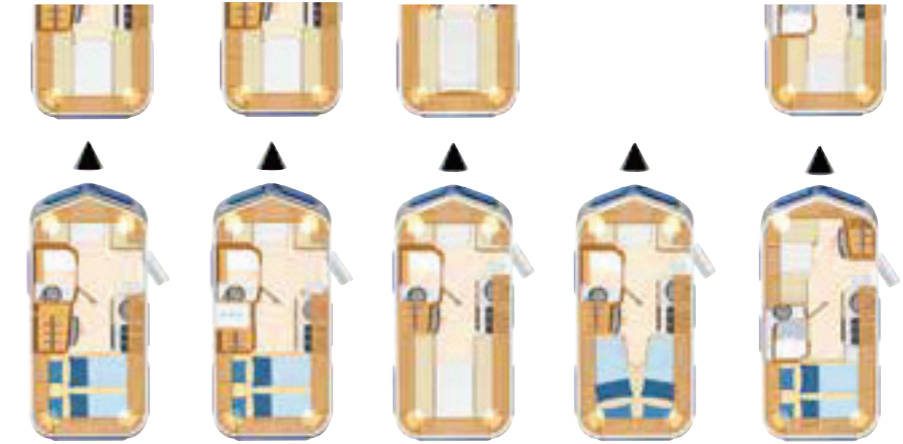

Prezzi e dati tecnici ERIBA Touring

	Troll 530	Troll 535	Troll 540	Troll 542	Troll 550
Prezzo €	21.720,-	23.770,-	22.340,-	22.340,-	22.850,-
Lunghezza totale ca. cm	579	579	579	579	579
Lunghezza cabina totale ca. cm	471	471	471	471	471
Larghezza totale ca. cm	210	210	210	210	210
Altezza totale (con tetto alzabile chiuso) ca. cm	226	226	226	226	226
Lunghezza interna ca. cm	466	466	466	466	466
Larghezza interna ca. cm	200	200	200	200	200
Altezza in zona giorno ca. cm	195	195	195	195	195
Peso a vuoto ca. kg	946	981	986	946	1006
Massa in ordine di marcia ca. kg a)	985	1020	1025	985	1045
Carico utile ca. kg	315 - 415	280 - 380	275 - 375	315 - 415	255 - 355
Massa compl. tecnicamente consentita kg	1300 - 1400	1300 - 1400	1300 - 1400	1300 - 1400	1300 - 1400
Asse	Mono	Mono	Mono	Mono	Mono
Pneumatici	185 R14 C 102 Q	185 R14 C 102 Q	185 R14 C 102 Q	185 R14 C 102 Q	185 R14 C 102 Q
Carico verticale al punto di aggancio kg	100	100	100	100	100
Spessore pavimento mm	35	35	35	35	35
Spessore pareti/tetto ca. mm c)	28/26	28/26	28/26	28/26	28/26
Prese elettriche 230 V	3/ +2 (Opt.)	3/ +2 (Opt.)	3/ +2 (Opt.)	3/ +2 (Opt.)	3/ +2 (Opt.)
Presca USB	2 (Opt.)	2 (Opt.)	2 (Opt.)	2 (Opt.)	2 (Opt.)
Posti letto b)	3	3	3	3	3/ +1 (Opt.)
Misura letto anteriore lunghezza x larghezza ca. cm	198 x 93	198 x 93	198 x 73/60	198 x 73/60	180 x 98/76 (180 x 120 Opt.)
Misura letto posteriore lunghezza x larghezza ca. cm	198 x 140	198 x 140	197/190 x 198	197/190 x 198	198 x 140
Capacità frigo ca. Lt.	70	90	70	70	70
Tipo riscaldamento	Riscaldamento a gas 3500 W	Riscaldamento a gas 4000 W, Boiler int.	Riscaldamento a gas 3500 W	Riscaldamento a gas 3500 W	Riscaldamento a gas 3500 W
Impianto acqua calda	Boiler elettrico 5l (Opt.)	Boiler gas 10 l	Boiler elettrico 5l (Opt.)	Boiler elettrico 5l (Opt.)	Boiler elettrico 5l (Opt.)
Serbatoio acqua chiara Lt.	2 x 13/30 (Opt.)	30	2 x 13/30 (Opt.)	2 x 13/30 (Opt.)	2 x 13/30 (Opt.)
Misura perimetrale tendalino ca. cm	730	730	730	730	730