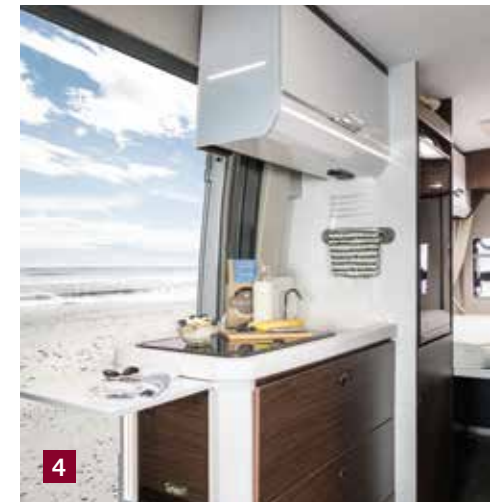

Di bene in meglio

Se il Davis vi piace già, questo vi piacerà ancora di più. Infatti si può allestire questo camper in un modo ancora più raffinato e confortevole.

Perché tutti credono che in un camper si debba rinunciare a molte cose? Nel Davis c'è tutto quello che si può desiderare. E se proprio si vuole ancora qualcosa in più, allora per il **Davis c'è anche il pacchetto lifestyle**, che crea niente di meno che un ambiente completamente nuovo; per esempio attraverso una cucina monoblocco interamente bianca ed un sistema d'illuminazione ambientale aggiuntivo.

Già questo rende gli interni più ampi, accoglienti e soprattutto eleganti. E non ci fermiamo qui. Si aggiungono raffinate applicazioni cromate sui pensili, il piano di lavoro in cucina in materiale naturale, luci LED indirette in cucina e nella stanza da pranzo. L'eleganza impronta di sé tutto l'ambiente e lo spazio disponibile cresce grazie a ulteriori armadietti sapientemente progettati. Voglia di camping in grande stile?

Caratteristiche di spicco:

- ⊗ Cucina monoblocco con piano di lavoro bianco in materiale naturale
- ⊗ Illuminazione ambientale speciale su pensili e mobili cucina
- ⊗ Portiere posteriori con rivestimento interno monocromatico
- ⊗ Bordature cromate sui pensili
- ⊗ Armadietti aggiuntivi sopra le portiere posteriori e in cabina di guida

Un allestimento brillante. Qui val la pena di prestare particolare attenzione ai dettagli.