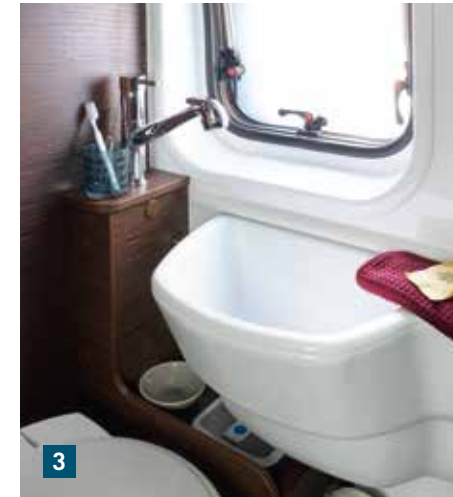

Vivere la natura con eleganza

Fermarsi in mezzo alla natura e circondarsi da lusso e savoir vivre – se volete che le vostre vacanze siano così, il vostro camper sarà questo.

Il **Davis** esaudisce tutti i vostri desideri – specialmente nella **versione 620**. E in particolar modo nelle dotazioni di assoluta classe. Dopo una giornata piena di emozioni volete trascorrere una notte tranquilla? Vi accoglieranno confortevoli letti singoli. Avete voglia di preparare una cena prelibata? L'ampia cucina fa al caso vostro. Non volete rinunciare in nessun caso ad un ambiente gradevole? Grazie agli eleganti arredi lo porterete sempre con voi. Gradite anche un tocco di classe in più? Il pacchetto (optional) **Lifestyle** vi offre raffinatezza a volontà, grazie ai mobili dalle superfici chiare, ai rivestimenti in similpelle, alle lampade LED dalla luce calda, ai graziosi spot nel soffitto, a un'ampia finestra e via dicendo. Appunto ... i modelli Davis hanno davvero molto da offrire a chi coltiva uno stile esclusivo.

Caratteristiche di spicco:

- ⊗ Estremamente spazioso
- ⊗ Grande cucina con frigo Slim-Tourer da 140 l
- ⊗ Spazio contenitivo variabile in coda
- ⊗ Bagno con lavandino mobile
- ⊗ Armadio alto (optional)

2

3

4

5

Chic o funzionale? Con Davis l'alternativa non si pone.