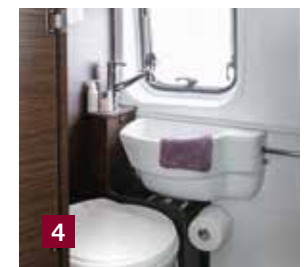

Le vacanze saranno più belle

Certo, un camper deve essere prima di tutto affidabile, sicuro e pratico. Ma perché non può avere anche stile?

Un'occhiata al **Davis** e viene subito da pensare che le prossime vacanze saranno senza dubbio bellissime. Con i suoi interni di color chiaro, le superfici lucide, il rivestimento delle pareti in similpelle e la raffinata illuminazione ambientale questo camper è un'opera d'arte – ma una di carattere molto pratico. Infatti nel compatto Davis non c'è posto solo per bel design, ma anche per molto altro: un bagno con doccia, una moderna cucina, una grande finestra nella zona pranzo, un letto matrimoniale molto ampio, mobili di gran qualità, e spazio a volontà per riporre le vostre cose. E nonostante ciò ancora tanto spazio per muoversi in libertà. Dove e come lo decidete voi. Comunque ne avete tanto a disposizione nel **Davis 540** e addirittura di più nel **Davis 590**, che è un po' più lungo.

Il bello è anche che potete impiegare il Davis, in entrambe le versioni, per tutto l'anno. Un'accurata coibentazione fa sì che il freddo rimanga fuori e il caldo dentro.

Caratteristiche di spicco:

- ⊗ Motori fino a 180 CV
- ⊗ Spettacolare design degli interni
- ⊗ mobili di alta qualità
- ⊗ Accogliente illuminazione a LED
- ⊗ Lampade lettura flessibili
- ⊗ Bagno con speciale comfort
- ⊗ Molto posto e spazio di stivaggio
- ⊗ Letto in coda ribaltabile

Il Davis è un prodigio di spazio: fa posto dove non ce n'è.