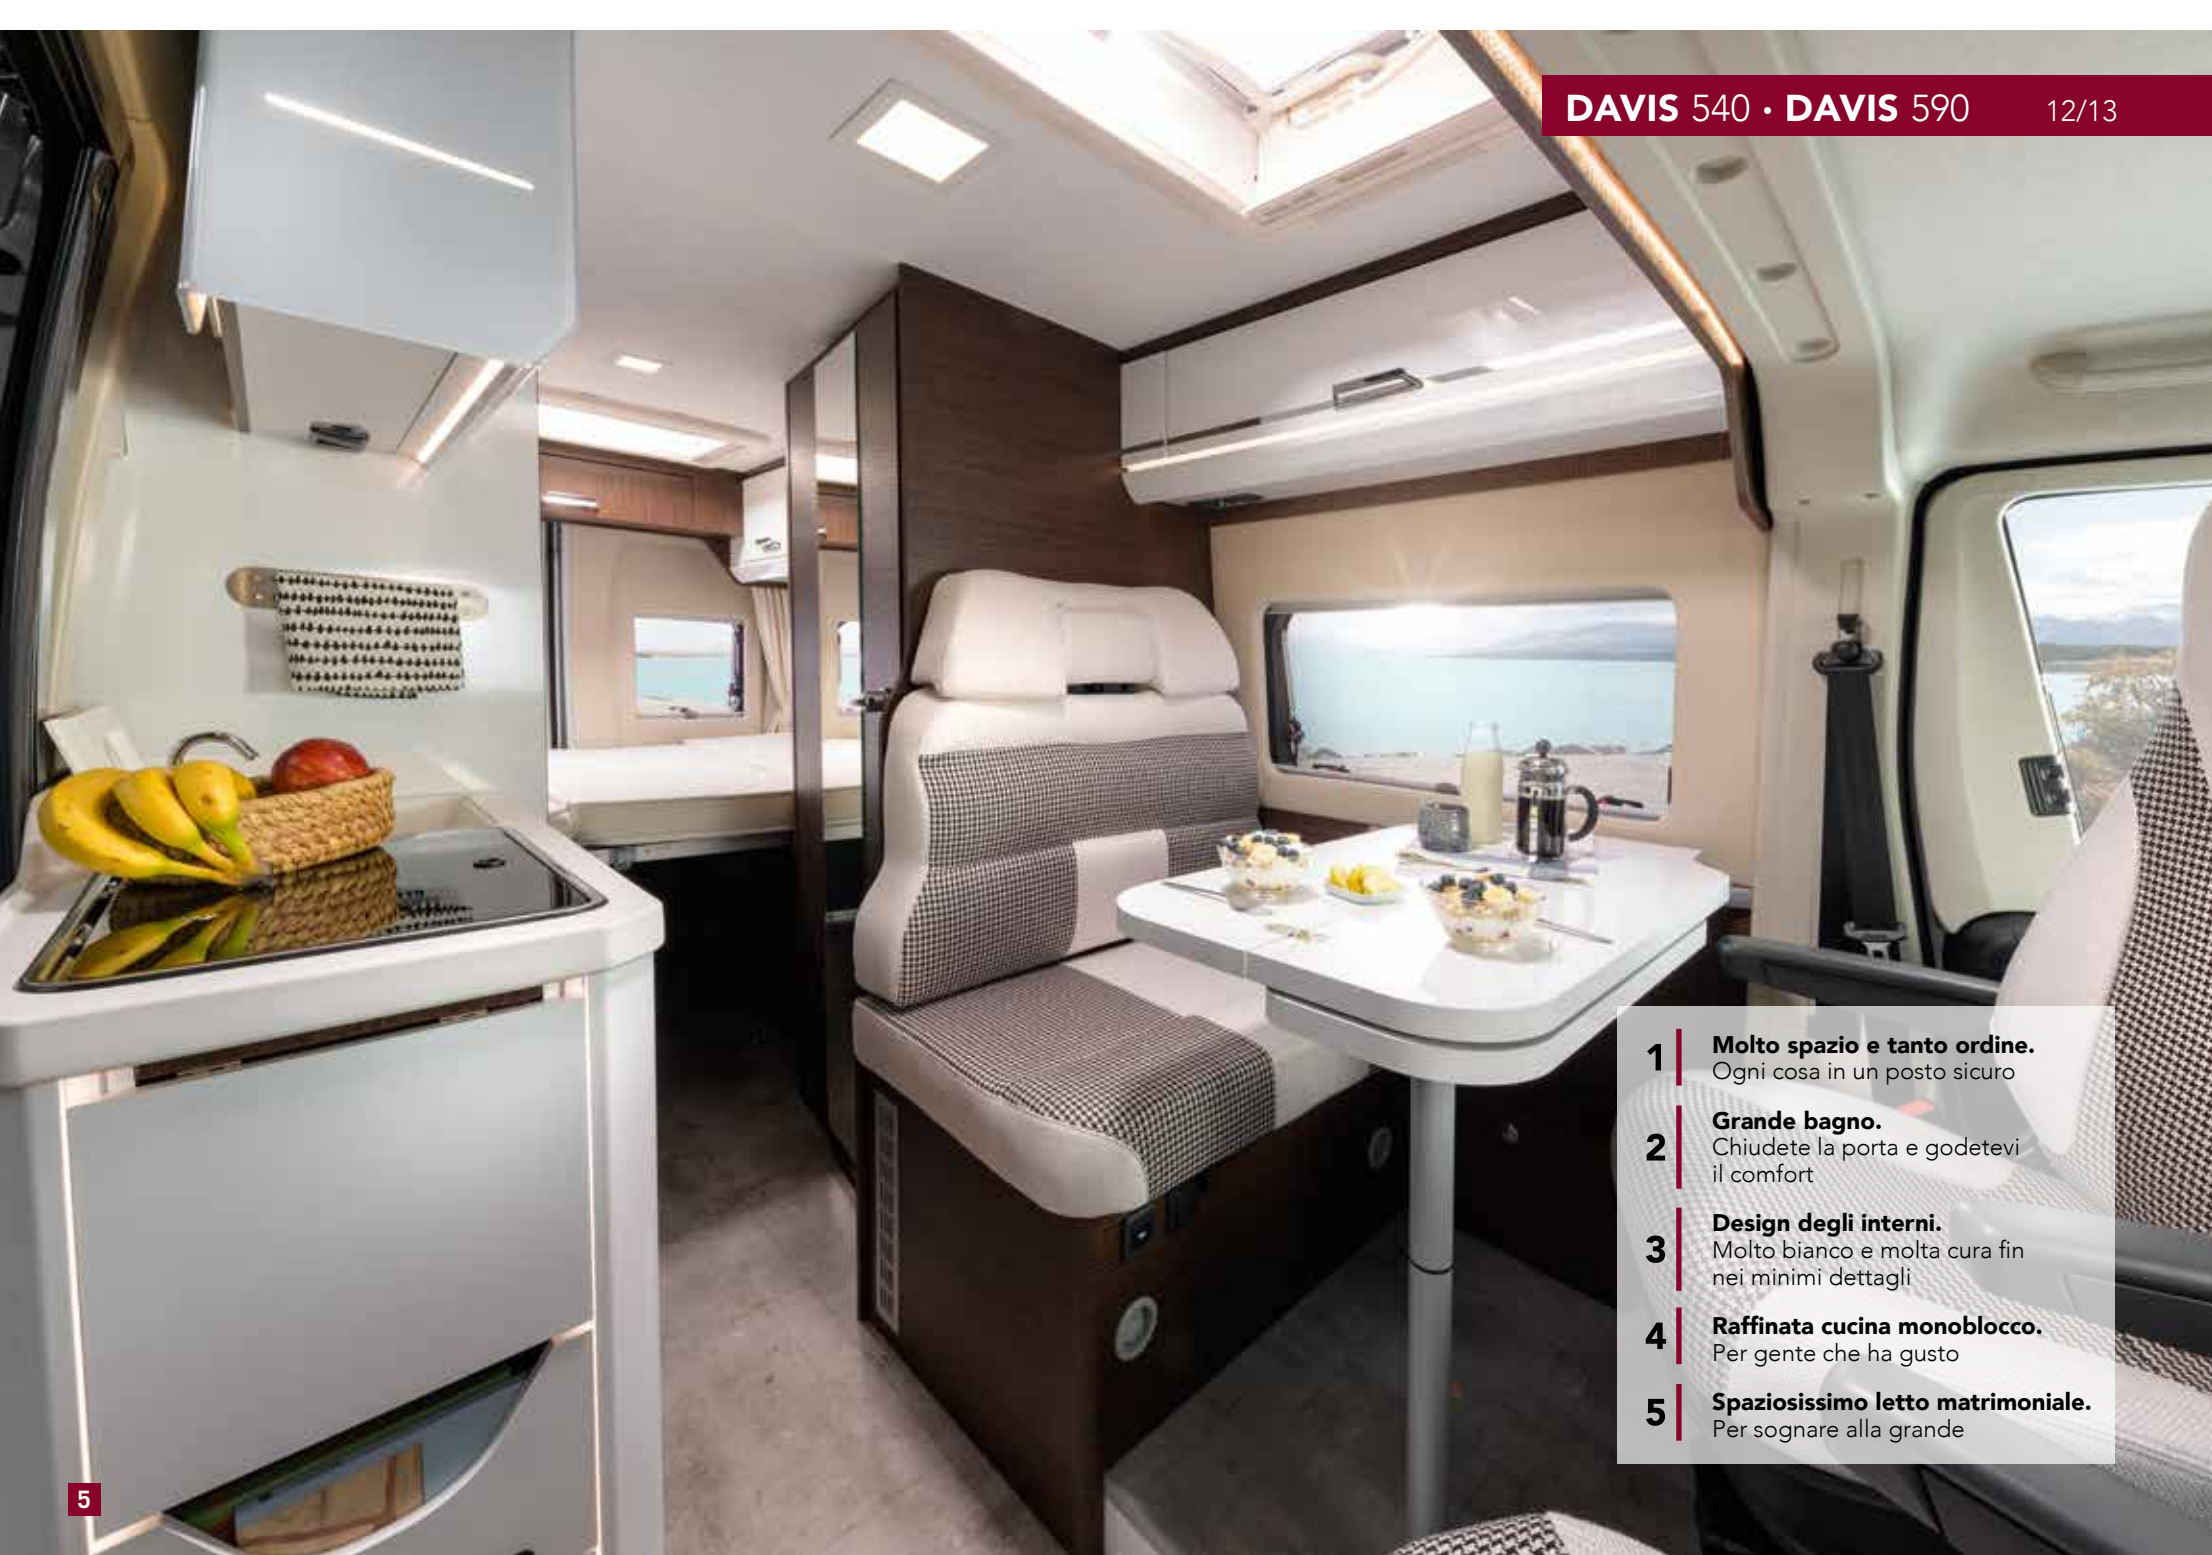

1. **1** | **Molto spazio e tanto ordine.**
   Ogni cosa in un posto sicuro
2. **2** | **Grande bagno.**
   Chiudete la porta e godetevi il comfort
3. **3** | **Design degli interni.**
   Molto bianco e molta cura fin nei minimi dettagli
4. **4** | **Raffinata cucina monoblocco.**
   Per gente che ha gusto
5. **5** | **Spaziosissimo letto matrimoniale.**
   Per sognare alla grande