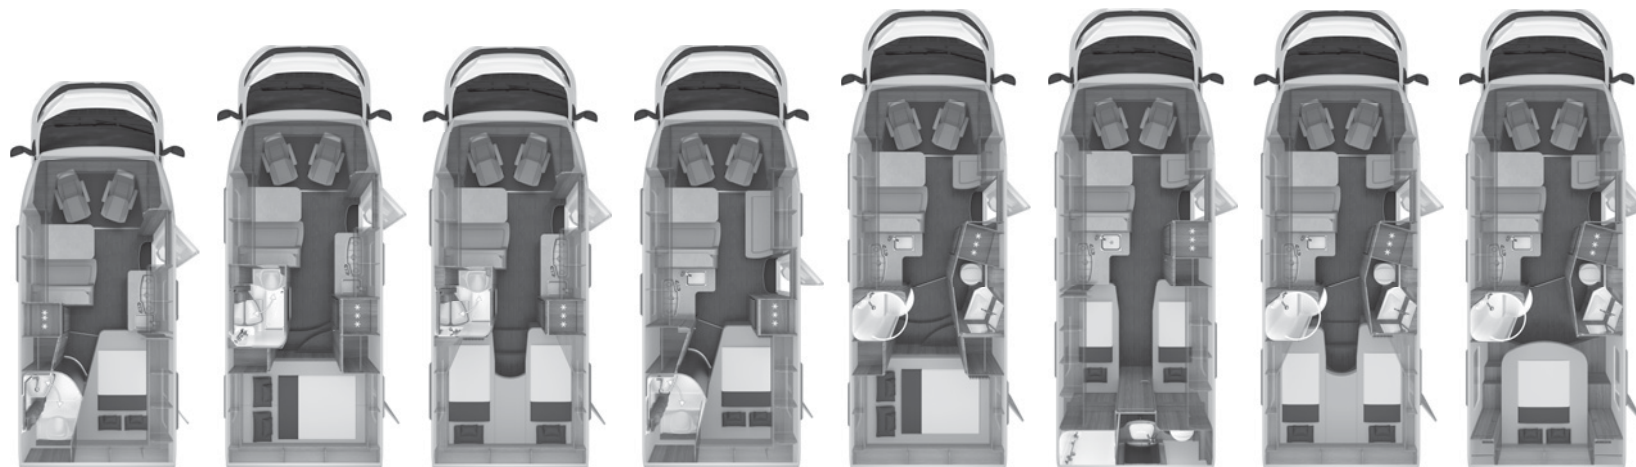

SKY TI

Informazioni tecniche, prezzi

Dati tecnici / dotazioni	590 MF	650 MG	650 MEG	650 MF	700 MG	700 MEB	700 MEG	700 MX
MOTORIZZAZIONE BASE FIAT								
Fiat Ducato 3.500 kg; 2,3 l Multijet 130 (96 kW/130 cv)								
Prezzo al pubblico, IVA 22% inclusa, trasporto e immatricolazione escl.	57.970,00 €	59.160,00 €	59.720,00 €	58.760,00 €	63.120,00 €	62.750,00 €	63.100,00 €	64.260,00 €
Dati tecnici / Dotazioni di base								
Lunghezza complessiva (cm)	643	698	698	698	752	752	752	752
Larghezza esterna/interna (cm)	232 / 218	232 / 218	232 / 218	232/218	232/218	232/218	232/218	232/218
Altezza esterna/interna (cm)	279 / 200	279 / 200	279 / 200	279 / 200	279 / 200	279 / 200	279 / 200	279 / 200
Massa a vuoto (kg)*	2.625	2.735	2.735	2.735	2.815	2.815	2.815	2.815
Massa in ordine di marcia (kg)*	2.790	2.900	2.900	2.900	2.980	2.980	2.980	2.980
Massa a pieno carico (kg)*	3.500	3.500	3.500	3.500	3.500	3.500	3.500	3.500
Carico utile (kg)*	710	600	600	600	520	520	520	520
Massa rimorchiabile (kg)	2.000	2.000	2.000	2.000	2.000	2.000	2.000	2.000
Passo (cm)	345	380	380	380	403	403	403	403
Misura pneumatici	215 / 70 R 15 CP	215 / 70 R 15 CP	215 / 70 R 15 CP	215 / 70 R 15 CP	215 / 70 R 15 CP	215 / 70 R 15 CP	215 / 70 R 15 CP	215 / 70 R 15 CP
Cerchi	6j x 15	6j x 15	6j x 15	6j x 15	6j x 15	6j x 15	6j x 15	6j x 15
Posti a sedere omologati in marcia	4	4	4	4	4	4	4	4
Posti letto	2	2	2	fino a 6	fino a 4	fino a 4	fino a 4	fino a 4
Cinture di sicurezza con ancoraggio a 3 punti, regolabili in altezza	2	2	2	2	2	2	2	2
SCocca								
Finestre con oscuranti/zanzariere integrati	3	4	4	3	4	4	4	4
Oblò 40 x 40 cm / 28 x 28 cm	2 | 1	3 | 1	3 | 1	3 | 1	3 | 1	3 | 1	3 | 1	3 | 1
Garage posteriore (cm): larghezza x altezza porta (foro scocca)	80 x 80 (75 x 74,5)	80 x 110 (75 x 104,5)	80 x 110 (75 x 104,5)	80 x 80 (75 x 74,5)	80 x 110 (75 x 104,5)	-	80 x 110 (75 x 104,5)	65 x 94 (60 x 88,5)
Garage posteriore (cm): larghezza x altezza sportello (foro scocca)	-	-	-	-	-	100 x 55 (95 x 50,5)	-	-
Porta d'ingresso (cm): larghezza x altezza	60 x 195	60 x 195	60 x 195	60 x 195	60 x 195	60 x 195	60 x 195	60 x 195
Sportello per Service-Box, anteriore sinistro (cm) (largh.x altezza)	53 x 37,5	53 x 37,5	53 x 37,5	53 x 37,5	53 x 37,5	53 x 37,5	53 x 37,5	53 x 37,5
Spessore tetto (mm)	32	32	32	32	32	32	32	32