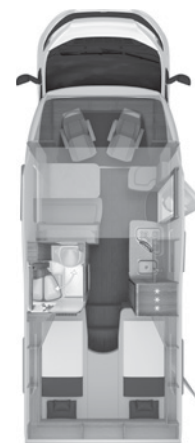

SKY WAVE

Informazioni tecniche,
prezzi

Dati tecnici / dotazioni	650 MF	650 MEG	700 MEG
MOTORIZZAZIONE BASE FIAT			
Fiat Ducato 3.500 kg; 2,3 l Multijet 130 (96 kW/130 cv)			
Prezzo al pubblico, IVA 22% inclusa, trasporto e immatricolazione escl.	60.240,00 €	60.660,00 €	65.770,00 €
Dati tecnici / Dotazione di base			
Lunghezza complessiva (cm)	698	698	752
Larghezza esterna/interna (cm)	232 / 218	232 / 218	232 / 218
Altezza esterna/interna (cm)	284 / 200	284 / 200	284 / 200
Massa a vuoto (kg)*	2.805	2.805	2.905
Massa in ordine di marcia (kg)*	2.970	2.970	3.070
Massa a pieno carico (kg)*	3.500	3.500	3.500
Carico utile (kg)*	530	530	430
Massa rimorchiabile (kg)	2.000	2.000	2.000
Passo (cm)	380	380	403
Misura pneumatici	215 / 70 R 15 CP	215 / 70 R 15 CP	215 / 70 R 15 CP
Cerchi	6j x 15	6j x 15	6j x 15
Posti a sedere omologati in marcia	4	4	4
Posti letto	fino a 6	fino a 5	fino a 5
Cinture di sicurezza con ancoraggio a 3 punti, regolabili in altezza	2	2	2
SCocca			
Finestre con oscuranti/zanzariere integrati	4	4	4
Oblò 40 x 40 cm / 28 x 28 cm	2 | 1	2 | 1	2 | 1
Garage posteriore (cm): larghezza x altezza (foro scocca)	75 x 75	75 x 105	75 x 105
Porta d'ingresso (cm): larghezza x altezza	60 x 195	60 x 195	60 x 195
Sportello per Service-Box, anteriore sinistro (cm) (largh.x altezza)	53 x 37,5	53 x 37,5	53 x 37,5
Spessore tetto (mm)	32	32	32
Spessore pareti laterali (mm)	31	31	31

X Dotazioni di serie
– Tecnicamente non previsto

* Vi preghiamo di osservare le indicazioni e spiegazioni a pagina 66