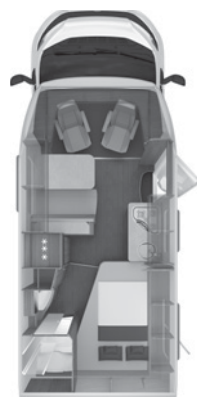

L!VE TI

Informazioni tecniche,
prezzi

Dati tecnici / dotazioni	590 MF	650 MF	650 MEG	700 MEG
MOTORIZZAZIONE BASE FIAT				
Fiat Ducato 3.500 kg; 2,3 l Multijet 130 (96 kW/130 cv)				
Prezzo al pubblico, IVA 22% inclusa, trasporto e immatricolazione escl.	53.550,00 €	54.990,00 €	55.790,00 €	60.300,00 €
Dati tecnici / Dotazioni di base				
Lunghezza complessiva (cm)	644	698	698	752
Larghezza esterna/interna (cm)	232 / 218	232 / 218	232 / 218	232/218
Altezza esterna/interna (cm)	279 / 200	279 / 200	279 / 200	279 / 200
Massa a vuoto (kg)*	2.585	2.695	2.695	2.785
Massa in ordine di marcia (kg)*	2.750	2.860	2.860	2.950
Massa a pieno carico (kg)*	3.500	3.500	3.500	3.500
Carico utile max. (kg)*	750	640	640	550
Massa rimorchiabile (kg)	2.000	2.000	2.000	2.000
Passo (cm)	345	380	380	403
Misura pneumatici	215 / 70 R 15 CP	215 / 70 R 15 CP	215 / 70 R 15 CP	215 / 70 R 15 CP
Cerchi	6j x 15	6j x 15	6j x 15	6j x 15
Posti a sedere omologati in marcia	4	4	4	4
Posti letto	2	fino a 4	fino a 3	fino a 4
Cinture di sicurezza con ancoraggio a 3 punti, regolabili in altezza	2	2	2	2
SCOCCA				
Finestre a compasso e finestre scorrevoli con oscuranti/zanzariere	3	3	3	3
Oblò di 40 x 40 cm / 28 x 28 cm	2 | 1	2 | 1	2 | 1	2 | 1
Garage posteriore (cm): larghezza x altezza sportello (foro scocca)	80 x 80 (75 x 74,5)	80 x 80 (75 x 74,5)	80 x 110 (75 x 104,5)	80 x 110 (75 x 104,5)
Porta d'ingresso (cm): larghezza x altezza	60 x 195	60 x 195	60 x 195	60 x 195
Sportello per Service-Box, anteriore sinistro (cm) (largh.x altezza)	53 x 37,5	53 x 37,5	53 x 37,5	53 x 37,5
Spessore tetto (mm)	32	32	32	32

X Dotazioni di serie
- Tecnicamente non previsto

* Vi preghiamo di osservare le indicazioni e spiegazioni a pagina 66