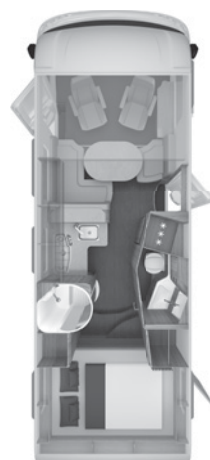

SKY I

Informazioni tecniche,
prezzi

Dati tecnici / dotazioni	650 LEG	700 LG	700 LEG	700 LX
MOTORIZZAZIONE BASE FIAT				
Fiat Ducato 3.500 kg; 2,3 l Multijet 130 (96 kW/130 cv)				
Prezzo al pubblico, IVA 22% inclusa, trasporto e immatricolazione escl.	74.990,00 €	80.460,00 €	80.460,00 €	81.530,00 €
Dati tecnici / Dotazioni di base				
Lunghezza complessiva (cm)	694	748	748	748
Larghezza esterna/interna (cm)	234/218	234/218	234/218	234/218
Altezza esterna/interna (cm)	294 / 200	294 / 200	294 / 200	294 / 200
Massa a vuoto (kg)*	2.915	2.985	2.985	2.985
Massa in ordine di marcia (kg)*	3.080	3.150	3.150	3.150
Massa a pieno carico (kg)*	3.500	3.500	3.500	3.500
Max. carico utile (kg)*	420	350	350	350
Massa rimorchiabile (kg)	2.000	2.000	2.000	2.000
Passo (cm)	380	403	403	403
Misura pneumatici	215 / 70 R 15 CP	215 / 70 R 15 CP	215 / 70 R 15 CP	215 / 70 R 15 CP
Cerchi	6j x 15	6j x 15	6j x 15	6j x 15
Posti a sedere omologati in marcia	4	4	4	4
Posti letto	fino a 5	fino a 6	fino a 6	fino a 6
CABINA GUIDA / TELAIO FIAT				
Cinture di sicurezza con ancoraggio a 3 punti, regolabili in altezza	2	2	2	2
SCocca				
Finestre Seitz S7 munite di oscurante zanzariera	4	4	4	4
Oblò 40 x 40 cm / 28 x 28 cm	4 | 1	4 | 1	4 | 1	4 | 1
Garage posteriore (cm): larghezza x altezza (foro scocca)	100 x 120 (95 x 114,5)	100 x 120 (95 x 114,5)	100 x 120 (95 x 114,5)	100 x 120 (95 x 114,5)
Porta d'ingresso (cm): larghezza x altezza	60 x 195	70 x 195	70 x 195	70 x 195
Sportello per Service-Box, anteriore sinistro (cm) (largh.x.altezza)	100 x 55	100 x 55	100 x 55	100 x 55
Sportello di servizio (cm) (largh. x altezza)	Centro destra: 90 x 24	Centro destra: 70 x 24	Centro destra: 70 x 24	Centro destra: 70 x 24

X Dotazioni di serie

– Tecnicamente non previsto

* Vi preghiamo di osservare le indicazioni e spiegazioni a pagina 66