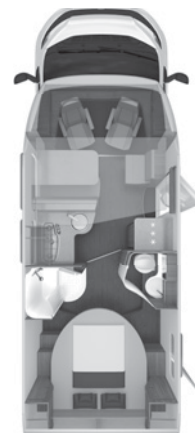

L!VE WAVE

Informazioni tecniche,
prezzi

Dati tecnici / dotazioni	650 MG	650 MF	650 MX	700 MEG	700 MX
MOTORIZZAZIONE BASE FIAT					
Fiat Ducato 3.500 kg; 2,3 l Multijet 130 (96 kW/130 cv)					
Prezzo al pubblico, IVA 22% inclusa, trasporto e immatricolazione escl.	55.890,00 €	55.890,00 €	56.990,00 €	62.390,00 €	63.170,00 €
Dati tecnici / Dotazione di base					
Lunghezza complessiva (cm)	698	698	698	752	752
Larghezza esterna/interna (cm)	232 / 218	232/218	232/218	232/218	232/218
Altezza esterna/interna (cm)	294 / 215	294 / 215	294 / 215	294 / 215	294 / 215
Massa a vuoto (kg)*	2.755	2.755	2.755	2.855	2.815
Massa in ordine di marcia (kg)*	2.920	2.920	2.920	3.020	2.980
Massa a pieno carico (kg)*	3.500	3.500	3.500	3.500	3.500
Carico utile (kg)*	580	580	580	480	520
Massa rimorchiabile (kg)	2.000	2.000	2.000	2.000	2.000
Passo (cm)	380	380	380	403	403
Misura pneumatici	215 / 70 R 15 CP	215 / 70 R 15 CP	215 / 70 R 15 CP	215 / 70 R 15 CP	215 / 70 R 15 CP
Cerchi	6J x 15	6J x 15	6J x 15	6J x 15	6J x 15
Posti a sedere omologati in marcia	4	4	4	4	4
Posti letto	fino a 6	fino a 6	fino a 5	fino a 6	fino a 5
Cinture di sicurezza con ancoraggio a 3 punti, regolabili in altezza	2	2	2	2	2
SCocca					
Finestre con oscuranti/zanzariere integrati	4	3	4	4	4
Oblò 40 x 40 cm / 28 x 28 cm	3 | 1	2 | 1	3 | 1	3 | 1	3 | 1
Garage posteriore (cm): larghezza x altezza (foro scocca)	80 x 110 (75 x 104,5)	80 x 80 (75 x 74,5)	65 x 94 (60 x 88,5)	80 x 110 (75 x 104,5)	65 x 94 (60 x 88,5)
Porta d'ingresso (cm): larghezza x altezza	60 x 195	60 x 195	60 x 195	60 x 195	60 x 195
Sportello per Service-Box, anteriore sinistro (cm) (largh.x altezza)	53 x 37,5	53 x 37,5	53 x 37,5	53 x 37,5	53 x 37,5
Spessore tetto (mm)	32	32	32	32	32

X Dotazioni di serie
– Tecnicamente non previsto

* Vi preghiamo di osservare le indicazioni e spiegazioni a pagina 66