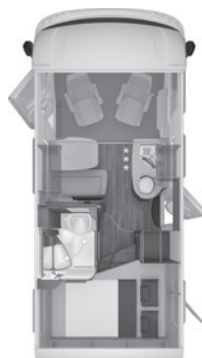

VAN I

Informazioni tecniche, prezzi

Dati tecnici / dotazioni	550 MD	600 MG	650 MEG
MOTORIZZAZIONE BASE FIAT			
Fiat Ducato 3.500 kg; 2,3 l Multijet 130 (96 kW/130 cv)			
Prezzo al pubblico, IVA 22% inclusa, trasporto e immatricolazione escl.	69.140,00 €	72.100,00 €	75.000,00 €
Dati tecnici / Dotazioni di base			
Lunghezza complessiva (cm)	596	676	700
Larghezza esterna/interna (cm)	220 / 205	220 / 205	220 / 205
Altezza esterna/interna (cm)	276 / 196	276 / 196	276 / 196
Massa a vuoto (kg)*	2.535	2.655	2.705
Massa in ordine di marcia (kg)*	2.700	2.820	2.870
Massa a pieno carico (kg)*	3.500	3.500	3.500
Carico utile max. (kg)*	800	680	630
Massa rimorchiabile (kg)	2.000	2.000	2.000
Passo (cm)	345	380	380
Misura pneumatici	215 / 70 R 15 CP	215 / 70 R 15 CP	215 / 70 R 15 CP
Cerchi	6j x 15	6j x 15	6j x 15
Posti a sedere omologati in marcia	4	4	4
Posti letto	4	5	4
Cinture di sicurezza con ancoraggio a 3 punti	2	2	2
SCocca			
Finestre Seitz S7 munite di oscurante zanzariera	3	3	4
Oblò di 40 x 40 cm / 28 x 28 cm	3 | 1	3 | 1	3 | 1
Garage posteriore (cm): larghezza x altezza sportello (foro scocca)	80 x 110 (75 x 104,5)	80 x 110 (75 x 104,5)	80 x 110 (75 x 104,5)
Porta d'ingresso (cm): larghezza x altezza	60 x 195	60 x 195	60 x 195
Sportello per Service-Box, anteriore sinistro (cm) (largh.x altezza)	53 x 37,5	53 x 37,5	53 x 37,5
Spessore tetto (mm)	32	32	32
Spessore pareti laterali (mm)	31	31	31

X Dotazioni di serie
– Tecnicamente non previsto

* Vi preghiamo di osservare le indicazioni e spiegazioni a pagina 66