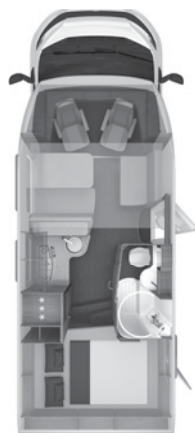

L!VE WAVE

Informazioni tecniche,
prezzi

Dati tecnici / dotazioni	650 MG	650 MF	650 MX	700 MEG	700 MX
MOTORIZZAZIONE BASE FIAT					
Fiat Ducato 3.500 kg; 2,3 l Multijet 130 (96 kW/130 cv)					
Prezzo al pubblico, IVA 22% inclusa, trasporto e immatricolazione escl.	55.890,00 €	55.890,00 €	56.990,00 €	62.390,00 €	63.170,00 €
Dati tecnici / Dotazione di base					
Lunghezza complessiva (cm)	698	698	698	752	752
Larghezza esterna/interna (cm)	232 / 218	232/218	232/218	232/218	232/218
Altezza esterna/interna (cm)	294 / 215	294 / 215	294 / 215	294 / 215	294 / 215
Massa a vuoto (kg)*	2.755	2.755	2.755	2.855	2.815
Massa in ordine di marcia (kg)*	2.920	2.920	2.920	3.020	2.980
Massa a pieno carico (kg)*	3.500	3.500	3.500	3.500	3.500
Carico utile (kg)*	580	580	580	480	520
Massa rimorchiabile (kg)	2.000	2.000	2.000	2.000	2.000
Passo (cm)	380	380	380	403	403
Misura pneumatici	215 / 70 R 15 CP	215 / 70 R 15 CP	215 / 70 R 15 CP	215 / 70 R 15 CP	215 / 70 R 15 CP
Cerchi	6J x 15	6J x 15	6J x 15	6J x 15	6J x 15
Posti a sedere omologati in marcia	4	4	4	4	4
Posti letto	fino a 6	fino a 6	fino a 5	fino a 6	fino a 5
Cinture di sicurezza con ancoraggio a 3 punti, regolabili in altezza	2	2	2	2	2
SCocca					
Finestre con oscuranti/zanzariere integrati	4	3	4	4	4
Oblò 40 x 40 cm / 28 x 28 cm	3 | 1	2 | 1	3 | 1	3 | 1	3 | 1
Garage posteriore (cm): larghezza x altezza (foro scocca)	80 x 110 (75 x 104,5)	80 x 80 (75 x 74,5)	65 x 94 (60 x 88,5)	80 x 110 (75 x 104,5)	65 x 94 (60 x 88,5)
Porta d'ingresso (cm): larghezza x altezza	60 x 195	60 x 195	60 x 195	60 x 195	60 x 195
Sportello per Service-Box, anteriore sinistro (cm) (largh.x altezza)	53 x 37,5	53 x 37,5	53 x 37,5	53 x 37,5	53 x 37,5
Spessore tetto (mm)	32	32	32	32	32

X Dotazioni di serie
– Tecnicamente non previsto

* Vi preghiamo di osservare le indicazioni e spiegazioni a pagina 66