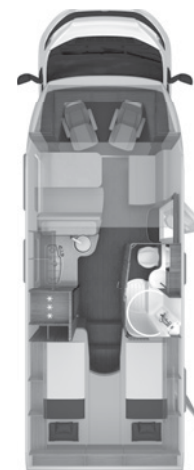

L!VE WAVE

Informazioni tecniche,
prezzi

Dati tecnici / dotazioni	650 MG	650 MF	650 MX	700 MEG	700 MX
MOTORIZZAZIONE BASE FIAT					
Fiat Ducato 3.500 kg; 2,3 l Multijet 130 (96 kW/130 cv)					
Prezzo al pubblico, IVA 22% inclusa, trasporto e immatricolazione escl.	55.890,00 €	55.890,00 €	56.990,00 €	62.390,00 €	63.170,00 €
Dati tecnici / Dotazione di base					
Lunghezza complessiva (cm)	698	698	698	752	752
Larghezza esterna/interna (cm)	232 / 218	232/218	232/218	232/218	232/218
Altezza esterna/interna (cm)	294 / 215	294 / 215	294 / 215	294 / 215	294 / 215
Massa a vuoto (kg)*	2.755	2.755	2.755	2.855	2.815
Massa in ordine di marcia (kg)*	2.920	2.920	2.920	3.020	2.980
Massa a pieno carico (kg)*	3.500	3.500	3.500	3.500	3.500
Carico utile (kg)*	580	580	580	480	520
Massa rimorchiabile (kg)	2.000	2.000	2.000	2.000	2.000
Passo (cm)	380	380	380	403	403
Misura pneumatici	215 / 70 R 15 CP	215 / 70 R 15 CP	215 / 70 R 15 CP	215 / 70 R 15 CP	215 / 70 R 15 CP
Cerchi	6J x 15	6J x 15	6J x 15	6J x 15	6J x 15
Posti a sedere omologati in marcia	4	4	4	4	4
Posti letto	fino a 6	fino a 6	fino a 5	fino a 6	fino a 5
Cinture di sicurezza con ancoraggio a 3 punti, regolabili in altezza	2	2	2	2	2
SCocca					
Finestre con oscuranti/zanzariere integrati	4	3	4	4	4
Oblò 40 x 40 cm / 28 x 28 cm	3 | 1	2 | 1	3 | 1	3 | 1	3 | 1
Garage posteriore (cm): larghezza x altezza (foro scocca)	80 x 110 (75 x 104,5)	80 x 80 (75 x 74,5)	65 x 94 (60 x 88,5)	80 x 110 (75 x 104,5)	65 x 94 (60 x 88,5)
Porta d'ingresso (cm): larghezza x altezza	60 x 195	60 x 195	60 x 195	60 x 195	60 x 195
Sportello per Service-Box, anteriore sinistro (cm) (largh.x altezza)	53 x 37,5	53 x 37,5	53 x 37,5	53 x 37,5	53 x 37,5
Spessore tetto (mm)	32	32	32	32	32

X Dotazioni di serie
– Tecnicamente non previsto

* Vi preghiamo di osservare le indicazioni e spiegazioni a pagina 66