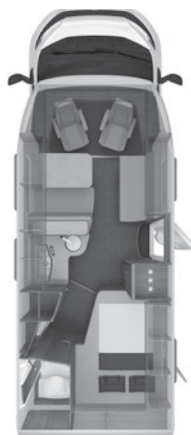

L!VE TI

Informazioni tecniche,
prezzi

Dati tecnici / dotazioni	590 MF	650 MF	650 MEG	700 MEG
MOTORIZZAZIONE BASE FIAT				
Fiat Ducato 3.500 kg; 2,3 l Multijet 130 (96 kW/130 cv)				
Prezzo al pubblico, IVA 22% inclusa, trasporto e immatricolazione escl.	53.550,00 €	54.990,00 €	55.790,00 €	60.300,00 €
Dati tecnici / Dotazioni di base				
Lunghezza complessiva (cm)	644	698	698	752
Larghezza esterna/interna (cm)	232 / 218	232 / 218	232 / 218	232/218
Altezza esterna/interna (cm)	279 / 200	279 / 200	279 / 200	279 / 200
Massa a vuoto (kg)*	2.585	2.695	2.695	2.785
Massa in ordine di marcia (kg)*	2.750	2.860	2.860	2.950
Massa a pieno carico (kg)*	3.500	3.500	3.500	3.500
Carico utile max. (kg)*	750	640	640	550
Massa rimorchiabile (kg)	2.000	2.000	2.000	2.000
Passo (cm)	345	380	380	403
Misura pneumatici	215 / 70 R 15 CP	215 / 70 R 15 CP	215 / 70 R 15 CP	215 / 70 R 15 CP
Cerchi	6j x 15	6j x 15	6j x 15	6j x 15
Posti a sedere omologati in marcia	4	4	4	4
Posti letto	2	fino a 4	fino a 3	fino a 4
Cinture di sicurezza con ancoraggio a 3 punti, regolabili in altezza	2	2	2	2
SCOCCA				
Finestre a compasso e finestre scorrevoli con oscuranti/zanzariere	3	3	3	3
Oblò di 40 x 40 cm / 28 x 28 cm	2 | 1	2 | 1	2 | 1	2 | 1
Garage posteriore (cm): larghezza x altezza sportello (foro scocca)	80 x 80 (75 x 74,5)	80 x 80 (75 x 74,5)	80 x 110 (75 x 104,5)	80 x 110 (75 x 104,5)
Porta d'ingresso (cm): larghezza x altezza	60 x 195	60 x 195	60 x 195	60 x 195
Sportello per Service-Box, anteriore sinistro (cm) (largh.x altezza)	53 x 37,5	53 x 37,5	53 x 37,5	53 x 37,5
Spessore tetto (mm)	32	32	32	32

X Dotazioni di serie
- Tecnicamente non previsto

* Vi preghiamo di osservare le indicazioni e spiegazioni a pagina 66