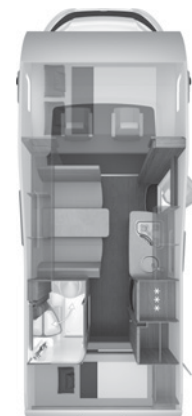

L!VE TRAVELLER

Informazioni tecniche,
prezzi

Dati tecnici / dotazioni	550 DB	600 DKG	650 DG
MOTORIZZAZIONE BASE FIAT			
Fiat Ducato 3.500 kg; 2,3 l Multijet 130 (96 kW/130 cv)			
Prezzo al pubblico, IVA 22% inclusa, trasporto e immatricolazione escl.	51.770,00 €	56.870,00 €	59.970,00 €
Dati tecnici / Dotazione di base			
Lunghezza complessiva (cm)	596	650	698
Larghezza esterna/interna (cm)	234 / 218	234 / 218	234 / 218
Altezza esterna/interna (cm)	323 / 200	323 / 200	323 / 200
Massa a vuoto (kg)*	2.695	2.790	2.875
Massa in ordine di marcia (kg)*	2.860	2.955	3.040
Massa a pieno carico (kg)*	3.500	3.500	3.500
Carico utile max. (kg)*	640	545	460
Massa rimorchiabile (kg)	2.000	2.000	2.000
Passo (cm)	345	345	380
Misura pneumatici	215/70 R15CP	215/70 R15CP	215/70 R15CP
Cerchi	6 x 15	6 x 15	6 x 15
Posti a sedere omologati in marcia	6	6	6
Posti letto	4	fino a 6	6
Cinture di sicurezza con ancoraggio a 3 punti	2	2	2
Capacità del serbatoio carburante (litri)	90	90	60
SCocca			
Finestre apribili con oscuranti/zanzariere integrati	4	4	4
Oblò di 40 x 40 cm / 28 x 28 cm	2 | 1	3 | 2	4 | 1
Garage posteriore (larghezza x altezza - cm) - foro scocca	62,5 x 110 (57,5 x 104,5)	62,5 x 110 (57,5 x 104,5)	80 x 110 (75 x 104,5)
Porta d'ingresso (cm): larghezza x altezza	60 x 195	60 x 195	60 x 195
Spessore tetto (mm)	32	32	32
Spessore pareti laterali (mm)	31	31	31

X Dotazioni di serie
- Tecnicamente non previsto

* Vi preghiamo di osservare le indicazioni e spiegazioni a pagina 66