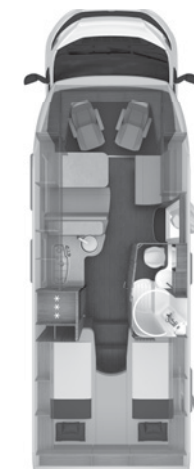

L!VE TI

Informazioni tecniche,
prezzi

Dati tecnici / dotazioni	590 MF	650 MF	650 MEG	700 MEG
MOTORIZZAZIONE BASE FIAT				
Fiat Ducato 3.500 kg; 2,3 l Multijet 130 (96 kW/130 cv)				
Prezzo al pubblico, IVA 22% inclusa, trasporto e immatricolazione escl.	53.550,00 €	54.990,00 €	55.790,00 €	60.300,00 €
Dati tecnici / Dotazioni di base				
Lunghezza complessiva (cm)	644	698	698	752
Larghezza esterna/interna (cm)	232 / 218	232 / 218	232 / 218	232/218
Altezza esterna/interna (cm)	279 / 200	279 / 200	279 / 200	279 / 200
Massa a vuoto (kg)*	2.585	2.695	2.695	2.785
Massa in ordine di marcia (kg)*	2.750	2.860	2.860	2.950
Massa a pieno carico (kg)*	3.500	3.500	3.500	3.500
Carico utile max. (kg)*	750	640	640	550
Massa rimorchiabile (kg)	2.000	2.000	2.000	2.000
Passo (cm)	345	380	380	403
Misura pneumatici	215 / 70 R 15 CP	215 / 70 R 15 CP	215 / 70 R 15 CP	215 / 70 R 15 CP
Cerchi	6j x 15	6j x 15	6j x 15	6j x 15
Posti a sedere omologati in marcia	4	4	4	4
Posti letto	2	fino a 4	fino a 3	fino a 4
Cinture di sicurezza con ancoraggio a 3 punti, regolabili in altezza	2	2	2	2
SCOCCA				
Finestre a compasso e finestre scorrevoli con oscuranti/zanzariere	3	3	3	3
Oblò di 40 x 40 cm / 28 x 28 cm	2 | 1	2 | 1	2 | 1	2 | 1
Garage posteriore (cm): larghezza x altezza sportello (foro scocca)	80 x 80 (75 x 74,5)	80 x 80 (75 x 74,5)	80 x 110 (75 x 104,5)	80 x 110 (75 x 104,5)
Porta d'ingresso (cm): larghezza x altezza	60 x 195	60 x 195	60 x 195	60 x 195
Sportello per Service-Box, anteriore sinistro (cm) (largh.x altezza)	53 x 37,5	53 x 37,5	53 x 37,5	53 x 37,5
Spessore tetto (mm)	32	32	32	32

X Dotazioni di serie
- Tecnicamente non previsto

* Vi preghiamo di osservare le indicazioni e spiegazioni a pagina 66