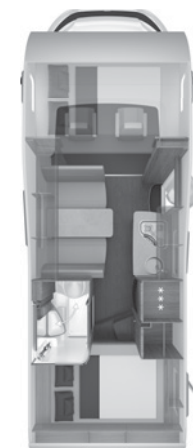

L!VE TRAVELLER

Informazioni tecniche,
prezzi

Dati tecnici / dotazioni	550 DB	600 DKG	650 DG
MOTORIZZAZIONE BASE FIAT			
Fiat Ducato 3.500 kg; 2,3 l Multijet 130 (96 kW/130 cv)			
Prezzo al pubblico, IVA 22% inclusa, trasporto e immatricolazione escl.	51.770,00 €	56.870,00 €	59.970,00 €
Dati tecnici / Dotazione di base			
Lunghezza complessiva (cm)	596	650	698
Larghezza esterna/interna (cm)	234 / 218	234 / 218	234 / 218
Altezza esterna/interna (cm)	323 / 200	323 / 200	323 / 200
Massa a vuoto (kg)*	2.695	2.790	2.875
Massa in ordine di marcia (kg)*	2.860	2.955	3.040
Massa a pieno carico (kg)*	3.500	3.500	3.500
Carico utile max. (kg)*	640	545	460
Massa rimorchiabile (kg)	2.000	2.000	2.000
Passo (cm)	345	345	380
Misura pneumatici	215/70 R15CP	215/70 R15CP	215/70 R15CP
Cerchi	6 x 15	6 x 15	6 x 15
Posti a sedere omologati in marcia	6	6	6
Posti letto	4	fino a 6	6
Cinture di sicurezza con ancoraggio a 3 punti	2	2	2
Capacità del serbatoio carburante (litri)	90	90	60
SCocca			
Finestre apribili con oscuranti/zanzariere integrati	4	4	4
Oblò di 40 x 40 cm / 28 x 28 cm	2 | 1	3 | 2	4 | 1
Garage posteriore (larghezza x altezza - cm) - foro scocca	62,5 x 110 (57,5 x 104,5)	62,5 x 110 (57,5 x 104,5)	80 x 110 (75 x 104,5)
Porta d'ingresso (cm): larghezza x altezza	60 x 195	60 x 195	60 x 195
Spessore tetto (mm)	32	32	32
Spessore pareti laterali (mm)	31	31	31

X Dotazioni di serie
- Tecnicamente non previsto

* Vi preghiamo di osservare le indicazioni e spiegazioni a pagina 66