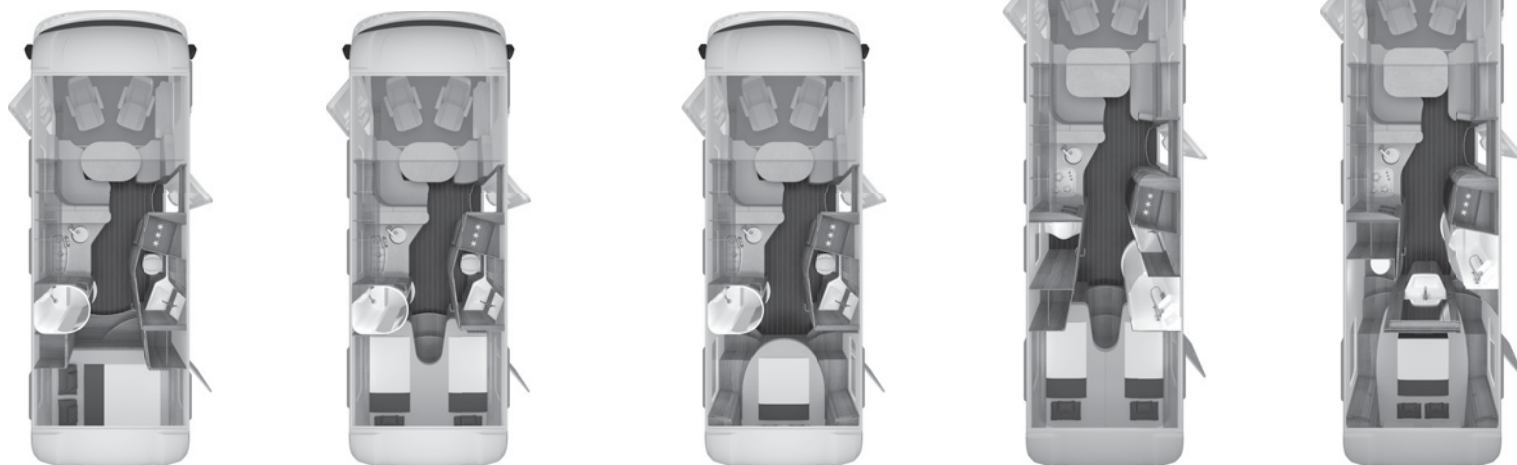

SUN I

Informazioni
tecniche,
prezzi

Dati tecnici / dotazioni	700 LG	700 LEG	700 LX	900 LEG	900 LX
MOTORIZZAZIONE BASE FIAT					
Fiat Ducato 4.000 kg; 2,3 l Multijet 130 (96 kW/130 cv)	X	X	X	-	-
Fiat Ducato con telaio AMC 5000 kg; 2,3 l Multijet 130 (96 kW/130 cv)	-	-	-	X	X
Prezzo al pubblico, IVA 22% inclusa, trasporto e immatricolazione escl.	103.950,00 €	103.900,00 €	105.590,00 €	120.550,00 €	127.730,00 €
Dati tecnici / Dotazioni di base					
Lunghezza complessiva (cm)	744	744	744	882	882
Larghezza esterna/interna (cm)	234/218	234/218	234/218	234 / 218	234 / 218
Altezza esterna/interna (cm)	294 / 200	294 / 200	294 / 200	294 / 200	294 / 200
Massa a vuoto (kg)*	3.265	3.265	3.265	3.760	3.760
Massa in ordine di marcia (kg)*	3.430	3.430	3.430	3.950	3.950
Massa a pieno carico (kg)*	4.000	4.000	4.000	5.000	5.000
Max. carico utile (kg)*	570	570	570	1.050	1.050
Massa rimorchiabile (kg)	1.850	1.850	1.850	1.500 (Massa complessiva tra motrice e rimorchio max. 6.000 kg)	1.500 (Massa complessiva tra motrice e rimorchio max. 6.000 kg)
Passo (cm)	403	403	403	448 + 80	448 + 80
Misura pneumatici	225 / 75 R 16 CP	225 / 75 R 16 CP	225 / 75 R 16 CP	225 / 75 R 16 CP	225 / 75 R 16 CP
Cerchi	6j x 16	6j x 16	6j x 16	6j x 16	6j x 16
Posti a sedere omologati in marcia	4	4	4	4	4
Posti letto	4	4	4	4	4

X Dotazioni di serie
- Tecnicamente non previsto

* Vi preghiamo di osservare le indicazioni e spiegazioni a pagina 66