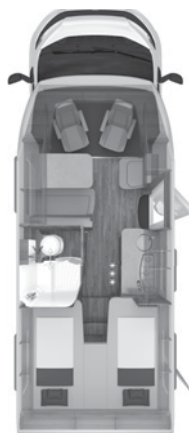

SUN TI

Informazioni tecniche,
prezzi

Dati tecnici / dotazioni	650 MF	650 MEG	700 MEG	700 MX
MOTORIZZAZIONE BASE FIAT				
Fiat Ducato 3.500 kg; 2,3 l Multijet 130 (96 kW/130 cv)				
Prezzo al pubblico, IVA 22% inclusa, trasporto e immatricolazione escl.	66.320,00 €	66.310,00 €	69.750,00 €	69.240,00 €
Dati tecnici / Dotazioni di base				
Lunghezza complessiva (cm)	699	699	747	747
Larghezza esterna/interna (cm)	234 / 218	234 / 218	234 / 218	234 / 218
Altezza esterna/interna (cm)	294 / 200	294 / 200	294 / 200	294 / 200
Massa a vuoto (kg)*	2.825	2.825	2.905	2.905
Massa in ordine di marcia (kg)*	2.990	2.990	3.070	3.070
Massa a pieno carico (kg)*	3.500	3.500	3.500	3.500
Carico utile (kg)*	510	510	430	430
Massa rimorchiabile (kg)	2.000	2.000	2.000	2.000
Passo (cm)	380	380	403	403
Misura pneumatici	215 / 70 R 15 CP	215 / 70 R 15 CP	215 / 70 R 15 CP	215 / 70 R 15 CP
Cerchi	6j x 15	6j x 15	6j x 15	6j x 15
Posti a sedere omologati in marcia	4	4	4	4
Posti letto	4	fino a 4	fino a 4	fino a 4
Cinture di sicurezza con ancoraggio a 3 punti, regolabili in altezza	2	2	2	2
SCocca				
Finestre con oscuranti/zanzariere integrati	3	4	4	4
Oblò di 40 x 40 cm / 28 x 28 cm	3 | 1	3 | 1	3 | 1	3 | 1
Gavone laterale (cm)	Posteriore dx: 80 x 94 (75 x 88,5)	-	-	Posteriore dx: 65 x 94 (60 x 84,5)
Garage posteriore (cm): larghezza x altezza (foro scocca)	-	80 x 120 (75 x 114,5)	80 x 120 (75 x 114,5)	-
Porta d'ingresso (cm): larghezza x altezza	60 x 195	60 x 195	60 x 195	60 x 195
Sportello per Service-Box, anteriore sinistro (cm) (largh.x altezza)	100 x 55	100 x 55	100 x 55	100 x 55
Spessore tetto (mm)	32	32	32	32

X Dotazioni di serie

- Tecnicamente non previsto

* Vi preghiamo di osservare le indicazioni e spiegazioni a pagina 66