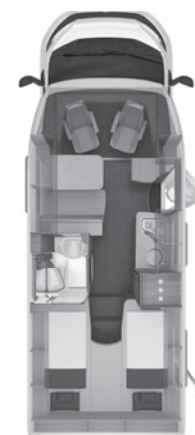

L!VE TI

Informazioni tecniche,
prezzi

Dati tecnici / dotazioni	590 MF	650 MF	650 MEG	700 MEG
MOTORIZZAZIONE BASE FIAT				
Fiat Ducato 3.500 kg; 2,3 l Multijet 130 (96 kW/130 cv)				
Prezzo al pubblico, IVA 22% inclusa, trasporto e immatricolazione escl.	53.550,00 €	54.990,00 €	55.790,00 €	60.300,00 €
Dati tecnici / Dotazioni di base				
Lunghezza complessiva (cm)	644	698	698	752
Larghezza esterna/interna (cm)	232 / 218	232 / 218	232 / 218	232/218
Altezza esterna/interna (cm)	279 / 200	279 / 200	279 / 200	279 / 200
Massa a vuoto (kg)*	2.585	2.695	2.695	2.785
Massa in ordine di marcia (kg)*	2.750	2.860	2.860	2.950
Massa a pieno carico (kg)*	3.500	3.500	3.500	3.500
Carico utile max. (kg)*	750	640	640	550
Massa rimorchiabile (kg)	2.000	2.000	2.000	2.000
Passo (cm)	345	380	380	403
Misura pneumatici	215 / 70 R 15 CP	215 / 70 R 15 CP	215 / 70 R 15 CP	215 / 70 R 15 CP
Cerchi	6j x 15	6j x 15	6j x 15	6j x 15
Posti a sedere omologati in marcia	4	4	4	4
Posti letto	2	fino a 4	fino a 3	fino a 4
Cinture di sicurezza con ancoraggio a 3 punti, regolabili in altezza	2	2	2	2
SCOCCA				
Finestre a compasso e finestre scorrevoli con oscuranti/zanzariere	3	3	3	3
Oblò di 40 x 40 cm / 28 x 28 cm	2 | 1	2 | 1	2 | 1	2 | 1
Garage posteriore (cm): larghezza x altezza sportello (foro scocca)	80 x 80 (75 x 74,5)	80 x 80 (75 x 74,5)	80 x 110 (75 x 104,5)	80 x 110 (75 x 104,5)
Porta d'ingresso (cm): larghezza x altezza	60 x 195	60 x 195	60 x 195	60 x 195
Sportello per Service-Box, anteriore sinistro (cm) (largh.x altezza)	53 x 37,5	53 x 37,5	53 x 37,5	53 x 37,5
Spessore tetto (mm)	32	32	32	32

X Dotazioni di serie
- Tecnicamente non previsto

* Vi preghiamo di osservare le indicazioni e spiegazioni a pagina 66