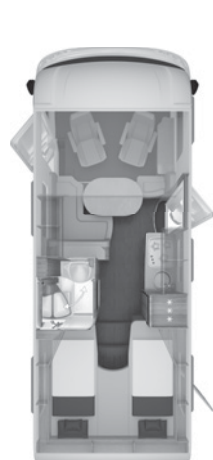

SKY I

Informazioni tecniche,
prezzi

Dati tecnici / dotazioni	650 LEG	700 LG	700 LEG	700 LX
MOTORIZZAZIONE BASE FIAT				
Fiat Ducato 3.500 kg; 2,3 l Multijet 130 (96 kW/130 cv)				
Prezzo al pubblico, IVA 22% inclusa, trasporto e immatricolazione escl.	74.990,00 €	80.460,00 €	80.460,00 €	81.530,00 €
Dati tecnici / Dotazioni di base				
Lunghezza complessiva (cm)	694	748	748	748
Larghezza esterna/interna (cm)	234/218	234/218	234/218	234/218
Altezza esterna/interna (cm)	294 / 200	294 / 200	294 / 200	294 / 200
Massa a vuoto (kg)*	2.915	2.985	2.985	2.985
Massa in ordine di marcia (kg)*	3.080	3.150	3.150	3.150
Massa a pieno carico (kg)*	3.500	3.500	3.500	3.500
Max. carico utile (kg)*	420	350	350	350
Massa rimorchiabile (kg)	2.000	2.000	2.000	2.000
Passo (cm)	380	403	403	403
Misura pneumatici	215 / 70 R 15 CP	215 / 70 R 15 CP	215 / 70 R 15 CP	215 / 70 R 15 CP
Cerchi	6j x 15	6j x 15	6j x 15	6j x 15
Posti a sedere omologati in marcia	4	4	4	4
Posti letto	fino a 5	fino a 6	fino a 6	fino a 6
CABINA GUIDA / TELAIO FIAT				
Cinture di sicurezza con ancoraggio a 3 punti, regolabili in altezza	2	2	2	2
SCocca				
Finestre Seitz S7 munite di oscurante zanzariera	4	4	4	4
Oblò 40 x 40 cm / 28 x 28 cm	4 | 1	4 | 1	4 | 1	4 | 1
Garage posteriore (cm): larghezza x altezza (foro scocca)	100 x 120 (95 x 114,5)	100 x 120 (95 x 114,5)	100 x 120 (95 x 114,5)	100 x 120 (95 x 114,5)
Porta d'ingresso (cm): larghezza x altezza	60 x 195	70 x 195	70 x 195	70 x 195
Sportello per Service-Box, anteriore sinistro (cm) (largh.x.altezza)	100 x 55	100 x 55	100 x 55	100 x 55
Sportello di servizio (cm) (largh. x altezza)	Centro destra: 90 x 24	Centro destra: 70 x 24	Centro destra: 70 x 24	Centro destra: 70 x 24

X Dotazioni di serie

– Tecnicamente non previsto

* Vi preghiamo di osservare le indicazioni e spiegazioni a pagina 66