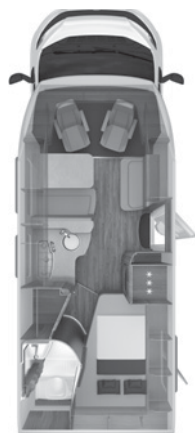

SUN TI

Informazioni tecniche,
prezzi

Dati tecnici / dotazioni	650 MF	650 MEG	700 MEG	700 MX
MOTORIZZAZIONE BASE FIAT				
Fiat Ducato 3.500 kg; 2,3 l Multijet 130 (96 kW/130 cv)				
Prezzo al pubblico, IVA 22% inclusa, trasporto e immatricolazione escl.	66.320,00 €	66.310,00 €	69.750,00 €	69.240,00 €
Dati tecnici / Dotazioni di base				
Lunghezza complessiva (cm)	699	699	747	747
Larghezza esterna/interna (cm)	234 / 218	234 / 218	234 / 218	234 / 218
Altezza esterna/interna (cm)	294 / 200	294 / 200	294 / 200	294 / 200
Massa a vuoto (kg)*	2.825	2.825	2.905	2.905
Massa in ordine di marcia (kg)*	2.990	2.990	3.070	3.070
Massa a pieno carico (kg)*	3.500	3.500	3.500	3.500
Carico utile (kg)*	510	510	430	430
Massa rimorchiabile (kg)	2.000	2.000	2.000	2.000
Passo (cm)	380	380	403	403
Misura pneumatici	215 / 70 R 15 CP	215 / 70 R 15 CP	215 / 70 R 15 CP	215 / 70 R 15 CP
Cerchi	6j x 15	6j x 15	6j x 15	6j x 15
Posti a sedere omologati in marcia	4	4	4	4
Posti letto	4	fino a 4	fino a 4	fino a 4
Cinture di sicurezza con ancoraggio a 3 punti, regolabili in altezza	2	2	2	2
SCocca				
Finestre con oscuranti/zanzariere integrati	3	4	4	4
Oblò di 40 x 40 cm / 28 x 28 cm	3 | 1	3 | 1	3 | 1	3 | 1
Gavone laterale (cm)	Posteriore dx: 80 x 94 (75 x 88,5)	-	-	Posteriore dx: 65 x 94 (60 x 84,5)
Garage posteriore (cm): larghezza x altezza (foro scocca)	-	80 x 120 (75 x 114,5)	80 x 120 (75 x 114,5)	-
Porta d'ingresso (cm): larghezza x altezza	60 x 195	60 x 195	60 x 195	60 x 195
Sportello per Service-Box, anteriore sinistro (cm) (largh.x altezza)	100 x 55	100 x 55	100 x 55	100 x 55
Spessore tetto (mm)	32	32	32	32

X Dotazioni di serie

- Tecnicamente non previsto

* Vi preghiamo di osservare le indicazioni e spiegazioni a pagina 66