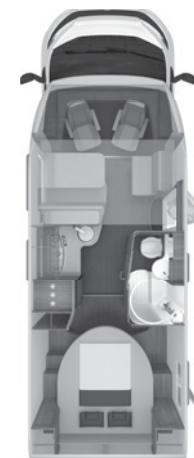

L!VE WAVE

Informazioni tecniche,
prezzi

Dati tecnici / dotazioni	650 MG	650 MF	650 MX	700 MEG	700 MX
MOTORIZZAZIONE BASE FIAT					
Fiat Ducato 3.500 kg; 2,3 l Multijet 130 (96 kW/130 cv)					
Prezzo al pubblico, IVA 22% inclusa, trasporto e immatricolazione escl.	55.890,00 €	55.890,00 €	56.990,00 €	62.390,00 €	63.170,00 €
Dati tecnici / Dotazione di base					
Lunghezza complessiva (cm)	698	698	698	752	752
Larghezza esterna/interna (cm)	232 / 218	232/218	232/218	232/218	232/218
Altezza esterna/interna (cm)	294 / 215	294 / 215	294 / 215	294 / 215	294 / 215
Massa a vuoto (kg)*	2.755	2.755	2.755	2.855	2.815
Massa in ordine di marcia (kg)*	2.920	2.920	2.920	3.020	2.980
Massa a pieno carico (kg)*	3.500	3.500	3.500	3.500	3.500
Carico utile (kg)*	580	580	580	480	520
Massa rimorchiabile (kg)	2.000	2.000	2.000	2.000	2.000
Passo (cm)	380	380	380	403	403
Misura pneumatici	215 / 70 R 15 CP	215 / 70 R 15 CP	215 / 70 R 15 CP	215 / 70 R 15 CP	215 / 70 R 15 CP
Cerchi	6J x 15	6J x 15	6J x 15	6J x 15	6J x 15
Posti a sedere omologati in marcia	4	4	4	4	4
Posti letto	fino a 6	fino a 6	fino a 5	fino a 6	fino a 5
Cinture di sicurezza con ancoraggio a 3 punti, regolabili in altezza	2	2	2	2	2
SCocca					
Finestre con oscuranti/zanzariere integrati	4	3	4	4	4
Oblò 40 x 40 cm / 28 x 28 cm	3 | 1	2 | 1	3 | 1	3 | 1	3 | 1
Garage posteriore (cm): larghezza x altezza (foro scocca)	80 x 110 (75 x 104,5)	80 x 80 (75 x 74,5)	65 x 94 (60 x 88,5)	80 x 110 (75 x 104,5)	65 x 94 (60 x 88,5)
Porta d'ingresso (cm): larghezza x altezza	60 x 195	60 x 195	60 x 195	60 x 195	60 x 195
Sportello per Service-Box, anteriore sinistro (cm) (largh.x altezza)	53 x 37,5	53 x 37,5	53 x 37,5	53 x 37,5	53 x 37,5
Spessore tetto (mm)	32	32	32	32	32

X Dotazioni di serie
– Tecnicamente non previsto

* Vi preghiamo di osservare le indicazioni e spiegazioni a pagina 66