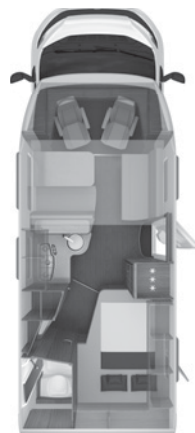

L!VE WAVE

Informazioni tecniche,
prezzi

Dati tecnici / dotazioni	650 MG	650 MF	650 MX	700 MEG	700 MX
MOTORIZZAZIONE BASE FIAT					
Fiat Ducato 3.500 kg; 2,3 l Multijet 130 (96 kW/130 cv)					
Prezzo al pubblico, IVA 22% inclusa, trasporto e immatricolazione escl.	55.890,00 €	55.890,00 €	56.990,00 €	62.390,00 €	63.170,00 €
Dati tecnici / Dotazione di base					
Lunghezza complessiva (cm)	698	698	698	752	752
Larghezza esterna/interna (cm)	232 / 218	232/218	232/218	232/218	232/218
Altezza esterna/interna (cm)	294 / 215	294 / 215	294 / 215	294 / 215	294 / 215
Massa a vuoto (kg)*	2.755	2.755	2.755	2.855	2.815
Massa in ordine di marcia (kg)*	2.920	2.920	2.920	3.020	2.980
Massa a pieno carico (kg)*	3.500	3.500	3.500	3.500	3.500
Carico utile (kg)*	580	580	580	480	520
Massa rimorchiabile (kg)	2.000	2.000	2.000	2.000	2.000
Passo (cm)	380	380	380	403	403
Misura pneumatici	215 / 70 R 15 CP	215 / 70 R 15 CP	215 / 70 R 15 CP	215 / 70 R 15 CP	215 / 70 R 15 CP
Cerchi	6J x 15	6J x 15	6J x 15	6J x 15	6J x 15
Posti a sedere omologati in marcia	4	4	4	4	4
Posti letto	fino a 6	fino a 6	fino a 5	fino a 6	fino a 5
Cinture di sicurezza con ancoraggio a 3 punti, regolabili in altezza	2	2	2	2	2
SCocca					
Finestre con oscuranti/zanzariere integrati	4	3	4	4	4
Oblò 40 x 40 cm / 28 x 28 cm	3 | 1	2 | 1	3 | 1	3 | 1	3 | 1
Garage posteriore (cm): larghezza x altezza (foro scocca)	80 x 110 (75 x 104,5)	80 x 80 (75 x 74,5)	65 x 94 (60 x 88,5)	80 x 110 (75 x 104,5)	65 x 94 (60 x 88,5)
Porta d'ingresso (cm): larghezza x altezza	60 x 195	60 x 195	60 x 195	60 x 195	60 x 195
Sportello per Service-Box, anteriore sinistro (cm) (largh.x altezza)	53 x 37,5	53 x 37,5	53 x 37,5	53 x 37,5	53 x 37,5
Spessore tetto (mm)	32	32	32	32	32

X Dotazioni di serie
– Tecnicamente non previsto

* Vi preghiamo di osservare le indicazioni e spiegazioni a pagina 66