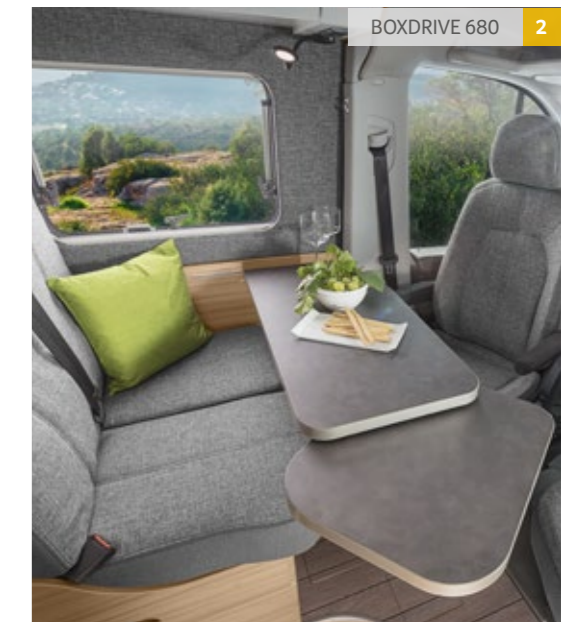

1. Frigorifero con modalità notturna.

Frigorifero silenzioso da 90 litri con funzione di abbassamento notturno della temperatura per un minor consumo energetico e per non disturbare il sonno.

2. Tavolo da pranzo sospeso.

Al posto della gamba del tavolo avrete tanto spazio per distendere le vostre gambe, e nessun ostacolo vi dividerà dal vostro pranzo.