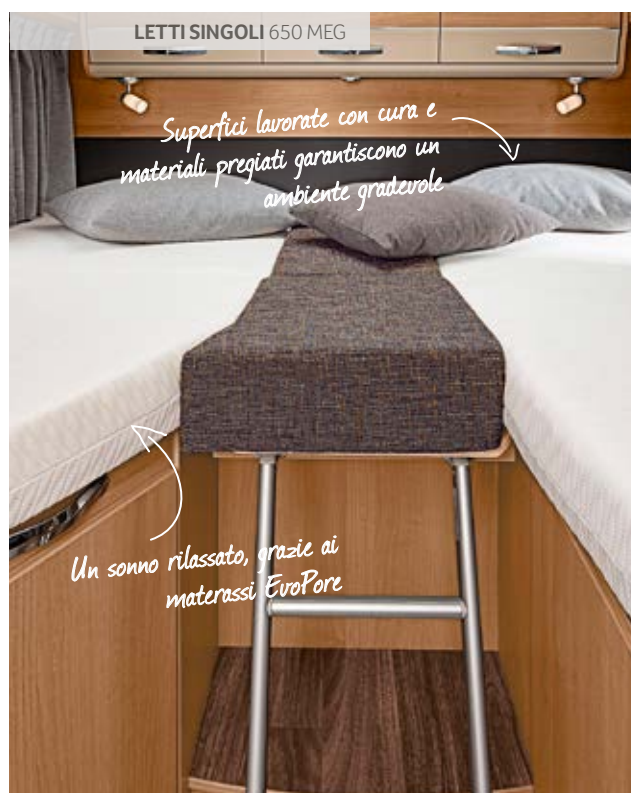

DOTAZIONE EDIZIONE PLATINUM SELECTION

100602	Zanzariera porta per l'intera altezza
200242	Specchi retrovisori regolabili elettricamente e riscaldati (bianchi)
201863	Sedili in cabina di guida regolabili in altezza
551778	Oblò Midi Heki con faretti
352380	Sistema Truma iNet
200176	Climatizzatore manuale in cabina
200501	Airbag lato passeggero
200567	Regolatore della velocità Tempomat – Cruise Control
202132	Cerchi in acciaio da 16" anziché 15"
202478	Volante con comandi per la radio
251793	Videocamera per la retromarcia
252143	Radio DAB+, sistema di navigazione all-in-one con software, antenna, aggiornamento delle mappe per 3 anni
201815	Cerchi in lega su pneumatici di serie (2 assi) - solo in abbinamento con pacchetto FIAT
201519	Volante e leva del cambio in pelle
551796	Trasformazione letti gemelli in letto matrimoniale trasversale (solo 650 MEG)
100526	Portellone garage supplementare, lato guida Tendalino (a seconda della pianta)
552189	Luci d'ambiente
251949	Presse USB nella parte posteriore
550660	Pacchetto COZY-HOME: 2 cuscini decorativi per la dinette, 2 cuscini per il letto, 2 coperte, 1 centrotavola; a scelta nelle varianti EARTH, STONE, AVOCADO, AQUA, MAGNOLIA, PEACH
301957	Truma DuoControl CS, filtro gas incluso Serigrafie „PLATINUM SELECTION“ Tappetzeria „PLATINUM SELECTION“ - ACTIVE ROYALE o ACTIVE ROCK Porta d'ingresso KNAUS STYLE PLUS