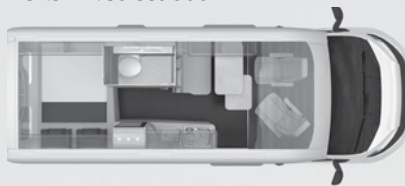

BOXSTAR Street 600