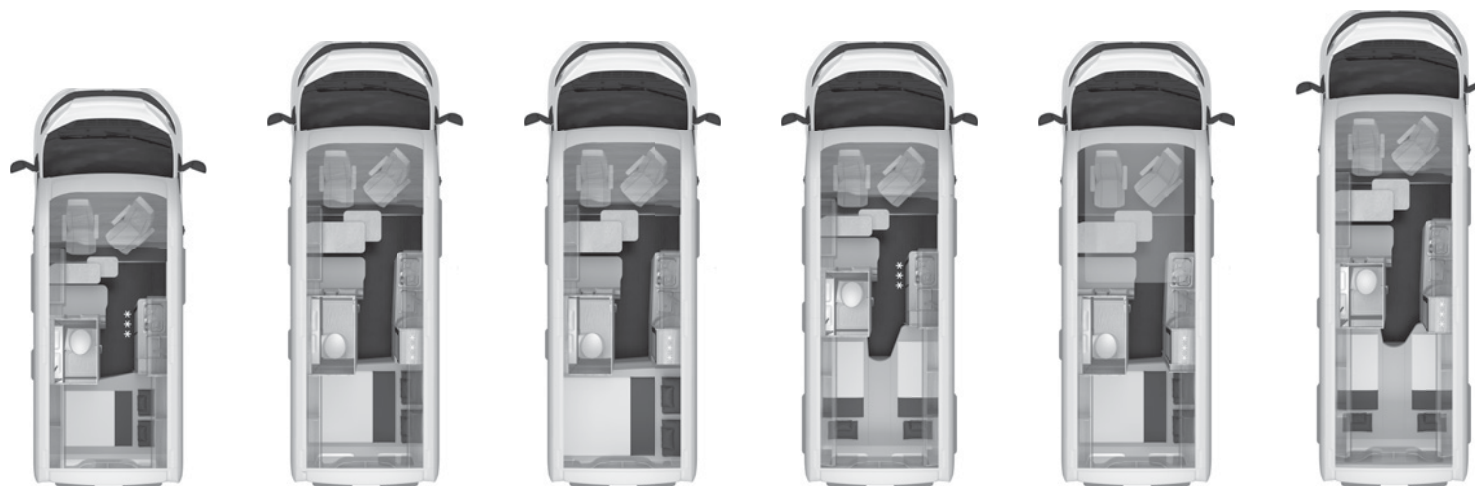

BOXSTAR

Dati tecnici

Prezzi

KNAUS BOXSTAR – Dati tecnici	Road 540	Street 600	Family 600	Lifetime 600	Solution 600	Freeway 630
MOTORIZZAZIONE BASE FIAT						
Prezzo al pubblico, IVA 22% inclusa, trasporto e immatricolazione escl.						
FIAT 2,0 I Multijet 115 (85 kW/115 CV) – 3.300 kg	43.270,00 €¹⁾	46.570,00 €	47.320,00 €	47.200,00 €	—	—
FIAT 2,3 I Multijet 130 (96 kW /130 CV) – 3.500 kg / Light	•	•	•	•	49.730,00 €	49.970,00 €
TELAIO						
Lunghezza complessiva (cm)	541	599	599	599	599	636
Larghezza esterna/interna (cm)	205/187	205/187	205/187	205/187	205/187	205/187
Altezza esterna/interna (cm)	258/190	258/190	258/190	258/190	282/218	282/218
Massa in ordine di marcia (kg)*	2.650	2.840	2.840	2.840	2.910	3.010
Massa a pieno carico (kg)*	3.300	3.300	3.300	3.300	3.500	3.500
Max. carico utile (kg)*	650	460	460	460	590	490
Massa rimorchiabile (kg)*	2.500	2.500	2.500	2.500	2.500	2.500
Pneumatici / Ruota di scorta / Cerchi	215/70 R15 C; 6j x 15"	215/70 R15 C; 6j x 15"	215/70 R15 C; 6j x 15"	215/70 R15 C; 6j x 15"	215/70 R15 C; 6j x 15"	215/70 R15 C; 6j x 15"
Passo (mm)	3.450	4.035	4.035	4.035	4.035	4.035 Sbalzo
Angolo di sterzata (m)	12	14	14	14	14	14
Posti a sedere muniti di cinture di sicurezza	4	4	4	4	4	4
Posti letto	fino a 3	fino a 3	fino a 5	fino a 3	fino a 4	fino a 4

X di serie
– tecnicamente non possibile
• optional

¹⁾ Maggiorazione della portata a 3.300 kg effettuata in fabbrica con l'installazione di ammortizzatori a molla > maggiorazione della portata del telaio a 3.500 kg non possibile!

* Ulteriori informazioni, a pagina 16