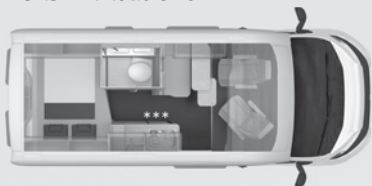

PIANTINE* 2019

BOXSTAR

da pag. 3

BOXSTAR Road 540