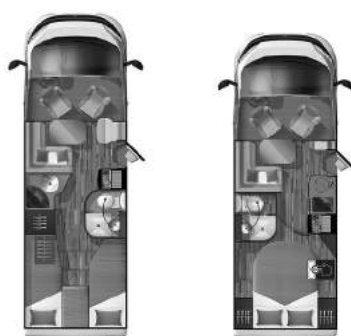

ECOVIP PROFILATI 100

109

112

Autotelaio di serie	Fiat Ducato 35 Light	Fiat Ducato 35 Light
Cilindrata [cc]	2.300	2.300
Potenza massima [kW (CV)]	96 (130)	96 (130)
Lunghezza esterna [cm]	699	659
Larghezza esterna fuori tutto [cm]	230	230
Larghezza interna [cm]	217	217
Altezza esterna fuori tutto [cm] (a) (b)	280	280
Altezza interna [cm]	205	205
Passo [mm]	3.800	3.450
Peso in ordine di marcia [kg] (#)	2.907	2.819
Carico utile totale (circa) [kg] (c)	593 (S) | 743 (O) | 943 (O)	681 (S) | 831 (O) | 1.031 (O)
Peso massimo complessivo [kg]	3.500 (S) | 3.650 (O) | 3.850 (O)	3.500 (S) | 3.650 (O) | 3.850 (O)
Massa rimorchiabile [kg] (%%)	2.000	2.000
Posti omologati (@)	4 (S) | 5 (O)	4 (S)
Autotelaio optional	Fiat Ducato 43 Heavy	Fiat Ducato 43 Heavy
Potenza massima [kW (CV)]	109 (150) | 130 (180)	109 (150) | 130 (180)
Peso in ordine di marcia [kg] (#)	2.947	2.859
Carico utile totale (circa) [kg] (c)	1.303 (S) | 1.453 (O)	1.391 (S) | 1.541 (O)
Peso massimo complessivo [kg] (@@)	4.250 (S) | 4.400 (O)	4.250 (S) | 4.400 (O)
Massa rimorchiabile [kg] (%%)	2.000	1.980
Posti omologati (@)	4 (S) | 5 (O)	4 (S)
Pareti (spessore) [mm]	35	35
Tetto (spessore) [mm]	40	40
Pavimento (spessore) [mm]	55	55
Finestre di pregio con cornice, oscuranti e zanzariere	4 (S) + 1 (O)	4 (S) + 1 (O)
Dimensioni garage (P x H x L) [cm]	217x115x116|88	217x117|87x110
Portellone destro (L x H) [cm]	95x110	74x107
Portellone sinistro (L x H) [cm]	63x105	60x80
Vasca in ABS lavabile con piletta di scarico	(S)	(S)
Capacità serbatoio acque chiare (riscaldato e antigelo) (##)	80 + 20 l	80 + 20 l
Capacità serbatoio recupero acque grigie con sfiato esterno	120 l	120 l
Posti letto	2 (S) + 2 (O) + 1 (O)	2 (S) + 1 (O)
Letto posteriore destro con doghe [cm]	192x82	-
Letto posteriore sinistro con doghe [cm]	200x82	-
Letto posteriore matrimoniale con doghe in legno [cm]	(O)	190x140
Letto posteriore regolabile elettricamente in altezza	-	(S)
Letto dinette [cm]	200x90|50 (O)	-
Letto basculante elettrico sopra la dinette (opt) [cm] (**)	191x125	191x100|70
Armadio con doppio accesso (frontale e dall'alto) / N. armadi	(S) / 1	- / -
Armadi	2	2
Porta di separazione giorno notte in tessuto	(S)	(S)
Frigorifero con scelta automatica della sorgente di alimentazione e griglia esterna di ispezione	140 l	140 l
Riscaldamento con impianto di aria calda canalizzata	4 kW	4 kW
Oblò trasparente in bagno [cm]	28x28	28x28
Prese 12 V - Prese 230 V	3 - 2	3 - 2
Prese TV soggiorno - camera posteriore	1 - 1	1 - 1
PREZZO € (Ø)	60.250,00	59.250,00

LEGENDA SCHEDA TECNICA

(@) Con l'installazione di accessori, il numero dei posti omologati può variare

(@@) Con meccanica Fiat 43 (solo con passo 3.450, 3.800 e 4.035 mm) e motore 150 o 180 CV, la massa massima ammessa è di 4.400 kg

(a) Con telaio Heavy o con ruote da 16" l'altezza esterna fuori tutto del veicolo aumenta di 5 cm

(b) L'altezza del veicolo viene modificata qualora vengano montati sul tetto accessori quali antenna satellitare, pannello solare, ecc