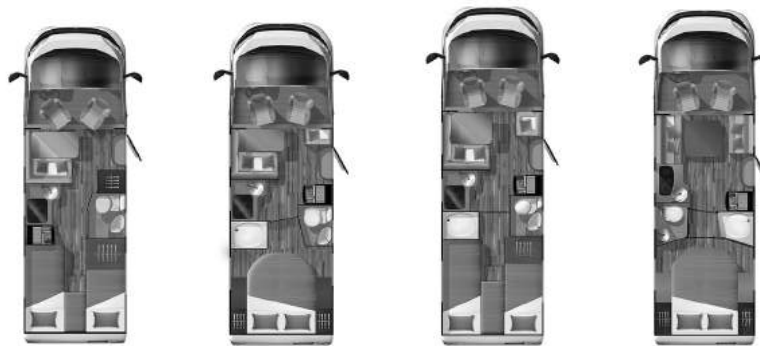

KOSMO PROFILATI 200/500

209

212

509

512