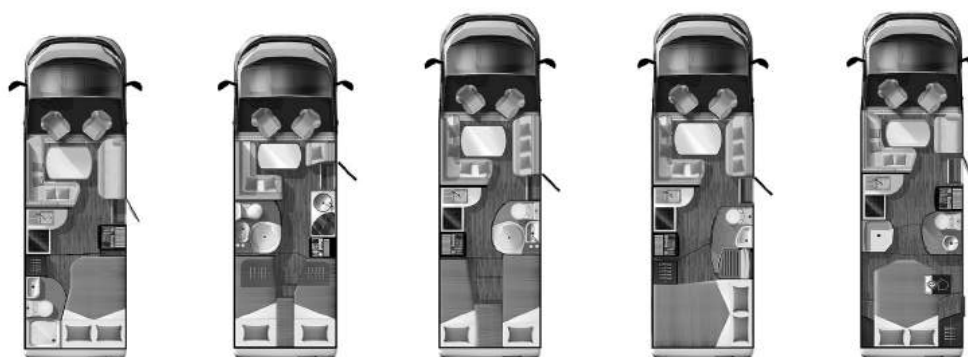

KREOS PROFILATI 3000/4000

3008

3009S

4009

4010

4012