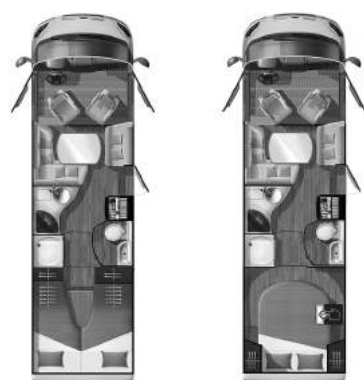

KREOS MOTORHOME 7000

7009

7012

Autotelaio di serie	Fiat Ducato 43 Heavy AL-KO	Fiat Ducato 43 Heavy AL-KO
Cilindrata [cc]	2.300	2.300
Potenza massima [kW (CV)]	96 (130)(S) | 109 (150)(O) | 130 (180)(O)	96 (130) (S) | 109 (150) (O) | 130 (180) (O)
Lunghezza esterna [cm]	796	796
Larghezza esterna fuori tutto [cm]	231	231
Larghezza interna [cm]	217	217
Altezza esterna fuori tutto [cm] (b)	298	298
Altezza interna [cm]	200	200
Passo [mm]	4.500	4.500
Peso in ordine di marcia [kg](#)	3.494	3.523
Carico utile totale (circa) [kg] (c)	1.006	977
Peso massimo complessivo [kg]	4.500	4.500
Massa rimorchiabile (Kg) (%/%)	2.000	2.000
Posti omologati (@)	4 (S) | 5 (O)	4 (S) | 5 (O)
Pareti (spessore) [mm]	35	35
Tetto (spessore) [mm]	40	40
Due pavimenti (spessore cumulato) [mm]	52	52
Altezza interna doppio pavimento (H max - min) [mm]	375 - 250	375 - 250
Finestre di pregio con cornice, oscuranti e zanzariere	6	6
Dimensioni garage (P x H x L) [cm]	217x129x133	217x100|130x96|120
Portellone destro garage (L x H) [cm]	95x120	95x120
Portellone sinistro garage (L x H) [cm]	63x105	63x105
Capacità serbatoio acque chiare (riscaldato e antigelo) (##)	120 + 20 l	120 + 20 l
Capacità serbatoio recupero acque grigie (riscaldato e antigelo) con sfiato esterno	140 l	140 l
Posti letto	4 (S) + 1 (O)	4 (S) + 1 (O)
Letto posteriore destro con sistema a molle e schienale alzabile [cm]	195x85	-
Letto posteriore sinistro con sistema a molle e schienale alzabile [cm]	204x85	-
Letto posteriore matrimoniale con doghe in legno [cm] (O)	-	200x160
Letto posteriore regolabile elettricamente in altezza	-	(S)
Letto basculante con doghe, rete e materasso Biolatex [cm]	190x160 (S) | 190x200 (O)	190x160 (S) | 190x200 (O)
Armadi	2	2
Armadio con doppio accesso (frontale e dall'alto)	2	-
Letto dinette (opt) [cm]	190x125|70	190x125|70
Frigorifero con scelta automatica della sorgente di alimentazione e griglia esterna di ispezione	160 l HPC + forno integrato	160 l HPC + forno integrato
Porta scorrevole di separazione giorno/notte	(S)	(S)
Cucina 3 fuochi "Grand Chef" con forno integrato (sostituisce il forno sopra al frigo)	(O)	(O)
Forno a microonde (possibile solo con cucina "Grand Chef")	(O)	(O)
Prese 12 V - Prese 230 V - Prese TV	4 - 4 - 3	4 - 4 - 3
Prese USB soggiorno-camera posteriore	1 - 2	1 - 2
PREZZO € (Ø)	105.450,00	105.450,00

(Ø) PREZZI FRANCO CONCESSIONARIA (escluso la Sardegna). Prezzi consigliati. Il presente listino prezzi è espresso in Euro ed è valido esclusivamente in Italia. Esso annulla e sostituisce i precedenti. I prezzi consigliati al pubblico sono comprensivi di Iva 22%. Non comprendono invece la batteria, le spese di messa su strada e le spese di immatricolazione.

DOTAZIONI DI SERIE

AUTOTELAIO