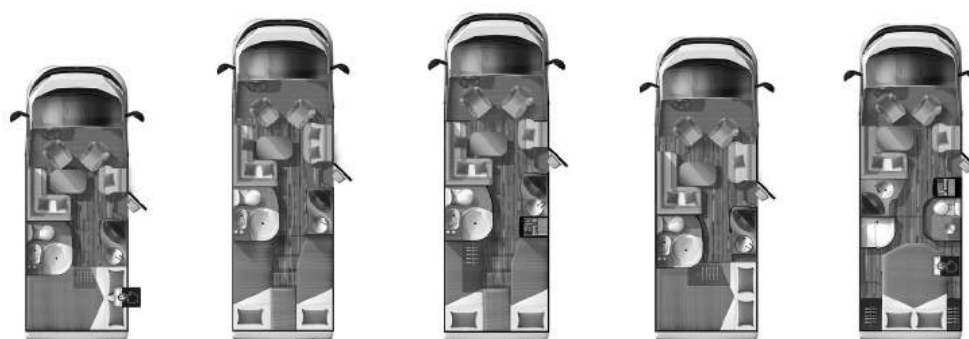

ECOVIP PROFILATI 300/400

305

309

309s

310

312