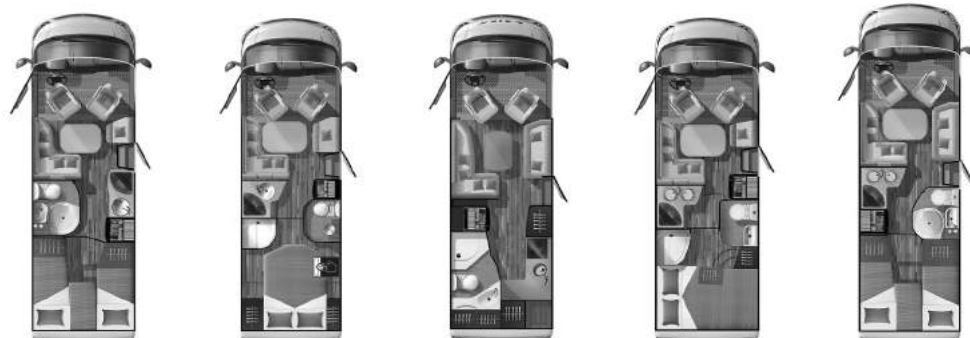

ECOVIP MOTORHOME 600/700

609

612

680

690

709