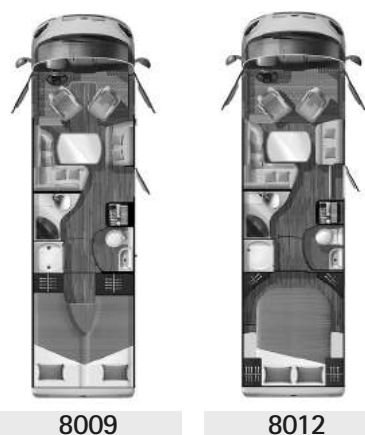

KREOS MOTORHOME 8000

Autotelaio di serie	Iveco 70C	Iveco 70C
Cilindrata [cc]	3.000	3.000
Potenza massima [kW (CV)]	132 (180) | 150 (205) (0)	132 (180) | 150 (205) (0)
Lunghezza esterna [cm]	829	829
Larghezza esterna fuori tutto [cm]	231	231
Larghezza interna [cm]	217	217
Altezza esterna fuori tutto [cm] (b)	311	311
Altezza interna [cm]	200	200
Passo [mm]	4.750	4.750
Peso in ordine di marcia [kg](#)	4.850	4.878
Carico utile totale (circa) [kg] (c)	2.350	2.322
Peso massimo complessivo [kg]	7.200	7.200
Massa rimorchiabile [kg] (%%)	3.500	3.500
Posti omologati (@)	4	4
Pareti (spessore) [mm]	35	35
Tetto (spessore) [mm]	40	40
Due pavimenti (spessore cumulato) [mm]	52 + 10	52 + 10
Altezza interna doppio pavimento (H max - min) [mm]	355 - 110	355 - 110
Finestre di pregio con cornice, oscuranti e zanzariere	6	6
Dimensioni garage (P x H x L) [cm]	217 x 127 x 115	217 x 130max/100min x 110max/90min
Portellone destro garage (L x H) [cm]	95x120	95x120
Portellone sinistro garage (L x H) [cm]	63x105	63x105
Vasca in ABS lavabile con piletta di scarico	(S)	(S)
Capacità serbatoio acque chiare (riscaldato e antigelo) (##)	210 l	210 l
Capacità serbatoio recupero acque grigie (riscaldato e antigelo) con sfiato esterno	70 + 70 l	70 + 70 l
Posti letto	4 (S) + 1 (O)	4 (S) + 1 (O)
Letto posteriore destro con sistema a molle e schienale alzabile [cm]	200x85	-
Letto posteriore sinistro con sistema a molle e schienale alzabile [cm]	204x85	-
Letto posteriore matrimoniale con doghe in legno [cm]	(0)	205 x 160
Letto posteriore regolabile elettricamente in altezza	-	(S)
Letto basculante con doghe, rete e materasso Biolatex [cm]	190x160 (S) | 190x200 (O)	190x160 (S) | 190x200 (O)
Armadi	2	4
Letto dinette (opt) [cm]	190x130|80	190x130|80
Frigorifero con scelta automatica della sorgente di alimentazione e griglia esterna di ispezione	160 l HPC + forno integrato	160 l HPC + forno integrato
Cucina 3 fuochi "Grand Chef" con forno integrato (sostituisce il forno sopra al frigo)	(0)	(0)
Porta scorrevole di separazione giorno/notte	(S)	(S)
Forno a microonde (possibile solo con cucina "Grand Chef")	(0)	(0)
Prese 12 V - Prese 230 V - Prese TV	4 - 4 - 3	4 - 4 - 3
Prese USB soggiorno-camera posteriore	1 - 2	1 - 2
PREZZO € (Ø)	159.990,00	160.990,00

DOTAZIONI DI SERIE

AUTOTELAIO