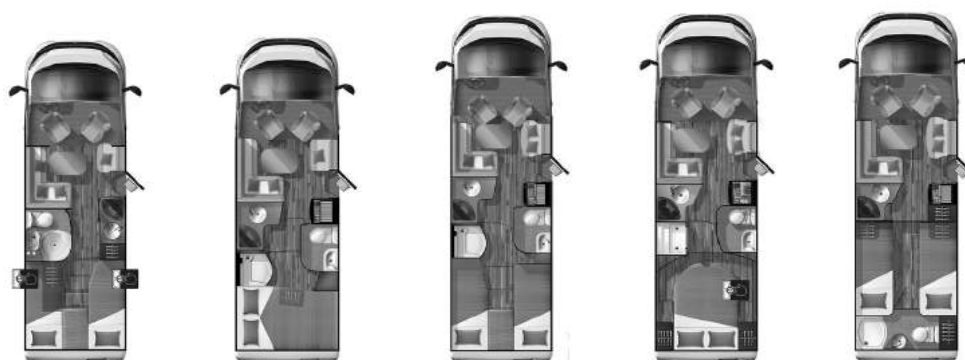

ECOVIP PROFILATI 300/400

329

390

409

412

419