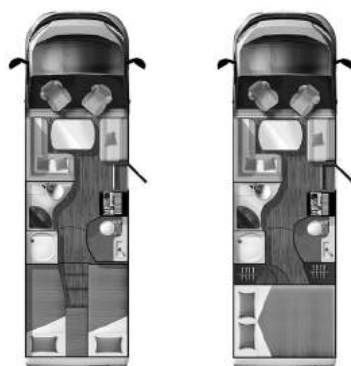

KREOS PROFILATI 5000

5009

5010

DOTAZIONI DI SERIE

AUTOTELAIO

- Meccanica Fiat Ducato, AL-KO, Turbo Diesel Common Rail, Euro 6
- Cabina guida colore argento con paraurti verniciato argento
- Trazione anteriore
- Carreggiata posteriore allargata
- Pneumatici 16"
- ABS, EBD, ESP Traction+, Hill Holder, Hill Descent
- Cruise control
- Barra stabilizzatrice anteriore
- Sospensioni posteriori rinforzate
- Cambio manuale a 6 marce + 1
- Climatizzatore cabina automatico
- Airbag guidatore e passeggero cruscotto
- Serbatoio gasolio 60 l.
- Alzacristalli elettrici in cabina
- Specchi retrovisori riscaldati, regolabili elettricamente, con grandangolo
- Antenna radio integrata negli specchi retrovisori
- Skid plate colore argento su paraurti anteriore
- Maniglie porte cabina colore argento
- Luci diurne a Led, originali Fiat
- Regolatore assetto fari
- Alternatore maggiorato
- Moquette cabina
- Cruscotto con inserti effetto radica
- Profili cromati su strumentazione di bordo a cruscotto
- Bocchette di ventilazione cruscotto con finitura alluminio
- Cup holder in cabina
- Presa 12 V in cabina (max 180 W)
- Due altoparlanti in cabina
- Poltrone cabina girevoli, regolabili in altezza, con poggiatesta, due braccioli, inclinazione dello schienale
- Poltrone cabina ergonomiche, ad alto comfort, rivestite in tessuto coordinato con la cellula
- Volante regolabile in altezza

DESIGN & CARROZZERIA

- Pareti e tetto con ossatura in poliuretano
- Forte coibentazione di pareti, tetto e pavimento in polistirene espanso estruso (XPS)
- Esterno pareti in alluminio anti-ingiallimento
- Tetto rivestito in vetroresina anti grandine
- Due pavimenti, entrambi isolati e rivestiti in vetroresina su tre lati
- Doppio pavimento riscaldato e illuminato, accessibile dall'esterno da entrambi i lati, dall'interno per mezzo di due botole (48x33 cm, h 20 cm)
- Raccordo cabina/cellula e cupolino ad alta coibentazione e riscaldato
- Parete posteriore di design
- Finestre di alta qualità, con cornice in poliuretano argento, calotta piatta, oscurante e zanzariera
- Grafiche esterne argento e platino con effetto 3D spazzolato
- Porta cellula con rivestimento soft-touch, chiusura a due punti, finestra fissa, oscurante, zanzariera e pattumiera
- Luce esterna a Led
- Scalino elettrico azionabile in chiusura anche dal cruscotto con spia/avvisatore acustico sul cruscotto
- Carterature di grandi dimensioni in alluminio verniciato a polvere