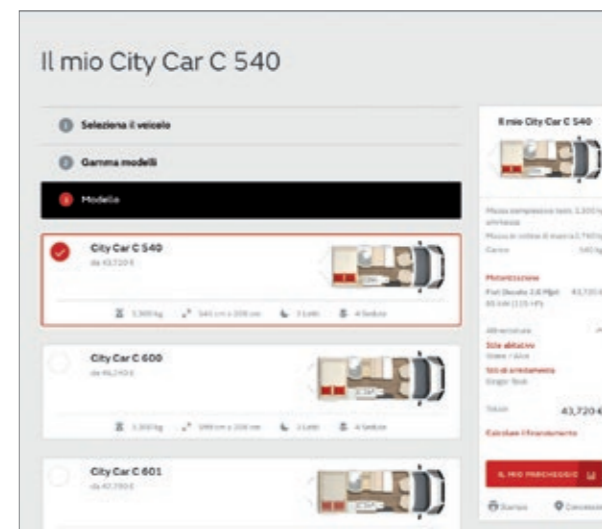

SCEGLIETE LA TIPOLOGIA DI STOFFA

York

Bari

SERVIZI ONLINE

Consulente online

Quale camper fa al caso mio? Dopo aver risposto ad alcune domande sulle vostre personali esigenze in fatto di autocaravan, riceverete un elenco dei modelli per voi ottimali all'interno della gamma Bürstner.

Configuratore veicoli

Configurate il vostro veicolo dei sogni. Una volta individuato il modello, potrete creare in pochi passi, con il configuratore, il veicolo ricreazionale su misura per voi.

SHOWROOM