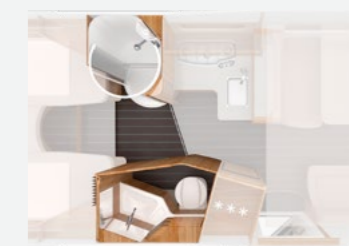

Bagno a volume variabile