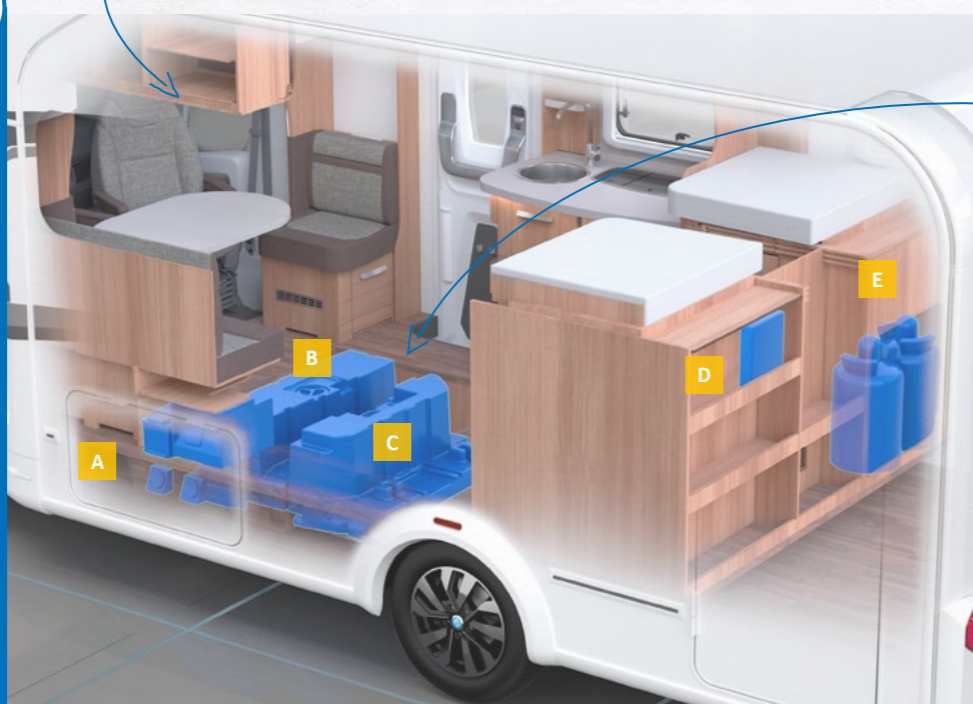

Collegare, riempire, scaricare: il nostro ServiceBox ha molto da offrire

Una presa di corrente qui, un rubinetto di scarico là ed il serbatoio delle acque chiare da un'altra parte ancora – in molti autocaravan, la disposizione degli impianti di alimentazione è così, ma non da noi. In ogni autocaravan KNAUS è previsto il pratico ServiceBox che raccoglie tutte le funzioni e gli attacchi importanti a livello centralizzato, in un unico posto. Per il massimo comfort di utilizzo.

Nel SUN TI i serbatoi sono disposti in basso, al centro del veicolo, e sono dotati di una pratica botola di accesso nel pavimento per la pulizia

IMPIANTI DI ALIMENTAZIONE

Quando un autocaravan offre il comfort di casa, è necessario che gli impianti di alimentazione siano realizzati con una certa cura. Nel SUN TI, che abbiamo usato come modello, ad esempio, si trovano soprattutto nel doppio pavimento, così sono ben protetti dal gelo e la manutenzione risulta agevole grazie alle alle botole di accesso dal pavimento.

- A. ServiceBox
- B. Serbatoio delle acque chiare
- C. Serbatoio delle acque grigie
- D. Batteria
- E. Bombole del gas

L'accesso alle aperture per la pulizia del serbatoio dell'acqua è raggiungibile comodamente tramite vani nel doppio pavimento

ECCEZIONALE SERVICEBOX