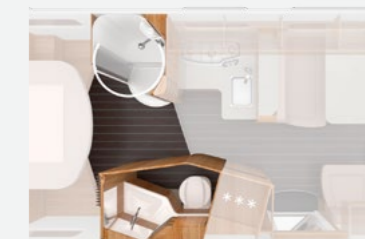

Bagno a volume variabile