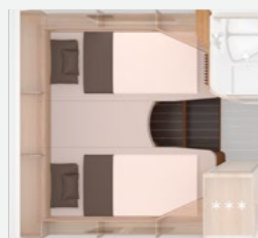

Letti singoli