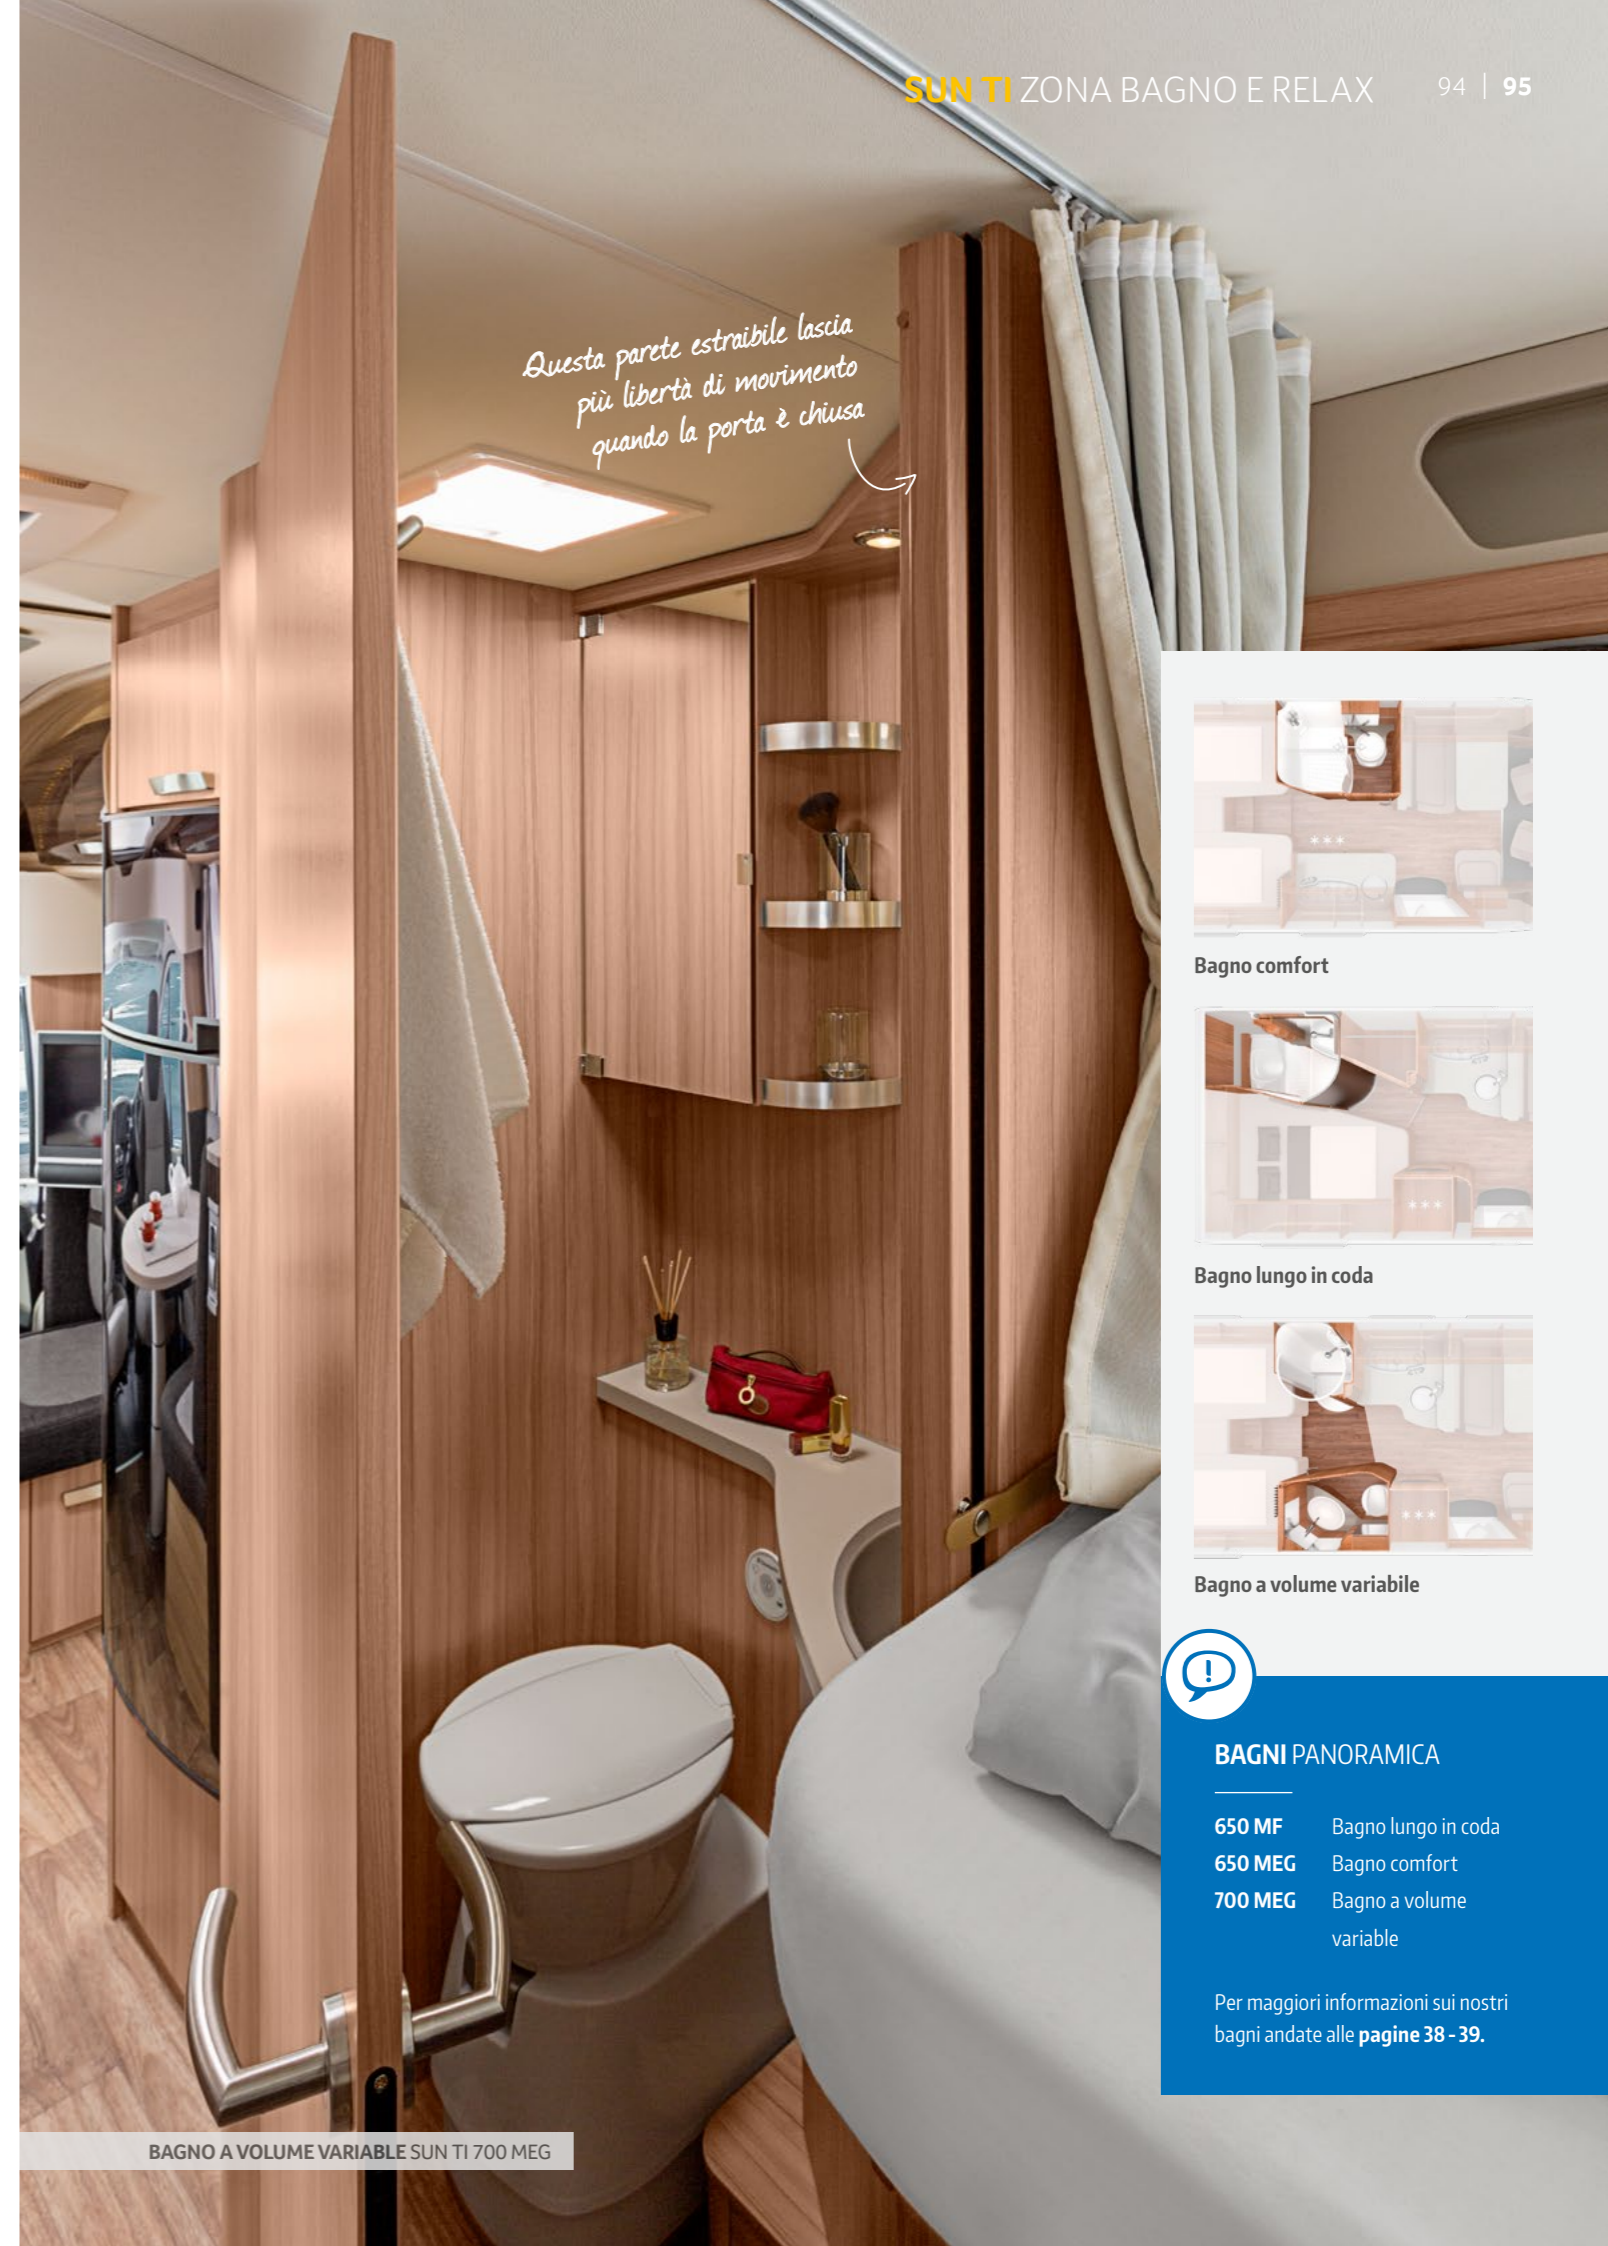

Questa parete estraibile lascia più libertà di movimento quando la porta è chiusa

BAGNO A VOLUME VARIABLE SUN TI 700 MEG

BAGNI PANORAMICA

- 650 MF Bagno lungo in coda
- 650 MEG Bagno comfort
- 700 MEG Bagno a volume variabile

Per maggiori informazioni sui nostri bagni andate alle **pagine 38 - 39**.