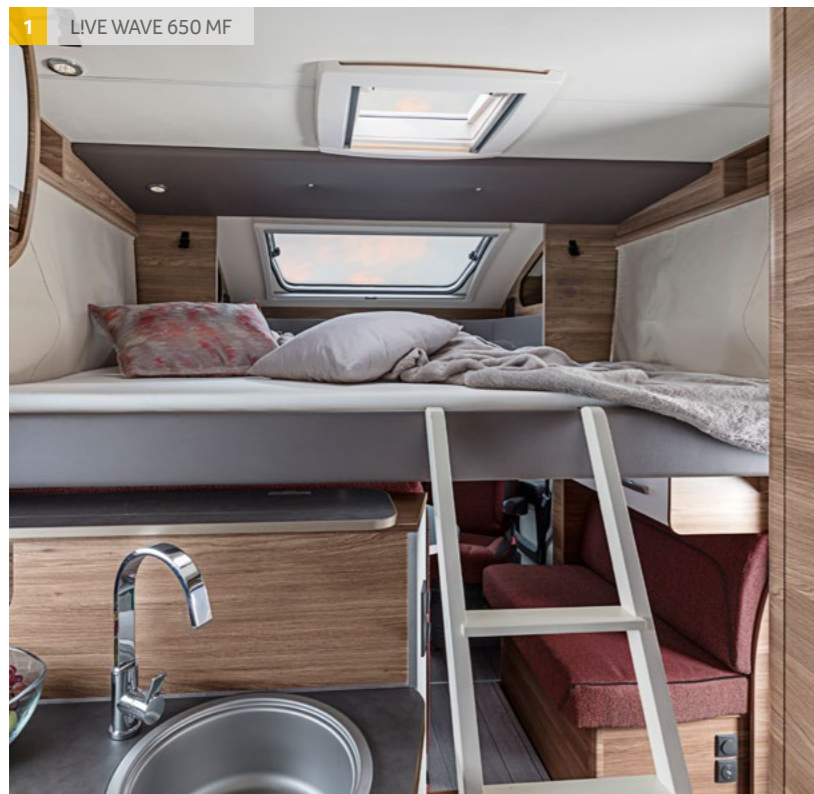

Oasi di privacy incluse

1 LIVE WAVE 650 MF

2 LIVE WAVE 700 MEG

3 LIVE WAVE 650 MF

- 1. Letto basculante di alta qualità.** Con pensili di stivaggio, rivestimenti in legno e superfici morbide per un ambiente accogliente.
- 2. TV a LED a scomparsa.** Il televisore Full HD scompare con eleganza dietro la cassapanca per creare un ambiente minimalista ed ordinato.
- 3. Perfettamente integrato.** La parte anteriore si integra armoniosamente nel soggiorno ed offre ulteriore spazio di stivaggio grazie ai pratici vani a nido di rondine.