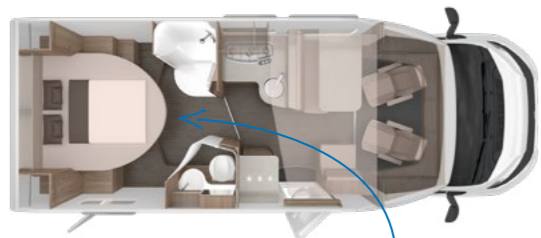

Bagno fisso, particolarmente spazioso

LIVE WAVE 650 MG

Ampi spazi, grazie alla perfetta integrazione del bagno e della zona notte nella parte posteriore

LIVE WAVE 650 MF

LIVE WAVE 650 MX

Tipologia abitativa compatta con lussuoso letto a penisola