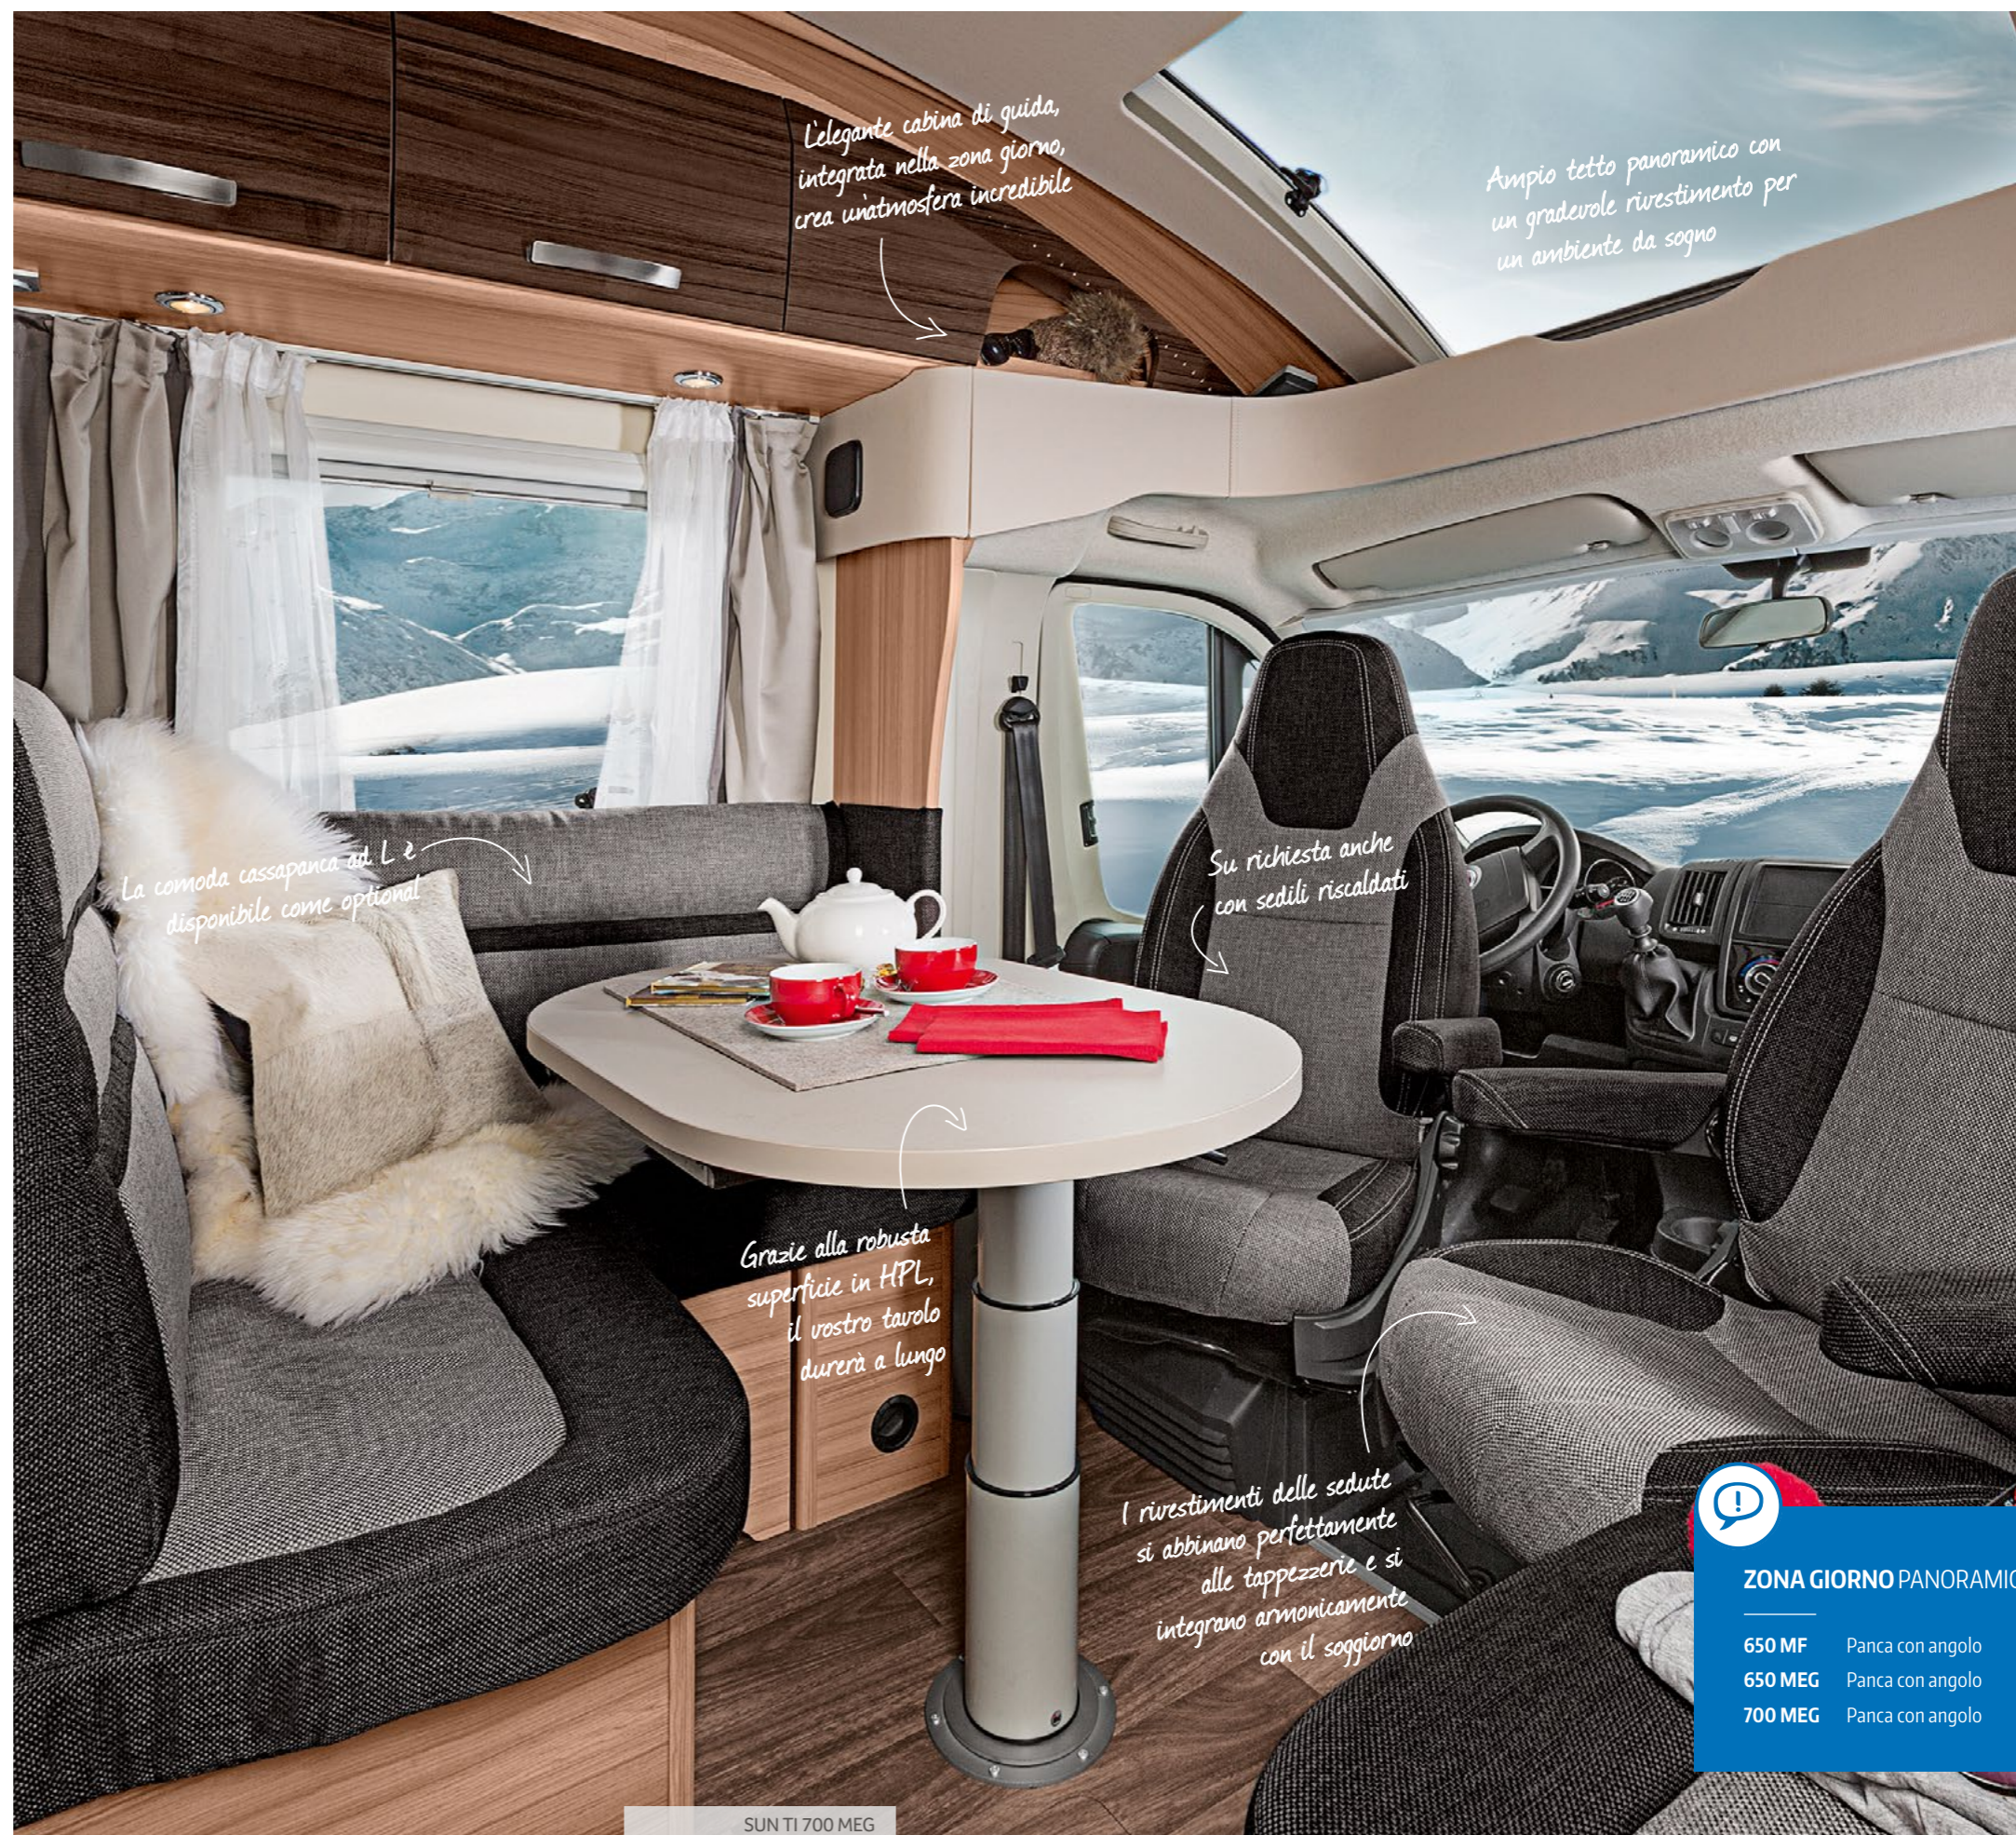

ZONA GIORNO PANORAMICA

- 650 MF Panca con angolo
- 650 MEG Panca con angolo
- 700 MEG Panca con angolo

SUN TI 700 MEG