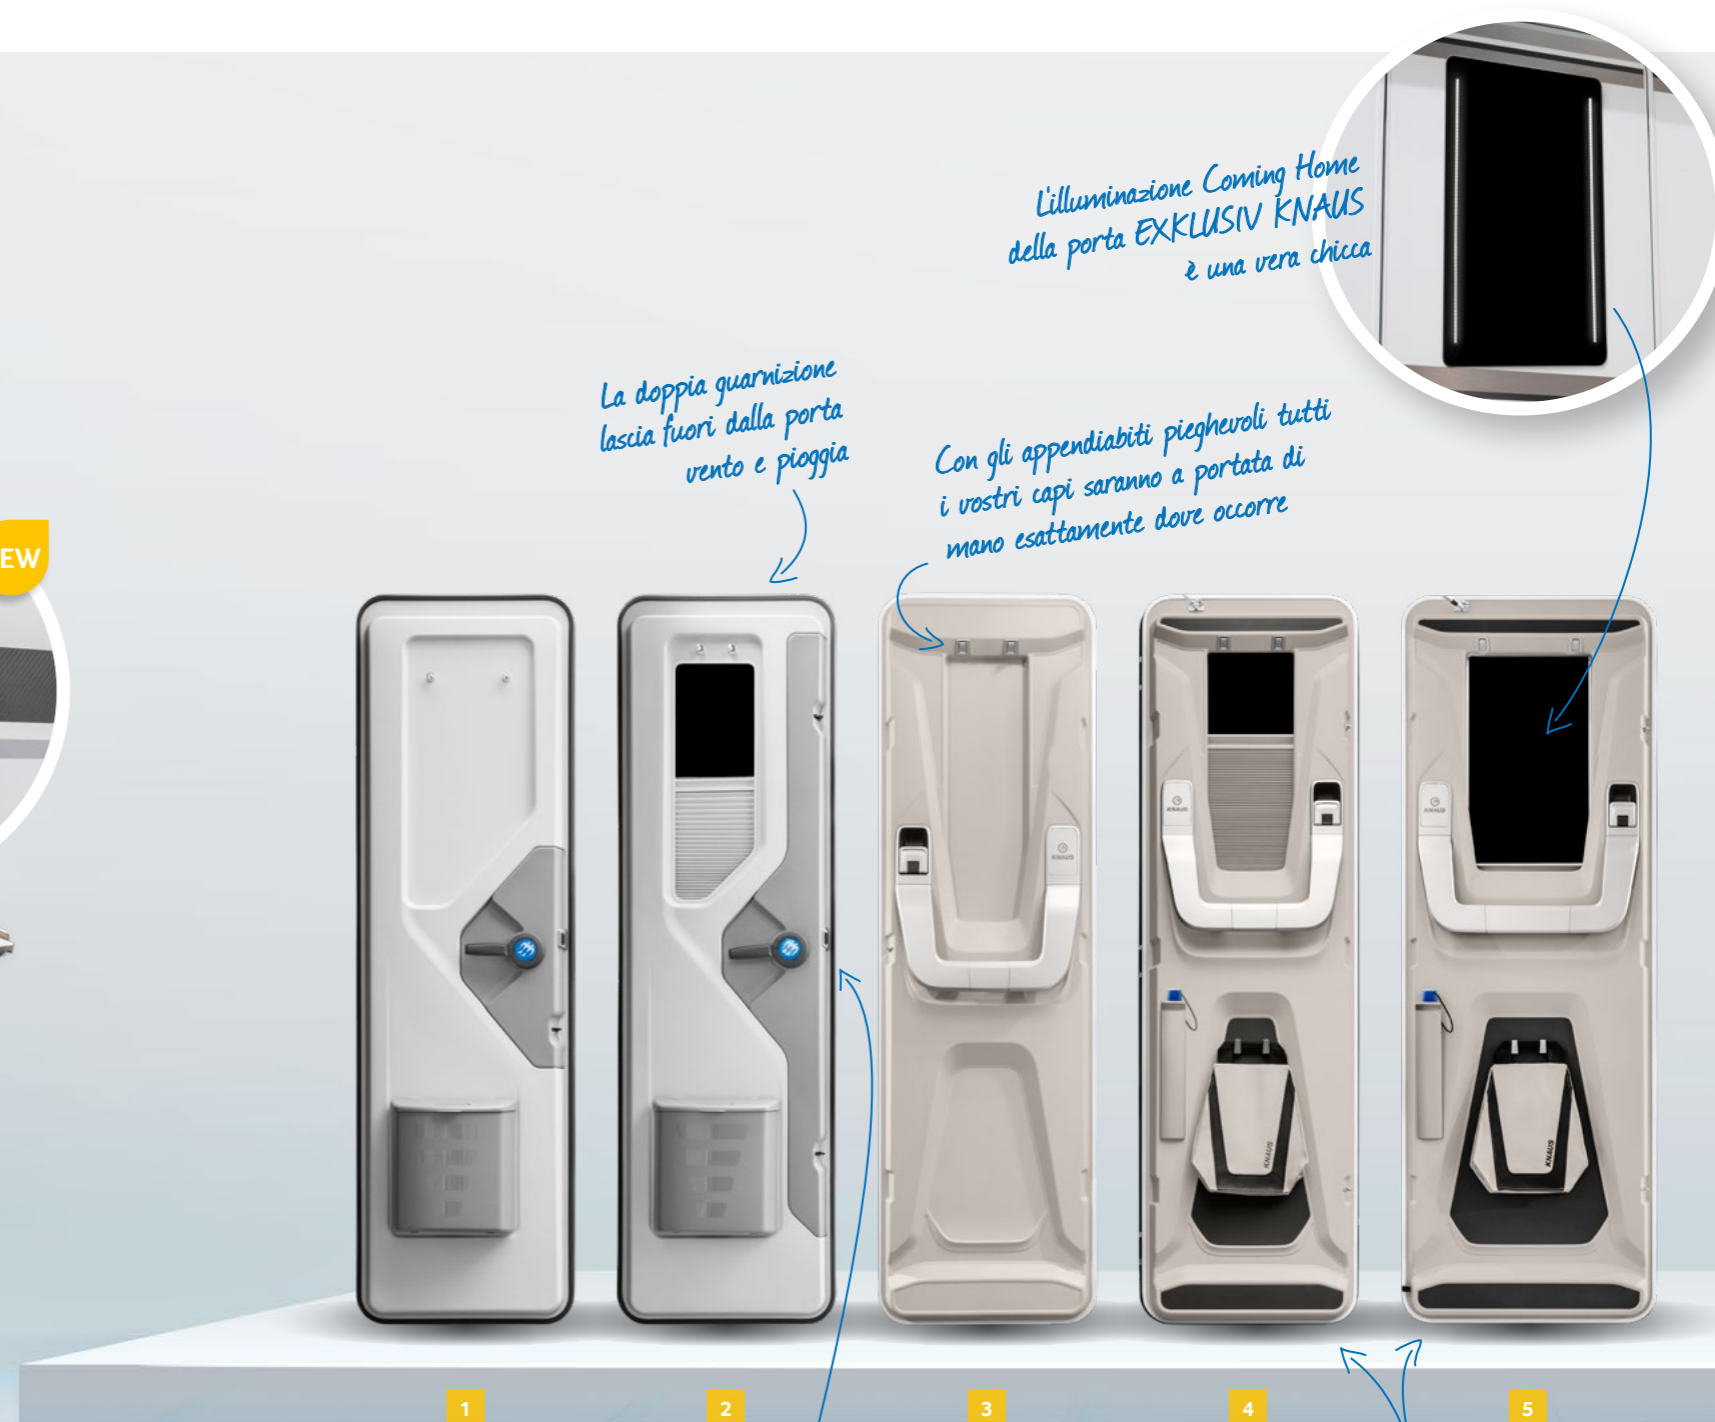

Le moderne chiavi a traccia si infilano senza intoppi nella serratura e grazie alla superficie liscia non si impigliano nella tasca dei pantaloni

DOTAZIONI	1. STYLE	2. STYLE PLUS	3. KOMFORT	4. PREMIUM	5. EXKLUSIV
Guarnizione antipioggia	●	●	●	●	●
Finestra con oscurante	--	●	--	●	●
Sistema di chiusura automobilistico	--	--	●	●	●
Serratura di sicurezza	--	●	--	●	●
Cerniere a scomparsa	--	--	--	●	●
2 ganci appendiabiti	fissi	fissi	pieghevoli	pieghevoli	pieghevoli
Borsa multiuso	--	--	--	●	●
Cestino per rifiuti	●	●	--	--	--
Vano portaombrelli	--	--	--	●	●
Fermaporta / Limitatore di apertura	--	--	--	●	●
Chiusura centralizzata	--	--	--	--	●
Illuminazione Coming Home	--	--	--	--	●