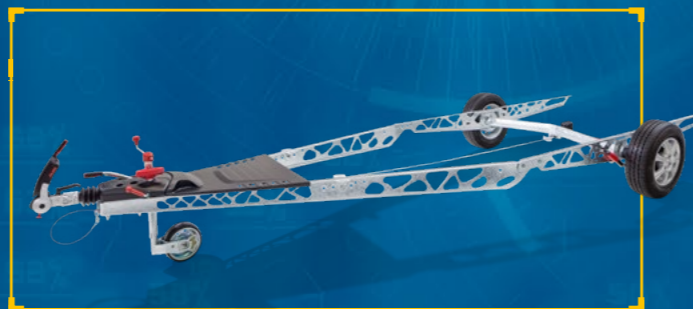

IL FUTURO INIZIA ORA

THE MISSION racchiude il compito, gli ostacoli, il coraggio e l'obiettivo di rivoluzionare il futuro dei veicoli per il tempo libero. Con la TRAVELINO abbiamo compiuto un notevole passo verso il futuro. Ci ha dimostrato che tutto è possibile in fatto di leggerezza, flessibilità e sostenibilità ed ha spianato la strada per lo sviluppo della DESEO. Miglioreremo senza eccezioni le nostre tecnologie innovative, fino a che avremo rivoluzionato ogni singola tipologia abitativa e potremo dire con orgoglio: MISSIONE compiuta.

THE MISSION

La nostra MISSION: una rivoluzione. Per creare la caravan del futuro imbroccheremo una strada del tutto nuova. La direzione è chiara: una costruzione leggera in ogni sua parte per una caravan da quattro persone con peso a vuoto di 750 chilogrammi. Qualcosa del genere non si è mai visto prima. Analizziamo, testiamo, sviluppiamo e svolgiamo ricerche, finché la simbiosi tra rivoluzionare tecnologie costruttive e materiali innovativi non ci permetterà di raggiungere il primo traguardo: la produzione in serie della TRAVELINO KNAUS.

Un telaio leggero come una piuma.

Con il 35% in meno di peso rispetto ad un telaio convenzionale di pari categoria, il nostro PowerAxle compie un notevole passo in avanti nell'avvicinare le caravan ai veicoli ibridi ed elettrici. Evoluzione naturale dello chassis precedente, il nuovo VARIO X nella SPORT&FUN BLACK SELECTION segna il passo successivo nello sviluppo dei telai. La sua forma bionica unisce una costruzione leggera senza compromessi ad una resistenza ed una stabilità straordinarie, con una dinamica di guida ottimale.

POWERAXLE

FIBREFRAME