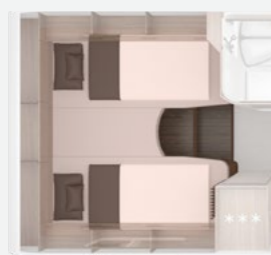

LETTI PANORAMICA

590 MF		2	
650 MF		4	
650 MEG		3	
700 MEG		4	

Letti singoli