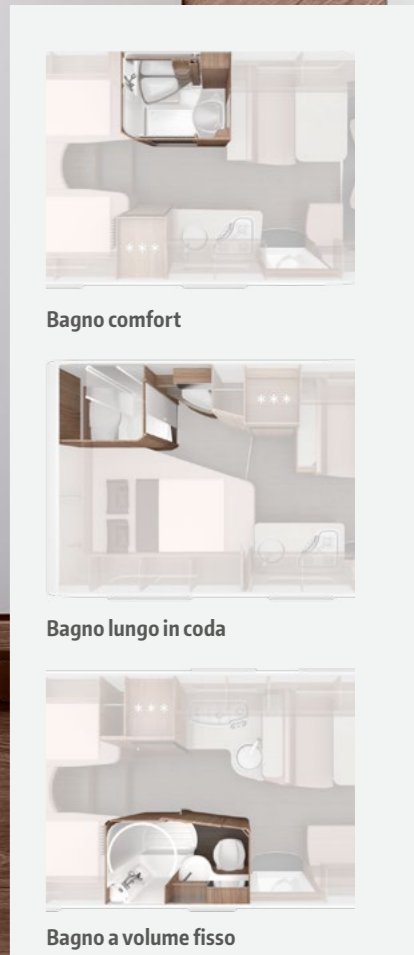

2. Ampio bagno lungo in coda. Spostando il lavabo siamo riusciti a ottenere un locale separato con un comodo WC a cassetta, un ampio pensile a parete ed una cabina doccia.

L'intelligente parete girevole si ripiega di lato e lascia il posto ad un'ampia cabina doccia, per avere spazio ottimale in qualunque situazione