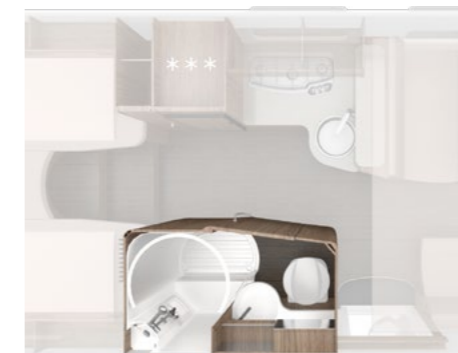

Tipologie abitative: SKY TI 700 MEB

BAGNO

A VOLUME FISSO

Disposizione intelligente. Lavabo fisso, box doccia fisso, ma anche tanto spazio in dimensioni compatte. La disposizione intelligente offre questa possibilità.