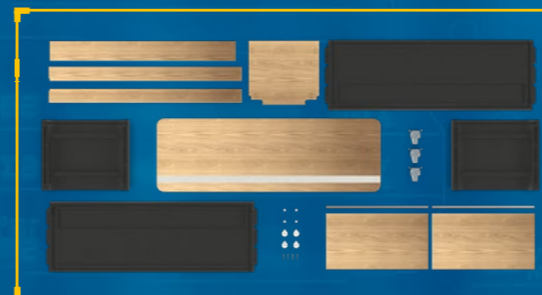

TECNOLOGIE DI RACCORDO