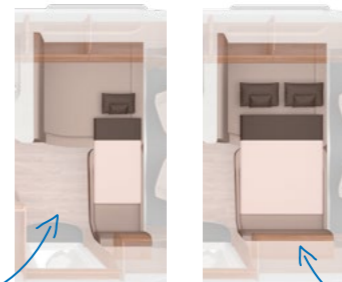

LETTO PER OSPITI

Variabile e confortevole. Con pochi movimenti, la dinette si trasforma in una zona notte aggiuntiva per una o due persone a seconda della tipologia abitativa. Basterà abbassare il tavolo con gamba telescopica ed inserire i cuscini per creare un comodo materasso.

Letto per ospiti 1

Letto per ospiti 2