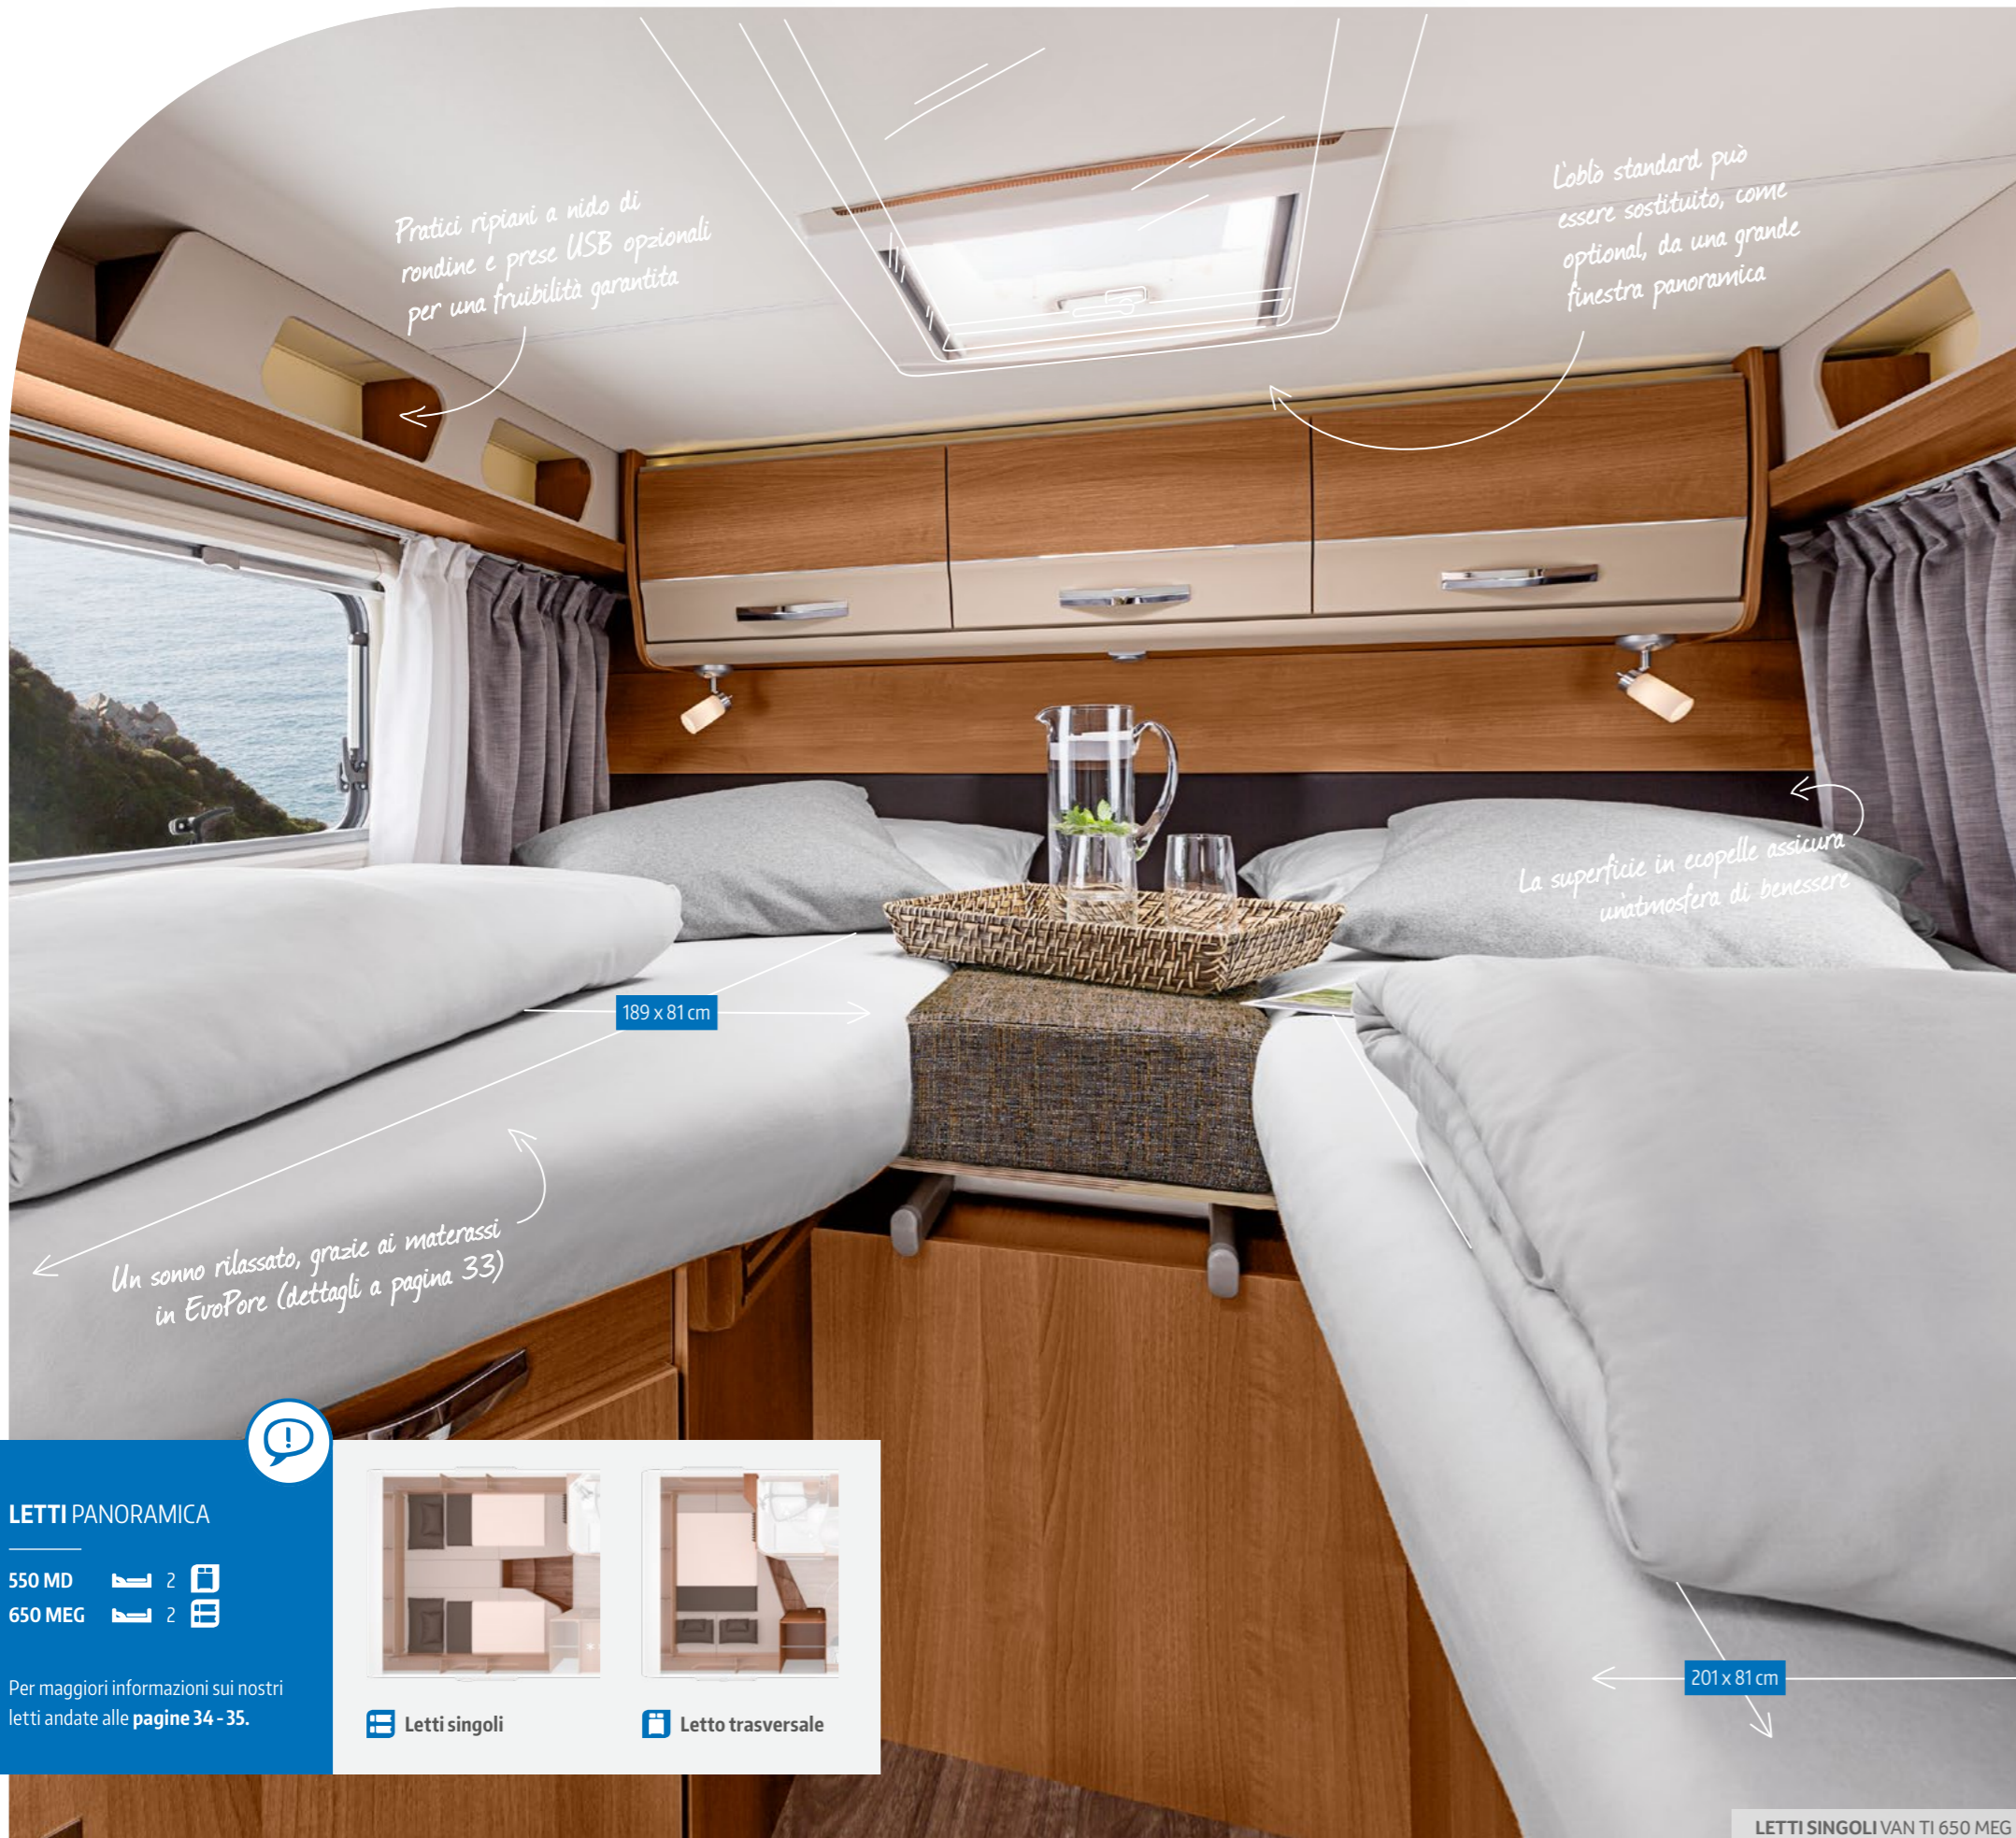

- 550 MD Cucina compatta
- 650 MEG Cucina lineare

Per maggiori informazioni sulle nostre cucine andate alle pagine 36 - 37.

Condito a puntino. Sul potente piano cottura a 3 fuochi Tina e Florian possono preparare subito le cozze appena pescate, acquistate al porto. Un filo di limone e buon appetito.

Pratici ripiani a nido di rondine e prese USB opzionali per una fruibilità garantita

L'oblò standard può essere sostituito, come optional, da una grande finestra panoramica

La superficie in ecopelle assicura un'atmosfera di benessere