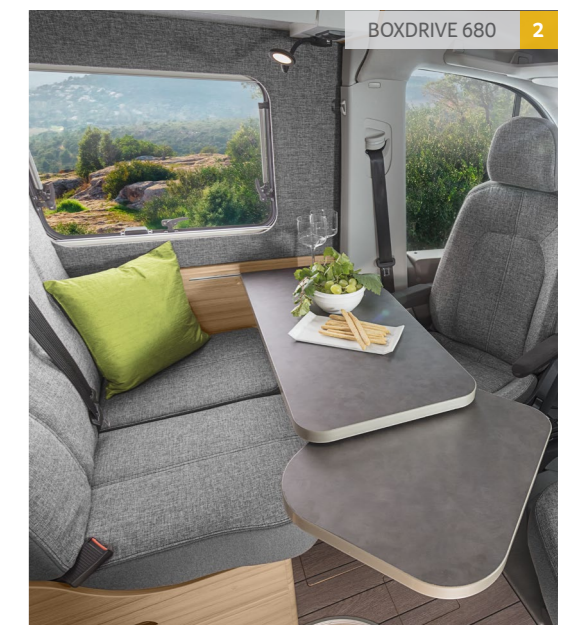

- 1. Frigorifero con modalità notturna.** Frigorifero silenzioso da 90 litri con funzione di abbassamento notturno della temperatura per un minor consumo energetico e per non disturbare il sonno.
- 2. Tavolo da pranzo sospeso.** Al posto della gamba del tavolo avrete tanto spazio per distendere le vostre gambe, e nessun ostacolo vi dividerà dal vostro pranzo.