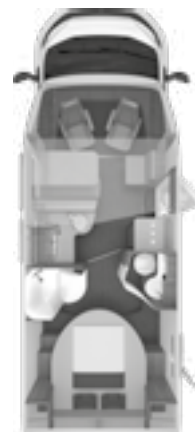

L!VE WAVE

Informazioni tecniche,
prezzi

Dati tecnici / dotazioni *	650 MG	650 MF	650 MX	700 MEG	700 MX
MOTORIZZAZIONE BASE FIAT					
Fiat Ducato 3.500 kg; 2,3 l 120 Multijet, trazione anteriore, cambio manuale a 6 marce, Euro 6d-temp (88 kW/120 CV)					
Prezzo al pubblico, IVA 22% inclusa, trasporto e immatricolazione escl.	€ 58.200,00	€ 58.370,00	€ 59.320,00	€ 64.920,00	€ 65.710,00
Dati tecnici / Dotazione di base					
Lunghezza complessiva (cm)	698	698	698	752	734
Larghezza esterna/interna (cm)	232 / 218	232/218	232/218	232/218	232/218
Altezza esterna/interna (cm)	294 / 215	294 / 215	294 / 215	294 / 215	294 / 215
Massa a vuoto (kg)*	2.831	2.831	2.831	2.941	2.891
Massa in ordine di marcia (kg)*	2.986	2.986	2.986	3.096	3.046
Massa a pieno carico (kg)*	3.500	3.500	3.500	3.500	3.500
Carico utile (kg)*	514	514	514	404	454
Massa rimorchiabile (kg)	2.000	2.000	2.000	2.000	2.000
Passo (cm)	380	380	380	403	403
Misura pneumatici	215 / 70 R 15 CP	215 / 70 R 15 CP	215 / 70 R 15 CP	215 / 70 R 15 CP	215 / 70 R 15 CP
Cerchi	6J x 15	6J x 15	6J x 15	6J x 15	6J x 15
Posti a sedere omologati in marcia	4	4	4	4	4
Posti letto	fino a 6	fino a 6	fino a 5	fino a 6	fino a 5
Cinture di sicurezza con ancoraggio a 3 punti, regolabili in altezza	2	2	2	2	2
SCocca					
Finestre con oscuranti/zanzariere integrati	4	3	4	4	4
Oblò 40 x 40 cm / 28 x 28 cm	3 1	2 1	3 1	3 1	3 1
Garage posteriore (cm): larghezza x altezza (foro scocca)	80 x 110 (75 x 104,5)	80 x 80 (75 x 74,5)	65 x 94 (60 x 88,5)	80 x 110 (75 x 104,5)	65 x 94 (60 x 88,5)
Porta d'ingresso (cm): larghezza x altezza	60 x 195	60 x 195	60 x 195	60 x 195	60 x 195
Sportello per Service-Box, anteriore sinistro (cm) (largh.x altezza)	53 x 37,5	53 x 37,5	53 x 37,5	53 x 37,5	53 x 37,5
Spessore tetto (mm)	32	32	32	32	32
Spessore pareti laterali (mm)	31	31	31	31	31