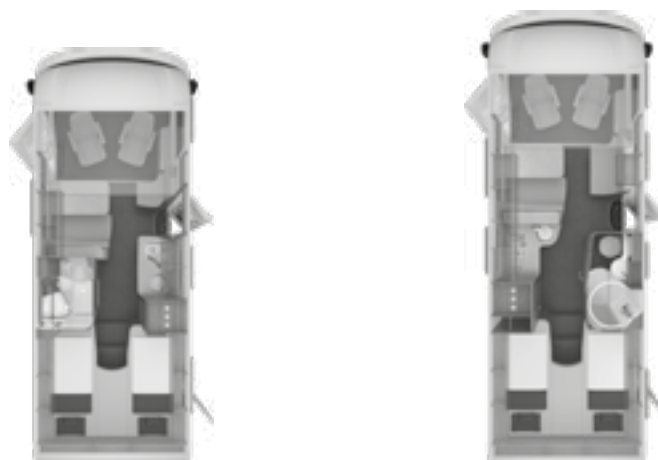

L!VE I

Informazioni tecniche, prezzi

Dati tecnici / dotazioni *	650 MEG	700 MEG	
MOTORIZZAZIONE BASE FIAT			
Fiat Ducato 3.500 kg; 2,3 l 120 Multijet, trazione anteriore, cambio manuale a 6 marce, Euro 6d-temp (88 kW/120 CV)			
Prezzo al pubblico, IVA 22% inclusa, trasporto e immatricolazione escl.	€ 65.940,00	€ 68.520,00	
Dati tecnici / Dotazioni di base			
Lunghezza complessiva (cm)	699	753	
Larghezza esterna/interna (cm)	232 / 218	232 / 218	
Altezza esterna/interna (cm)	279 / 200	279 / 200	
Massa a vuoto (kg)*	2.850	3.005	
Massa in ordine di marcia (kg)*	3.005	3.160	
Massa a pieno carico (kg)*	3.500	3.500	
Max. carico utile (kg)*	495	340	
Massa rimorchiabile (kg)	2.000	2.000	
Passo (cm)	380	403	
Misura pneumatici	215 / 70 R 15 CP	215 / 70 R 15 CP	
Cerchi	6J x 15	6J x 15	
Posti a sedere omologati in marcia	4	4	
Posti letto	fino a 5	fino a 5	
Cinture di sicurezza con ancoraggio a 3 punti, regolabili in altezza	2	2	
SCocca			
Finestre Seitz S7 munite di oscurante zanzariera	3	4	
Oblò 40 x 40 cm / 28 x 28 cm	3 | 1	3 | 1	
Garage posteriore (cm): larghezza x altezza (foro scocca)	80 x 110 (75 x 104,5)	80 x 110 (75 x 104,5)	
Porta d'ingresso (cm): larghezza x altezza (porta)	60 x 195	60 x 195	
Sportello per Service-Box, anteriore sinistro (cm) (largh.x altezza)	53 x 37,5	53 x 37,5	
Spessore tetto (mm)	32	32	
Spessore pareti laterali (mm)	31	31	
Spessore pavimento (mm)	40	40