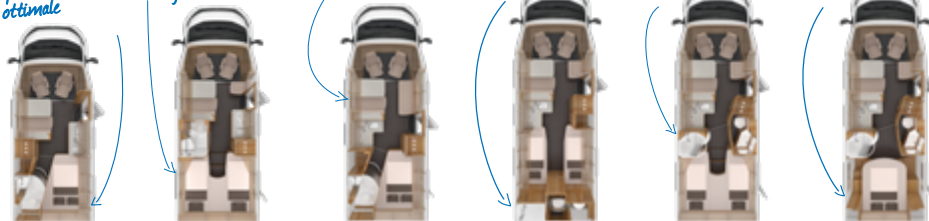

PANORAMICA

Tipologie abitative 6
Massa a pieno carico kg 3.500

Scoprite di più su
www.knaus.com/platinumselection

Letto alla francese
per sfruttare lo
spazio in modo
ottimale

Comodi letti
singoli

Fino a 6 posti
letto con il
letto basculante
opzionale

Spazioso bagno
trasversale in
coda

Bagno a volume
variabile in 3D,
con flessibilità
brevettata

Ampio letto a penisola
con regolazione
elettrica (opzionale)