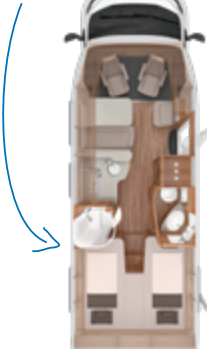

SUN TI PLATINUM SELECTION

650 MEG

650 MF

700 MEG

Prezzo del veicolo accessorizzato come
l'edizione speciale*

~~80.870€~~

~~80.950€~~

~~84.480€~~

Prezzo edizione speciale*

Fiat Ducato 3.500 kg; 2,3 l 120 Multijet (88 kW/120 CV),
trazione anteriore, cambio manuale a 6 marce; Euro 6d temp

73.370€

73.370€

-

Fiat Ducato 4.000 kg; 2,3 l 140 Multijet (103 kW/140 CV),
trazione anteriore, cambio manuale a 6 marce; Euro 6d temp

-

-

78.960€

Risparmio*

7.500€

7.580€

5.520€

* Risparmio rispetto al costo di ogni singolo accessorio. I prezzi di listino si intendono franco fabbrica, IVA 22% inclusa, spese di immatricolazione escluse

Vi preghiamo di consultare le indicazioni sul listino/dati tecnici KNAUS motorcaravan 2020 (incluse le informazioni sui pesi).
Precisiamo che la dotazione supplementare, che fa parte della versione edizione speciale, va ad incidere sulla massa del veicolo.
A tal proposito, vi invitiamo a consultare il vs. rivenditore. (Modelli di confronto: SUN TI 650 MEG, 650 MF, 700 MEG).