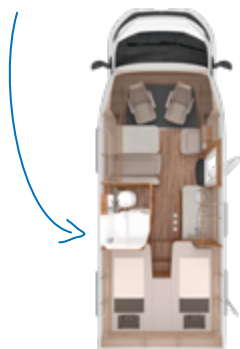

### PANORAMICA

Tipologie abitative 2  
Massa a pieno carico kg 3.500

Scoprite di più su  
[www.knaus.com/platinumselection](http://www.knaus.com/platinumselection)

Spazioso bagno comfort  
con parete girevole