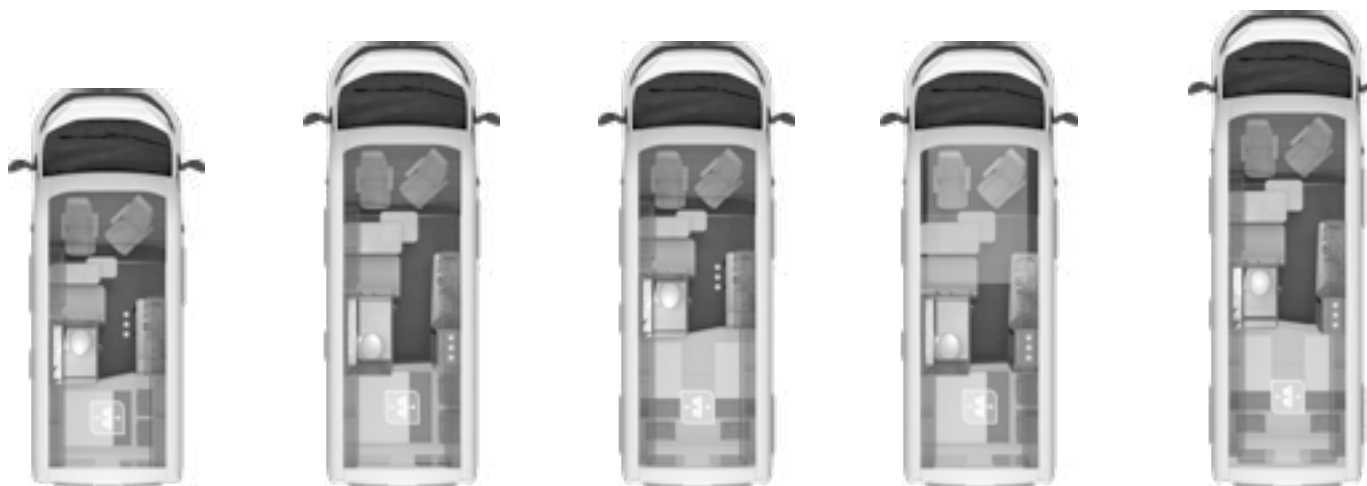

BOXLIFE

Dati tecnici

Prezzi

KNAUS BOXLIFE – Dati tecnici *	540 MQ	600 MQ	600 ME	600 DQ	630 ME
MOTORIZZAZIONE BASE FIAT					
Prezzo al pubblico, IVA 22% inclusa, trasporto e immatricolazione escl.	47.410,00 €	50.690,00 €	51.410,00 €	53.950,00 €	54.040,00 €
Fiat 2,3 I 120 Multijet 120, Euro 6d-temp (88 kW/120 CV) - 3.300 kg	X	X	X	—	—
Fiat 2,3 I 120 Multijet 120, Euro 6d-temp (88 kW/120 CV) - 3.500 kg / light	•	•	•	X	X
TELAIO					
Lunghezza complessiva (cm)	541	599	599	599	636
Larghezza esterna/interna (cm)	205/187	205/187	205/187	205/187	205/187
Altezza esterna/interna (cm)	258/190	258/190	258/190	282/218	282/218
Massa in ordine di marcia (kg)*	2.700	2.850	2.850	2.930	3.030
Massa a pieno carico (kg)*	3.300	3.300	3.300	3.500	3.500
Max. carico utile (kg)*	600	450	450	570	470
Massa rimorchiabile (kg)*	2.500	2.500	2.500	2.500	2.500
Pneumatici / Ruota di scorta / Cerchi	215/70 R15 C; 6j x 15"	215/70 R15 C; 6j x 15"	215/70 R15 C; 6j x 15"	215/70 R15 C; 6j x 15"	215/70 R15 C; 6j x 15"
Passo (mm)	3.450	4.035	4.035	4.035	4.035 sbalzo
Angolo di sterzata (m)	12,4	14,2	14,2	14,2	14,2
Posti a sedere muniti di cinture di sicurezza	4	4	4	4	4
Posti letto	2 / 5 ³⁾	2 / 5 ³⁾	2 / 5 ³⁾	4 / 7 ³⁾	2 / 7 ³⁾
ESTERNI					
Finestre / Porte / Aerazione					
Finestre Seitz S7P con oscurante/zanzariera a rullo	5	5	7	5	7
Finestra in bagno	X	X	X	X	X
Oblo Midi-Heki (700x500 mm) | Mini-Heki (400x400 mm)	1 | 1	1 | 1	1 | 1	1 | 1	1 | 1
Aeratore a fungo nel bagno	X	X	X	X	X

X di serie • optional
– tecnicamente non possibile

* Si prega di notare la sezione „Informazioni importanti“ a pagina 24