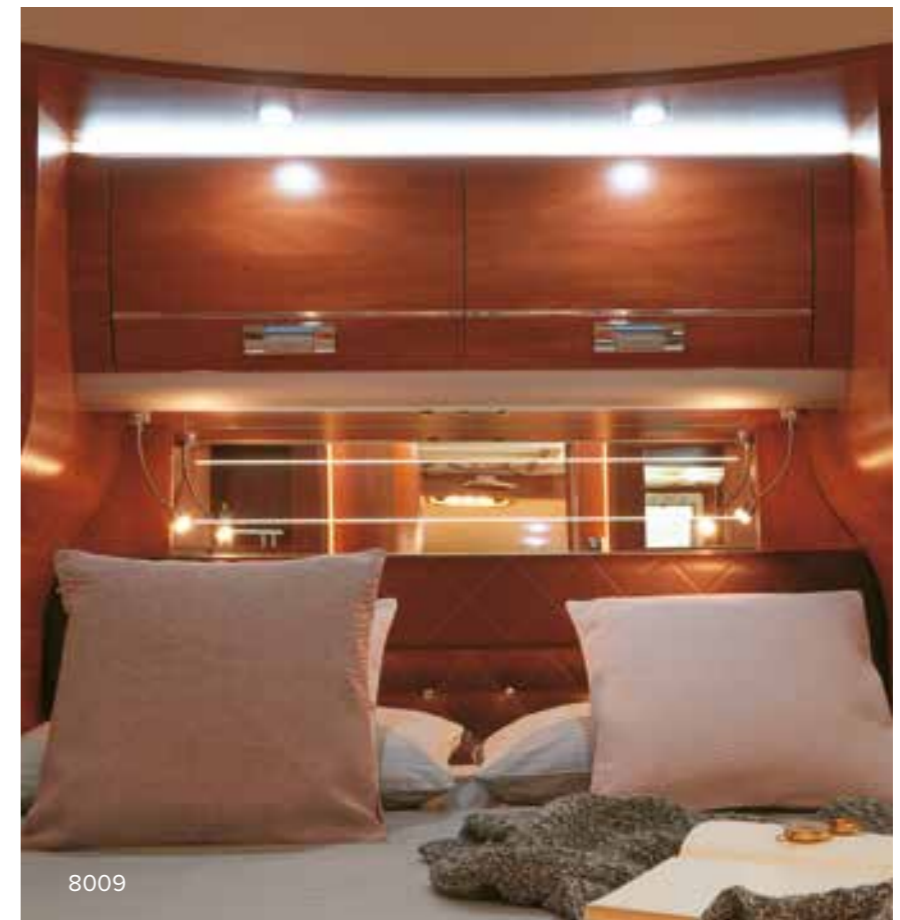

Zona notte

La zona notte può essere personalizzata con letti gemelli oppure con un maxi letto centrale, entrambi con molle ortopediche e con schienale rialzabile. È facile decidere, quando tutte le scelte portano al comfort.

8009

—
Date vita
ai vostri sogni.

8009