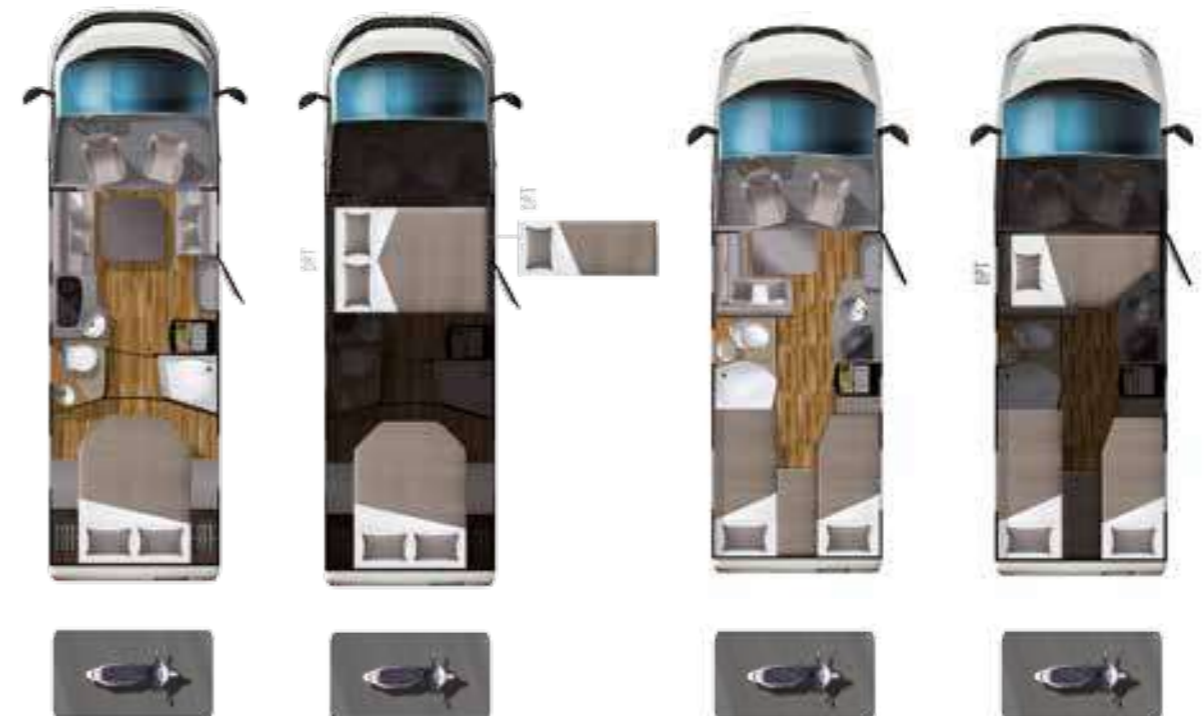

KOSMO

Le piantine

Profilati

509

509 L

Profilati

209

212

512

2009

Kosmo

Kosmo