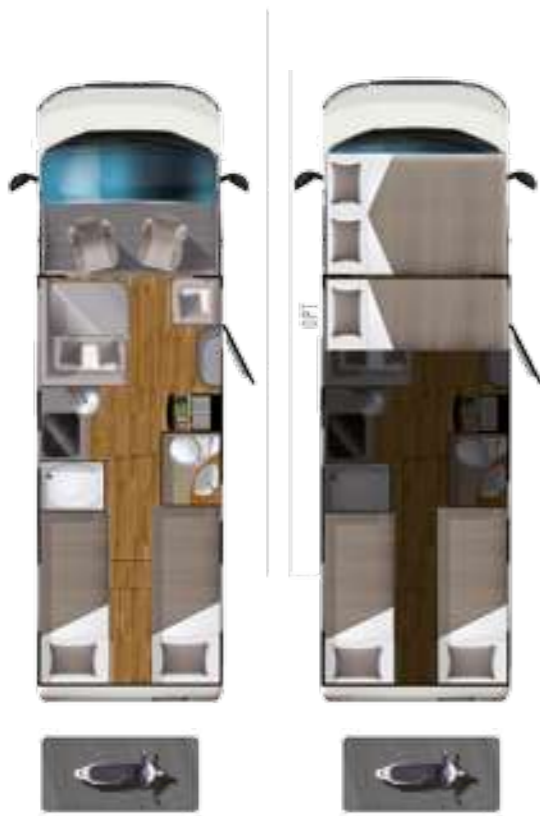

Motorhome

909