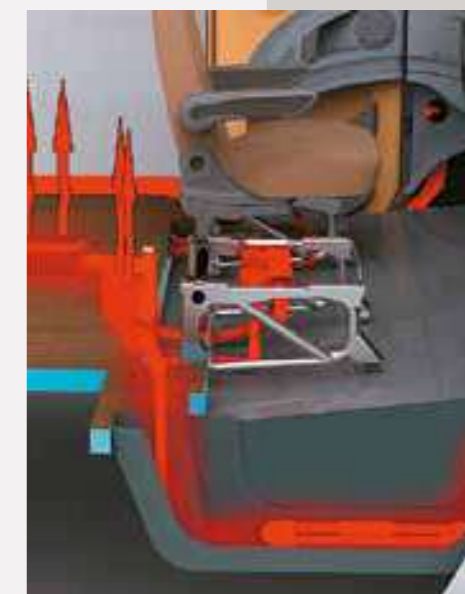

Laika Thermo Cab System.

Questo avanzato sistema di riscaldamento prevede che radiatori e bocchette d'aria calda siano presenti anche sotto i sedili, nella zona perimetrale delle porte e sopra al cruscotto.