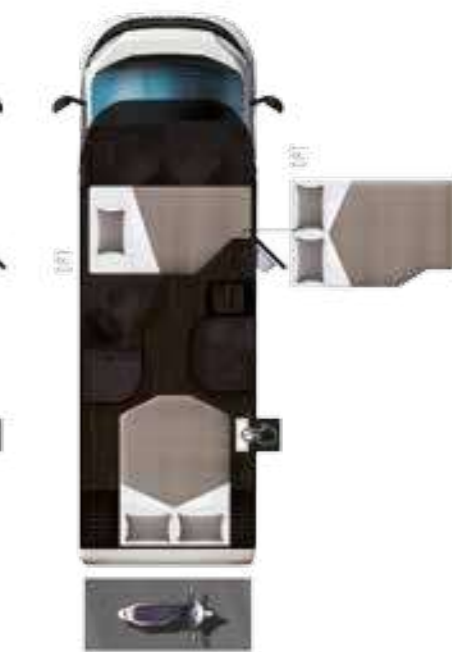

312

Ecovip - Piantine

309