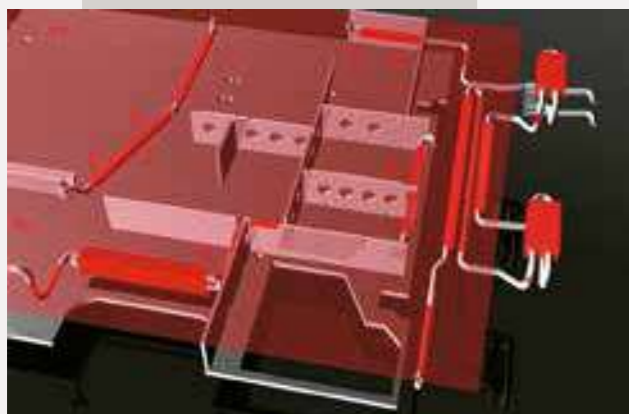

All'altezza delle basse temperature.

Grazie ai rivestimenti termici e al passaggio dei tubi di aria calda, Laika garantisce il massimo isolamento anche nei punti più "sensibili" come cupolini, mansarde e raccordi cabina/ cellula.