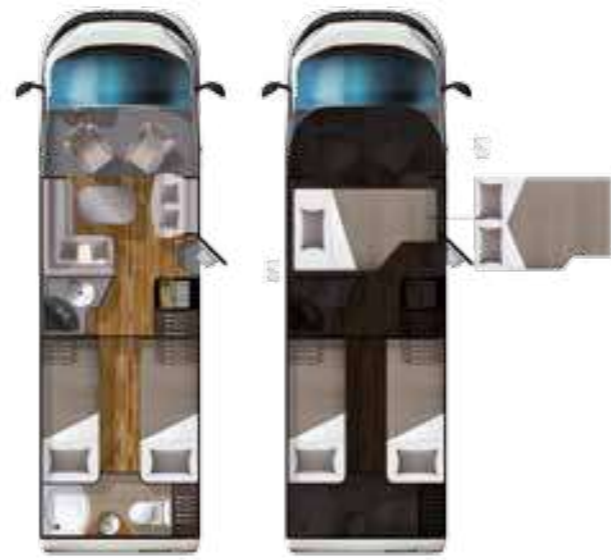

Profilati

412

419

Motorhome

690

709

Motorhome

609

612

712

Ecovip - Piantine

Ecovip - Piantine