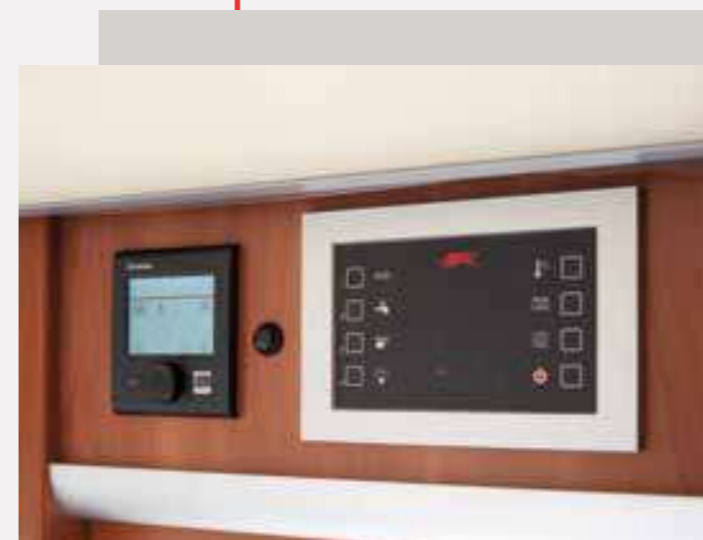

La comodità nelle tue mani.

I Kreos Profilati 5000 hanno un dispositivo con il quale è possibile controllare da remoto l'accensione e lo spegnimento della stufa e la temperatura dell'aria e dell'acqua. La Sim necessaria non è fornita da Laika.