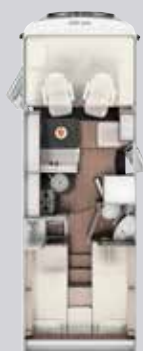

INTEGRALI

DATI TECNICI

		I 7400 QB	I 7400 SB
Lunghezza/larghezza/altezza	cm	741 / 232 / 293	741 / 232 / 293
Altezza interna	cm	213	213
Motorizzazione di base		2,3 l MJet	2,3 l Mjet
Potenza	kW (PS)	88 (120)	88 (120)
Chassis		Fiat Ribassato	Fiat Ribassato
Massa complessiva tecnicamente ammessa	kg	3.024	3.024
Carico utile	kg	476	476
Maximum gross vehicle weight	kg	3.500	3.500
Weight upgrade (optional)	kg	3.650 (OPT)	3.650 (OPT)
Carico rimorchiabile 12% frenato / non frenato	kg	2.000 / 750	2.000 / 750
Pneumatici		215/70 R 15 CP	215/70 R 15 CP
Passo	cm	404	404
N. persone ammesse per 3,500 t ¹⁾		4 / 5 (OPT) ¹⁾	4 / 5 ¹⁾
Posti letto		4 / 5 (OPT)	4 / 5 (OPT)
Dimensioni letto nella mansarda / basculante ³⁾	cm	200 x 150	200 x 150
Dimensioni letto centrale ³⁾	cm	210x65 (OPT)	210x65 (OPT)
Dimensioni letto posteriore ³⁾	cm	195x150	1x210x80 1x215x80 210/215x210 (OPT)
Frigorifero di cui scomparto freezer	l	167/29	167/29
Serbatoio acque chiare incluso boiler ²⁾ / di scarico	l	122 (20) / 92	122 (20) / 92
Batteria / carica batteria	Ah/A	95/18	95/18
Prese elettriche 230 V		3 (5 OPT)	3 (5 OPT)
Prese elettriche 12 V		1	1
Presse USB semplice /doppia		2 / 1	2 / 1
Riscaldamento		Combi 6	Combi 6
Sedile conducente girevole		•	•
Sedile passeggero girevole		•	•
Misura effettiva portellone garage / sportello gavone L x A ⁴⁾	dx in cm	105x90	95x110
	sx in cm	65x90	75x80 (OPT)
PREZZO	€	61.090,00	61.790,00