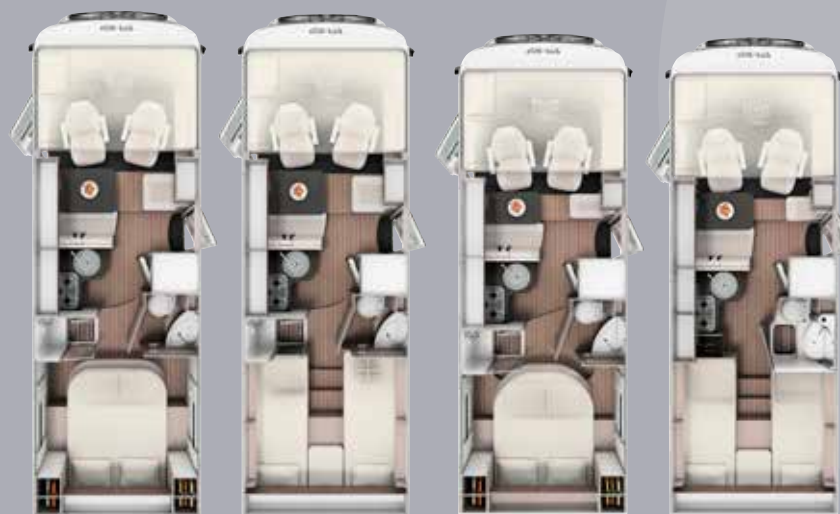

ETRVSCO INTEGRALI

I 7400 QB	I 7400 SB	I 6900 QB	I 6900 SB
👤 4 (5)	👤 4 (5)	👤 4	👤 4
🛏️ 4 (5)	🛏️ 4 (5)	🛏️ 4 (5)	🛏️ 4
↔️ 741 cm	↔️ 741 cm	↔️ 698 cm	↔️ 698 cm
📦 3.500 (3.650)	📦 3.500 (3.650)	📦 3.500 (3.650)	📦 3.500 (3.650)