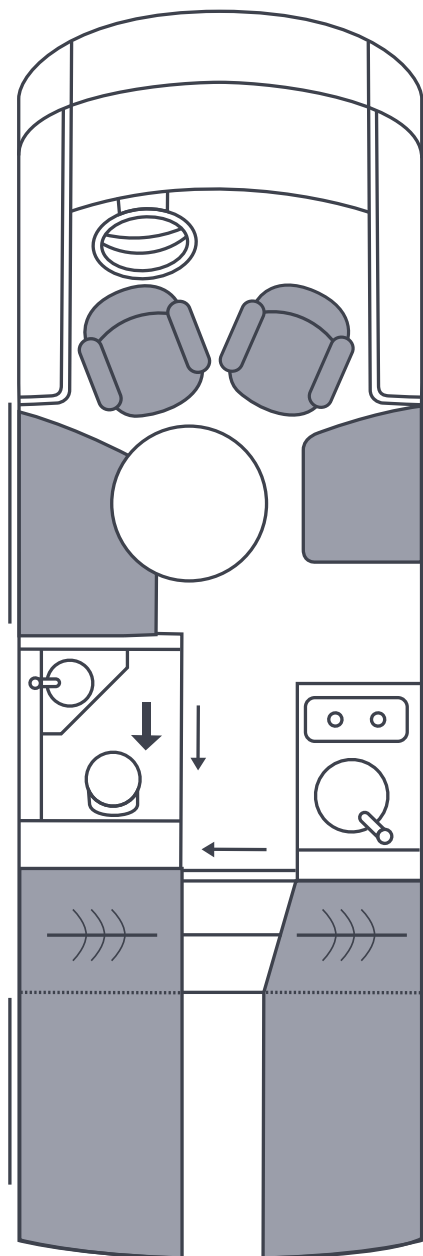

BAGNO E TOILETTE

- Concetto intelligente di bagno Vario con parete scorrevole
- Doccia spaziosa e con ripiani retroilluminati
- Porta del bagno scorrevole di alta qualità
- Cabina bagno realizzata interamente in resistente vetroresina
- Miscelatore monocomando per lavabo e doccia
- Piano di appoggio per il lavabo
- Pedana doccia
- Wc a cassetta con sistema Trolley
- Accessorio bagno con porta asciugamano e ganci
- Oblò con zanzariera ed oscurante plissettato

DATI TECNICI

Opzione: Pacchetto Cucina Premium

iSmove 6.9 E

Veicolo di base	Fiat Ducato, Euro 6 d-Temp
Chassis / telaio	AL-KO Telaio ribassato AMC 35L (opt.: AMC45H)
Motore	Omologazione Light Duty (opt. Omologazione Heavy Duty)
Potenza kW / CV	103/140 (opt.: 118/160)
Coppia massima in Nm	350 (opt.: 380 / 400)
Tipo	4 Cilindri TD con turbocompressore VGT
Cilindrata in cm ³	2.287
Telaio / Pneumatici	
Passo in mm	4.100
Numero degli assi	2
Misure e pesi (senza accessori)	
Lunghezza totale in mm	6.995
Larghezza totale in mm	2.278
Altezza totale in mm	2.835
Massa complessiva tecnicamente consentita in kg	3.500 (opt.: 3.700 / 4.500)
Massa in ordine di marcia in kg ca. ^{1), 4)}	2.840
Capacità massima di carico in kg ²⁾	660 (opt.: 860 / 1.660)
Massa rimorchiabile frenata tecnicamente consentita in kg ^{3), 5), 6)}	2.000
Posti a sedere	
Posti a sedere con cintura di sicurezza a tre punti ⁴⁾	2 (opt. 3 / 4 / 5)
Divanetto lato conducente (lung. × largh.) in mm	1.190 × 405
Divanetto lato passeggero (lung. × largh.) in mm	910 × 605
Letti	
Basculante (lung. × largh.) in mm	1.870 × 1.300
Letto posteriore (lung. × largh.) in mm	2.065 × 735 / 1.975 × 730
Capacità serbatoi	
Serbatoio carburante in litri	75
Serbatoio AdBlue in litri	19
Serbatoio acque chiare in marcia / campeggio in litri	20 / 200
Serbatoio acque grigie in litri	130
Riserva gas in kg	2 × 11 kg
Dimensioni garage	
Altezza massima garage in mm	1.134
Superficie massima d'uso (lung. × largh.) in mm	2.010 × 1.080
Prezzo in Euro compreso IVA 22 %, Franco Fabbrica	93.165