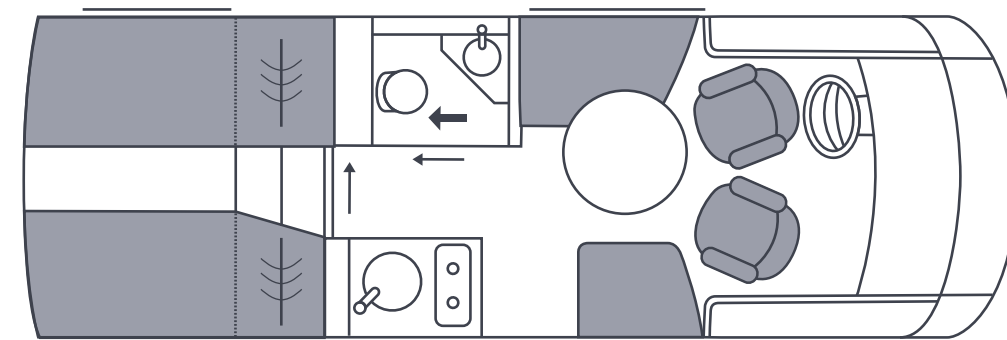

iSMOVE MODELLI 2021

6.9 E