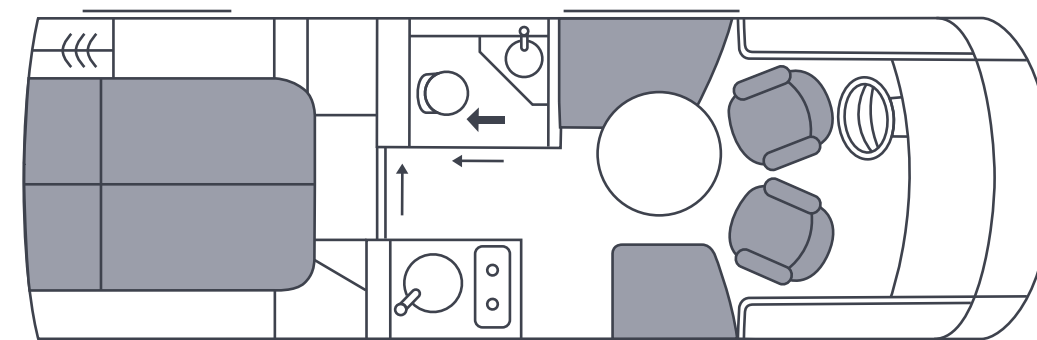

IL VOSTRO NUOVO iSMOVE: LE REGOLE LE DECIDETE VOI.

DOTAZIONI DI SERIE	4
DATI TECNICI	6
PACCHETTI	10
EQUIPAGGIAMENTO SPECIALE	14
INFORMAZIONI IMPORTANTI	22

iSMOVE MODELLI 2021

7.3 F