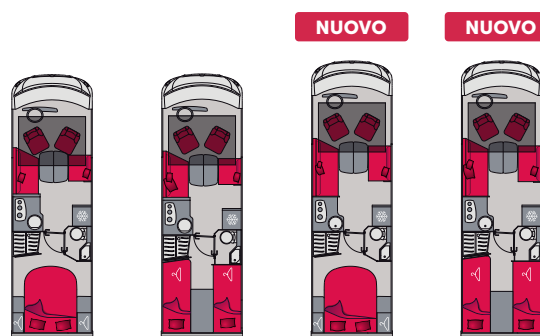

Disponibile in finitura ● Essentiel o ● Sensation * Posti letto per 1 adulto o 2 bambini.

GLI INTEGRALI SU TELAIO AL-KO

	G741FC	G741FGJ	G781FC	G781FGJ
Lunghezza	7,49 m	7,49 m	7,89 m	7,89 m
Posti su libretto di circolazione	4	4	4	4
Posti al tavolo	5	5	5	5
Posti letto	4	4	4	4
Posti letto salone (opzionali)	2*	2*	2*	2*