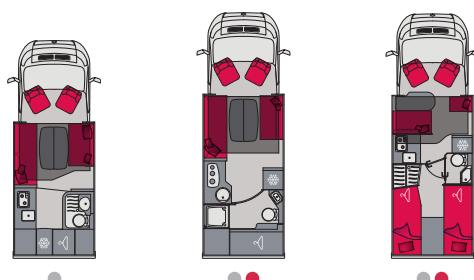

PILOTE

*SEMPRE IN VIAGGIO, SEMPRE CON PILOTE

I CAMPER PROFILATI

	P600P	P650C	P650GJ	P690GJ
Lunghezza	5,96 m	6,49 m	6,49 m	6,99 m
Posti viaggio	4	4	4	4
Posti al tavolo	4+1 (opzionali)	4+1 (opzionali)	4+1 (opzionali)	5
Posti letto	2	2	2	2
Posti letto salone (opzionali)	1	1	1	2*

MODELLI PROFILATI LETTO BASCULANTE

NUOVO

	P626D	P696D	P696GJ
Lunghezza	6,20 m	6,99 m	6,99 m
Posti viaggio	4	4	4
Posti al tavolo	6	6	5
Posti letto	2	2	2+2*
Posti letto salone (opzionali)	2	2	-

NUOVO

P720FC	P720FGJ	P740C	P740FC	P740GJ	P740FGJ
7,20 m	7,20 m	7,45 m	7,45 m	7,45 m	7,45 m
4	4	4+1 (opzionali)	4	4+1 (opzionali)	4
5	5	5	5	5	5
2	2	2	2	2	2
2*	2*	2*	2*	2*	2*