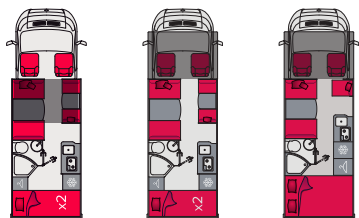

I FAMILIARI

	P696S	C690S	C690G
Lunghezza	6,99 m	6,99 m	6,99 m
Posti su libretto di circolazione	6	6	6
Posti al tavolo	6	6	6
Posti letto	6	6	6

DOTAZIONI DI SERIE

TELAIO-MOTORE

- Motore EURO 6D - 2,3L - 140 ch Multijet₂.
- ABS: anti blocco ruote durante la frenatura.
- ASR: sistema di anti slittamento.
- ESP: controllo elettronico traiettoria
- Trazione+ con controllo di velocità in discesa.
- Serbatoio diesel 75 L.

ESTERNO

- Antinebbia e fari diurni a LED.
- Cerchi in acciaio 15"
- Kit anti foratura.
- Paraurti anteriori con verniciatura dello stesso colore della carrozzeria.
- Contorno dei fari, calandra e spoiler di colore nero.

DOTAZIONI IN CELLULA

- Skydôme su P696S.
- Illuminazione esterna a LED.
- Illuminazione d'atmosfera LED su padiglione.
- Tendine scorrevoli a ventosa.

ENERGIA

- Combi 4.
- Gavone per il gas, 2 bombole da 13 kg.
- Regolatore di pressione semplice - Crash Sensor TRUMA®.

PACK ACCESS

Questo pack offre l'essenziale per partire con il tuo Pilote fornito di tutte le dotazioni, a un prezzo molto conveniente.

- Porta cellula a vetri, chiusura a 2 punti centralizzata.
- Zanzariera.
- Tendine scorrevoli per la cabina.
- Pedana elettrica.
- Tappeto cabina.
- Pannello solare 100 W.
- Batteria cellula 95 Ah AGM.
- Booster per ricarica rapida.
- Autoradio doppio DIN con schermo 7".
- DAB/DAB +
- Telecamera posteriore grandangolo.
- Altoparlanti.

Tariffa suggerita: 5.095 € | 2.290 €