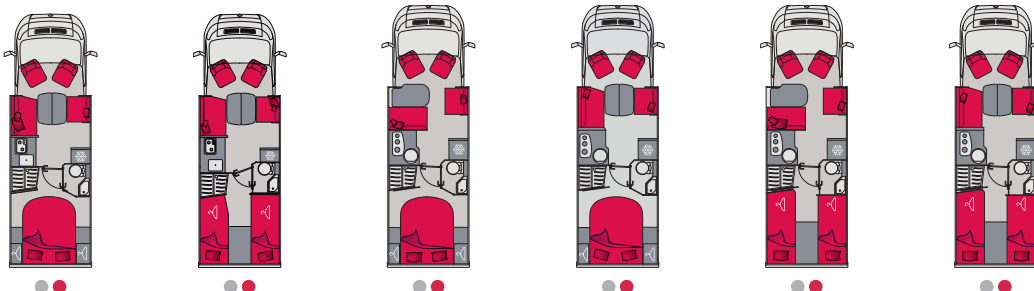

PILOTE

*SEMPRE IN VIAGGIO, SEMPRE CON PILOTE

I CAMPER PROFILATI

	P600P	P650C	P650GJ	P690GJ
Lunghezza	5,96 m	6,49 m	6,49 m	6,99 m
Posti viaggio	4	4	4	4
Posti al tavolo	4+1 (opzionali)	4+1 (opzionali)	4+1 (opzionali)	5
Posti letto	2	2	2	2
Posti letto salone (opzionali)	1	1	1	2*

MODELLI PROFILATI LETTO BASCULANTE

NUOVO

	P626D	P696D	P696GJ
Lunghezza	6,20 m	6,99 m	6,99 m
Posti viaggio	4	4	4
Posti al tavolo	6	6	5
Posti letto	2	2	2+2*
Posti letto salone (opzionali)	2	2	-

NUOVO

P720FC	P720FGJ	P740C	P740FC	P740GJ	P740FGJ
7,20 m	7,20 m	7,45 m	7,45 m	7,45 m	7,45 m
4	4	4+1 (opzionali)	4	4+1 (opzionali)	4
5	5	5	5	5	5
2	2	2	2	2	2
2*	2*	2*	2*	2*	2*