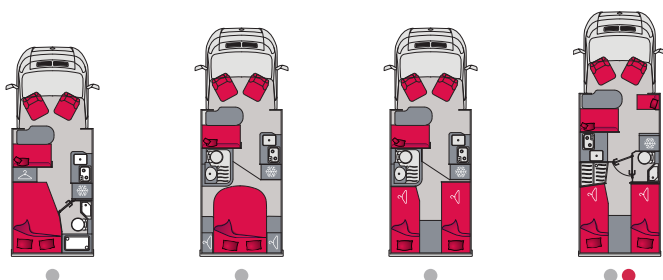

I CAMPER PROFILATI

	P600P	P650C	P650GJ	P690GJ
Lunghezza	5,96 m	6,49 m	6,49 m	6,99 m
Posti viaggio	4	4	4	4
Posti al tavolo	4+1 (opzionali)	4+1 (opzionali)	4+1 (opzionali)	5
Posti letto	2	2	2	2
Posti letto salone (opzionali)	1	1	1	2*