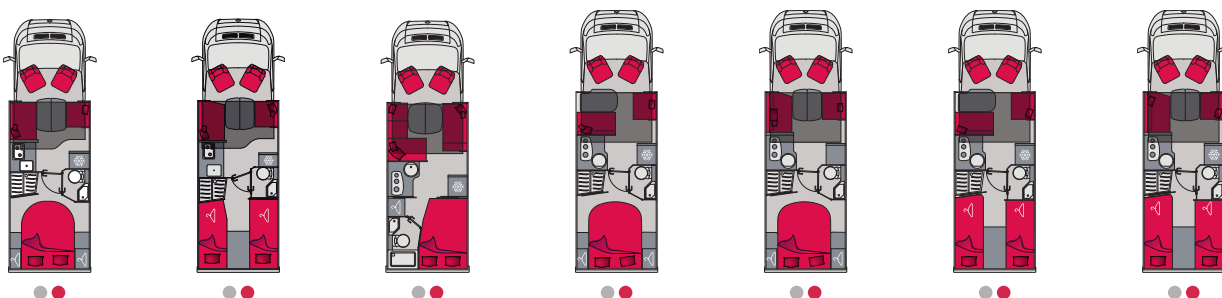

P726FC	P726FGJ	P726P	P746C	P746FC	P746GJ	P746FGJ
7,20 m	7,20 m	7,15 m	7,45 m	7,45 m	7,45 m	7,45 m
4	4	5	4+1 (opzionali)	4	4+1 (opzionali)	4
5	5	6	5	5	5	5
2+2*	2+2*	2+2	2+2	2+2	2+2	2+2
2*	2*	2	2*	2*	2*	2*

Disponibile in finitura ● Essentiel o ● Sensation * Posti letto per 1 adulto o per 2 bambini.