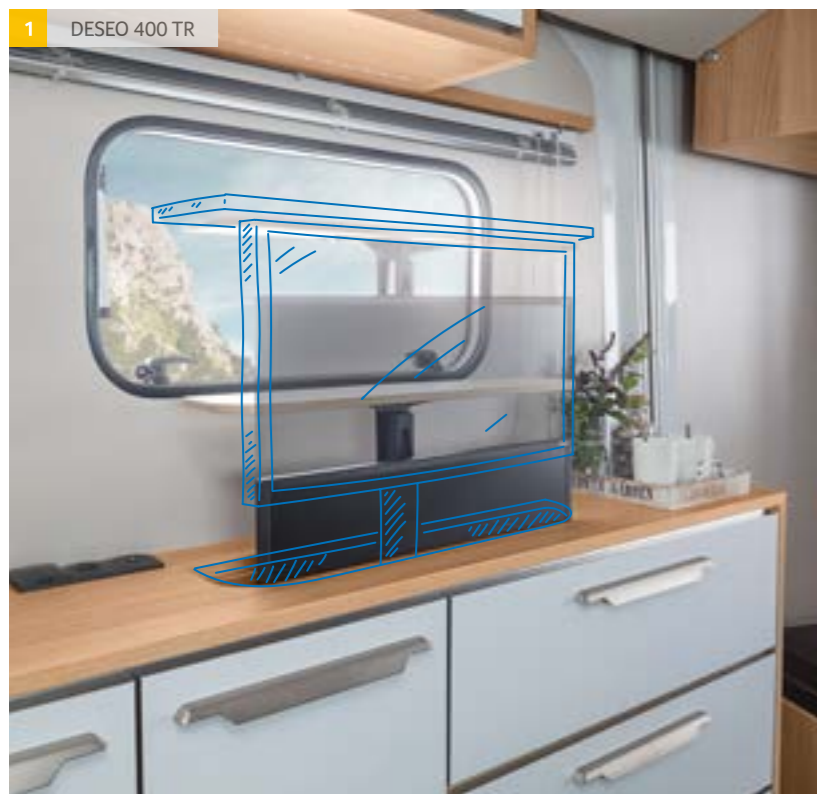

Qui tutto trova perfettamente il suo posto