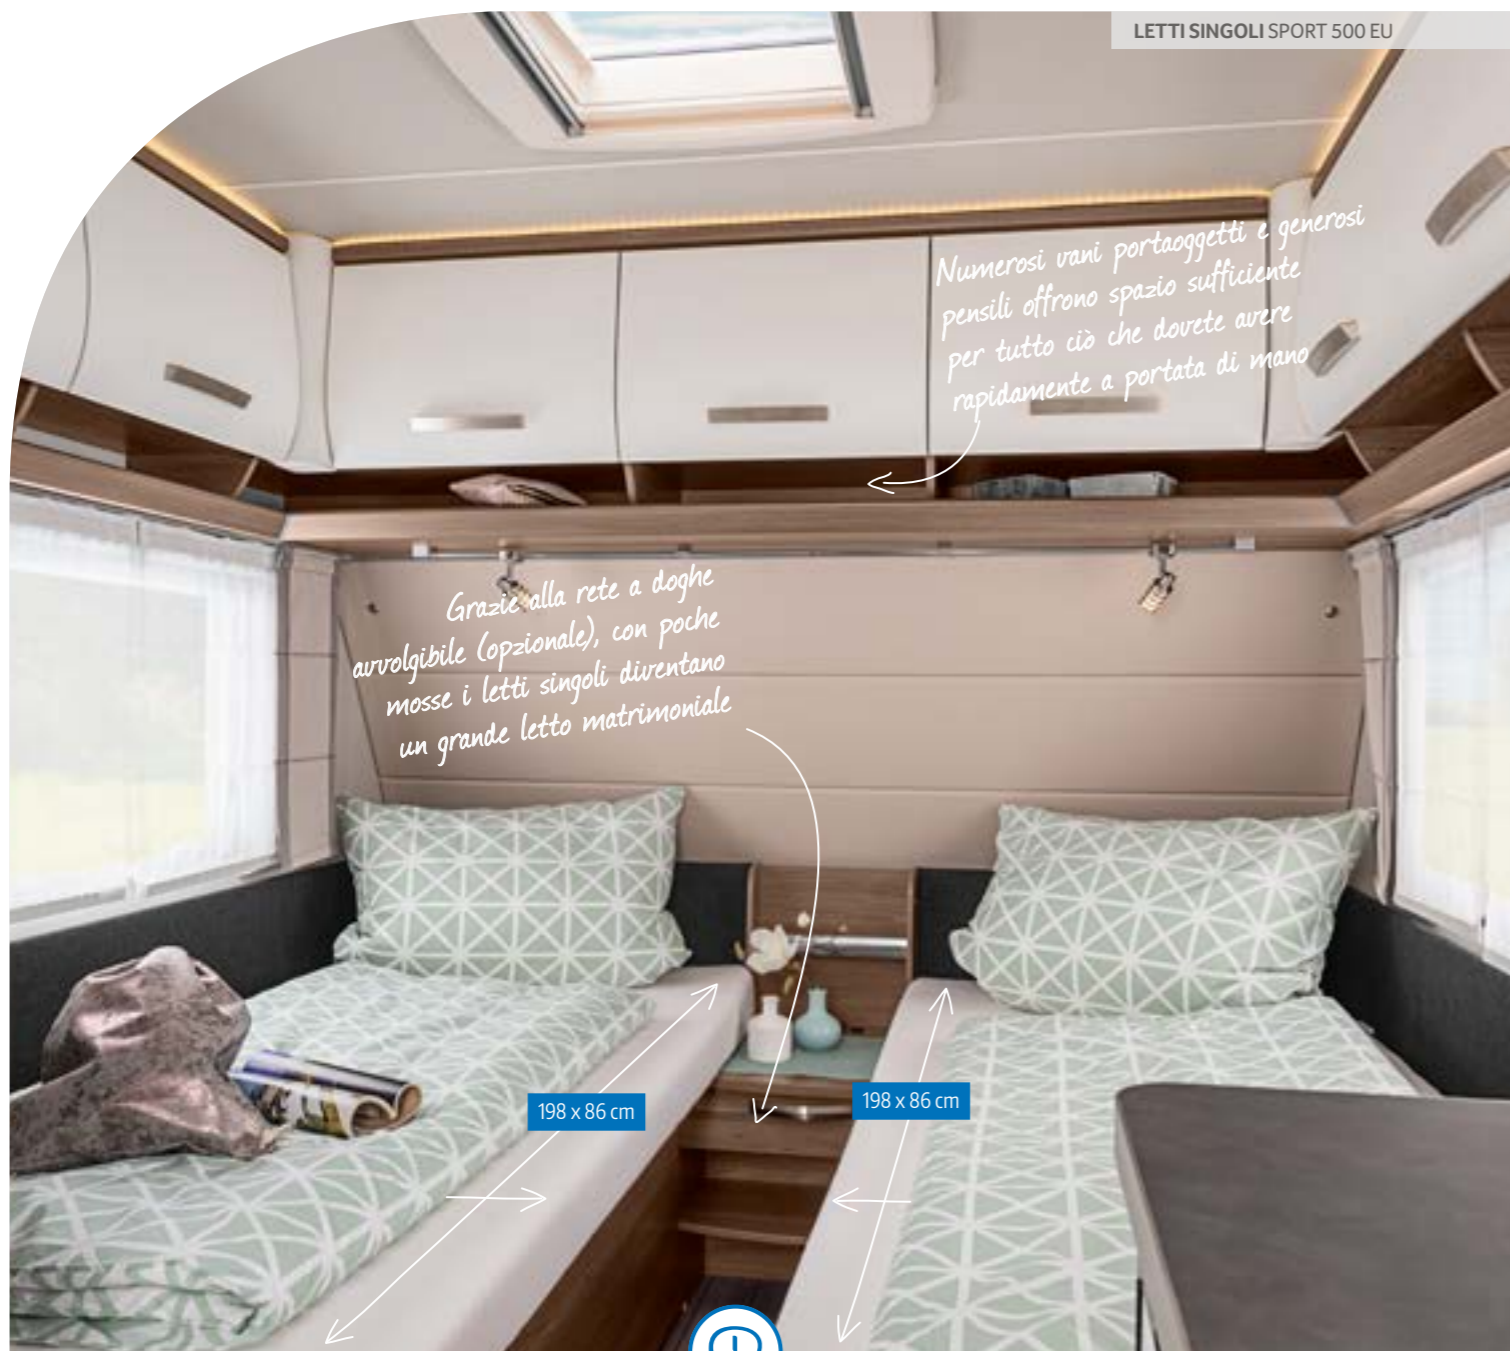

LETTI SINGOLI SPORT 500 EU

Numerosi vani portaoggetti e generosi pensili offrono spazio sufficiente per tutto ciò che dovete avere rapidamente a portata di mano

Grazie alla rete a doghe avvolgibile (opzionale), con poche mosse i letti singoli diventano un grande letto matrimoniale