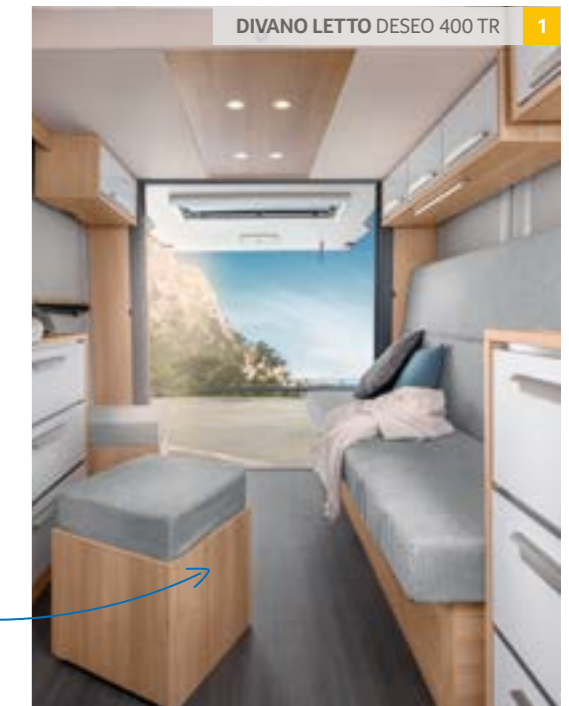

1. Comodo divano letto. Con pochi semplici gesti, la panca può essere convertita in un comodo letto matrimoniale. La zona abitativa è utilizzata in modo particolarmente efficiente e, in modalità giorno, offre molta libertà di movimento e spazio per il trasporto di carichi.

2. Letto basculante (opzionale). Di giorno, quando non serve, il letto basculante può essere spinto verso l'alto. Di notte, grazie ai pregiati materassi in EvoPore HRC, provvede ad un comfort da sogno.