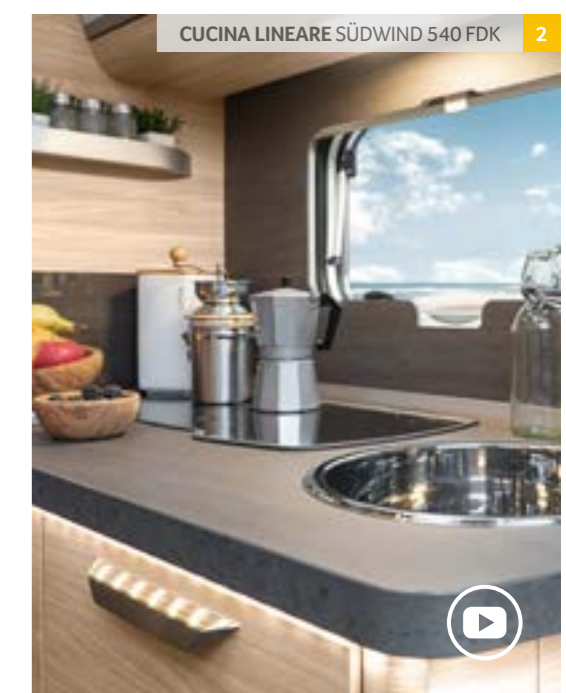

1. **1. Cucina compatta.** Dal frigorifero integrato nel blocco cucina, all'ampio spazio utile, fino al fornello a gas: non manca nulla e tutto è collocato in modo particolarmente efficiente.
2. **2. Rivestimento parete posteriore cucina di alta qualità (opzionale).** Protegge da macchie e spruzzi durante la cottura e, grazie alla stessa decorazione del piano di lavoro e dell'illuminazione dell'ambiente, è particolarmente elegante.
3. **3. Fornello a 3 fuochi con accensione elettrica.** Riscaldati velocemente e grazie alla nobile griglia in ghisa, 3 vasi hanno un supporto sicuro allo stesso tempo.