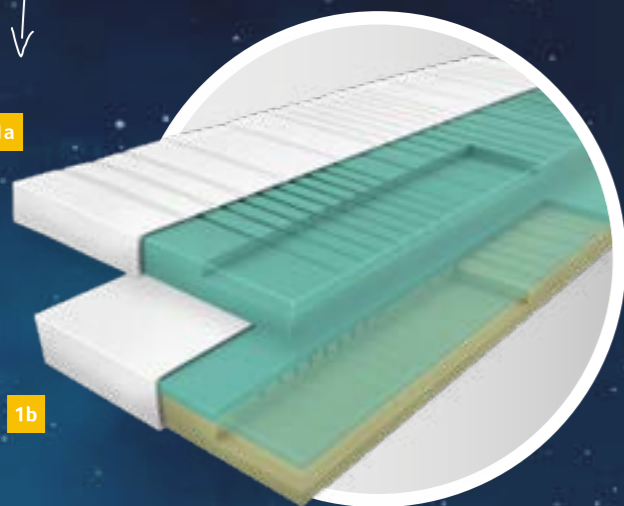

Dormire sonni profondi e svegliarsi rinvigoriti: diamo la massima priorità alla progettazione della zona notte perché possiate affrontare ogni giornata di vacanza al pieno delle vostre energie. La nostra filosofia progettuale prevede materiali di alta qualità, dettagli curati e soluzioni personalizzabili.

1a

1b

2a

2b

3

4

5

Per un comfort ancora maggiore sono disponibili come optional i nostri coprimaterassi su misura

1. ECCELLENTI MATERASSI IN EVOPORE HRC¹

Il 30% più leggeri ed il 40% più stabili dei materassi in schiuma fredda di pari categoria. Anche se usati su un solo lato non si generano avvallamenti. I materassi a cinque zone in EvoPore (1a) non solo vi vizeranno con un comfort eccellente, ma saranno anche straordinariamente durevoli. La tecnologia High-Resilience-Climate assicura che il materasso rimanga elastico anche in condizioni climatiche difficili. Per un comfort ancora più esclusivo durante il sonno, lo strato di WaterGel opzionale (1b) aggiunge fino a 50 mm di spessore. La schiuma traspirante si adatta perfettamente al corpo.

2. RETE A DOGHE¹ E RETE CON MOLLE A TAZZA³

Un buon materasso non serve a nulla senza una rete di qualità. Per questo installiamo di serie una pregiata rete a doghe (2a) in cui la distanza tra le singole doghe consente una stabilità ottimale ed un'aerazione perfetta. Per un comfort ancora maggiore è disponibile, come optional, una rete con molle a tazza (2b), che si adatta al corpo e lo sostiene con elevata elasticità. Aggiungendo lo strato di WaterGel raggiungerete un livello di comfort ineguagliabile.

3. PROLUNGHE PER LETTI^{2,3}