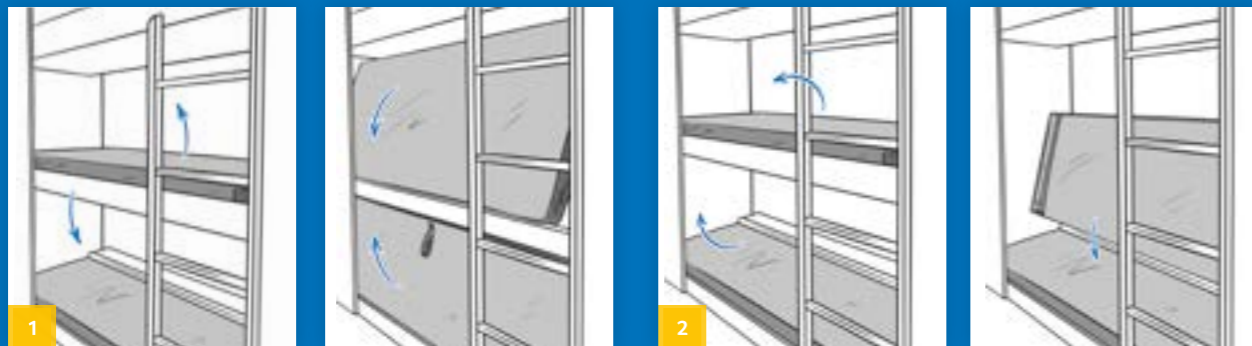

*Potete trovare ulteriori informazioni su dotazioni di serie ed opzionali nel listino.