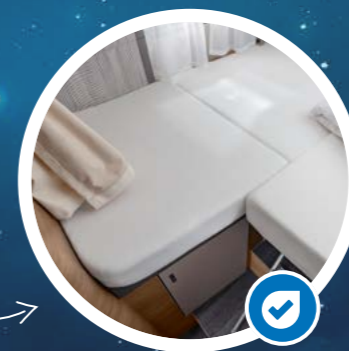

1. ECCELLENTI MATERASSI IN EVOPORE HRC¹

Il 30% più leggeri e il 40% più stabili dei materassi in schiuma fredda di pari categoria. Anche se usati su un solo lato non si generano avvallamenti. I materassi a cinque zone in EvoPore (1a) non solo vi vizeranno con un comfort eccellente, ma saranno anche straordinariamente durevoli. La tecnologia High-Resilience-Climate assicura che il materasso rimanga elastico anche in condizioni climatiche difficili. Per un comfort ancora più esclusivo durante il sonno, lo strato di WaterGel opzionale (1b) aggiunge fino a 50 mm di spessore. La schiuma traspirante si adatta perfettamente al corpo.

2. MATERASSI RISCALDABILI^{2,3}

Per chi è più sensibile al freddo, preferisce viaggiare in inverno o semplicemente entra più volentieri in un letto tiepido, i materassi comfort si possono avere con l'opzione del riscaldamento elettrico. Il dispositivo di spegnimento automatico esclude un eventuale surriscaldamento.

3. COMODA RETE A DOGHE¹

Un buon materasso vale poco senza una rete di qualità. Per questo installiamo di serie un'ottima rete con doghe distanziate in modo da consentire una stabilità ideale e un'aerazione perfetta.

4. PROLUNGHE PER LETTI³

Naturalmente vogliamo offrirvi il massimo spazio per un sonno ristoratore. Perciò abbiamo pensato a delle particolari soluzioni, come ad esempio gli inserti per i materassi dei letti singoli.

5. STIVAGGIO, PRESE ED ILLUMINAZIONE²

Se volete leggere fino a tardi, ricaricare lo smartphone durante la notte, tenere gli occhiali a portata di mano e altro ancora, nella zona notte trovate gradevoli luci ad intensità regolabile, soluzioni di stivaggio intelligenti e comode prese elettriche.

6. DIVISORI² & PARETI RIVESTITE IN TESSUTO¹

Quando si viaggia in tanti o in famiglie numerose, la privacy è un fattore importante per un degno riposo. I divisori in tessuto sono facili da estrarre e fungono da piacevoli séparé. Grazie al rivestimento in tessuto Soft-Touch delle pareti potrete sognare in tutta comodità.

¹Su tutta la gamma ²A seconda del modello ³Opzionale