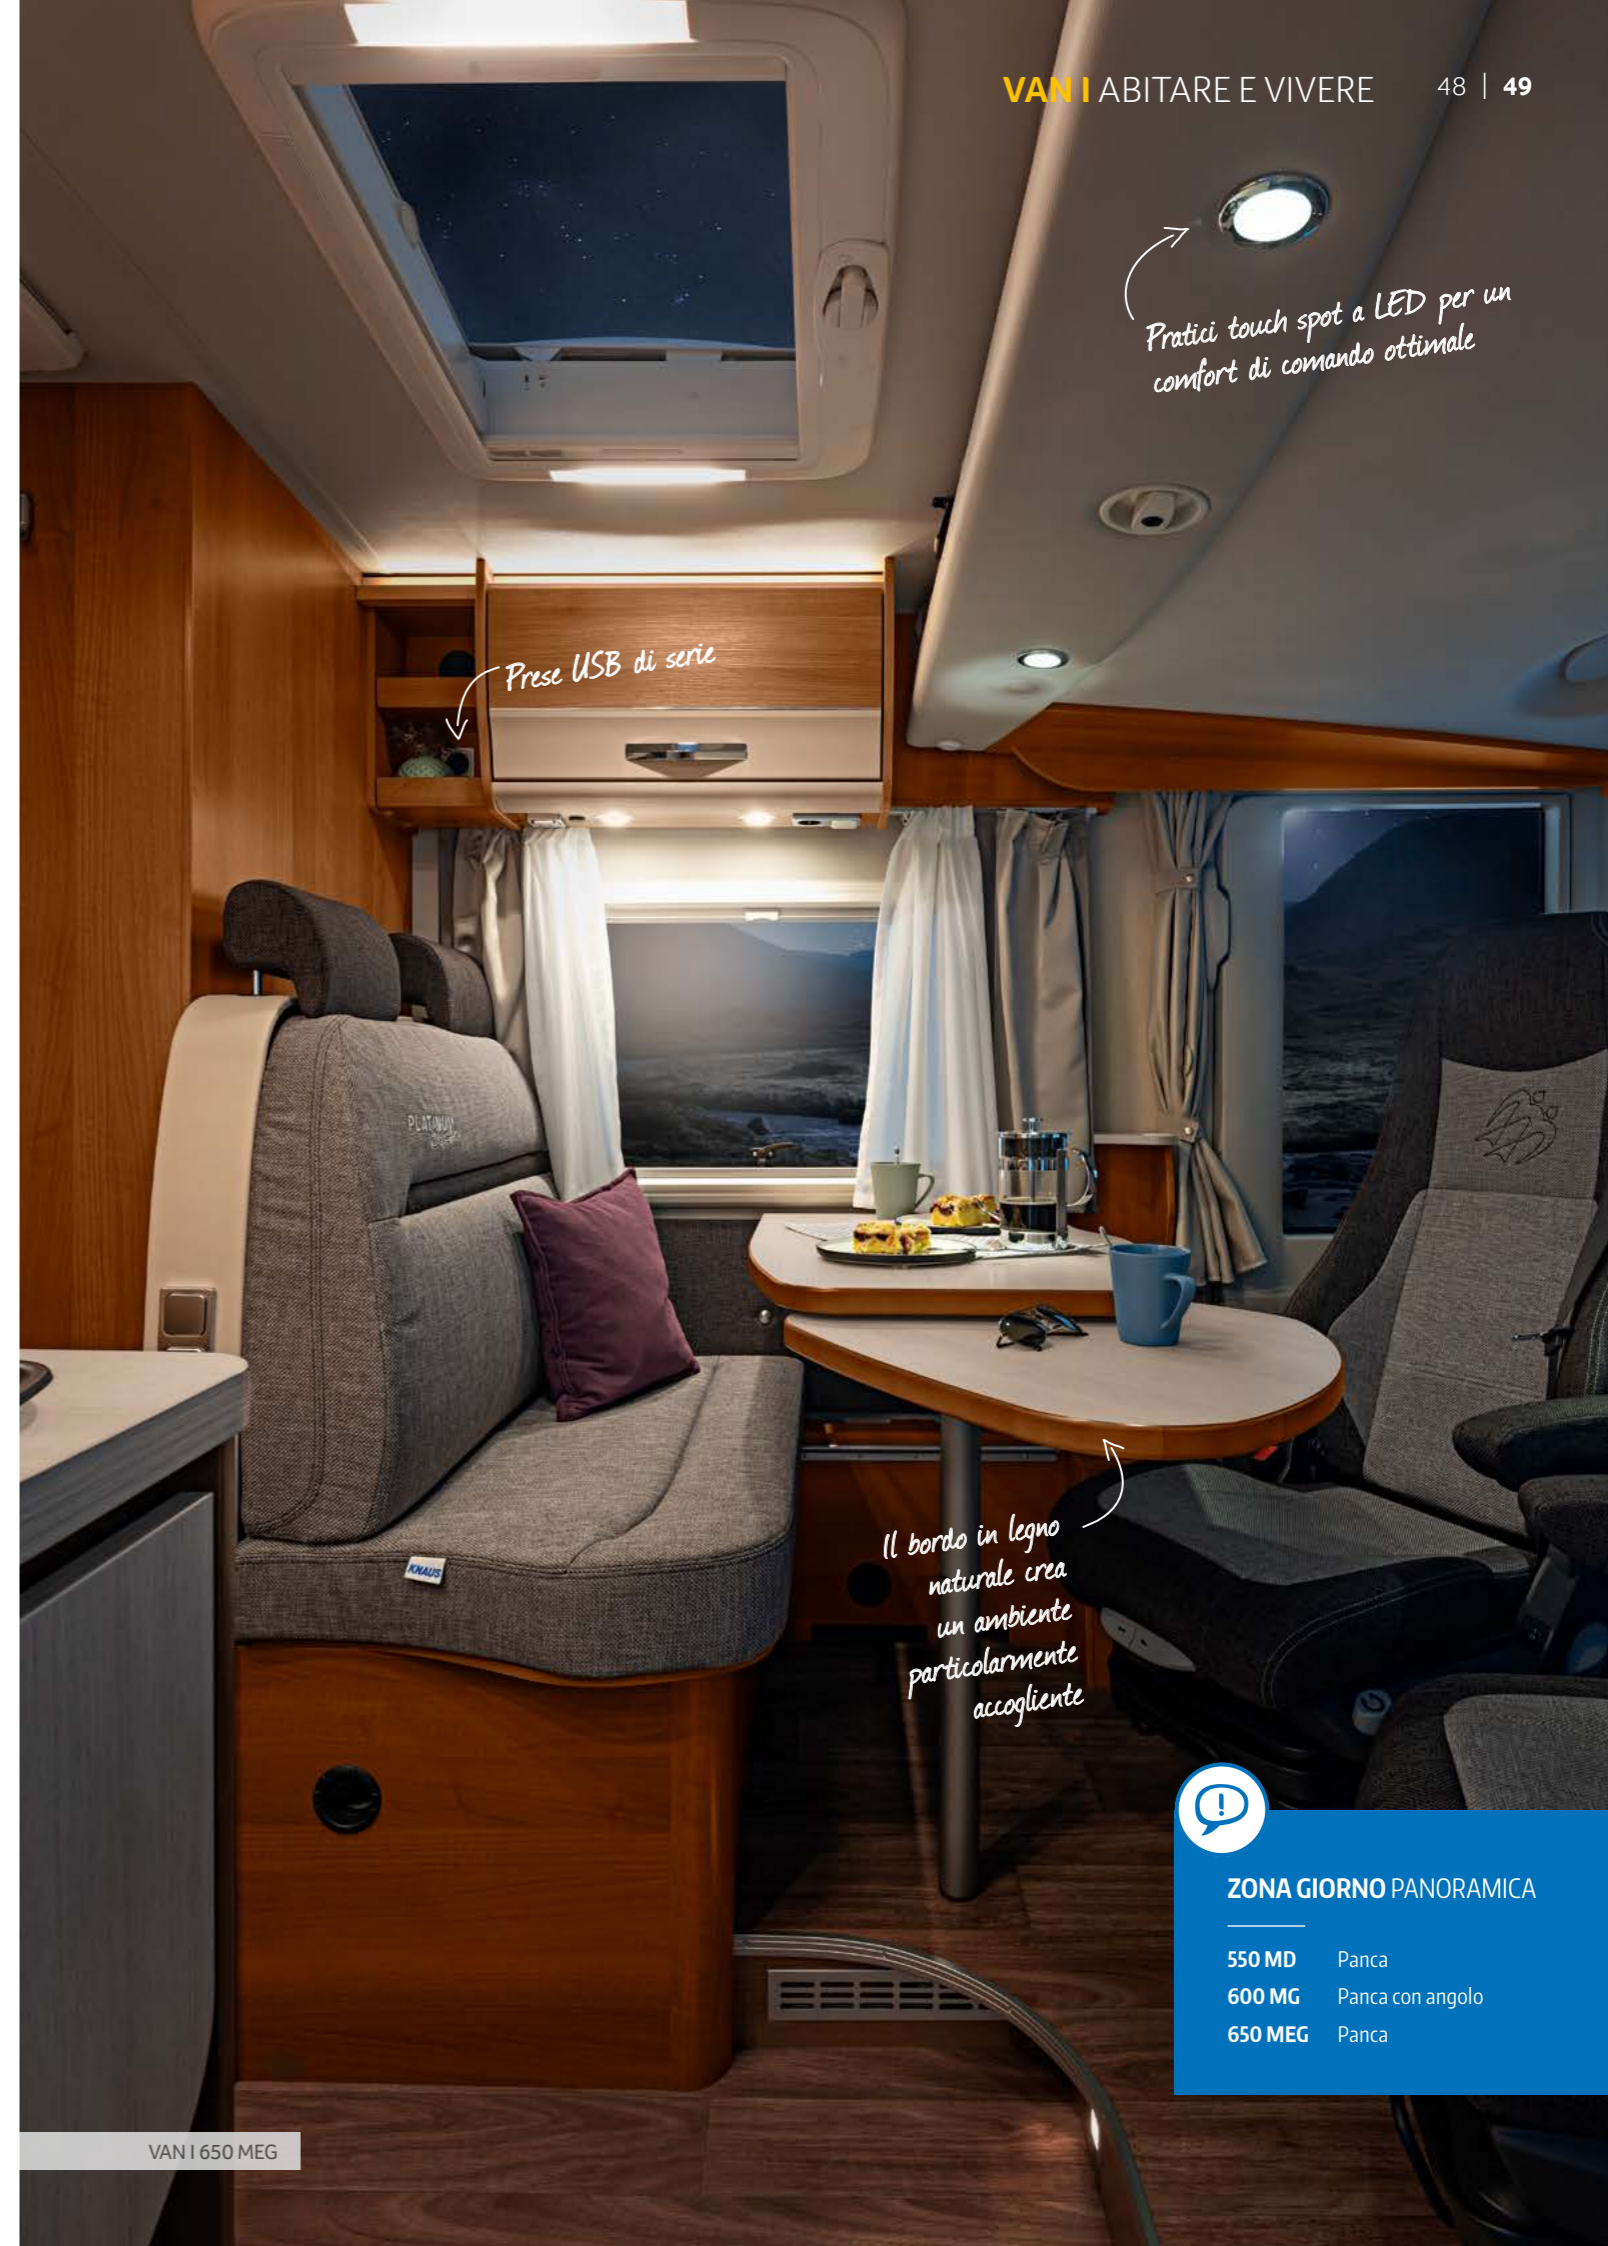

**2. Tavolo girevole.** A seconda dello spazio di cui avete bisogno, il tavolo si adatta perfettamente alle vostre esigenze.

Prese USB di serie

Pratici touch spot a LED per un comfort di comando ottimale