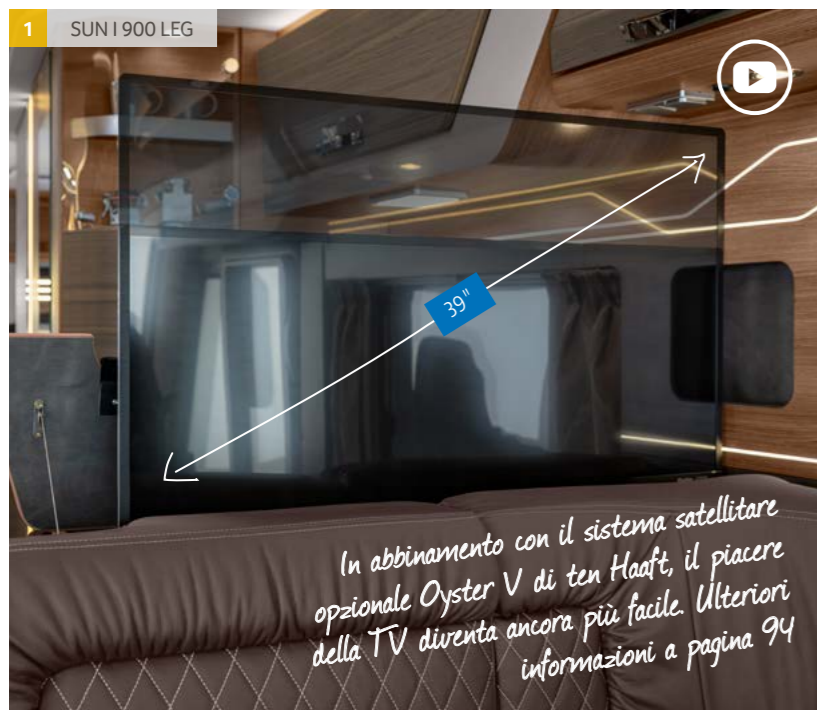

Con un click
un piacevole calore ☺

In abbinamento con il sistema satellitare opzionale Oyster V di ten Haaft, il piacere della TV diventa ancora più facile. Ulteriori informazioni a pagina 94

1. **1. TV LED con schermo a scomparsa da 39".** L'enorme TV opzionale esce da dietro la panca, grazie ad un meccanismo elettrico, con il semplice tocco di un pulsante.
2. **2. Ergonomico & di stile.** Per un comfort particolarmente elevato, la panca ed il sedile laterale sono dotati di volume ottimizzato e di un supporto lombare ergonomico curvo sullo schienale.
3. **3. Nobile segno distintivo.** Oltre ai materiali di pregio e allo spazio lussuoso, il SUN I dimostra vero stile con il suo design unico e gli esclusivi elementi firmati KNAUS. L'illuminazione d'ambiente dimmerabile è sapientemente integrata nella struttura dei mobili ed è di serie.