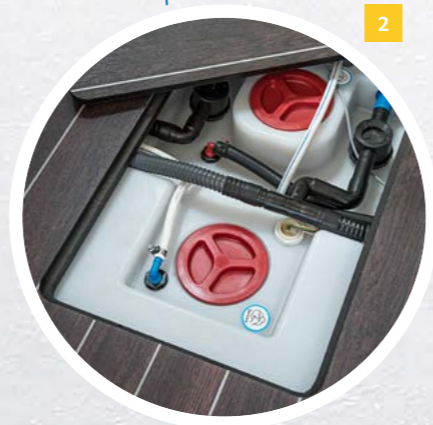

ECCEZIONALE SERVICEBOX

1. **1. Riempimento del serbatoio delle acque chiare**
2. **2. Accesso per la pulizia dei serbatoi di acque chiare ed acque grigie**
3. **3. Rubinetti di scarico dei serbatoi di acque chiare ed acque grigie**
4. **4. Passacavo**
   Per poter posare correttamente il cavo, nel ServiceBox c'è un passacavo a prova di parassiti.
5. **5. Resistenza serbatoio**
   Basta un gesto per azionare la saracinesca ed orientare l'aria calda verso il serbatoio dell'acqua.
6. **6. Collegamenti elettrici**
7. **7. Dispositivo di controllo antigelo**
   In caso di temperature particolarmente basse, il dispositivo di controllo antigelo entra in funzione e, per evitare danni, scarica l'acqua dalle condutture e dallo scaldabagno.
8. **8. Booster di carica per batteria di servizio**
   Grazie al nuovo booster di carica, quando il motore è acceso le batterie della cellula abitativa vengono caricate in modo particolarmente rapido ed efficiente.