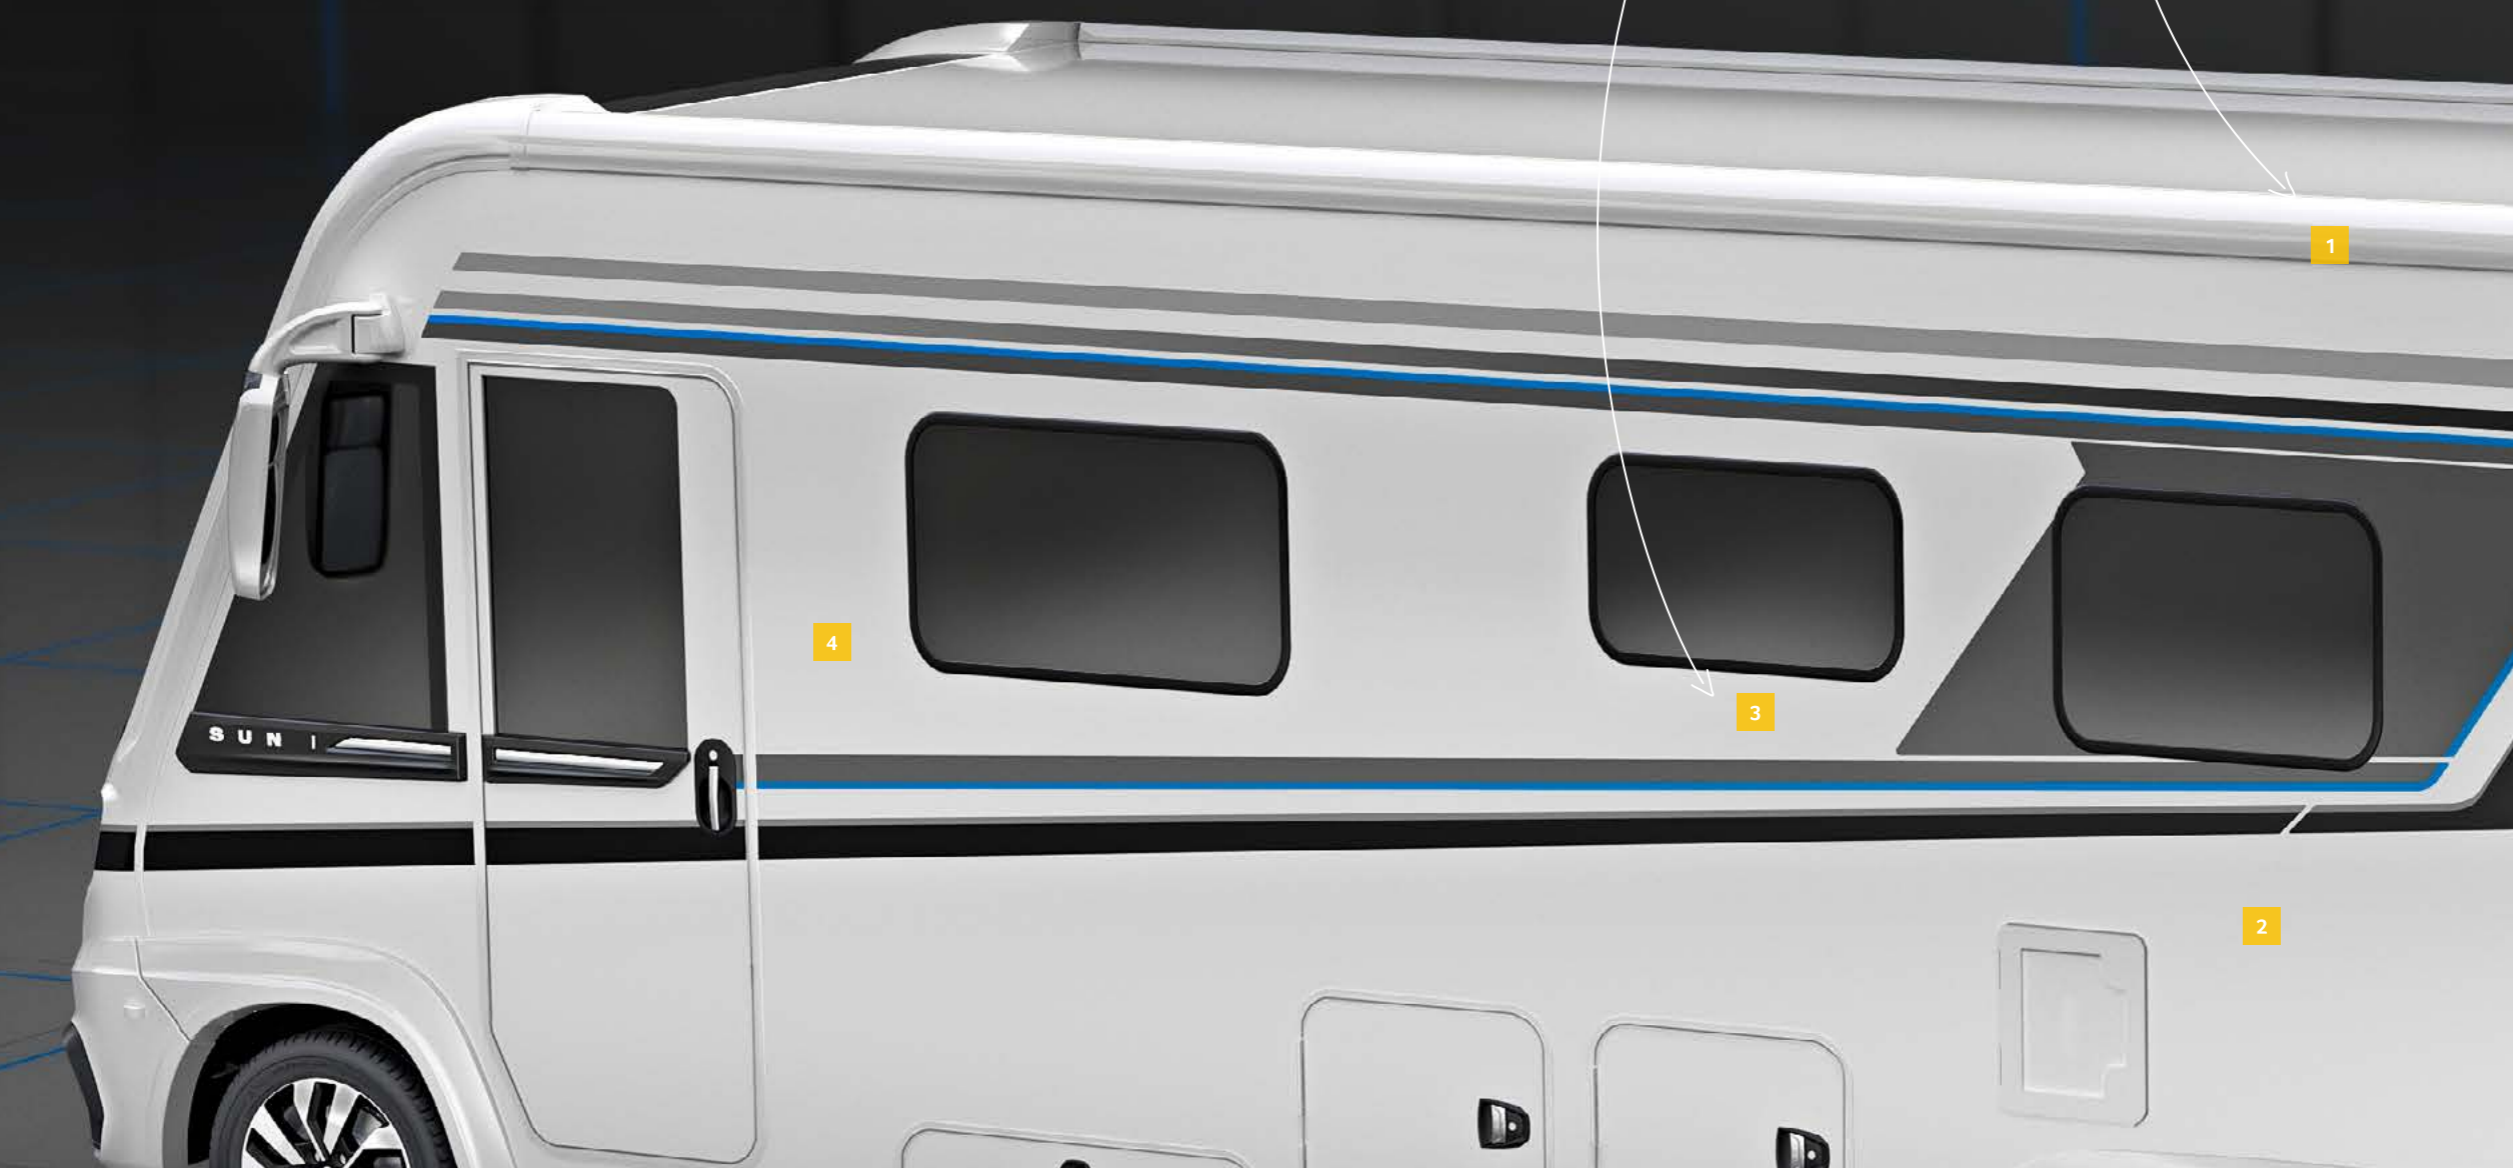

- A. Lamiera di alluminio
- B. Strisce PU
- C. XPS
- D. Lamiera di alluminio
- E. Tessuto

Il materiale XPS garantisce il miglior isolamento ed il miglior clima interno