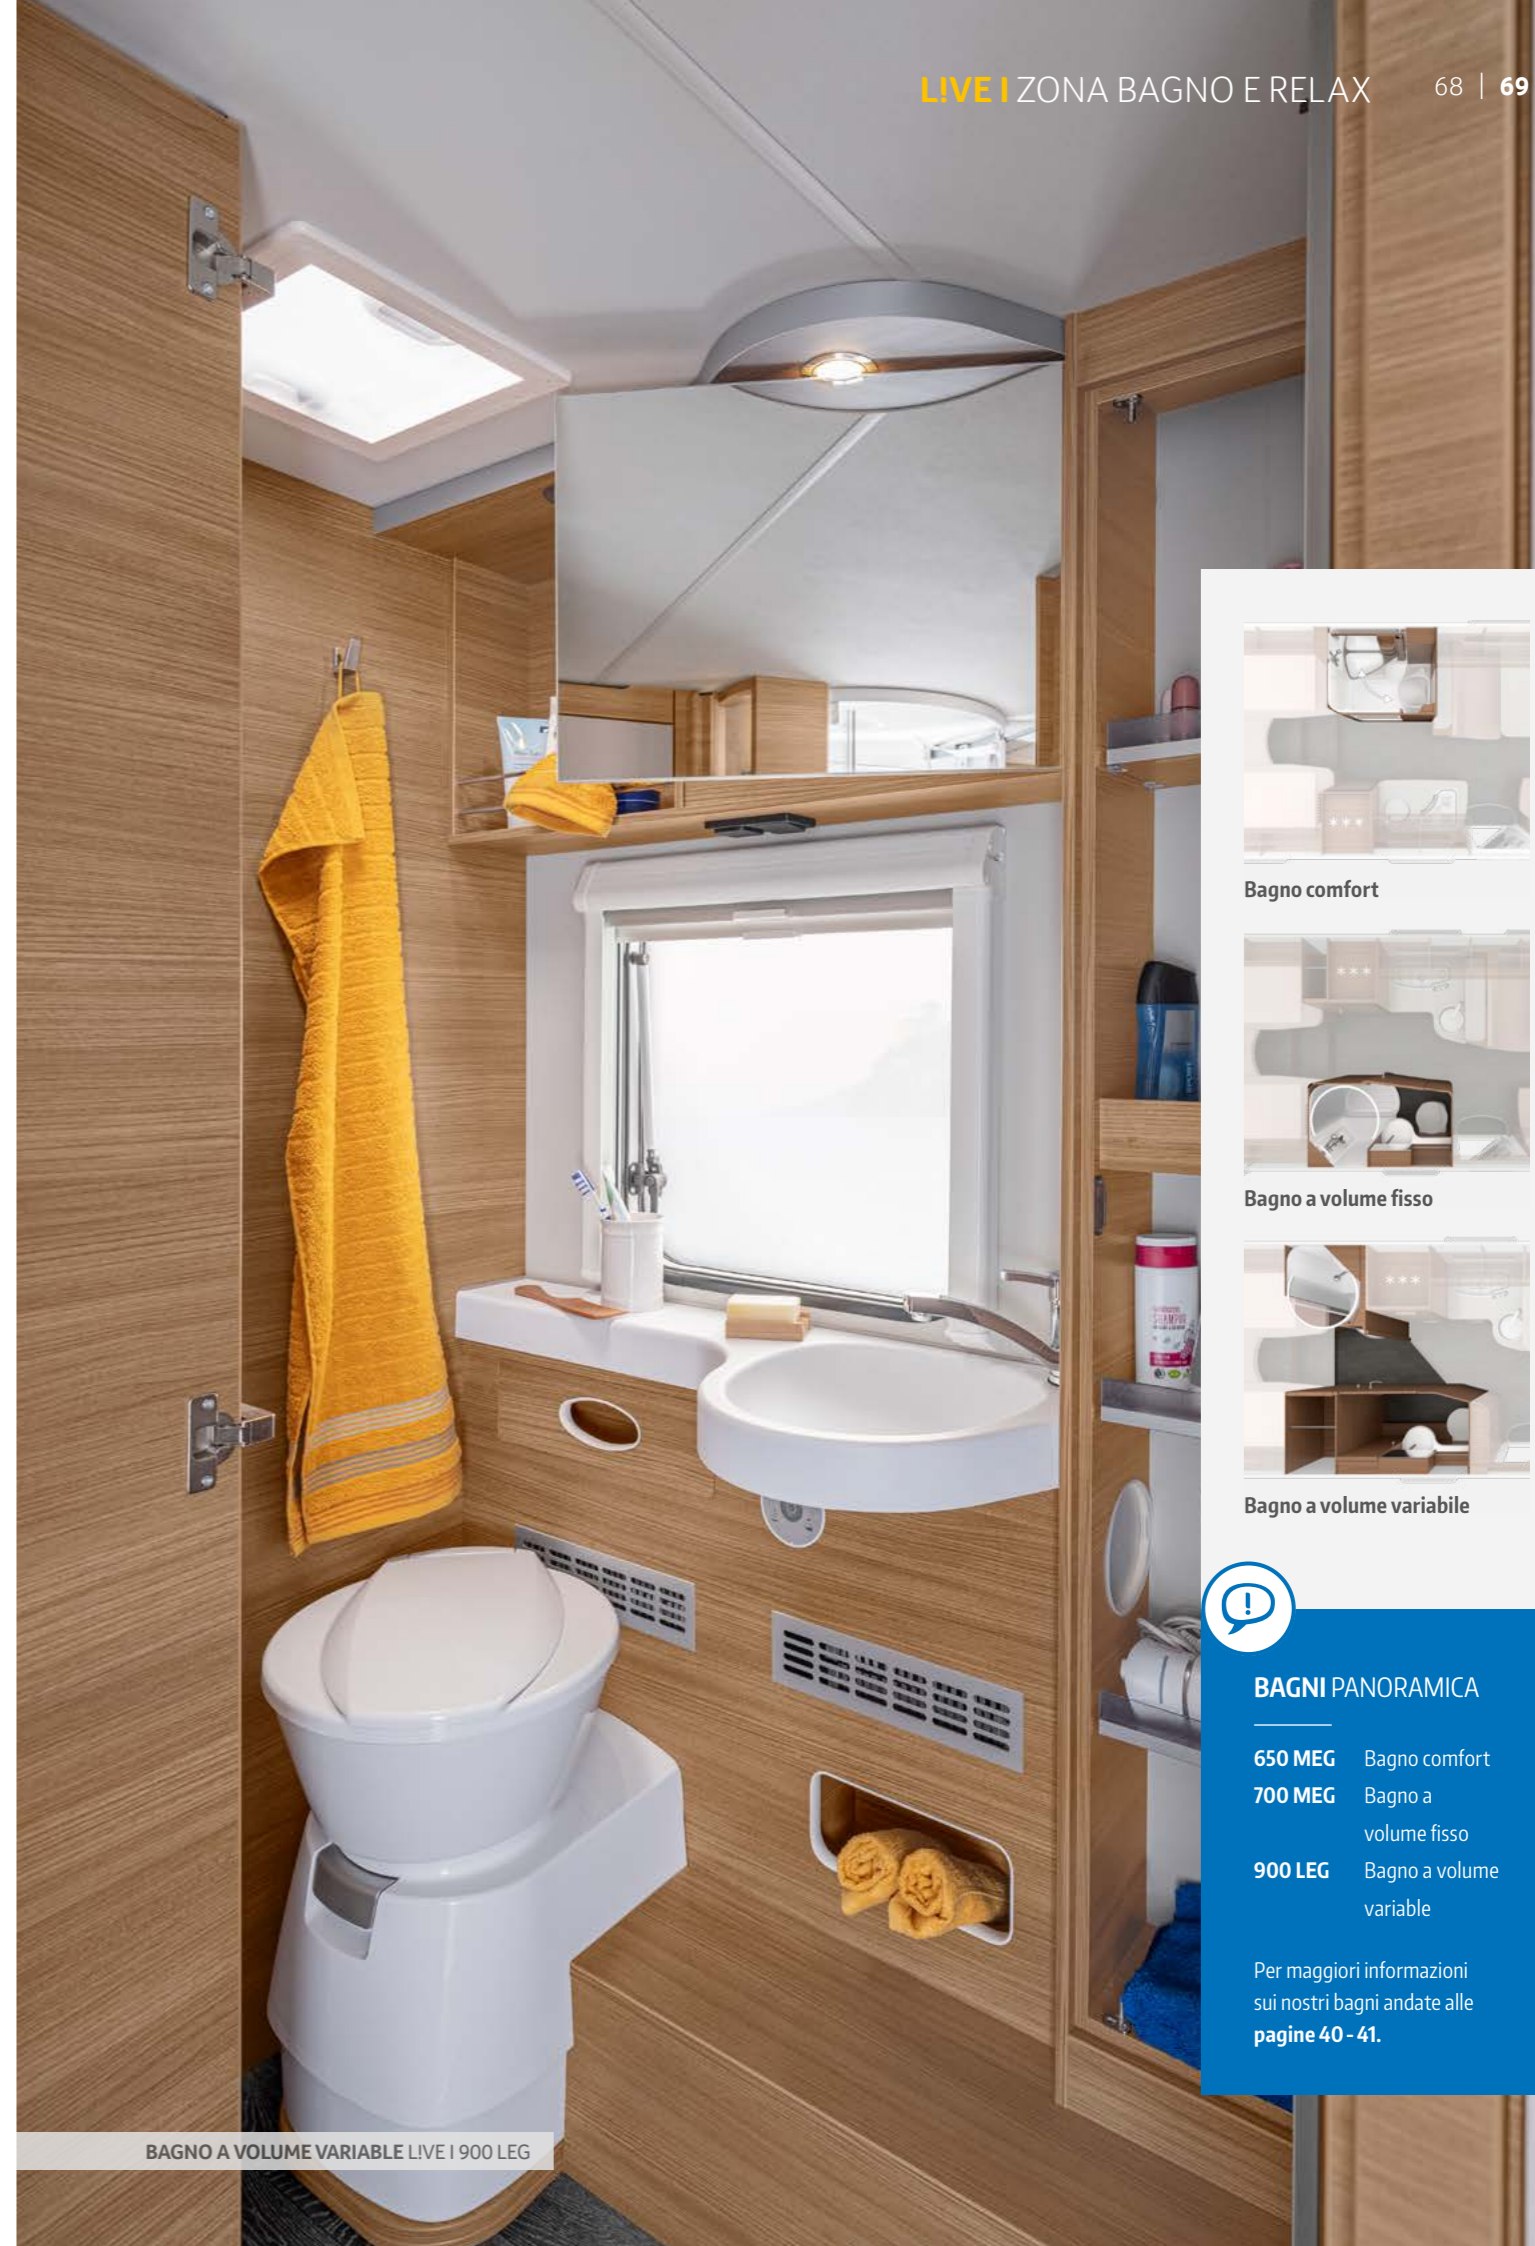

**3. Letto basculante di alta qualità.** Con rete a doghe e materasso di qualità EvoPore HRC, il letto basculante offre i migliori presupposti per una notte ristoratrice su una superficie di 195 x 150 cm.

LETTI PANORAMICA

- 650 MEG 4-5
- 700 MEG 4-5
- 900 LEG 4-6

Per maggiori informazioni sui nostri letti andate alle pagine 36 - 37.

Letti singoli

Letto basculante

Letto per ospiti

**Rinfrescante.** Avere il proprio bagno in viaggio è un'autentica comodità. Poterlo portare ovunque è un vero lusso. Soprattutto quando è allestito in modo ottimale come qui con il mobiletto extra large.

- 1. Variante bagno a volume variabile.** La porta per il vano bagno e la toilette serve anche da divisorio per la zona giorno. Una generosa cabina doccia separata offre il massimo comfort.
- 2. Variante bagno a volume fisso.** La cabina doccia in vetro acrilico di qualità offre moltissima libertà di movimento. Grazie a numerosi ripiani c'è abbastanza spazio per tutti i vostri cosmetici.
- 3. Variante bagno comfort.** Qui l'innovativa parete girevole vi consente di avere sempre a disposizione proprio lo spazio di cui avete bisogno. Lo spazio risparmiato va a tutto vantaggio del soggiorno.