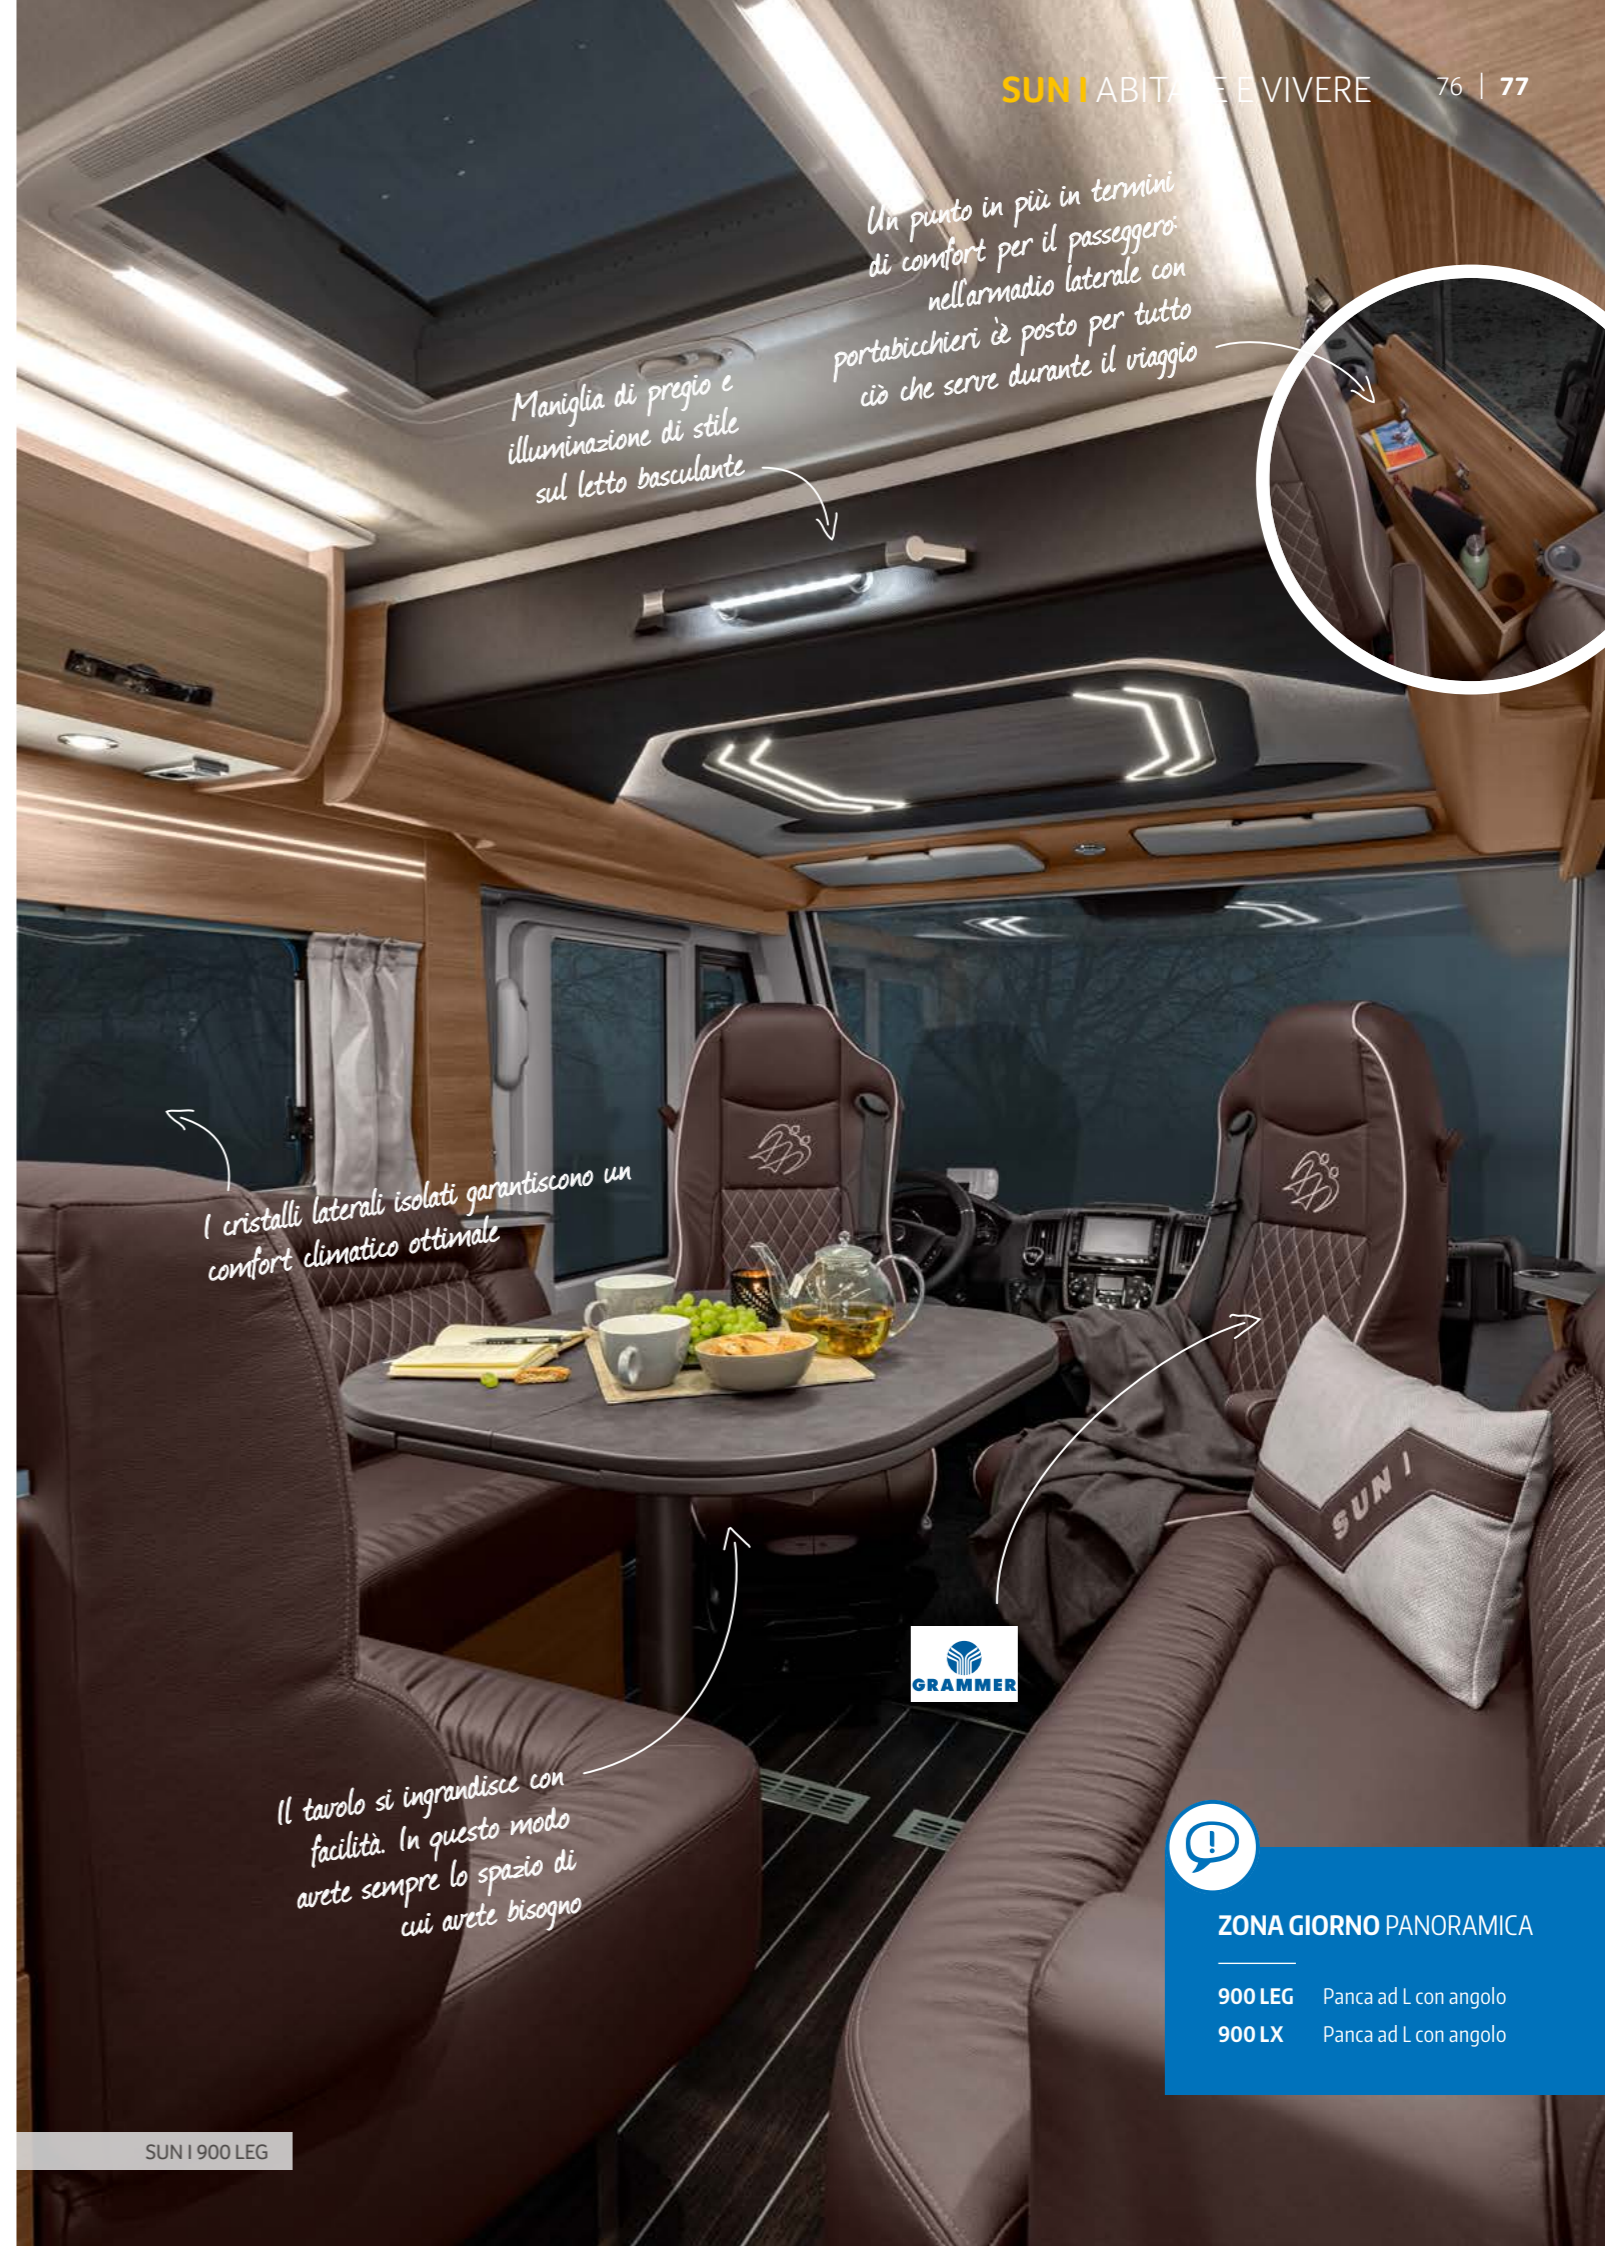

Maniglia di pregio e illuminazione di stile sul letto basculante

Un punto in più in termini di comfort per il passeggero: nell'armadio laterale con portabicchieri c'è posto per tutto ciò che serve durante il viaggio

I cristalli laterali isolati garantiscono un comfort climatico ottimale

Il tavolo si ingrandisce con facilità. In questo modo avete sempre lo spazio di cui avete bisogno

ZONA GIORNO PANORAMICA

- **900 LEG** Panca ad L con angolo
- **900 LX** Panca ad L con angolo