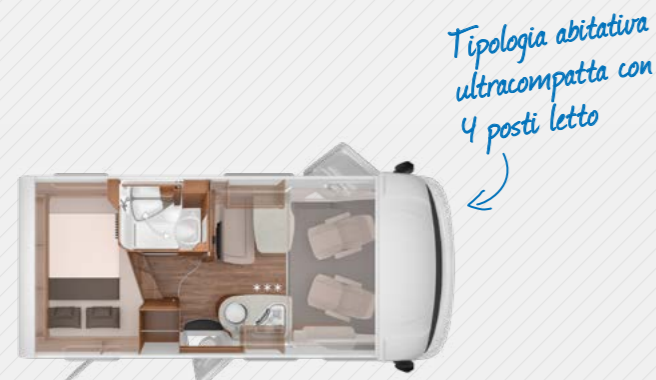

Sottoscocca  
in alluminio  
per la massima  
longevità

Vista ottimale e luce  
gradevole grazie ai fari  
anabbaglianti a LED

**Queste tipologie abitative sono ideali.**

Per il loro viaggio in Scozia Marie ed Anton hanno scelto, per poter portare tutta la loro attrezzatura, il 600 MG con 680 chili di carico utile.