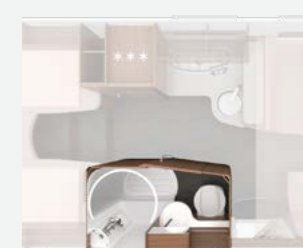

Bagno a volume fisso

BAGNI PANORAMICA

- **650 MG** Bagno a volume fisso
- **650 MF** Bagno lungo in coda
- **650 MX** Bagno LIVE
- **700 MEG** Bagno a volume fisso
- **700 MX** Bagno a volume fisso

Per maggiori informazioni sui nostri bagni andate alle pagine 38 - 39.