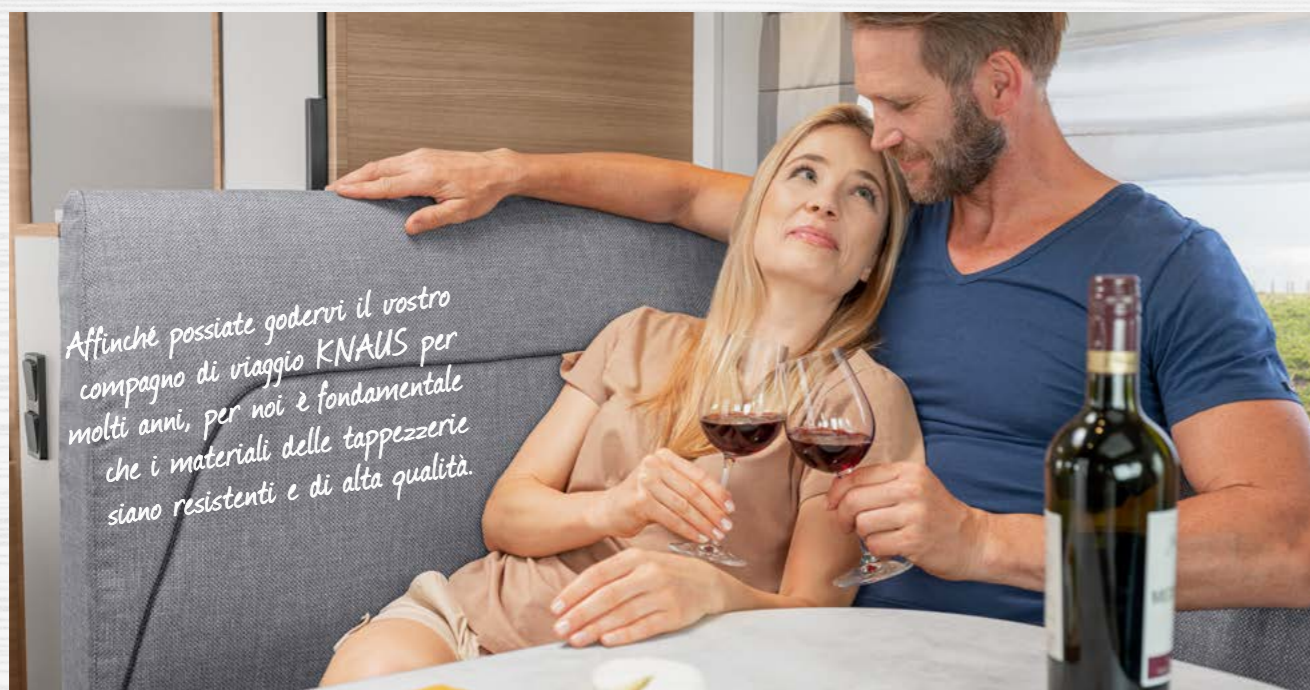

100 % KNAUS 100 % PERSONALIZZATO

Progettate da soli il vostro autocaravan, secondo la vostra immaginazione. Con le nostre numerose opzioni di personalizzazione, il nostro autocaravan diventa il vostro. Quello su cui potete sempre contare è la massima qualità KNAUS ed un comfort eccellente.