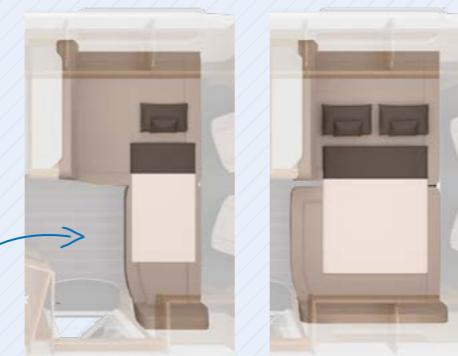

LETTO PER OSPITI

Flessibile e comodo. A seconda della tipologia abitativa, la dinette può diventare un letto aggiuntivo per una o due persone (può essere opzionale). Per le dimensioni esatte del letto consultate il listino prezzi o su

www.knaus.com

Letto per ospiti 1

Letto per ospiti 2