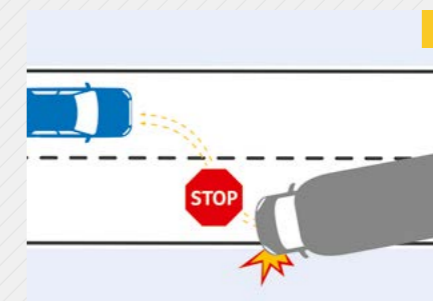

Opzionale con sovrapprezzo

- Proiettori fendinebbia con luce di direzione
- Regolatore di velocità con funzione di limitazione della velocità
- Regolazione automatica della distanza (ACC), munito di limitazione della velocità
- Assistente alla partenza in salita con sistema di rallentamento in discesa
- Regolazione automatica dei fari abbaglianti «Light Assist»
- Sistema attivo di cambio corsia
- Funzione di riconoscimento dei cartelli stradali
- Sistema di riconoscimento del livello di stanchezza
- Regolazione a intervallo del tergicristalli dotata di sensore pioggia accensione automatica della fanaleria