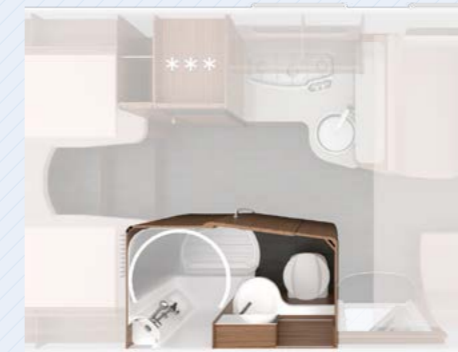

Tipologie abitative: SKY TI 700 MEB

BAGNO A VOLUME FISSO

Disposizione intelligente. Lavabo fisso, box doccia fisso, ma anche tanto spazio in dimensioni compatte. La disposizione intelligente offre questa possibilità. Un ampio armadietto a specchio e i vani portaoggetti offrono spazio per tutti gli accessori da bagno.