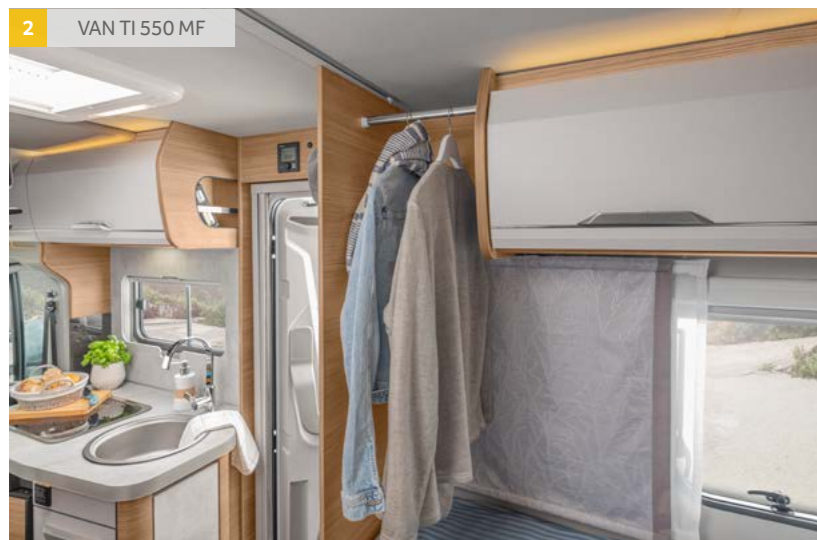

La vostra zona comfort viaggia sempre con voi

1. Tipologia abitativa ponderata. Il 550 MF convince grazie agli ampi spazi e può avere in dotazione come optional il comodissimo gruppo di seduta ad L con il tavolo scorrevole telescopico a colonna centrale. Ciò crea ulteriore spazio abitativo e consente maggiore libertà di movimento.

2. Guardaroba. Oltre ai ganci nel guardaroba e all'armadio a tutta altezza, il 550 MF dispone anche di un'asta appendiabiti tra la porta e l'area del letto.

Il nuovo elemento di design con illuminazione integrata rende ancora più armonioso il passaggio tra cabina e spazio abitativo

Per il massimo comfort dei sedili ed una postura sana, l'imbottitura degli schienali ha un volume ottimizzato ed è dotata di un sostegno lombare ergonomico curvo

Il sedile laterale standard nel 650 MEG offre spazio aggiuntivo per gli ospiti. Inoltre, le posizioni di seduta sono regolabili

ZONA GIORNO PANORAMICA

- 550 MF Panca
- 650 MEG Panca angolare