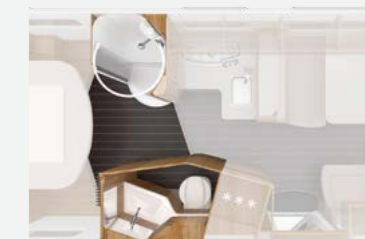

Bagno a volume variabile