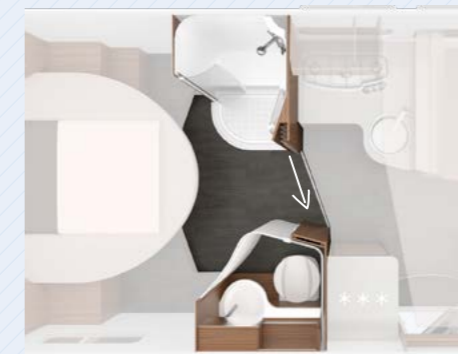

BAGNO LIVE

Comfort da tutti i lati. Il bagno LIVE dispone di una cabina doccia separata, che può essere collegata alla zona toilette e divisa dal soggiorno mediante un separatore in tessuto. Il bagno compatto con WC a cassetta girevole può essere separato ulteriormente con una parete divisoria.

Tipologie abitative: LIVE WAVE 650 MX