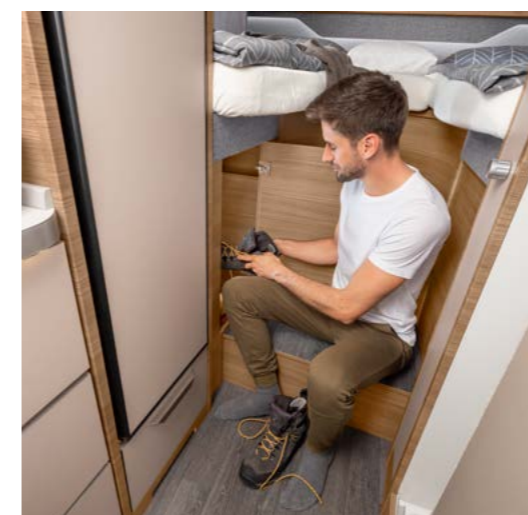

Più di una normale zona notte. Grazie all'innovativa struttura posteriore **FoldXpand**, la zona notte del VAN TI offre ancora più spazio per potersi stendere come si deve. Per Paul è un vero vantaggio, così come gli ampi armadi con asta appendiabiti e lo spazio aggiuntivo sotto i letti.