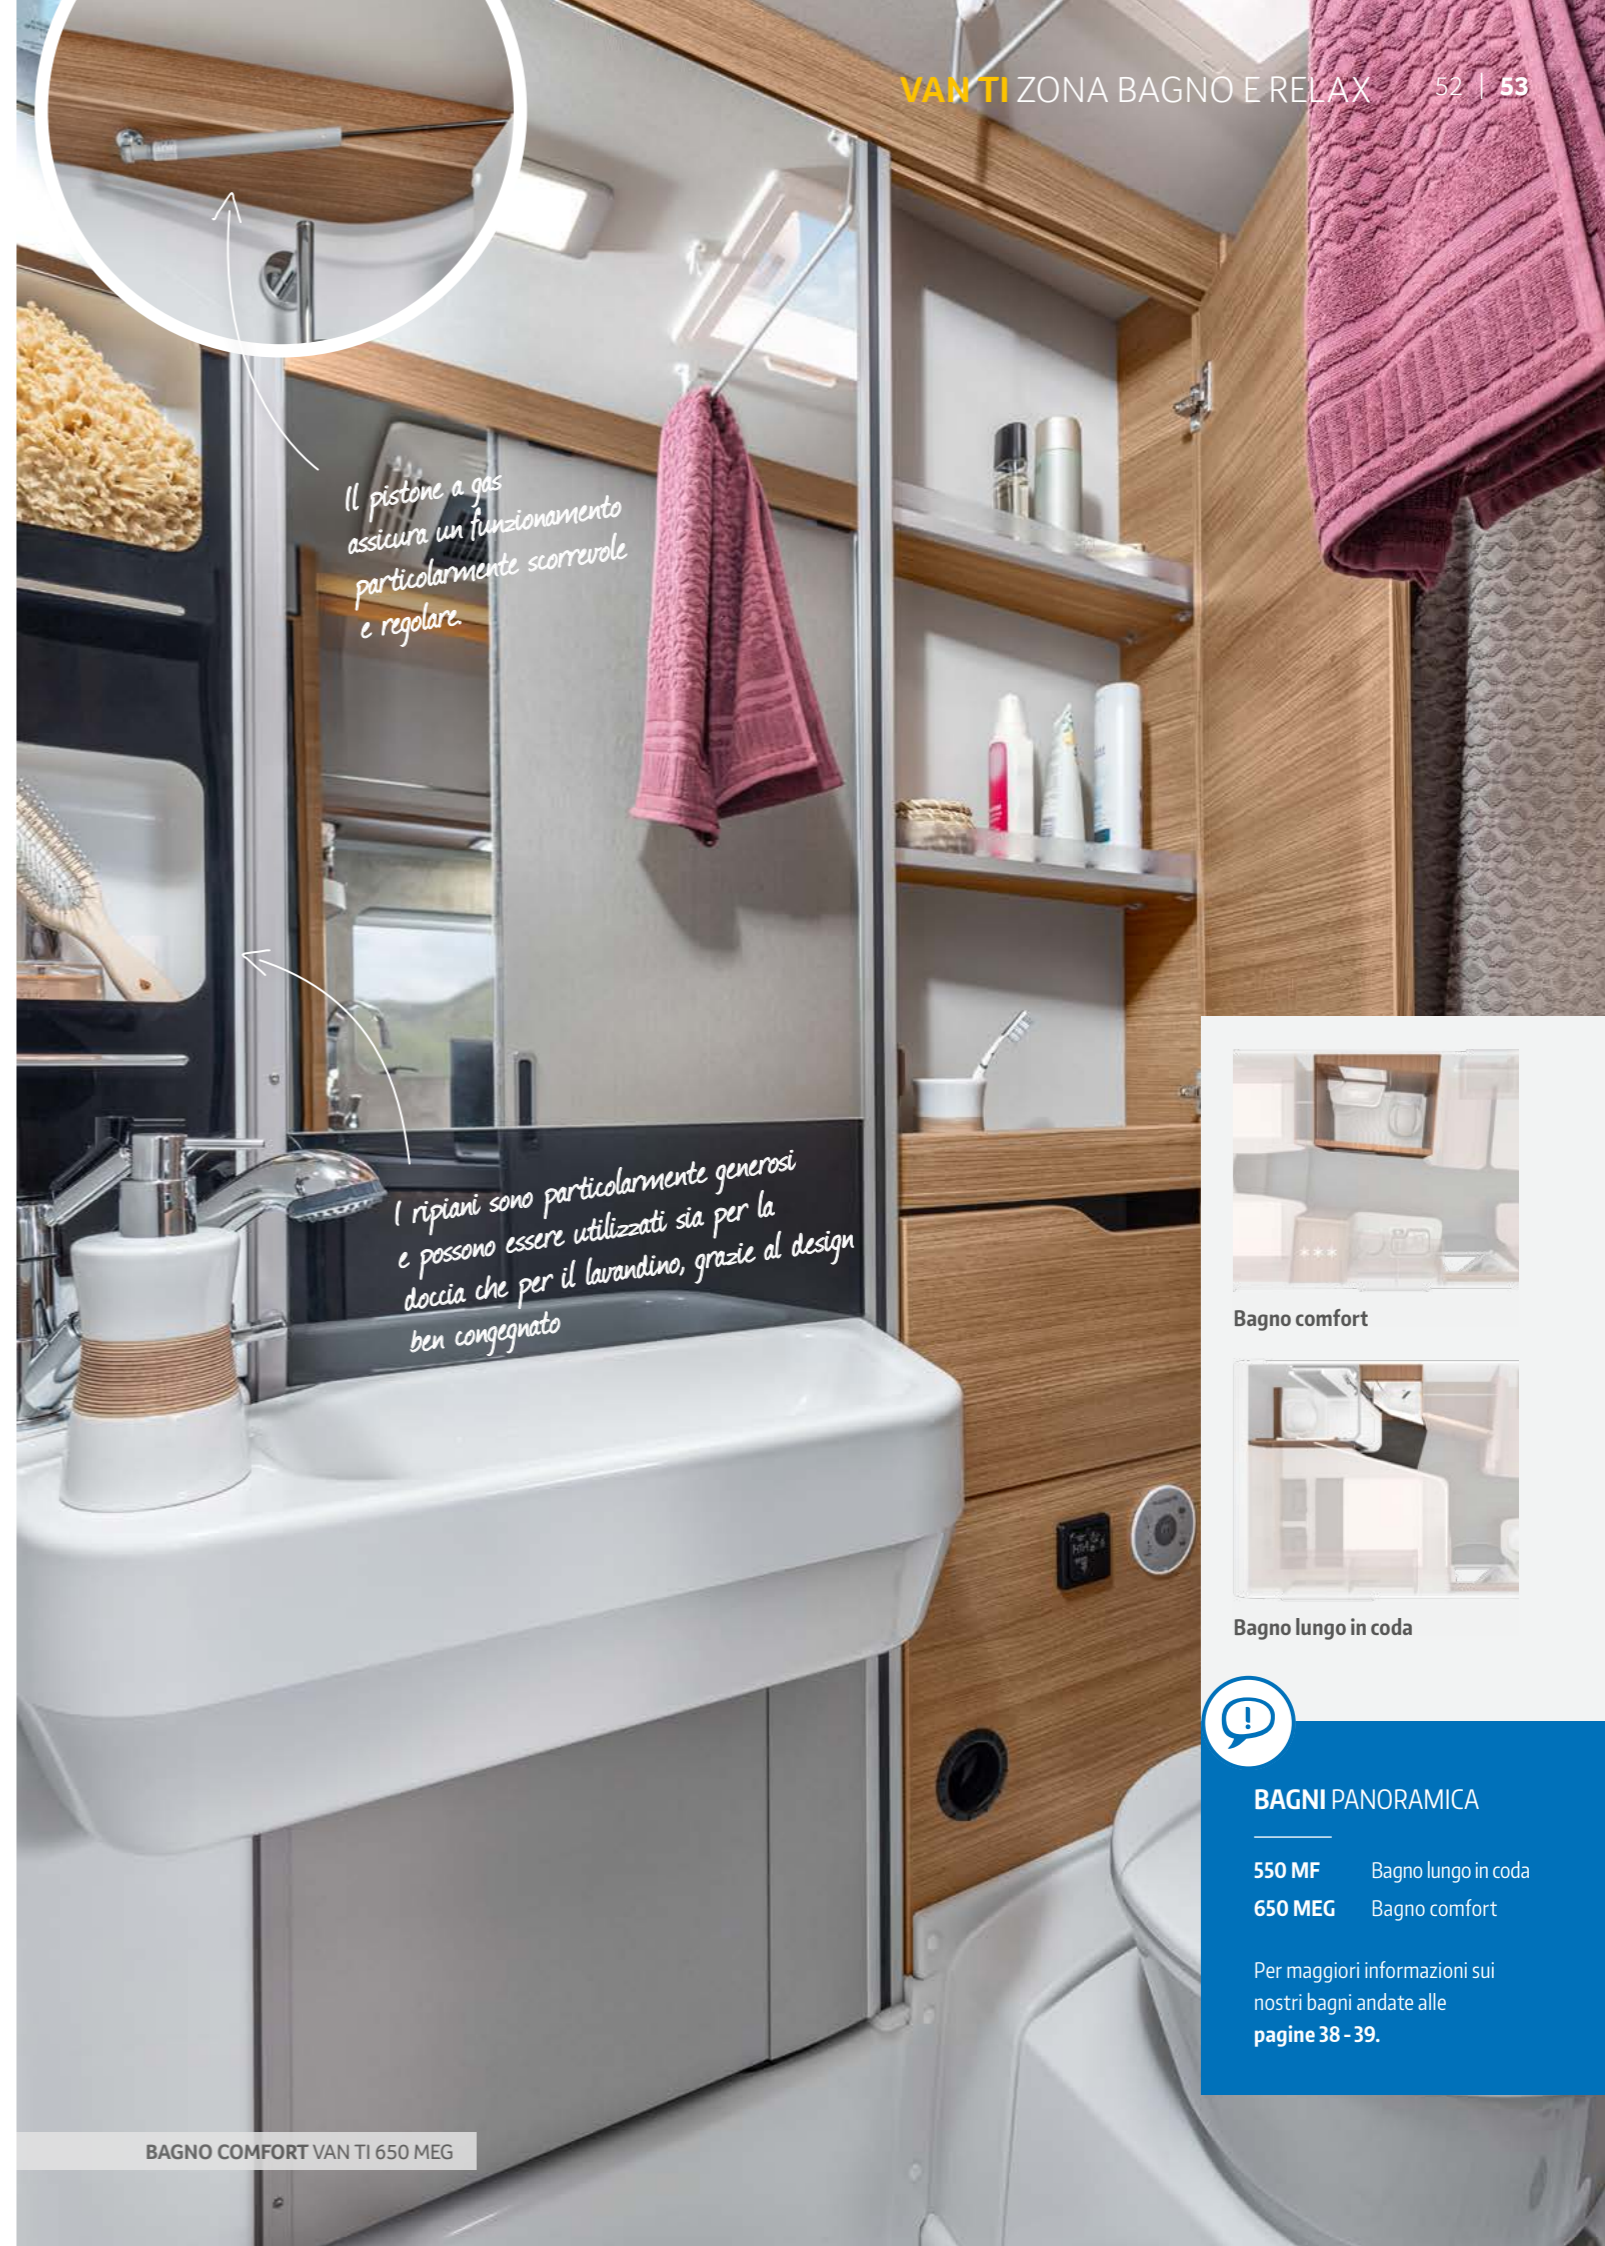

3. Spazio utile. Il letto alla francese può essere facilmente ripiegato per un facile accesso allo spazio utile sottostante.

Tutto il "nécessaire" a bordo. Il bagno comfort offre spazio per un mobiletto pensile particolarmente grande, grazie all'ottimizzazione dello spazio. Per Anne è davvero importante, perché qui può sistemare con facilità ed ordinatamente tutti gli accessori per il bagno.

- 1. Bagno lungo in coda.** Il bagno è dotato di servizi igienici a tazza fissa, piano d'appoggio e pratica predisposizione per la doccia. Il lavello separato offre un ulteriore spazio utilizzabile ed è perfettamente integrato nella stanza.
- 2. Bagno comfort.** Quando volete fare la doccia, tirate semplicemente la parete girevole verso il lavandino e fate scorrere verso l'alto il doccino sul suo supporto. La porta scorrevole della doccia si chiude ermeticamente.