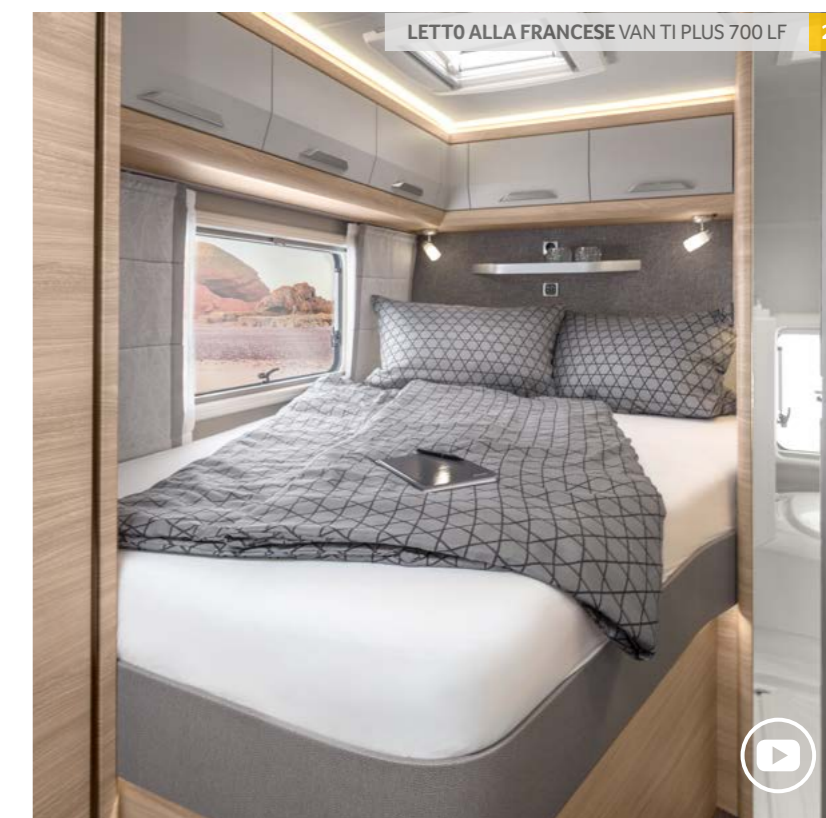

LETTI PANORAMICA

650 MEG 2
700 LF 2-4

Per maggiori informazioni sui nostri letti andate alle pagine 34 - 35.

Sogni PLUS. Nei letti singoli lunghi oltre 2 metri con i comodissimi materassi EvoPore HRC, Cora e Tino dormono come bambini e sognano i loro prossimi viaggi.

1. Guardaroba. L'intelligente disposizione degli spazi abitativi crea uno spazio extra per un guardaroba a tutta altezza. Grazie ai diversi vani e alla barra appendiabiti, potete riporre tutto comodamente.

2. Letto alla francese. Perfettamente integrato nella parte posteriore e con un piacevole rivestimento soft-touch, vi regalerà sonni ristoratori.

3. Letto per gli ospiti. La lounge si trasforma facilmente in un comodo letto per gli ospiti. Basta abbassare il tavolo con gamba telescopica, inserire i cuscini e garantirete ai vostri amici sogni d'oro.