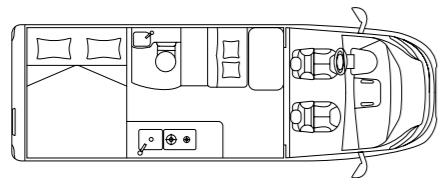

KOSMO 6.0

CAMPER VAN

↔ 599 cm 2 (+1+2)