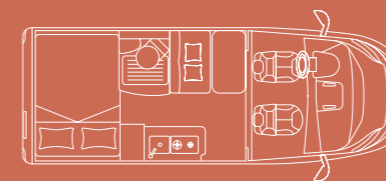

NUOVI ECOVIP CAMPER VAN

ECOVIP 540