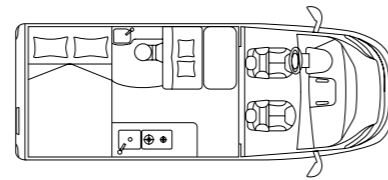

Buonanotte
sotto le stelle.

Per tutti i modelli è
disponibile come optional un
tetto sollevabile.

KOSMO PIANTINE

Scansiona ora il QR code e scopri più dettagli sulla gama Kosmo Camper Van.

KOSMO 5.4

CAMPER VAN