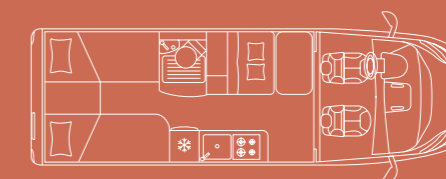

ECOVIP 641

AGGIORNAMENTI E NOVITÀ
SU LAIKA.IT