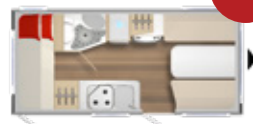

Letti per i bambini

PREMIO LIFE

415 TK* **NEW**