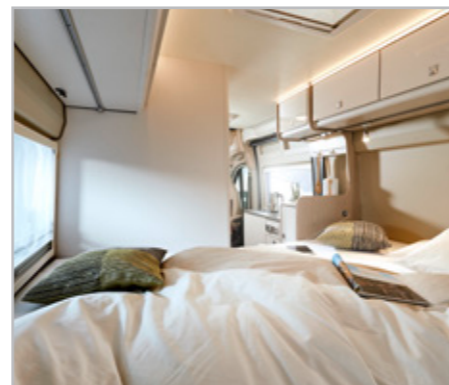

Molto più di un veicolo

Acquistare un furgonato non è solo optare per un modo diverso di trascorrere le proprie vacanze: è prima di tutto scegliere, per un periodo della propria vita, un compagno di viaggio. E' realizzare un sogno, quello di viaggiare a bordo di un veicolo in cui non manca davvero nulla per farvi sentire bene come a casa. E' questa la promessa che vi fa Bürstner. Ce la mettiamo tutta per sfruttare al massimo lo spazio disponibile, per arredare ogni centimetro con ergonomia e armonia, senza trascurare di privilegiare la funzionalità. Per questo vi garantiamo che potrete godervi le vostre vacanze, ogni giorno, in un luogo che vi rappresenti perfettamente. Il vostro luogo preferito, ovunque voi siate.

*Tutte le informazioni su
www.buerstner.com/it*

La ricetta per viaggiare con piacere

Pesce fresco di mare. Frutta appena raccolta. Verdure croccanti direttamente dal mercato – un furgonato Bürstner vi porta direttamente là dove potete acquistare gli ingredienti più freschi per i vostri prelibati piatti. In un furgonato Bürstner potrete trovare una cucina allestita in modo da soddisfare completamente sia i cuochi amatoriali che gli appassionati di cucina. Ultramoderni piani cottura a gas, cassetti con chiusura soft-close, frigoriferi perfettamente collocati per essere facilmente raggiungibili: le cucine Bürstner rispondono a tutte le necessità.

Buona notte!

Dopo una giornata intensa, potersi sdraiare comodamente, addormentarsi completamente rilassati e svegliarsi il giorno successivo freschi e pronti per un altro giorno di viaggio, è un sogno che diventa realtà ... con Bürstner. Con il comfort notturno Bürstner, avete la garanzia di trascorrere notti da sogno, indipendentemente dal modello che sceglierete. Con Bürstner, le vostre notti saranno belle come le vostre giornate.