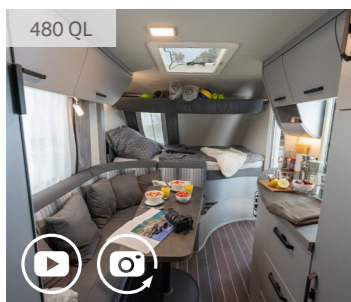

L'upgrade per gli appassionati del design: la **KNAUS SPORT&FUN BLACK SELECTION**. Con il suo aspetto elegante e l'eccellente dotazione al miglior prezzo in assoluto, questa spaziosa caravan stupisce particolarmente i vacanzieri sportivi attenti alla moda.

SPORT&FUN **BLACK** Selection

Con la ricca dotazione del modello speciale risparmiate fino a €1.471,-

Portamoto disponibile come optional

SPORT&FUN BLACK SELECTION

480 QL