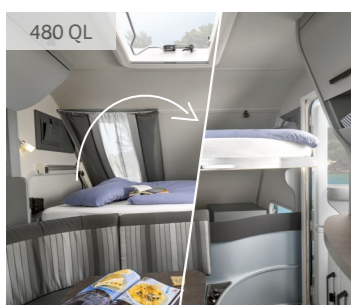

L'upgrade per gli appassionati del design: la **KNAUS SPORT&FUN BLACK SELECTION**. Con il suo aspetto elegante e l'eccellente dotazione al miglior prezzo in assoluto, questa spaziosa caravan stupisce particolarmente i vacanzieri sportivi attenti alla moda.

SPORT&FUN **BLACK** Selection

Con la ricca dotazione del modello speciale risparmiate fino a €1.471,-

Portamoto disponibile come optional

SPORT&FUN BLACK SELECTION

480 QL