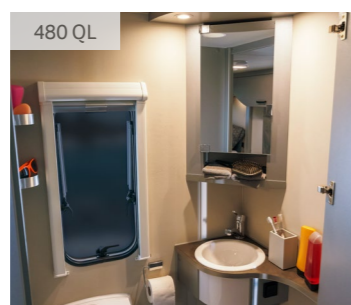

L'upgrade per gli appassionati del design: la **KNAUS SPORT&FUN BLACK SELECTION**. Con il suo aspetto elegante e l'eccellente dotazione al miglior prezzo in assoluto, questa spaziosa caravan stupisce particolarmente i vacanzieri sportivi attenti alla moda.

SPORT&FUN **BLACK** Selection

Con la ricca dotazione del modello speciale risparmiate fino a €1.471,-

Portamoto disponibile come optional

SPORT&FUN BLACK SELECTION

480 QL