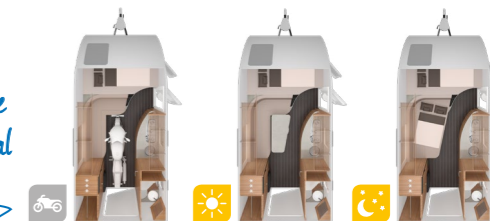

SPORT&FUN BLACK SELECTION

480 QL

Prezzo di base del veicolo standard		€19.890,-
152857	AL-KO Vario X Chassis	S
152589	AL-KO AAA Premium Brake	€ 77,-
151110	Ruotino anteriore con indicazione della massa sull'occhione	S
102863	Copritimone, nero	€ 135,-
150065	Piedini di stazionamento rinforzati AL-KO	S
150111	Maggiorazione di portata cat. 1	€ 112,- 1.500 kg
152591	Cerchi in lega da 17" (monoasse), colore Titan Metallic laccato, nel design esclusivo KNAUS	€ 749,-
100023-01	Portapacchi per tetto con scaletta posteriore color nero	€ 892,-
100832	Zanzariera porta	S
100526-28	Sportello gavone 100 x 120 cm, anteriore sx	€ 430,-
100170-01	Oblò 96 x 65 cm (sollevabile-inclinabile) con oscurante e zanzariera (anteriore)	S
102153	Tenda a rullo combi a cassetta (oscurante e zanzariera) per finestra in bagno	€ 68,-
101604	Pareti laterali in lamiera liscia color bianco - monoasse	€ 1.434,-
103760	Emblema KNAUS per parte anteriore e posteriore, nero/cromo	S
103551-10	Serigrafia esterna SPORT&FUN "BLACK SELECTION"	€ 240,-
103552-09	"SPORT&FUN BLACK SELECTION" nel carbon look	€ 180,-
102933-08	Fanali posteriori oscurati	€ 250,-
552943-03	Allestimento interno di alta qualità con superfici resistenti in CPL nei colori SPORT&FUN "BLACK SELECTION"	€ 190,-
552335-61	Variante tappezzeria edizione speciale: SPORT&FUN "BLACK SELECTION"	€ 380,-
301956	TRUMA MonoControl CS, filtro del gas incluso	€ 330,-
551327	Rilevatore di fumo	€ 31,-
450092	Serbatoio acque grigie da 25 litri, con ruote	€ 141,-
452718	Sistema di filtraggio dell'acqua "bluuwater"	S
250941	Presse esterna Combi (corrente + TV)	€ 112,-
250072-06	Presse SCHUKO 230 V supplementare, in cucina (1 pezzo)	€ 91,-
252340	Luce veranda a LED	€ 89,-
952823	Buono MediKit: voucher per un esclusivo kit di pronto soccorso*	S
953757	silwyREADY	S
Prezzo complessivo dei singoli accessori		€ 5.931,-
Prezzo del veicolo accessorizzato come l'edizione speciale		€ 25.821,-
Prezzo modello edizione speciale		€ 24.350,-
Risparmio		€ 1.471,-

Prezzo in Euro, IVA 22% incl.