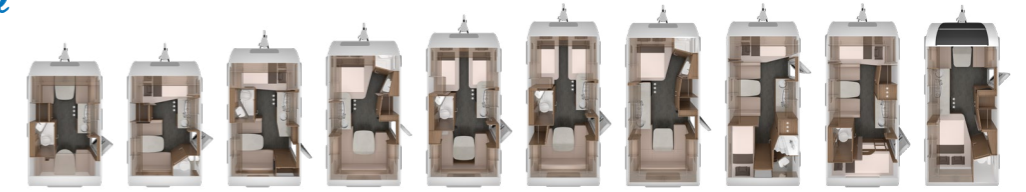

DATI TECNICI

Tipologie abitative	10
Massa a pieno carico kg	1.300 - 2.500
Lunghezza complessiva cm (min/max)	605 - 731
Larghezza cm (esterna/interna)	232 / 216
Altezza cm (esterna/interna)	257 / 196

Per maggiori informazioni
knaus.com/caravan-edizione-speciale

Con la ricca dotazione del modello speciale risparmiate fino a €4.258,-

SPORT E.POWER SELECTION 4 | 5