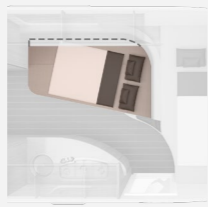

Letto per ospiti