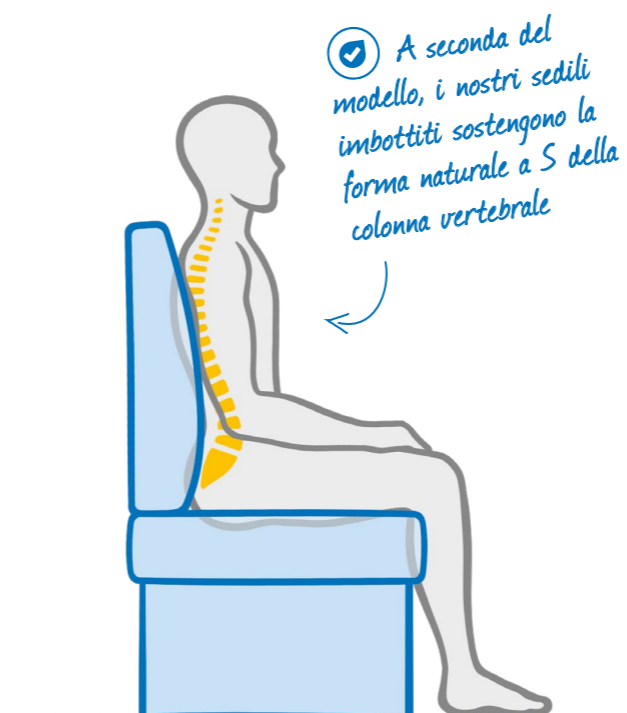

I sedili comodi non sono un optional: sono compresi nella dotazione di serie.

Non importa quale tessuto o imbottitura sceglierete: per ogni singolo modello potrete sempre contare sul comfort ottimizzato della dotazione di base di ciascuna caravan KNAUS. Installiamo sedili imbottiti ergonomici in base al modello che sosterranno in maniera ottimale la vostra schiena e manterranno il vostro corpo in una postura sana anche dopo lunghe ore passate a sedere o a mangiare a tavola.