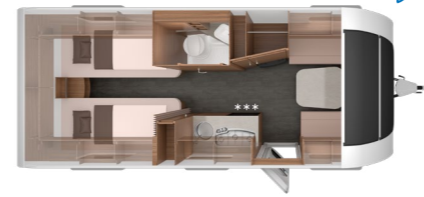

SPORT 500 EU

SPORT 540 UE

Disponibile anche con letto trasversale anziché dinette anteriore

Vista mozzafiato grazie al finestrino panoramico (anteriore)

SPORT 400 QD

SPORT 500 FU

SPORT 540 FDK

Su richiesta con maxi frigorifero da 177 litri