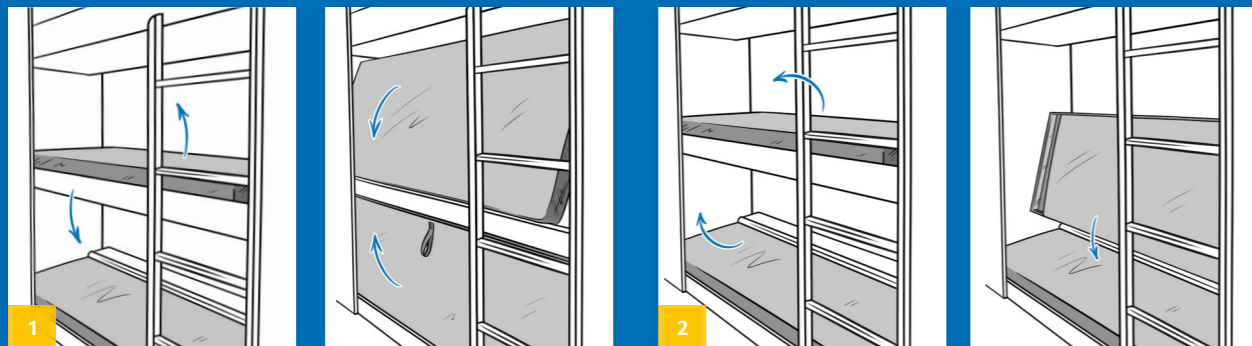

VARIANTI DA SOGNO: LE NOSTRE TIPOLOGIE DI LETTO

LETTI A CASTELLO

1. Letto a castello a 2 posti. Una scala fissata saldamente consente di salire con facilità, mentre la sponda di protezione assicura sonni tranquilli. Sotto i letti si trova spazio di stivaggio extra.

2. Letto a castello a 3 posti opzionale. A seconda della tipologia abitativa, al piano aggiuntivo troverete un armadio per la biancheria in più o un accesso tramite la porta del garage munita di zanzariera.

Il vano di stivaggio sotto il letto a castello è particolarmente facile da riempire, grazie all'accesso opzionale esterno

LETTO A RIBALTA

Letto a ribalta opzionale. Per avere un posto letto in più, è possibile installare sopra la dinette un letto a ribalta che, al bisogno, può essere abbassato con pochi semplici gesti.

OPZIONALE: SISTEMA MULTIFUNZIONALE PER 3 LETTI A CASTELLO

1. Due letti a castello si trasformano in un batter d'occhio in uno spazio di stivaggio aggiuntivo, facilmente accessibile dalla porta del garage (opzionale)...

2. ... oppure, se ribaltati, in un comodo divano su cui stravaccarsi o riposarsi.

LETTI SINGOLI

Grandi sotto ogni punto di vista. Con una lunghezza fino a 207 cm, ognuno ha il suo spazio e, grazie alla rete a doghe avvolgibile con imbottitura su misura (opzionale), i letti singoli si possono trasformare rapidamente in un comodo letto matrimoniale.

Tipologie abitative: SPORT 460 EU, 500 EU, 540 UE, SÜDWIND 460 EU, 500 EU, 540 UE, 650 PEB

LETTO TRASVERSALE

Comodamente integrato. Utilizzando la larghezza completa del veicolo, lo spazio viene sfruttato in modo particolarmente efficiente, ottenendo così letti lunghi fino a 209 cm.

Tipologie abitative: SPORT&FUN 480 QL, SPORT 400 QD, 420 QD, 500 KD, 500 QDK, 580 QS, SÜDWIND 420 QD, 500 QDK, 580 QS

LETTO ALLA FRANCESE