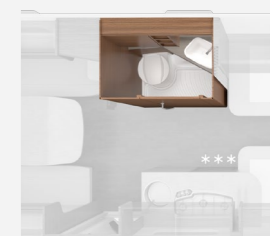

L'inizio perfetto di una nuova giornata. Non serve cercare a lungo, la soluzione è a portata di mano: per Sven è fondamentale avere un sacco di spazio per riporre le proprie cose. Proprio come qui, nell'armadietto del bagno.

- **1. Variante 5.** Le tipologie abitative con letto alla francese offrono una toilette chiusa con WC girevole. La zona doccia è aperta, ma il divisorio rivestito in tessuto offre protezione da occhi indiscreti.
- **2. Variante 6.** Per i layout con un letto trasversale ed un letto a castello, il bagno è molto spazioso e ha una doccia separata.
- **3. Variante 4.** Il lavabo perfettamente integrato offre un piano di appoggio allungato. Con l'impianto doccia opzionale, il bagno si trasforma rapidamente in un box doccia.

Variante 4

BAGNO PANORAMICA

Per maggiori informazioni sui nostri bagni andate alle pagine 32 - 33.