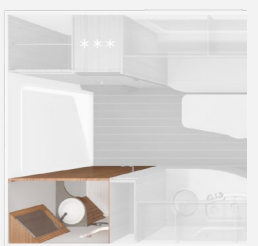

Variante 2

BAGNI PANORAMICA

Per maggiori informazioni sui nostri bagni andate alle pagine 32 - 33.