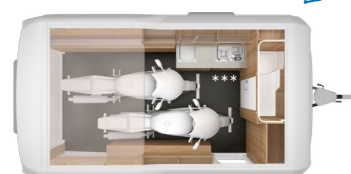

2 portamoto opzionali

DESEO 400 TR