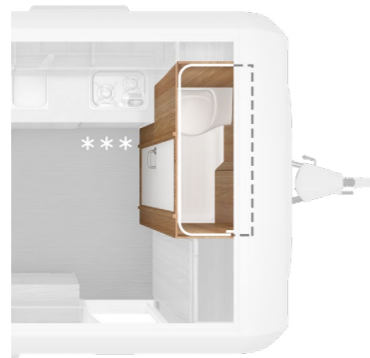

VARIANTE 1

Pole position. Il bagno anteriore compatto convince grazie al WC a cassetta di facile manutenzione, al lavabo monoblocco e ad un ampio armadio con vano biancheria. L'impianto doccia opzionale include un doccino estraibile e la tenda doccia brevettata con camera d'aria.

Tipologie abitative: DESEO 400 TR