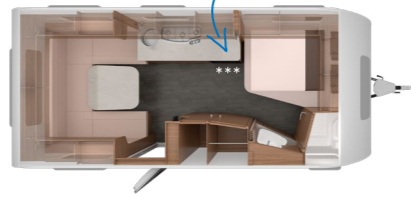

SPORT 500 EU

SPORT 540 UE

Disponibile anche con letto trasversale anziché dinette anteriore

Vista mozzafiato grazie al finestrino panoramico (anteriore)

SPORT 400 QD

SPORT 500 FU

SPORT 540 FDK

Su richiesta con maxi frigorifero da 177 litri