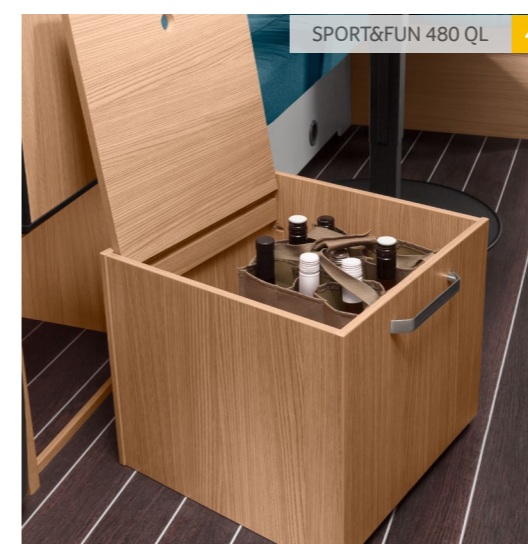

1. **1. Piano cottura a 3 fuochi di alta qualità.** Preparare il caffè, far bollire la pasta e cuocere il sugo allo stesso tempo, grazie alla solida griglia spartifiamma in ghisa addio alle pentole traballanti.
2. **2. Frigorifero da 142 litri a tutta altezza.** Di serie con scomparto congelatore e sistema automatico di scelta del tipo di alimentazione (funzione AES) per le vostre scorte alimentari.
3. **3. Armadietto estraibile, disponibile come opzione.** La composizione alta e stretta offre il massimo spazio utile, organizzato al meglio e sfruttato in modo ottimale.
4. **4. Contenitori multifunzionali.** Il vano sotto il frigorifero può essere estratto integralmente senza difficoltà ed offre spazio aggiuntivo per le provviste. Serve anche come posto a sedere aggiuntivo.

CUCINE PANORAMICA

480 QL Cucina lineare

Per maggiori informazioni sulle nostre cucine andate alle pagine 30 - 31.