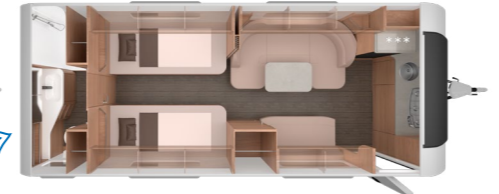

SÜDWIND 650 PXB

Il letto a castello per i bambini è disponibile a richiesta anche con 3 piani

SÜDWIND 460 EU **€**

SÜDWIND 540 UE

SÜDWIND 650 PEB
Variante di bagno posteriore per sfruttare al meglio lo spazio