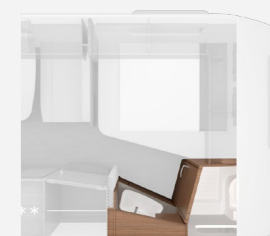

L'inizio perfetto di una nuova giornata. Non serve cercare a lungo, la soluzione è a portata di mano: per Sven è fondamentale avere un sacco di spazio per riporre le proprie cose. Proprio come qui, nell'armadietto del bagno.

- **1. Variante 5.** Le tipologie abitative con letto alla francese offrono una toilette chiusa con WC girevole. La zona doccia è aperta, ma il divisorio rivestito in tessuto offre protezione da occhi indiscreti.
- **2. Variante 6.** Per i layout con un letto trasversale ed un letto a castello, il bagno è molto spazioso e ha una doccia separata.
- **3. Variante 4.** Il lavabo perfettamente integrato offre un piano di appoggio allungato. Con l'impianto doccia opzionale, il bagno si trasforma rapidamente in un box doccia.

Variante 5

BAGNO PANORAMICA

Per maggiori informazioni sui nostri bagni andate alle pagine 32 - 33.