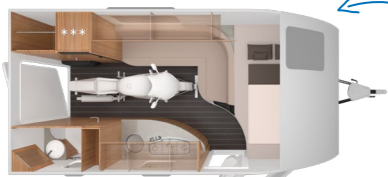

SPORT&FUN 480 QL

Garage e spazio abitativo in uno, grazie al portamoto opzionale