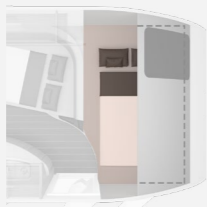

Spazio di stivaggio a bizzeffe, per avere tutto sotto controllo

Per sapere come mai i materassi in EvoPore sono così speciali andate a pagina 27

143 cm

199 cm

124,5 cm

LETTI PANORAMICA

480 QL

Per maggiori informazioni sui nostri letti andate alle pagine 28 - 29.