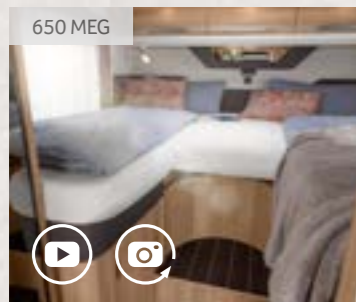

Lo SKY WAVE 60 YEARS attira l'attenzione su di sé.

Le serigrafie speciali nei toni del grigio completano l'esclusivo design 60 YEARS. Il look moderno degli interni ed il letto basculante di serie lo rendono il semintegrale perfetto.

SKY WAVE

Nell'estate del 2021 il telaio base FIAT subirà il cambio generazionale da DUCATO 7 a DUCATO 8. Purtroppo, per motivi organizzativi, non è possibile anticipare la stampa del presente catalogo per poter inserire delle immagini aggiornate del nuovo modello. Vi preghiamo di prendere nota che alcune delle immagini del DUCATO non corrispondono all'attuale (nuovo) modello base.

DATI TECNICI

Tipologie abitative	3
Massa complessiva a pieno carico kg	3.500 - 4.000
Lunghezza complessiva cm	698 - 752
Larghezza complessiva cm (esterna/interna)	232 / 218
Altezza complessiva cm (esterna/interna)	284 / 200

Per maggiori informazioni:
knaus.com/autocaravan-edizione-speciale

Con la ricca dotazione del modello speciale risparmiate fino a €9.299,-

SKY WAVE 60 YEARS 10 | 11