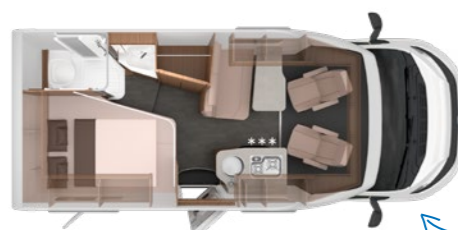

Geometria obliqua dei mobili per una migliore libertà di movimento

VAN TI 550 MF (su Fiat)

Per un comfort ed una dinamica di guida ancora maggiori: ora anche su base MAN TGE