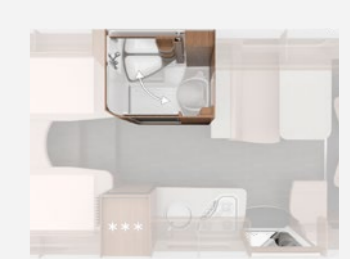

Bagno comfort