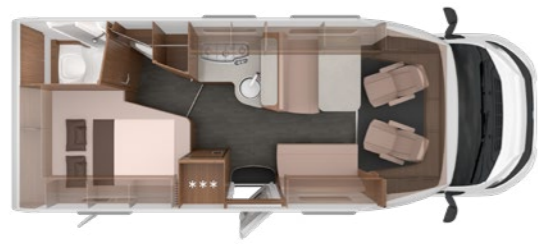

LIVE TI 650 MF