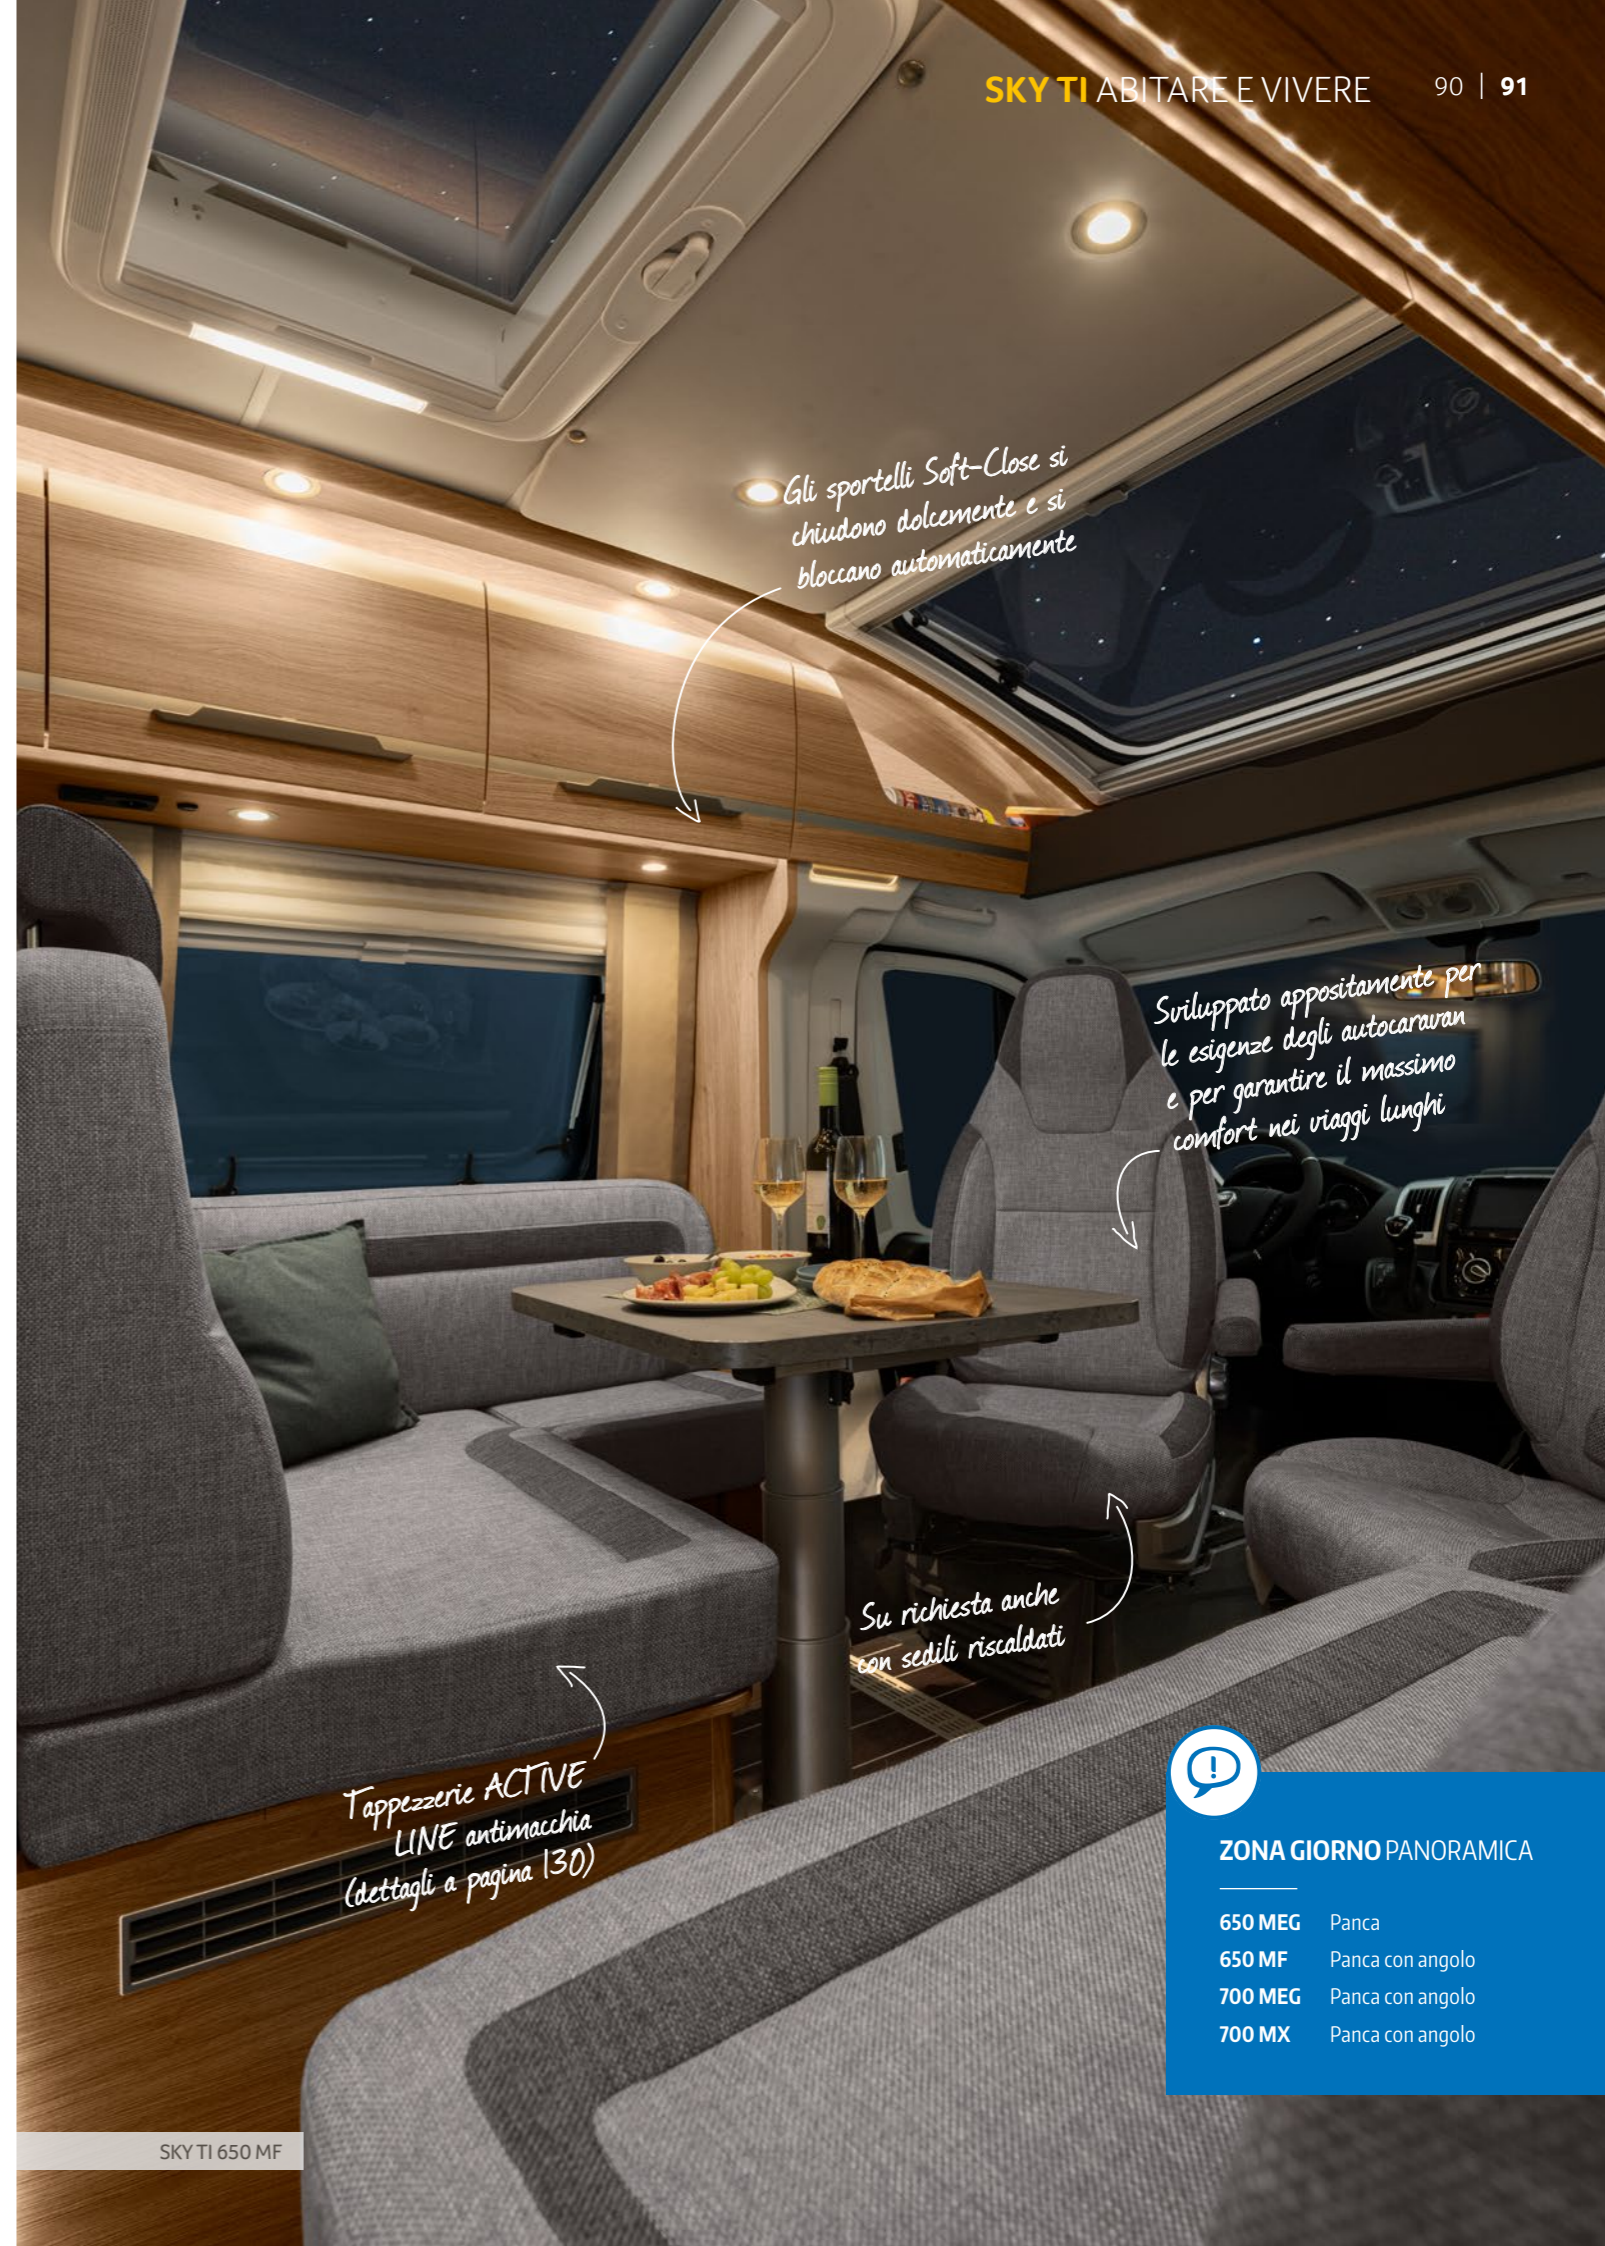

La zanzariera opzionale tiene fuori gli ospiti indesiderati

1 SKY TI 700 MEG

Congegni meccanici solidi con pratica funzione di sollevamento

27"

KNAUS AVTex

2 SKY TI 700 MEG

3 SKY TI 650 MF

- 1. SMART TV con schermo a scomparsa da 27".** Il soggiorno è così elegante anche perché la SMART TV opzionale scompare dietro lo schienale. Guardare la TV a letto o quando si cucina? Grazie al supporto orientabile non è un problema (a seconda della tipologia abitativa).
- 2. Di giorno un bel panorama. Di notte un ambiente accogliente.** Un segno distintivo dei semintegrati è quello di creare una fusione perfetta tra cabina di guida e zona giorno. A ciò contribuiscono il tetto panoramico e l'illuminazione integrata.
- 3. Generoso.** Grazie alla disposizione obliqua del mobilio, la zona giorno risulta particolarmente ariosa ed offre la massima libertà di movimento. Il gruppo di seduta ad L è disponibile come optional.