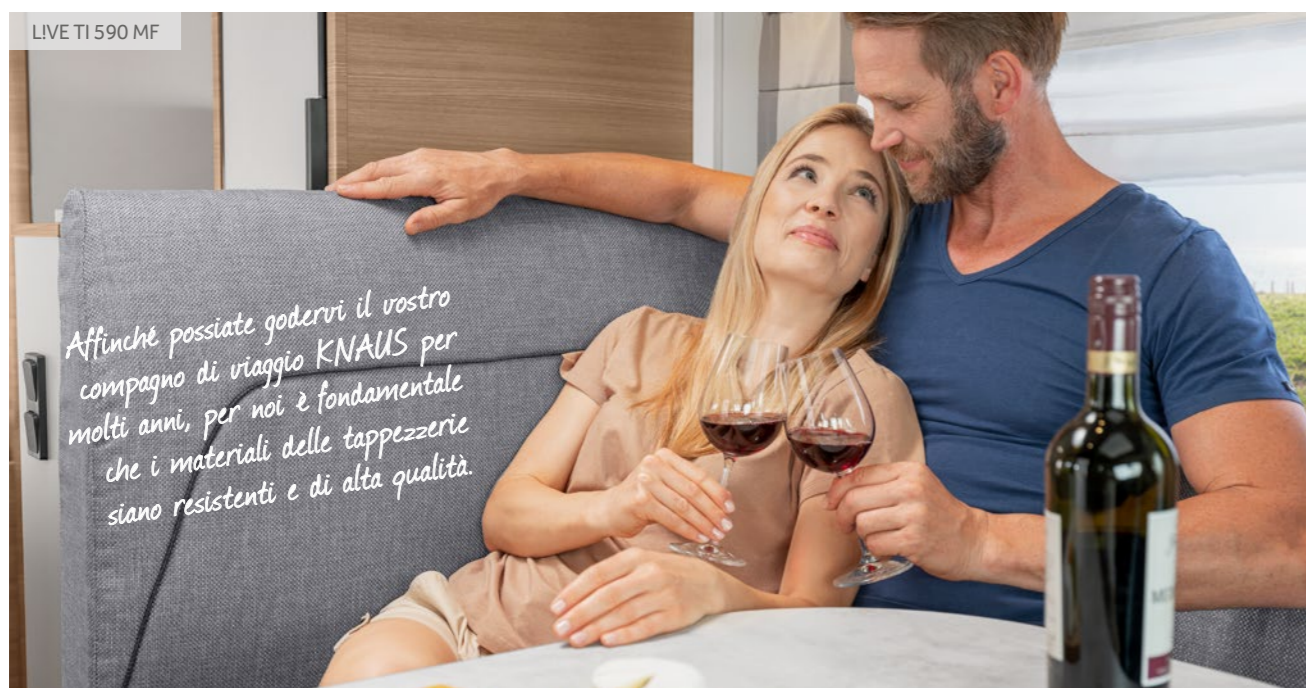

100 % KNAUS 100 % PERSONALIZZATO

Progettate da soli il vostro autocaravan, secondo la vostra immaginazione. Con le nostre numerose opzioni di personalizzazione, il nostro autocaravan diventa il vostro. Quello su cui potete sempre contare è la massima qualità KNAUS ed un comfort eccellente.