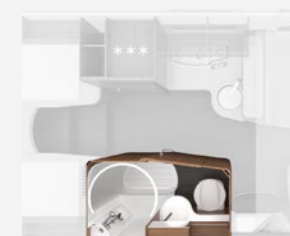

Bagno a volume fisso

BAGNI PANORAMICA

- **650 MG** Bagno a volume fisso
- **650 MF** Bagno lungo in coda
- **650 MX** Bagno LIVE
- **700 MEG** Bagno a volume fisso
- **700 MX** Bagno a volume fisso

Per maggiori informazioni sui nostri bagni andate alle **pagine 40 - 41**.