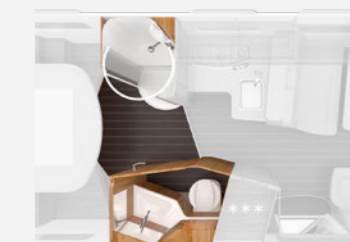

Bagno a volume variabile