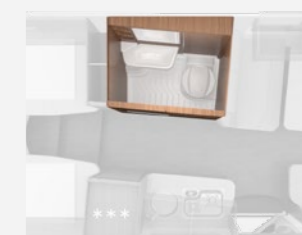

Bagno comfort 650 MEG