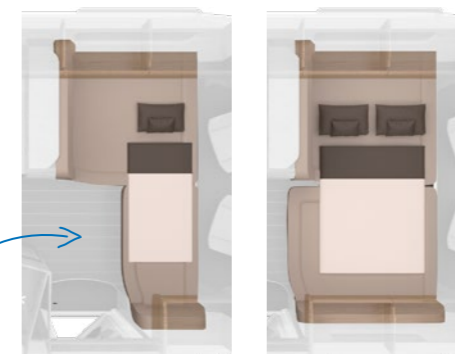

LETTO PER OSPITI

Flessibile e comodo. A seconda della tipologia abitativa, la dinette può diventare un letto aggiuntivo per una o due persone (può essere opzionale).

Letto per ospiti 1

Letto per ospiti 2

Letto per ospiti 1

Potete trovare ulteriori informazioni su dotazioni di serie ed opzionali nonché le misure precise dei letti nel listino attuale e su configurator.knaus.com