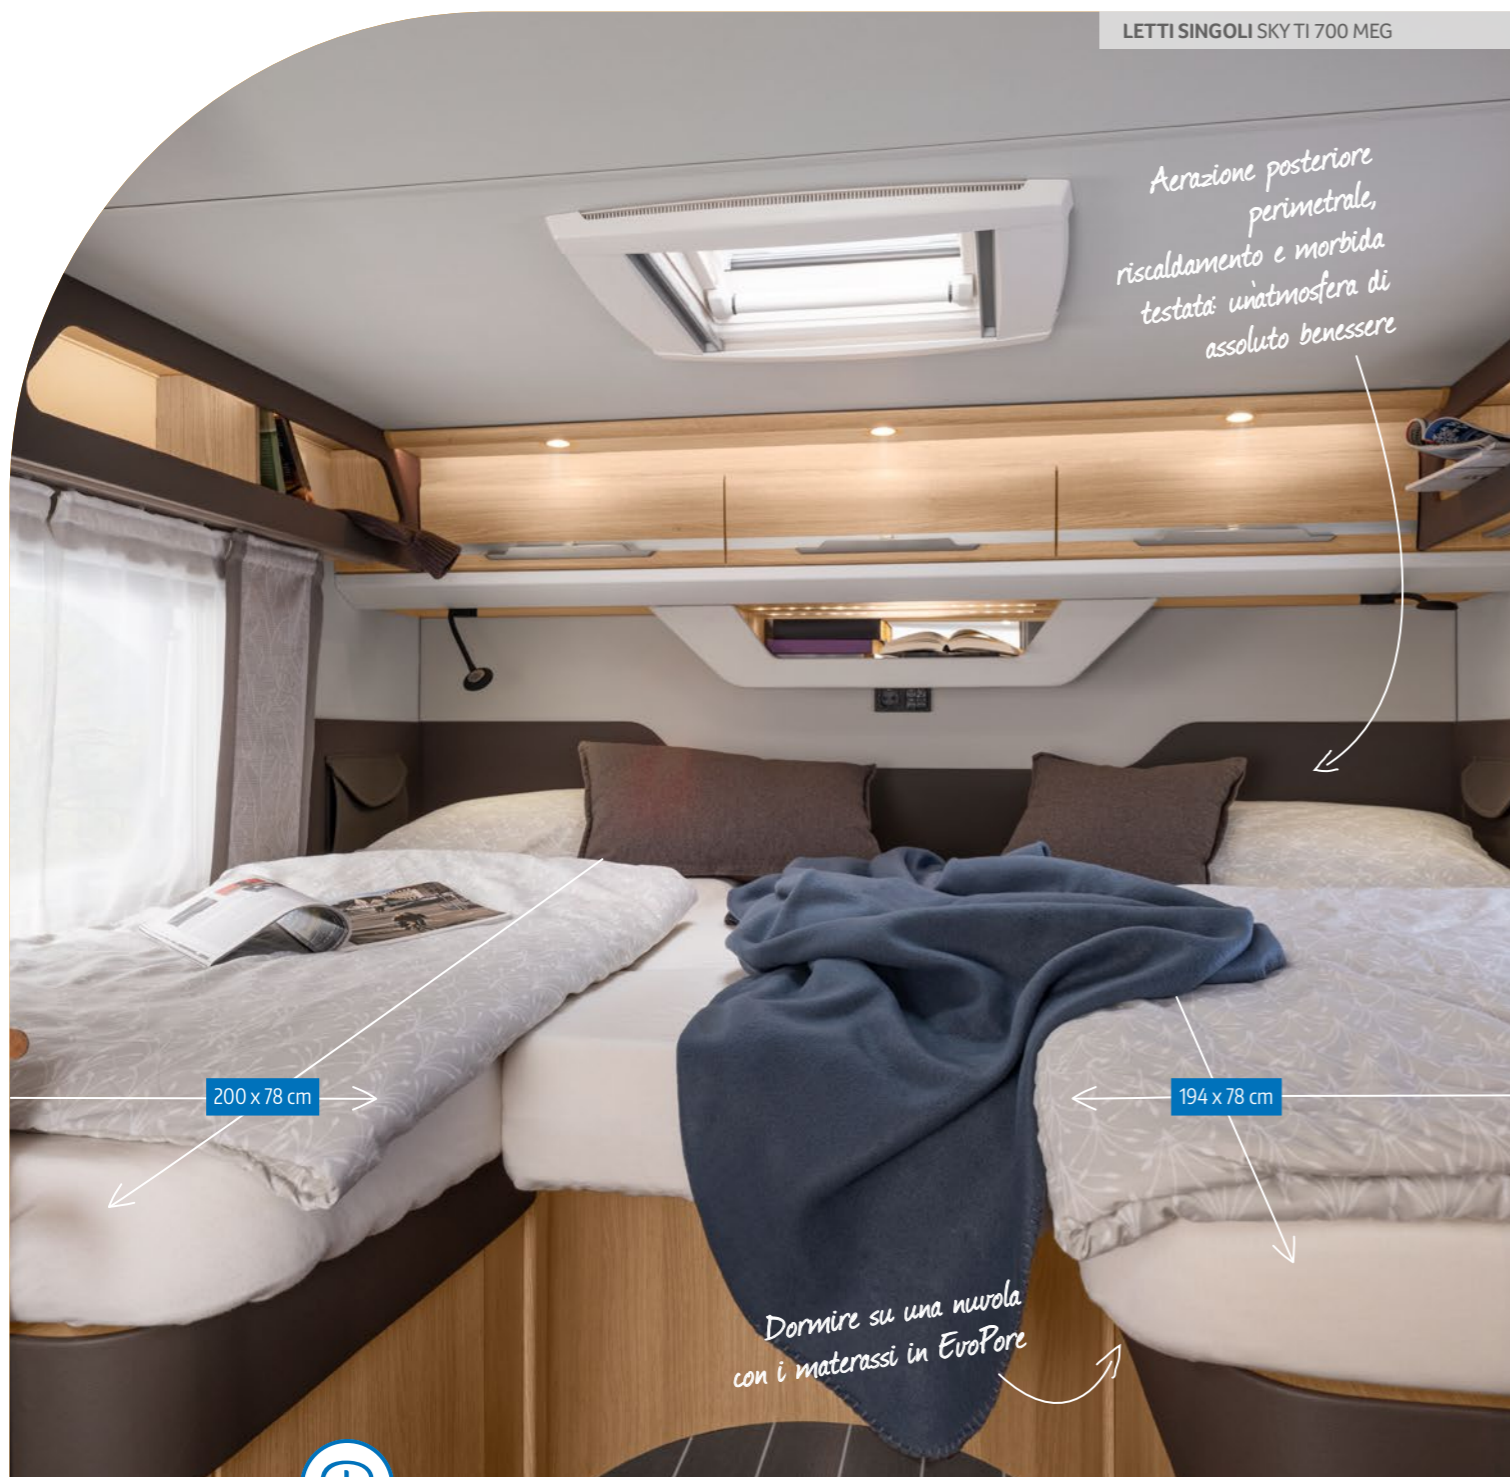

LETTI SINGOLI SKY TI 700 MEG

Aerazione posteriore perimetrale, riscaldamento e morbida testata: un'atmosfera di assoluto benessere

200 x 78 cm

194 x 78 cm

Dormire su una nuvola con i materassi in EvoPore