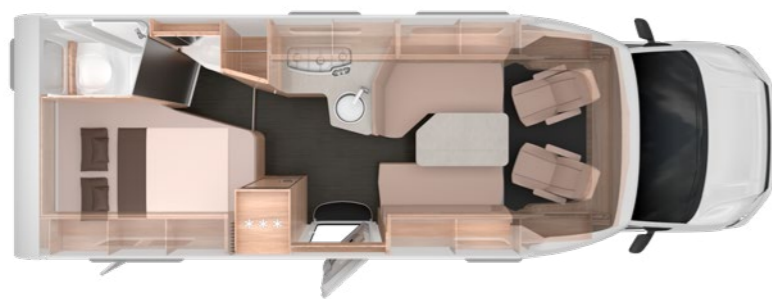

Riposo PLUS. Dopo un lungo viaggio, Cora e Tino si concedono un tuffo in mare e qualche ora di relax nel loro VAN TI PLUS 650 MEG.

VAN TI PLUS 650 MEG

VAN TI PLUS 700 LF

Il mio consiglio

Jürgen Thaler, responsabile prodotto
KNAUS Autocaravan