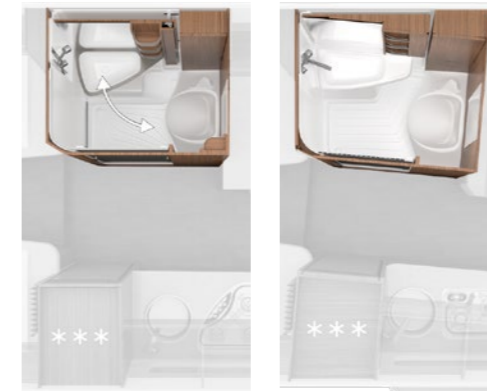

BAGNO COMFORT

Comfort a tutto tondo. Su un lato, la parete girevole offre una cabina doccia particolarmente spaziosa. Sull'altro lato c'è il lavabo. Un armadietto sopra la toilette offre abbastanza spazio per i cosmetici.

Tipologie abitative: VAN TI 640 MEG, 650 MEG, VAN TI PLUS 650 MEG, LIVE TI 650 MEG, SKY TI 650 MEG, SKY WAVE 650 MEG