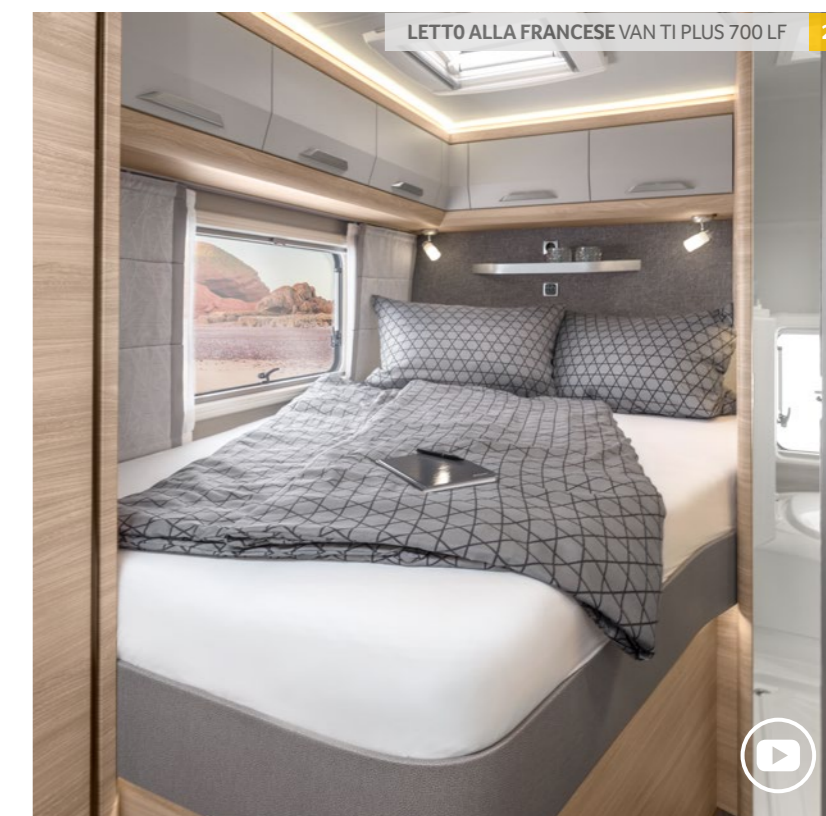

LETTI PANORAMICA

650 MEG 2
700 LF 2-4

Per maggiori informazioni sui nostri letti andate alle pagine 36 - 37.

Sogni PLUS. Nei letti singoli lunghi oltre 2 metri con i comodissimi materassi EvoPore HRC, Cora e Tino dormono come bambini e sognano i loro prossimi viaggi.

1. Guardaroba. L'intelligente disposizione degli spazi abitativi crea uno spazio extra per un guardaroba a tutta altezza. Grazie ai diversi vani e alla barra appendiabiti, potete riporre tutto comodamente.

2. Letto alla francese. Perfettamente integrato nella parte posteriore e con un piacevole rivestimento soft-touch, vi regalerà sonni ristoratori.

3. Letto per gli ospiti. La lounge si trasforma facilmente in un comodo letto per gli ospiti. Basta abbassare il tavolo con gamba telescopica, inserire i cuscini e garantirete ai vostri amici sogni d'oro.