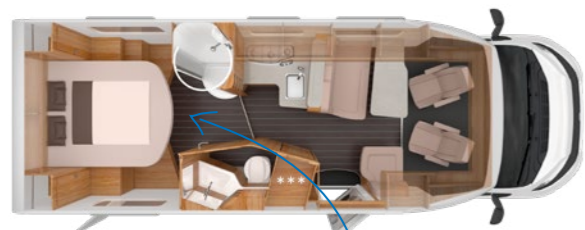

SKY TI 650 MEG *Con grande frigorifero da 142 litri*

SKY TI 650 MF *Fino a 6 posti letto trasformando la dinette in letto per ospiti e scegliendo il letto basculante opzionale*

Bagno a volume variabile 3D