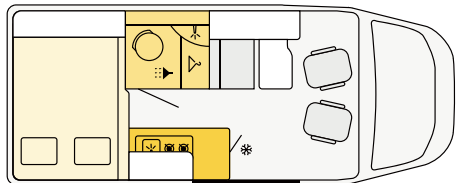

CV 600 BB

FIAT

599 cm   **205 cm**   **270 cm**
Lunghezza   Larghezza   Altezza