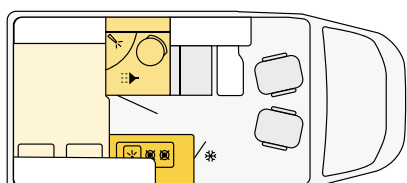

CV 540 DB

FIAT

541 cm   **205 cm**   **270 cm**
Lunghezza   Larghezza   Altezza