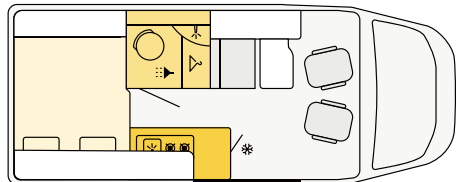

CV 600 DB

FIAT

599 cm   **205 cm**   **270 cm**
Lunghezza   Larghezza   Altezza