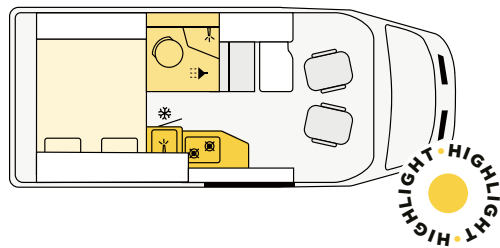

CV 600 DF 4X4

FORD

598 cm   **206 cm**   **279 cm**
Lunghezza   Larghezza   Altezza