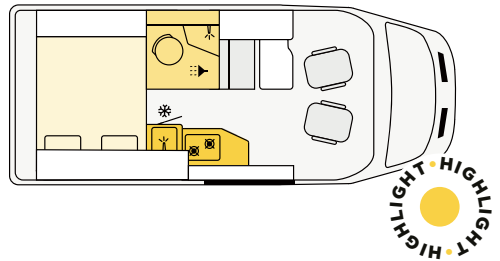

CV 600 DF

FORD

598 cm   **206 cm**   **279 cm**
Lunghezza   Larghezza   Altezza