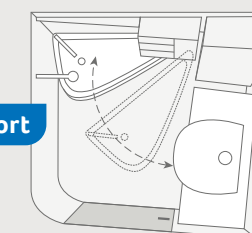

Sofisticato bagno comfort