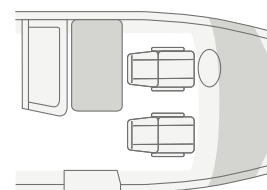

Comoda
panca singola