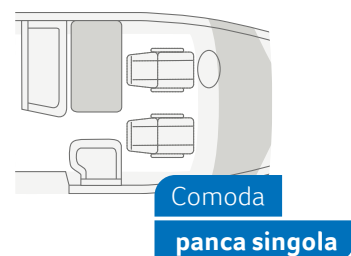

Comoda
panca singola