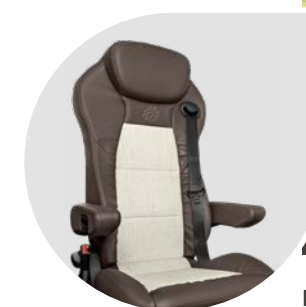

Viaggiare senza pensieri, arrivare in sicurezza e rilassarsi. Un autocaravan eccellente è la sintesi di numerosi dettagli pratici e di alta qualità. Nell'equipaggiamento dei nostri autocaravan diamo grande importanza all'elevata sicurezza ed al massimo comfort.

PRATICO GAVONE PORTABOMBOLE LONGITUDINALE

Il gavone portabombole longitudinale ha un accesso particolarmente agevole e consente di sostituire le bombole di gas ancora più in fretta. È predisposto per due bombole da 11 kg, poste una accanto all'altra (su tutte le serie).

PRATICO DOPPIO PAVIMENTO

Il nostro doppio pavimento garantisce un gradevole tepore anche a temperature esterne molto rigide grazie al doppio isolamento. Qui vengono posate le tubazioni dell'acqua e del riscaldamento in modo tale da proteggerle dal gelo e da eventuali danni. Oltre ai vantaggi in termini di isolamento il doppio pavimento offre anche un vantaggio pratico. Per esempio la possibilità di carico passante per oggetti ingombranti, come sci o mobili da campeggio, nonché numerosi vani di stivaggio per piccoli utensili. Un particolare highlight: il vano di stivaggio sotto la panca è comodamente accessibile sia dall'interno che dall'esterno (a seconda del modello).

Telecamera sulle valvole di scarico ed elettrovalvola di scarico. Gli assali del SUN I possono essere equipaggiati con una telecamera per le acque reflue per semplificare il posizionamento del veicolo sullo scarico (opzionale). La valvola di scarico elettrica standard può essere comodamente azionata dalla cabina di guida. (a seconda del modello / opzionale).