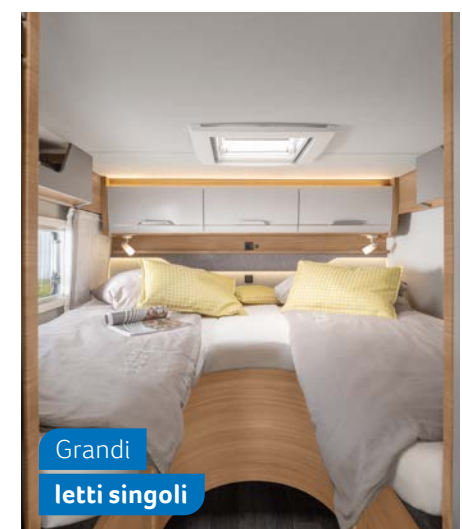

Grandi letti singoli

UNA SENSAZIONE DI LIBERTÀ

Dormire all'area aperta: grazie alle grandi finestre nella zona notte è possibile. Nel VAN I le stelle saranno fedeli compagne di viaggio nel mondo dei sogni ed al mattino il sole ne prenderà il posto illuminando la strada fino al bagno.