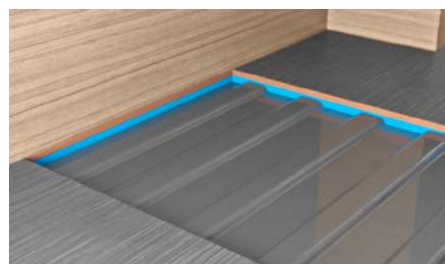

**Struttura del pavimento
e pedana della dinette**

Il pavimento, con la sua struttura a sandwich, si adatta perfettamente alla forma della carrozzeria e conferisce ai nostri Camper Van non solo un ulteriore effetto isolante, ma anche un'altezza interna massima. Sotto la dinette, inoltre, viene installata una pedana che, grazie ad un sistema di termoregolazione, tiene i piedi piacevolmente caldi (a seconda del modello/per tutte le serie).