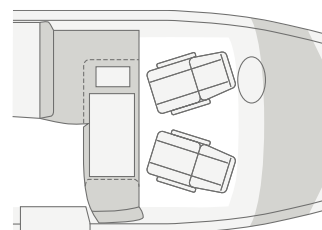

Letto ospiti versatile