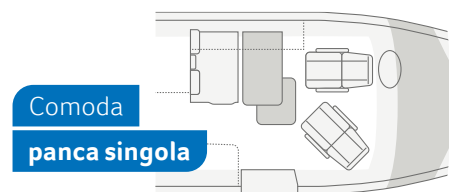

BOXLIFE 600 ME. Supporto TV girevole. Per guardare comodamente la TV non solo dalla dinette, ma anche dal letto.

Comoda
panca singola

BOXLIFE 630 ME. Il grande Midi-Heki assicura un ambiente inondato di luce. E lo spazio di stivaggio si moltiplica grazie ai ripiani ed ai pensili sopra la cabina e la dinette.