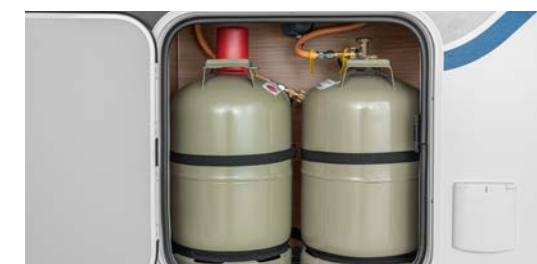

Pratica

porta di protezione dagli insetti

La zanzariera opzionale è perfettamente integrata e tiene fuori mosche e zanzare.

Impianto del gas

ottimale

A seconda del modello tutti i veicoli sono dotati di uno speciale gavone portabombole estraibile o un gavone longitudinale per due bombole del gas da 11 kg. Nel gavone longitudinale trovano spazio entrambe le bombole del gas, una accanto all'altra, in modo da poterle cambiare con estrema facilità. Combinandoli con il filtro del gas intercambiabile, l'intero impianto e tutti gli apparecchi a gas sono protetti in maniera efficace.