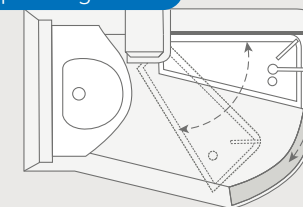

SKY WAVE 650 MEG. I moderni bordi metallici dei ripiani sullo specchio tengono tutti i barattoli al loro posto durante il viaggio.

TIPOLOGIE DI LETTO

4-5 Posti letto 650 MEG, 700 MEG
4-6 Posti letto 650 MF

TIPOLOGIE DI BAGNO

Bagno lungo in coda 650 MF
Bagno comfort 650 MEG
Bagno a volume variabile 700 MEG

PIÙ INFORMAZIONI ONLINE
knaus.com/skywave