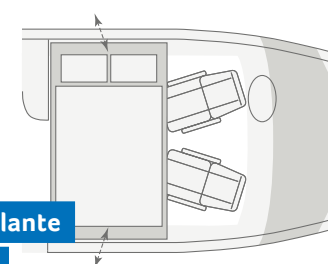

Letto basculante
di facile uso

VAN WAVE 640 MEG. Il bagno è dotato di un WC a tazza fissa che si può pulire con estrema facilità e che offre una comoda seduta.