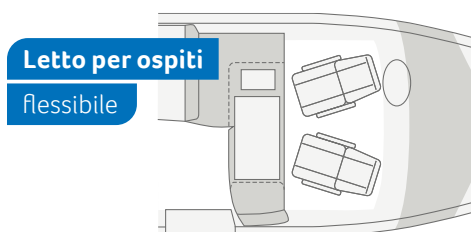

Letto per ospiti
flessibile

RIPOSO E WELLNESS

La zona notte con ingegnoso concetto di illuminazione invita a sognare, mentre il bagno di alta qualità è particolarmente spazioso. Relax senza limiti.