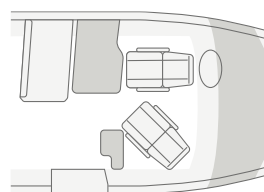

FUORI COMPATTO, DENTRO FORMIDABILE

Il mobilio frutto di un lavoro artigianale di altissima qualità, l'illuminazione d'ambiente integrata e gli scomparti disposti in modo ingegnoso rendono il VAN TI davvero unico.

Comoda
panca singola

VAN TI 650 MEG. Per il massimo comfort di seduta ed una postura sana, l'imbottitura degli schienali ha un volume ottimizzato ed è dotata di un sostegno lombare ergonomico curvo.