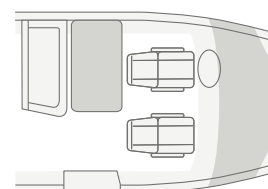

Comoda panca singola