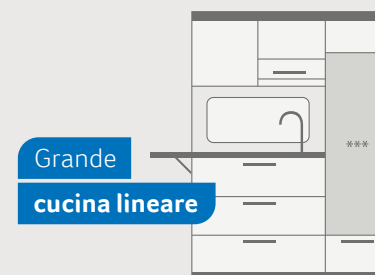

Spaziosa cucina ad angolo

LIVE TI 700 MEG. L'angolo allungato fornisce ulteriore spazio per piatti e provviste. Inoltre, i rubinetti di chiusura sono alloggiati in posizione sicura.

Grande cucina lineare