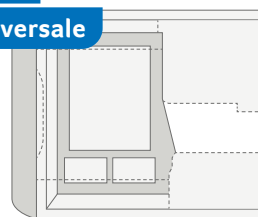

BOXDRIVE 680 ME. Tra il bagno a volume variabile ed il letto si trova un guardaroba a tutt'altezza con spazio sufficiente per i vostri vestiti preferiti che non devono mancare in nessun viaggio. Inoltre i pensili offrono ulteriore spazio utile.