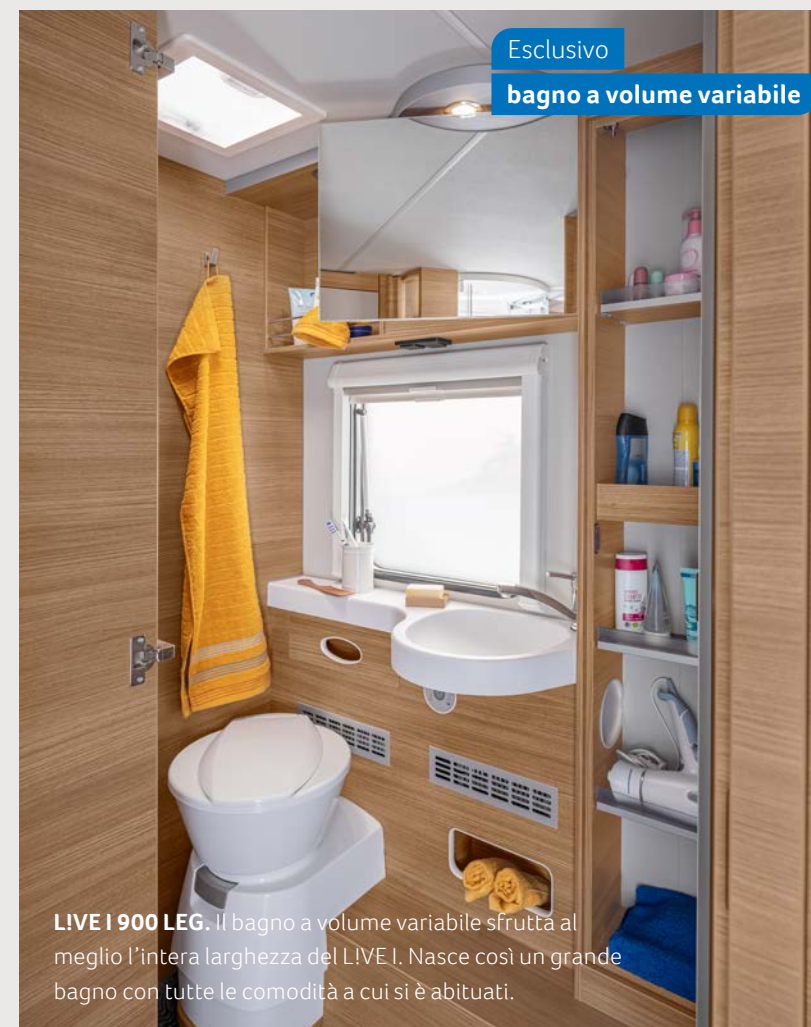

Esclusivo
bagno a volume variabile

LIVE I 900 LEG. Il bagno a volume variabile sfrutta al meglio l'intera larghezza del LIVE I. Nasce così un grande bagno con tutte le comodità a cui si è abituati.

LIVE I 900 LEG. La porta per il vano bagno e la toilette funge anche da divisorio per la zona giorno. Una generosa cabina doccia separata offre il massimo comfort.