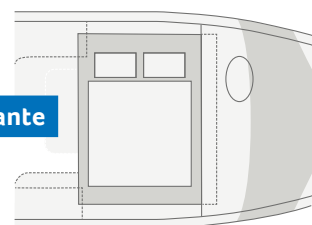

Letto basculante
di facile uso

DORMIRE IN UN AMBIENTE ESCLUSIVO E GODERSI IL RELAX ALLO STATO PURO

Che vi troviate nella zona notte, accessoriata in modo esclusivo, o nel lussuoso bagno, nel SUN I percepite ovunque un'autentica esclusività.

Elegante
bagno di lusso LEG