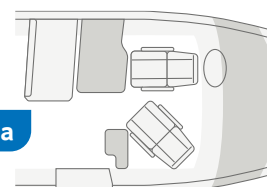

Comoda panca singola