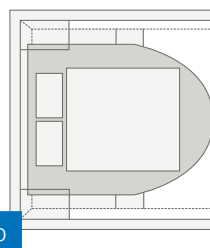

Esclusivo
letto queen size