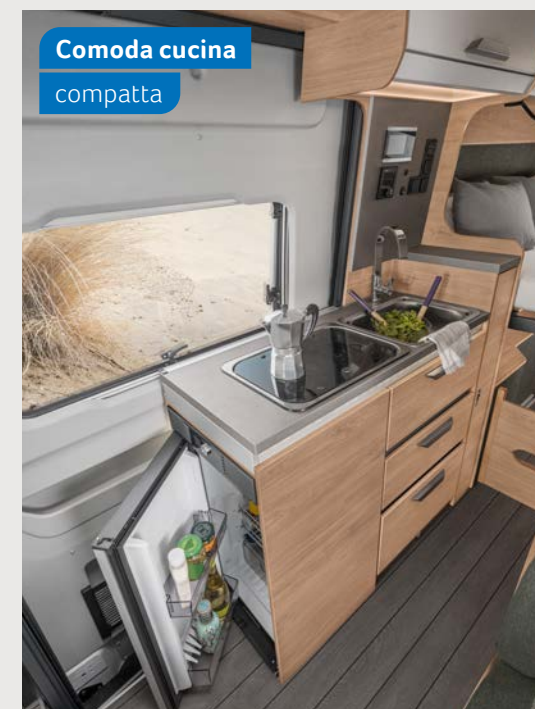

Comoda cucina
compatta