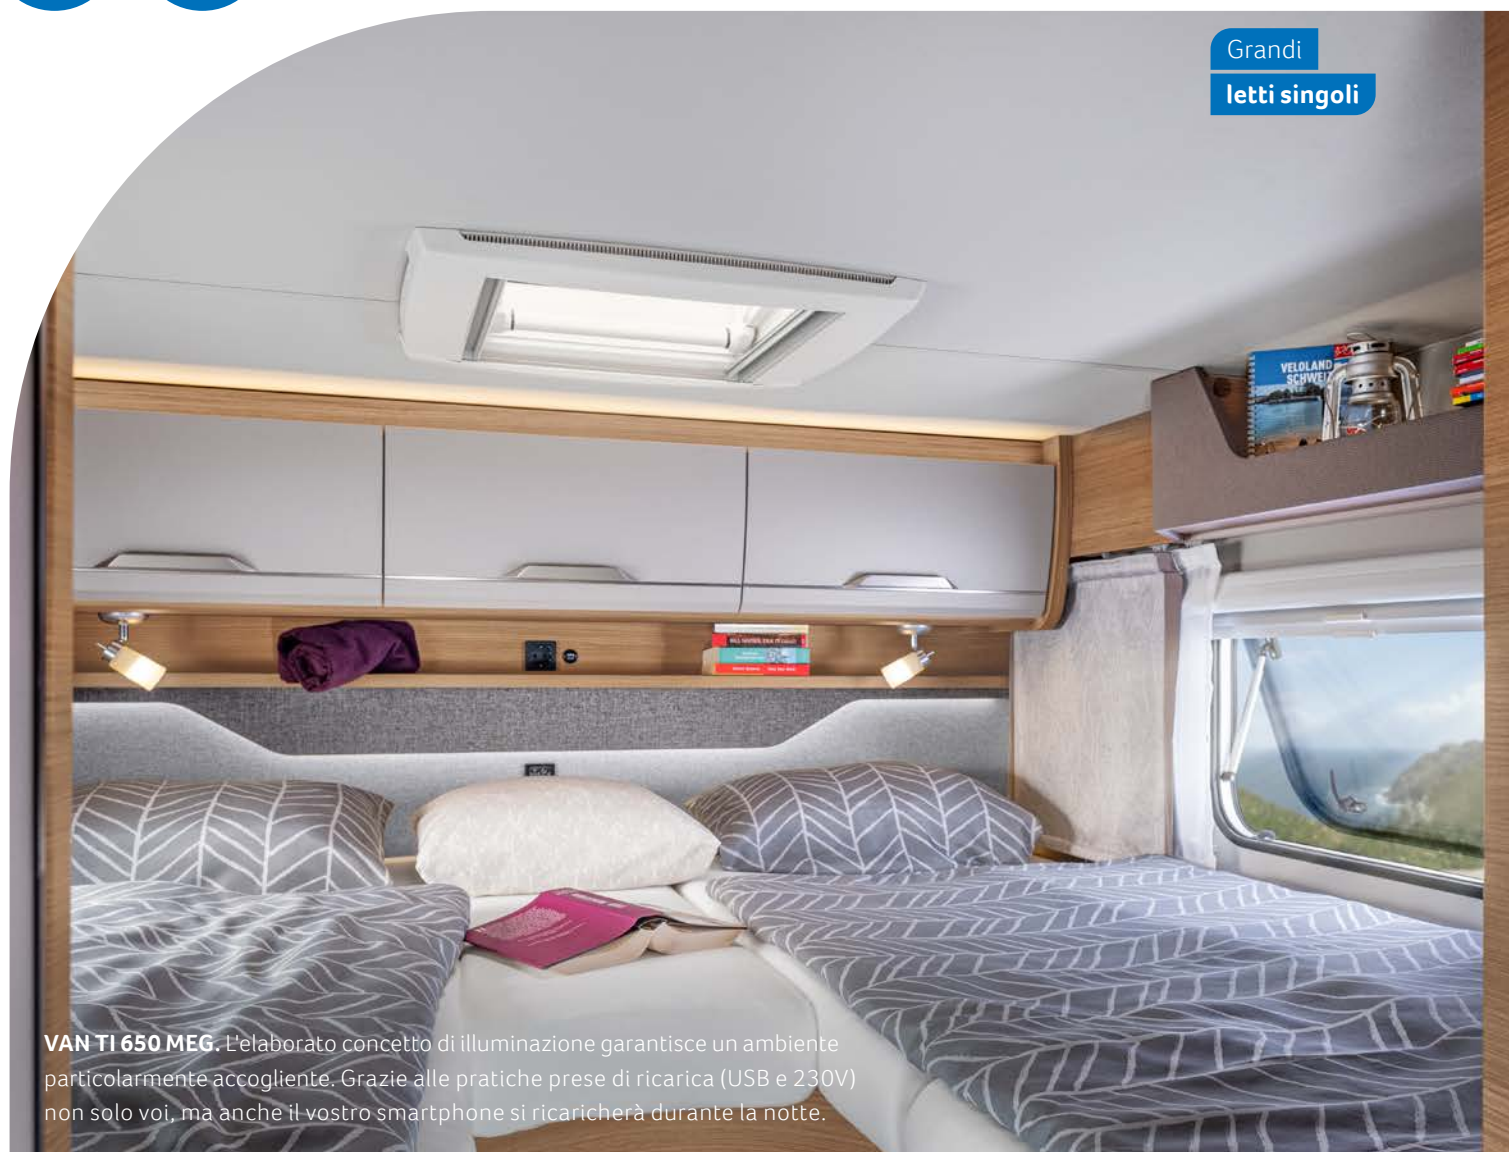

TIPOLOGIA DI LOUNGE

Panca singola 550 MF, 640 MEG, 650 MEG

TIPOLOGIE DI CUCINA

Cucina compatta 550 MF
Cucina lineare 640 MEG, 650 MEG

PIÙ INFORMAZIONI ONLINE
knaus.com/vanti

Grandi
letti singoli

VAN TI 650 MEG. L'elaborato concetto di illuminazione garantisce un ambiente particolarmente accogliente. Grazie alle pratiche prese di ricarica (USB e 230V) non solo voi, ma anche il vostro smartphone si ricaricherà durante la notte.

Letto per ospiti
flessibile

RIPOSO E WELLNESS

La zona notte con ingegnoso concetto di illuminazione invita a sognare, mentre il bagno di alta qualità è particolarmente spazioso. Relax senza limiti.

Sofisticato
bagno comfort con parete orientabile