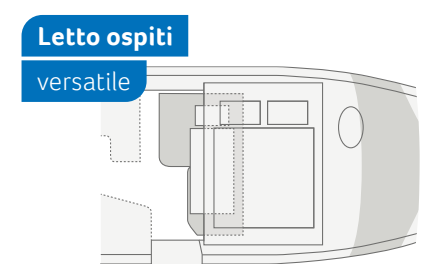

Letto ospiti versatile