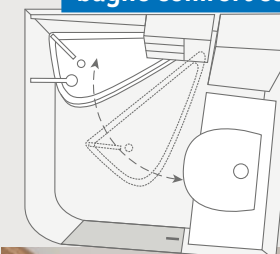

PARTIRE RINFRESCATI PER UN'AVVENTURA CON TUTTA LA FAMIGLIA

Nel letto basculante o nei pregiati letti singoli: nel VAN WAVE tutta la famiglia si risveglierà assolutamente riposata. Grazie al bagno comfort tutti partiranno belli rinfrescati.

Sofisticato

bagno comfort con parete orientabile

VAN WAVE 640 MEG. I grandi letti singoli nella parte posteriore, come opzione, possono essere ampliati facilmente fino ad ottenere una grande superficie di riposo. Nei mobiletti pensili e nei piani di appoggio c'è tanto spazio per indumenti, libri, e tutto quello di cui avete bisogno.

VAN WAVE 640 MEG. Grazie alla generosa altezza interna ed alla larga scaletta rimovibile, l'accesso al letto basculante è particolarmente comodo.

VAN WAVE 640 MEG. Il bagno è dotato di un WC a tazza fissa che si può pulire con estrema facilità e che offre una comoda seduta.

TIPOLOGIA DI LETTO	
4 Posti letto	640 MEG
TIPOLOGIA DI BAGNO	
Bagno comfort	640 MEG

PIÙ INFORMAZIONI ONLINE
knaus.com/vanwave