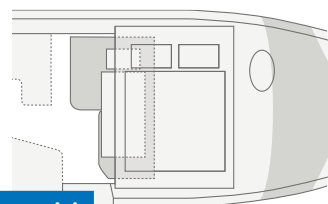

Letto ospiti
versatile

LIVE I 900 LEG. Massimo comfort. Grazie al cuscino su misura ed alla rete a doghe estraibile, la trasformazione dei letti singoli in un grande letto avviene in un batter d'occhio. La scaletta riponibile facilita l'accesso.