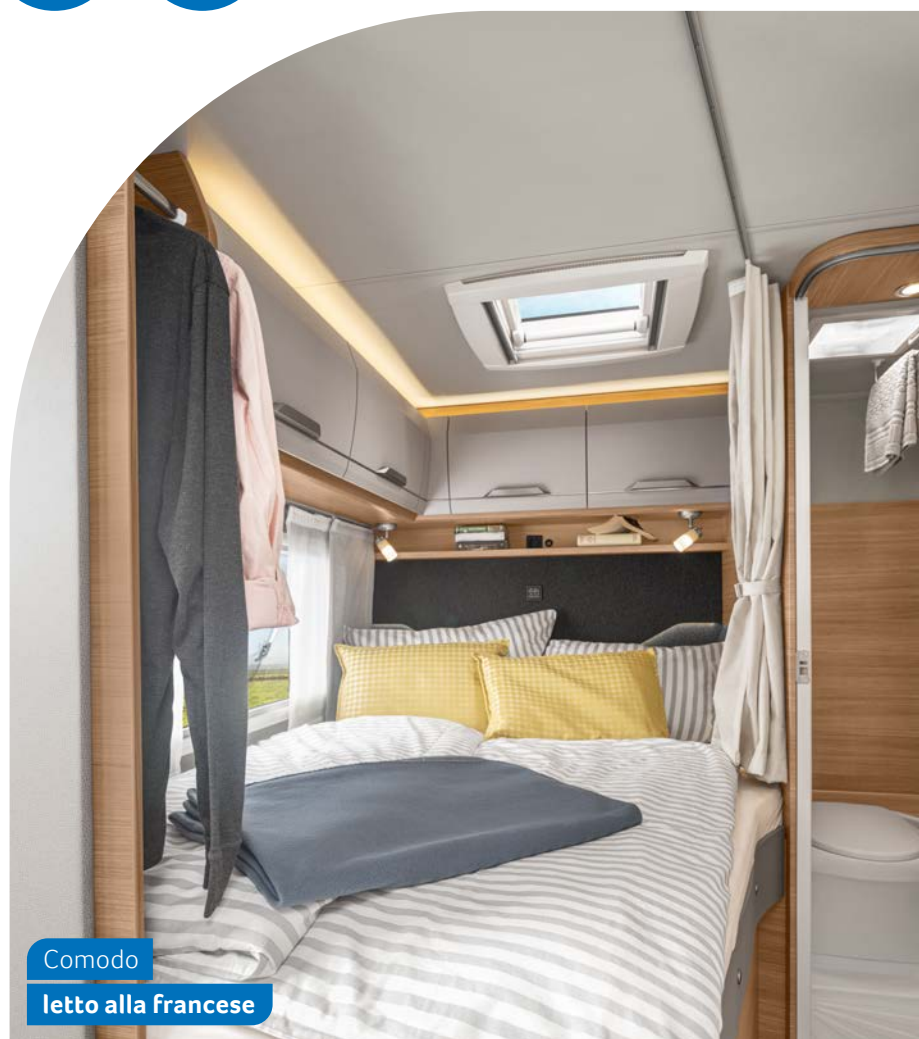

Grandi letti singoli

Comodo letto alla francese

VAN I 550 MF. Posizionato comodamente nella parte posteriore del veicolo, il letto alla francese invita ad accoccolarsi ed a rilassarsi. La pratica tenda divisoria garantisce ulteriore privacy.

VAN I 650 MEG. Anche per il vostro smartphone, nella zona notte c'è il punto perfetto per ricaricarsi: la praticissima presa USB (opzionale).