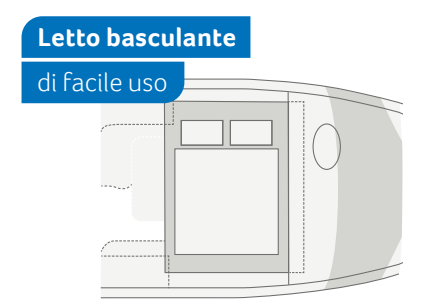

Letto basculante di facile uso