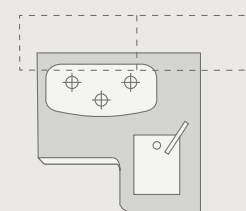

Spaziosa
cucina ad angolo