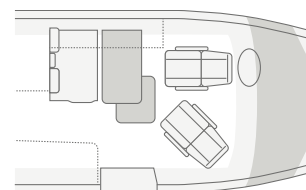

Comoda cucina
compatta