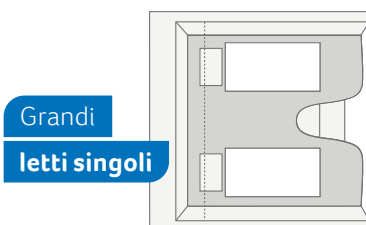

Grandi
letti singoli