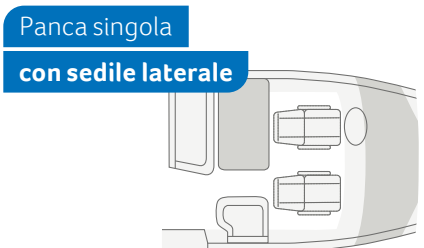

LIVE I 900 LEG. Tutti si sentiranno assolutamente a proprio agio nella spaziosa zona giorno. Numerose finestre ed una suggestiva illuminazione d'ambiente rendono gli interni una vera gioia.

TUTTO ALL'INSEGNA DEL BENESSERE

Massima libertà di movimento, design moderno degli interni e piedi caldi grazie al riscaldamento a pavimento opzionale – nel LIVE I tutto è all'insegna di un benessere con stile.

LIVE I 900 LEG. L'esclusiva portiera della cabina offre molto comfort in più grazie alle numerose caratteristiche del settore automobilistico, come il porta biglietti ed un vassoio porta monete.

LIVE I 900 LEG. La SMART-TV opzionale da 27" è dotata di un sintonizzatore HD e quando non serve o mentre si viaggia viene nascosta dietro la cassapanca.

LIVE I 900 LEG. Nel 3 assi c'è un armadio spazioso accanto alla porta della carrozzeria per le giacche, le scarpe e tutto ciò che ti serve fuori ma che non vuoi vedere dentro.

LIVE I 700 MEG. Spazio di stivaggio ben studiato. Nella cucina angolare ogni centimetro viene sfruttato in modo ottimale per il massimo spazio di stivaggio.

LIVE I 900 LEG. Qui pentole e padelle sono stabili e sicure grazie alla griglia spartifiamma suddivisa in più parti. Nel 3 assi, il grande frigorifero con doppia apertura è di serie. Il forno a gas opzionale vi permetterà di avere il pane sempre caldo!

LIVE I 650 MEG. La prolunga pieghevole del piano di lavoro fornisce un ulteriore punto di appoggio. Per un comodo accesso, gli spaziosi cassetti possono essere aperti completamente, grazie alle guide ad estrazione totale.

TIPOLOGIE DI LOUNGE	
Panca singola con sedile laterale	650 MEG, 700 MEG
Dinette ad L con sedile laterale	900 LEG
TIPOLOGIE DI CUCINA	
Cucina lineare	650 MEG
Cucina ad angolo	700 MEG, 900 LEG

PIÙ INFORMAZIONI ONLINE
knaus.com/livei