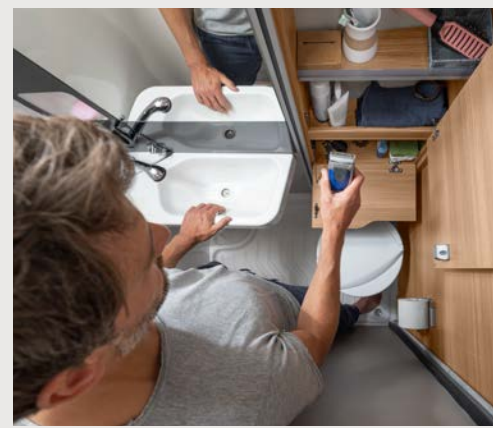

VAN I 550 MF. Posizionato comodamente nella parte posteriore del veicolo, il letto alla francese invita ad accoccolarsi ed a rilassarsi. La pratica tenda divisoria garantisce ulteriore privacy.

VAN I 650 MEG. Anche per il vostro smartphone, nella zona notte c'è il punto perfetto per ricaricarsi: la praticissima presa USB (opzionale).

UNA SENSAZIONE DI LIBERTÀ

Dormire all'area aperta: grazie alle grandi finestre nella zona notte è possibile. Nel VAN I le stelle saranno fedeli compagne di viaggio nel mondo dei sogni ed al mattino il sole ne prenderà il posto illuminando la strada fino al bagno.

VAN I 550 MF. Anche per il vostro smartphone, nella zona notte c'è il punto perfetto per ricaricarsi: la praticissima presa USB (opzionale).

VAN I 550 MF. Armadi utilizzabili in modo ottimale. Grazie all'ampia porta dell'armadio particolarmente accessibile dotata di pratici ripiani e di barra appendiabiti.

VAN I 650 MEG. Il bagno comfort offre spazio per un mobiletto pensile particolarmente grande, grazie all'ottimizzazione dello spazio. Un particolare davvero importante, perché qui è possibile sistemare con facilità ed in modo ordinato tutti gli accessori per il bagno.

VAN I 650 MEG. Con l'ingegnosa parete girevole, nel bagno comfort compare dal nulla, come per magia, un'ampia cabina doccia. La porta si chiude ermeticamente con un tocco, grazie alla pratica chiusura magnetica.

VAN I 550 MF. Il bagno è dotato di servizi igienici a tazza fissa, piano d'appoggio e pratica predisposizione per la doccia. Il lavello separato offre un ulteriore spazio utilizzabile ed è perfettamente integrato nella stanza.

TIPOLOGIE DI LETTO	
4 Posti letto	550 MF
4-5 Posti letto	650 MEG
TIPOLOGIE DI BAGNO	
Bagno lungo in coda	550 MF
Bagno comfort	650 MEG