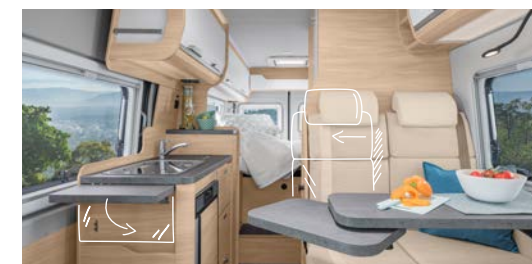

**Oscuranti
di alta qualità**

Sui letti e nella zona dinette utilizziamo rivestimenti Soft Touch isolanti. Sono comodi ed impediscono la formazione di condensa sulla superficie.

**Massima
versatilità**

Le soluzioni multifunzione sono il filo conduttore nella progettazione degli interni – come ad esempio il tavolo sospeso della dinette per un accesso senza barriere o la dinette con sedili singoli regolabili.