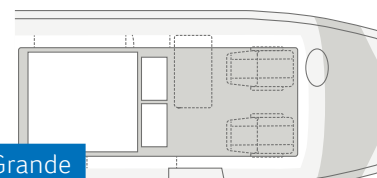

* Opzionale

Grande
letto nel tetto a soffietto

Opzionale:
BOXSTAR 540 ROAD, 600 STREET,
600 FAMILY, 600 LIFETIME,
BOXLIFE 540 MQ, 600 MQ, 600 ME

DIVERSE VARIANTI

Gli allestimenti dei nostri interni sono stati progettati con un unico obiettivo: farvi sentire a casa anche in viaggio. A seconda delle esigenze e delle preferenze, potrete scegliere tra tantissime tipologie di letti, bagno e cucina. Scoprite qui le possibili varianti.