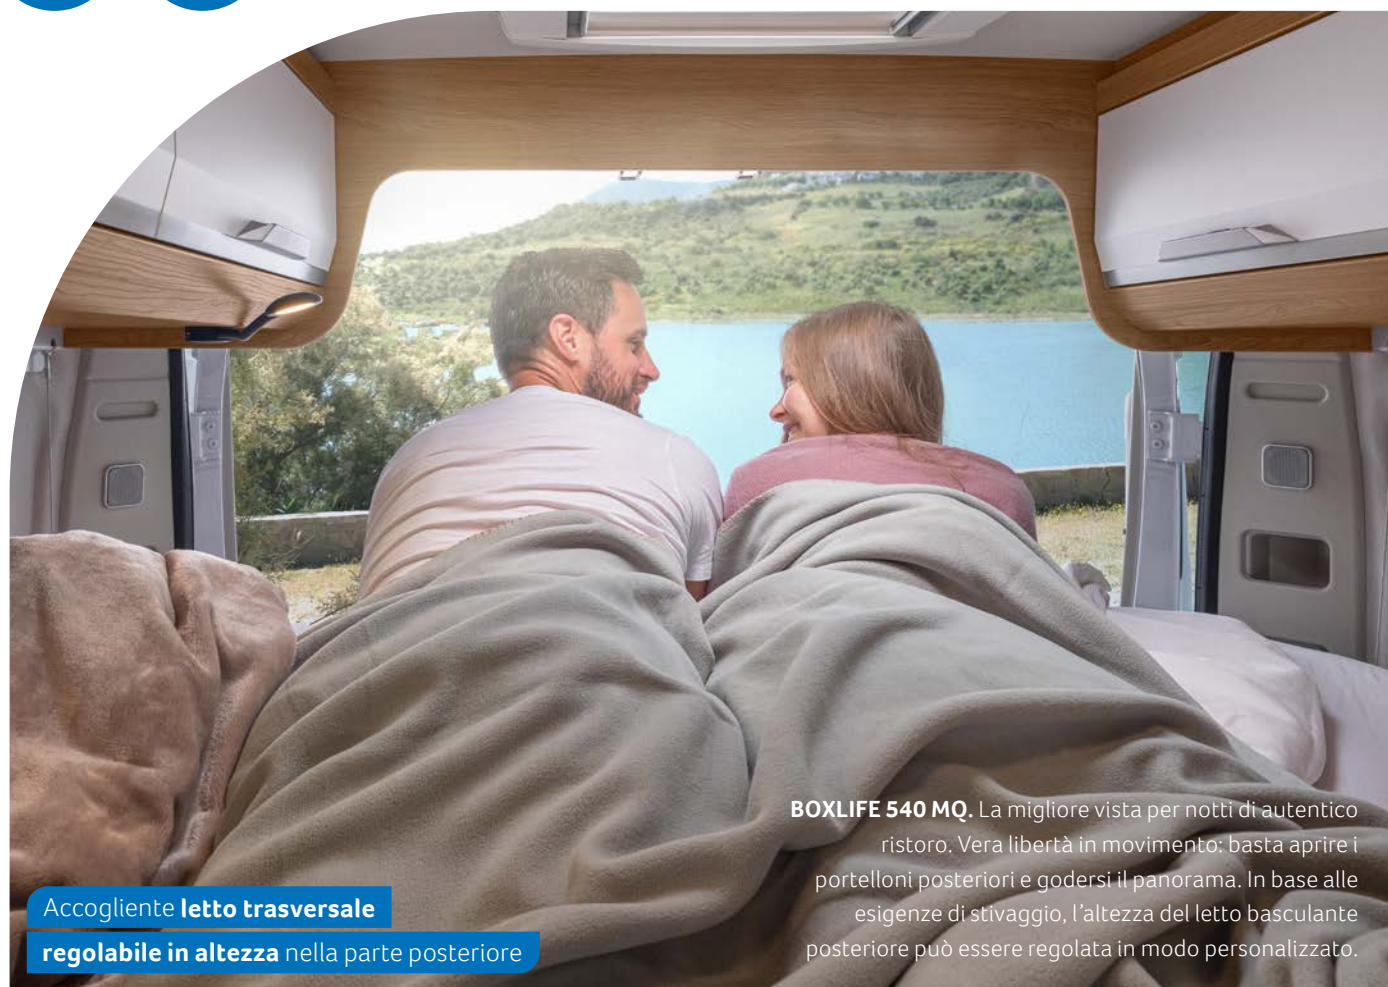

BOXLIFE 540 MQ. La migliore vista per notti di autentico ristoro. Vera libertà in movimento: basta aprire i portelloni posteriori e godersi il panorama. In base alle esigenze di stivaggio, l'altezza del letto basculante posteriore può essere regolata in modo personalizzato.

Accogliente **letto trasversale regolabile in altezza** nella parte posteriore