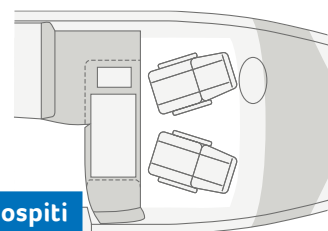

Letto ospiti
versatile