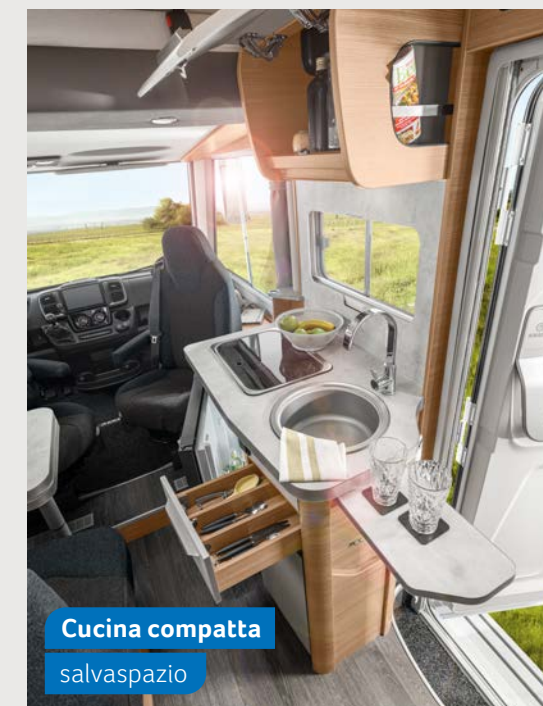

Grande
cucina lineare

VAN I 550 MF. Nonostante le dimensioni compatte del veicolo, la cucina è completamente attrezzata con un frigorifero (AES), grandi cassetti completamente estraibili ed una prolunga ribaltabile del piano di lavoro.

Cucina compatta
salvaspazio