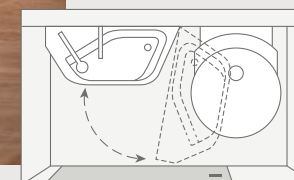

BOXDRIVE 600 XL. 2 in 1: il bagno girevole offre, a seconda della necessità, una cabina doccia spaziosa oppure una zona toilette generosa.

TIPOLOGIE DI LETTO

3 Posti letto	680 ME
4-5 Posti letto	600 XL

TIPOLOGIA DI BAGNO

Bagno girevole*	600 XL, 680 ME

*Bagno a volume variabile disponibile su richiesta

PIÙ INFORMAZIONI ONLINE
knaus.com/boxdrive