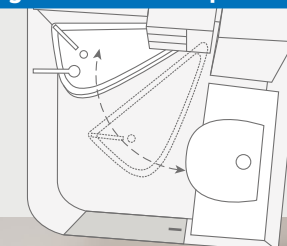

PARTIRE RINFRESCATI PER UN'AVVENTURA CON TUTTA LA FAMIGLIA

Nel letto basculante o nei pregiati letti singoli: nel VAN WAVE tutta la famiglia si risveglierà assolutamente riposata. Grazie al bagno comfort tutti partiranno belli rinfrescati.

Sofisticato

bagno comfort con parete orientabile

Grandi
letti singoli