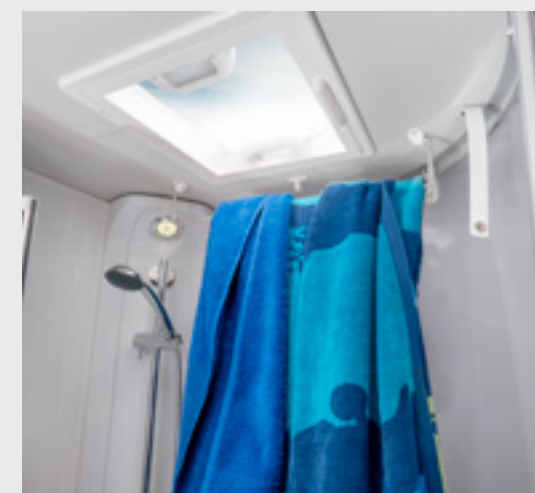

LIVE WAVE 650 MG.
Il porta asciugamani:
Un pratico aiuto che può essere chiuso quando non in uso.

TIPOLOGIE DI LETTO

4-5 Posti letto	650 MX, 700 MX
4-6 Posti letto	650 MG, 650 MF, 700 MEG

TIPOLOGIE DI BAGNO

Bagno a volume fisso	650 MG, 700 MEG, 700 MX
Bagno lungo in coda	650 MF
Bagno LIVE	650 MX

PIÙ INFORMAZIONI ONLINE
knaus.com/livewave