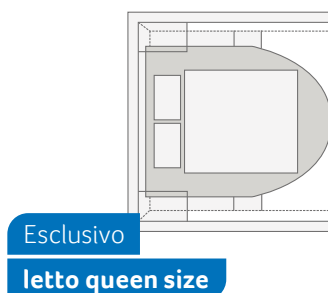

Accogliente
letto trasversale

Esclusivo
letto queen size