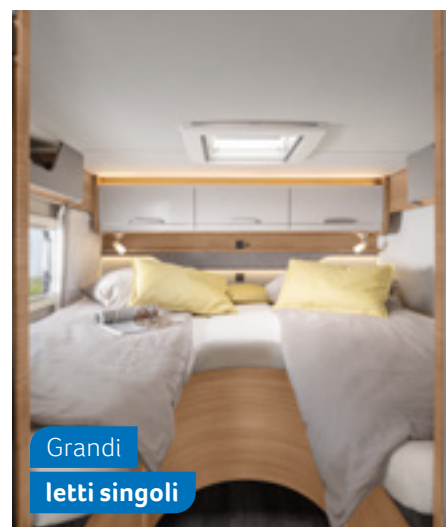

**VAN I 650 MEG.** Anche per il vostro smartphone, nella zona notte c'è il punto perfetto per ricaricarsi: la praticissima presa USB (opzionale).

Grandi letti singoli