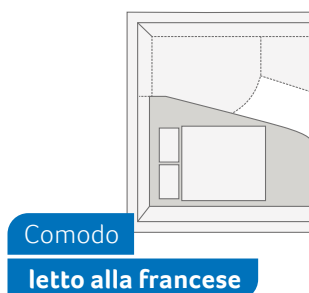

Esclusivo
letto queen size

Comodo
letto alla francese