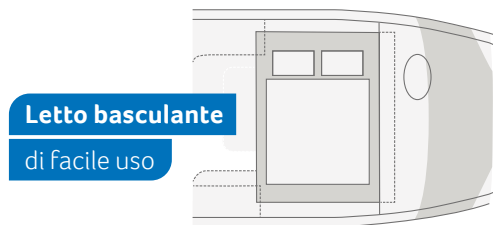

Esclusivo
letto queen size

SUN I 900 LX. Nell'esclusivo letto queen size sembra di dormire su di una nuvola grazie ai pregiati materassi in EvoPore. Il guardaroba per le vacanze trova spazio negli armadi laterali, mentre negli scomparti c'è posto per un'intera libreria da viaggio.

SUN I 900 LEG. Per non dover lasciare a casa nessuno dei vostri oggetti preferiti, troverete un sacco di spazio utile non solo qui, ma anche negli ampi cassetti sotto il letto.

SUN I 900 LX. L'elaborato concetto di illuminazione attraversa l'intero soggiorno e regala un'atmosfera accogliente anche nella zona notte.

DORMIRE IN UN AMBIENTE ESCLUSIVO E GODERSI IL RELAX ALLO STATO PURO

Che vi troviate nella zona notte, accessoriata in modo esclusivo, o nel lussuoso bagno, nel SUN I percepite ovunque un'autentica esclusività.

Elegante
bagno di lusso LEG

Bagno di lusso LX
di stile

SUN I 900 LX. Il bagno di lusso del SUN I soddisfa ogni desiderio. Il pavimento in stile yacht, il mobile con il grande lavabo e la doccia con le porte in vetro rendono il bagno un luogo di benessere di prima classe.

SUN I 900 LX. Ci sono diversi scomparti nella zona bagno per poter non solo stivare tutto, ma anche organizzarlo al meglio. Armadietti sopra la toilette così come sotto il radiatore, un ampio armadio a specchio e scomparti nel mobile lavabo, offrono il massimo spazio in assoluto.

TIPOLOGIA DI LETTO
4 Posti letto 700 LEG, 900 LEG, 900 LX

TIPOLOGIE DI BAGNO
Bagno a volume variabile 700 LEG
Bagno di lusso LEG 900 LEG
Bagno di lusso LX 900 LX

PIÙ INFORMAZIONI ONLINE
knaus.com/suni