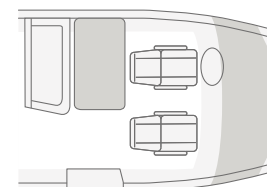

Comoda
panca singola