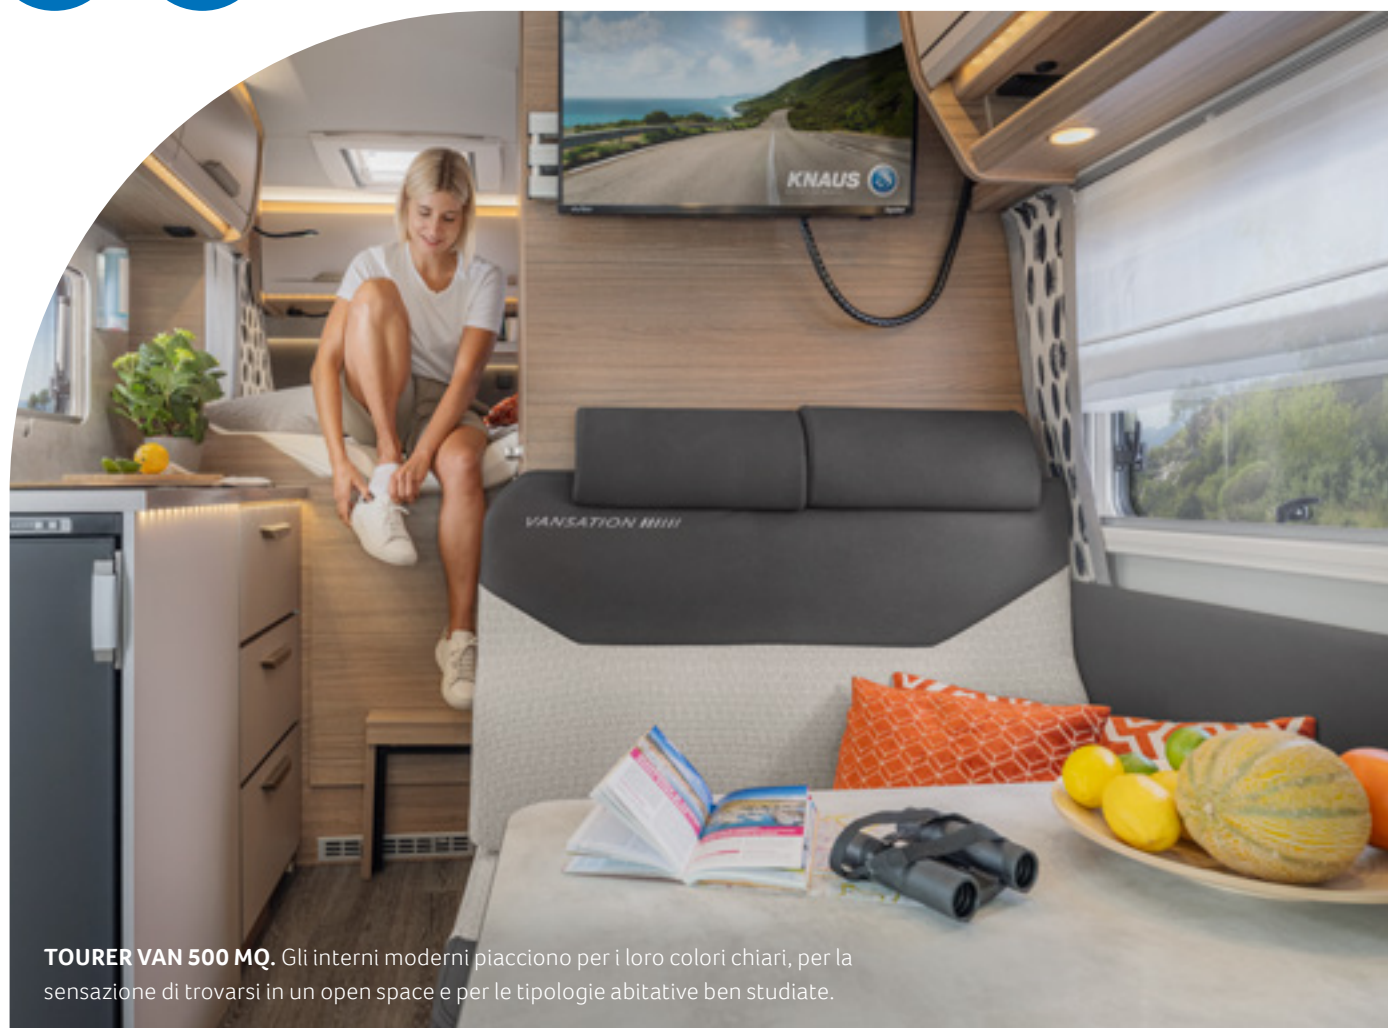

**500 MQ**

- + 4 posti a sedere con cintura di sicurezza
- + 2-4 posti letto
- + Letto trasversale

**500 LT**

- + 2-4 posti a sedere con cintura di sicurezza
- + 2-4 posti letto
- + Dinette face-2-face

**CONFIGURATORE ONLINE**  
configurator.knaus.com/it