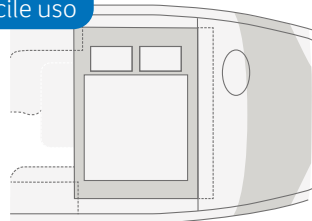

Letto basculante di facile uso

VAN I 650 MEG. Il bagno comfort offre spazio per un mobiletto pensile particolarmente grande, grazie all'ottimizzazione dello spazio. Un particolare davvero importante, perché qui è possibile sistemare con facilità ed in modo ordinato tutti gli accessori per il bagno.