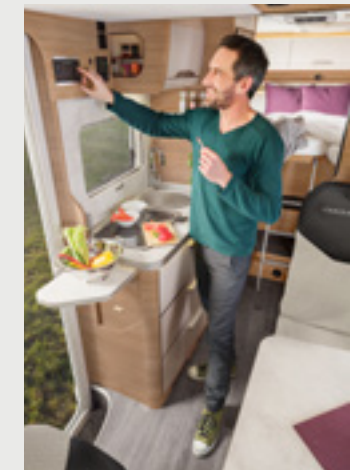

VAN WAVE 640 MEG. Con l'indicatore di livello ed il pannello di controllo digitale del riscaldamento Truma CP-Plus avrete sempre sotto controllo le fonti di alimentazione di energia di base del VAN WAVE.