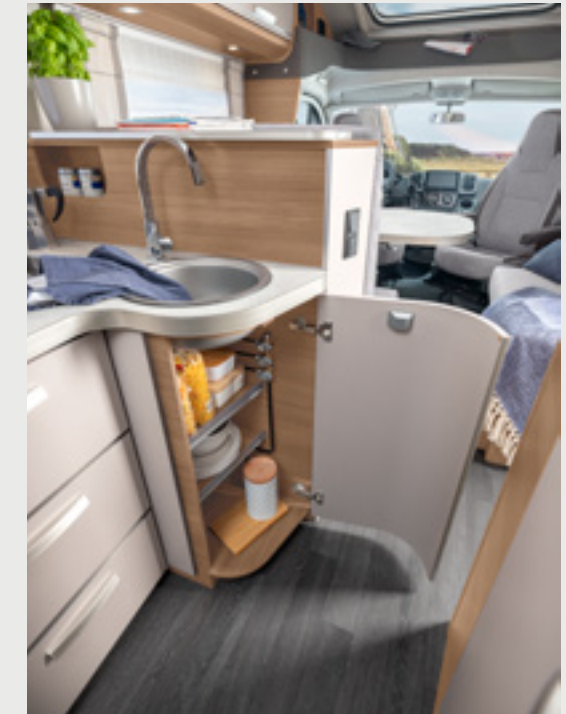

Spaziosa
cucina ad angolo

LIVE TI 700 MEG. L'angolo allungato fornisce ulteriore spazio per piatti e provviste. Inoltre, i rubinetti di chiusura sono alloggiati in posizione sicura.