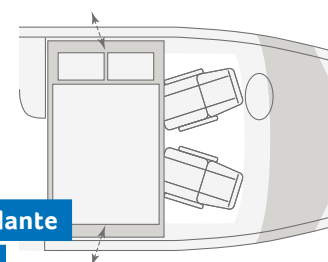

Letto basculante
di facile uso