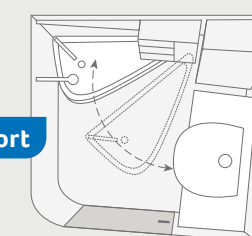

Sofisticato
bagno comfort

TIPOLOGIE DI LETTO

2 Posti letto	590 MF
2-3 Posti letto	650 MF, 650 MEG
2-4 Posti letto	700 MEG

TIPOLOGIE DI BAGNO

Bagno comfort	650 MEG
Bagno lungo in coda	590 MF, 650 MF
Bagno a volume fisso	700 MEG

PIÙ INFORMAZIONI ONLINE
knaus.com/liveti