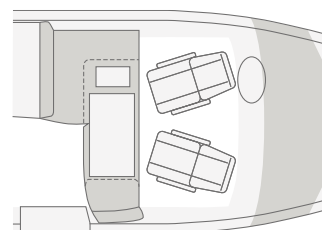

Letto ospiti
versatile

LIVE TI 700 MEG. Nell'armadietto a specchio c'è un sacco di spazio per i vostri accessori da bagno. Le superfici a specchio aumentano ulteriormente la sensazione di spazio.