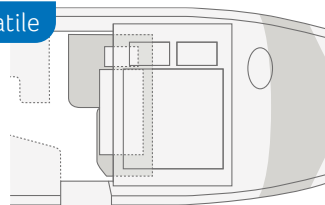

Letto ospiti versatile