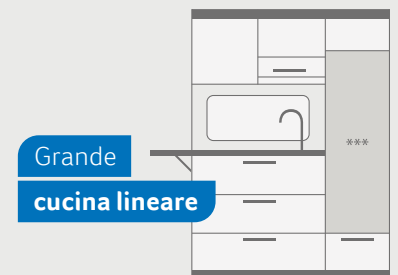

Grande  
cucina lineare

**LIVE TI 700 MEG.** Con un frigorifero così capiente potrete fare davvero tante provviste e, grazie alla funzione AES, senza preoccuparvi della sorgente di energia.

**LIVE TI 590 MF.** Come in un loft. Il grande open space ed il design ricercato dei mobili creano un insieme moderno.