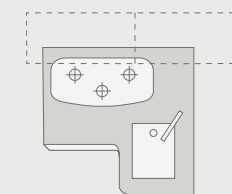

VIVERE E CUCINARE IN MODO ECLETTICO

Il LIVE WAVE sorprende con una spaziosa cucina ad angolo e una dinette per tutta la famiglia. Qui ognuno può cucinare e rilassarsi come preferisce.

Spaziosa

cucina ad angolo