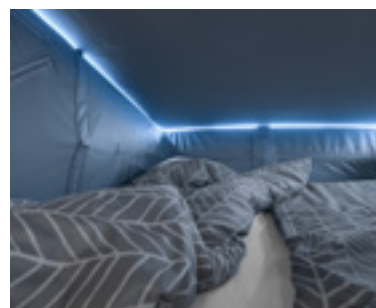

**Spazio per tutti.** Nella zona giorno si gode ovunque di un'altezza interna di 190 cm.

**Luce notturna.** L'illuminazione d'ambiente RGB crea un'atmosfera accogliente e sul materasso in caucciù a 2 strati dormirete nel massimo comfort.