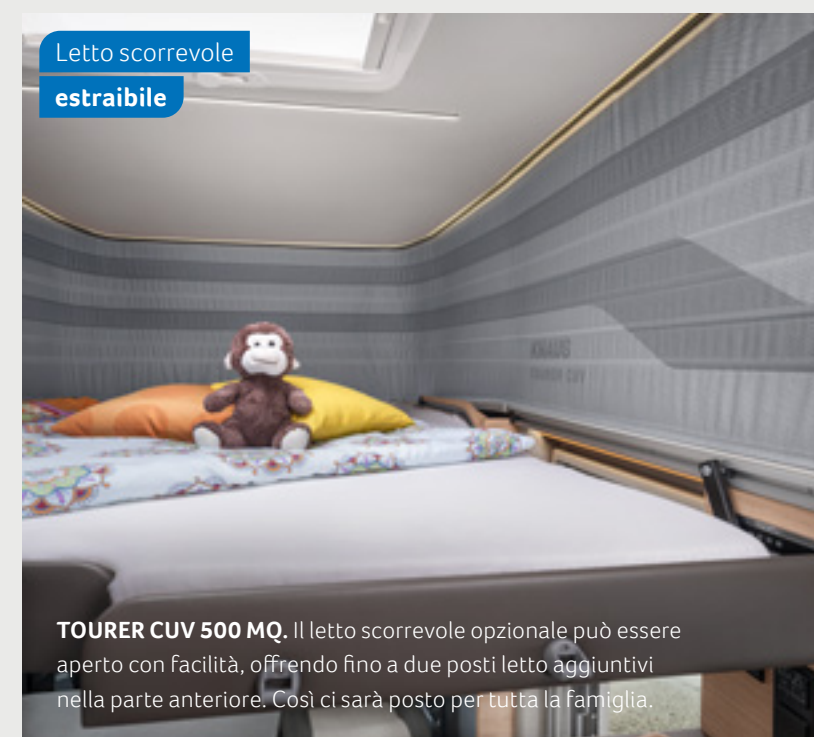

Accogliente
letto trasversale

Letto scorrevole
estraibile

TOURER CUV 500 MQ. Il letto scorrevole opzionale può essere aperto con facilità, offrendo fino a due posti letto aggiuntivi nella parte anteriore. Così ci sarà posto per tutta la famiglia.