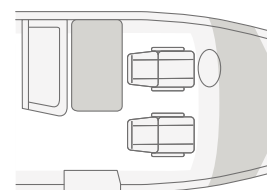

Comoda
panca singola