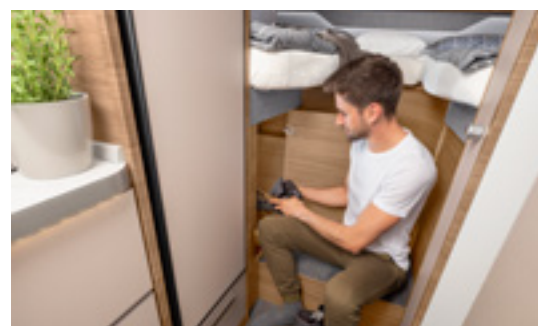

**VAN TI 650 MEG.** I gradini garantiscono un facile accesso ai letti singoli. È un vero punto di forza, così come gli ampi armadi con asta appendiabiti e lo spazio aggiuntivo sotto i letti.

**VAN TI 550 MF.** Con dimensioni esterne estremamente compatte, la tipologia 550 MF offre all'interno un letto alla francese lungo quasi 2 metri. Questo si adatta perfettamente alla tipologia abitativa e garantisce quindi la massima libertà di movimento.