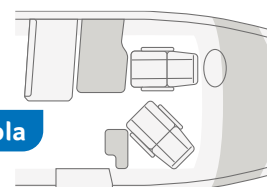

Comoda panca singola