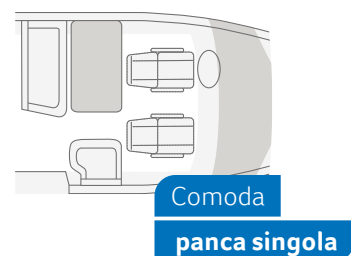

Comoda  
panca singola

**VAN WAVE 640 MEG.** Grazie al gruppo di seduta ad L opzionale ed ai sedili girevoli della cabina di guida con pregiate tappezzerie su misura, la dinette del VAN WAVE è l'accogliente punto d'incontro per tutta la famiglia.