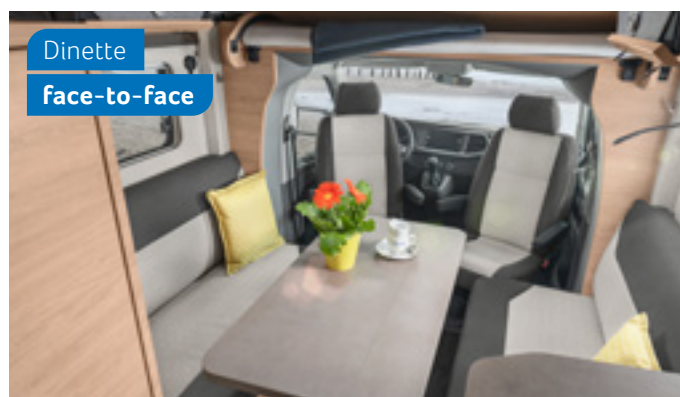

Dinette  
face-to-face

**TOURER CUV 500 LT.** Due panche per accogliere comodamente quattro persone. Inoltre vi è la possibilità di trasformare la dinette in un generoso letto matrimoniale.

Cucina compatta  
salvaspazio