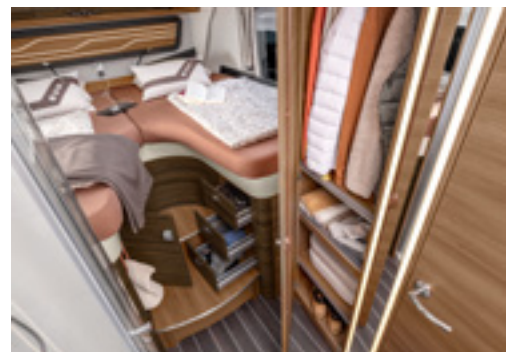

### TIPOLOGIA DI CUCINA

Cucina ad angolo 700 LEG, 900 LEG, 900 LX

PIÙ INFORMAZIONI ONLINE  
knaus.com/suni

Esclusivo  
letto queen size

**SUN I 900 LX.** Nell'esclusivo letto queen size sembra di dormire su di una nuvola grazie ai pregiati materassi in EvoPore. Il guardaroba per le vacanze trova spazio negli armadi laterali, mentre negli scomparti c'è posto per un'intera libreria da viaggio.