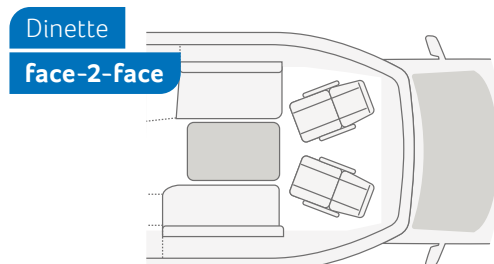

**TOURER VAN 500 MQ.** Grazie alla prolunga per il tavolo e ai sedili girevoli della cabina di guida, la dinette compatta della 500 MQ offre spazio per sedersi fino a 4 persone.

**TOURER VAN 500 LT.** La dinette face-to-face offre tanto spazio e invita a soffermarsi. La grande sensazione di spazio, con numerosi vani contenitori, soddisfa qualsiasi esigenza.