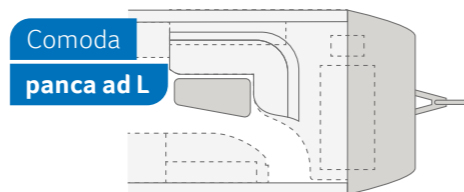

SPORT&FUN 480 QL. Gli interni personalizzati, il pavimento stile yacht ed i pratici dettagli di equipaggiamento fanno della caravan un compagno di viaggio di stile per le vacanze.