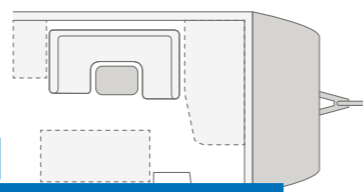

SPORT 540 FDK. Tipi da viaggio o da piazzola? La funzione AES consente il funzionamento a gas del frigorifero ad assorbimento per un periodo prolungato, anche senza corrente di ricarica.

TIPOLOGIE DI LOUNGE

Dinette	400 QD, 420 QD, 460 EU, 500 KD, 500 QDK, 540 FDK, 650 FDK
Dinette e Semidinette	400 LK
Gruppo di seduta ad U	450 FU, 500 UF, 500 EU, 540 UE
Gruppo di seduta tipo soggiorno	580 QS
Gruppo di seduta ad U e Semidinette	650 UFK

TIPOLOGIE DI CUCINA

Cucina compatta	400 LK, 400 QD, 420 QD, 450 FU, 460 EU, 500 UF, 500 EU, 540 UE
Cucina lineare	500 KD, 500 QDK, 540 FDK, 580 QS, 650 FDK, 650 UFK

PIÙ INFORMAZIONI ONLINE
knaus.com/sport