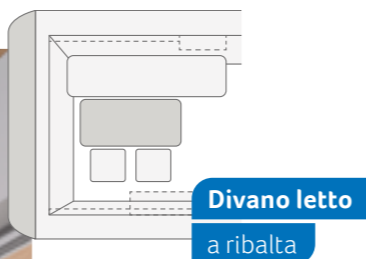

DESEO 400 TR. Perfettamente integrato. Il grande frigorifero è integrato nel blocco cucina per risparmiare spazio e mantiene freschi tutti gli alimenti.