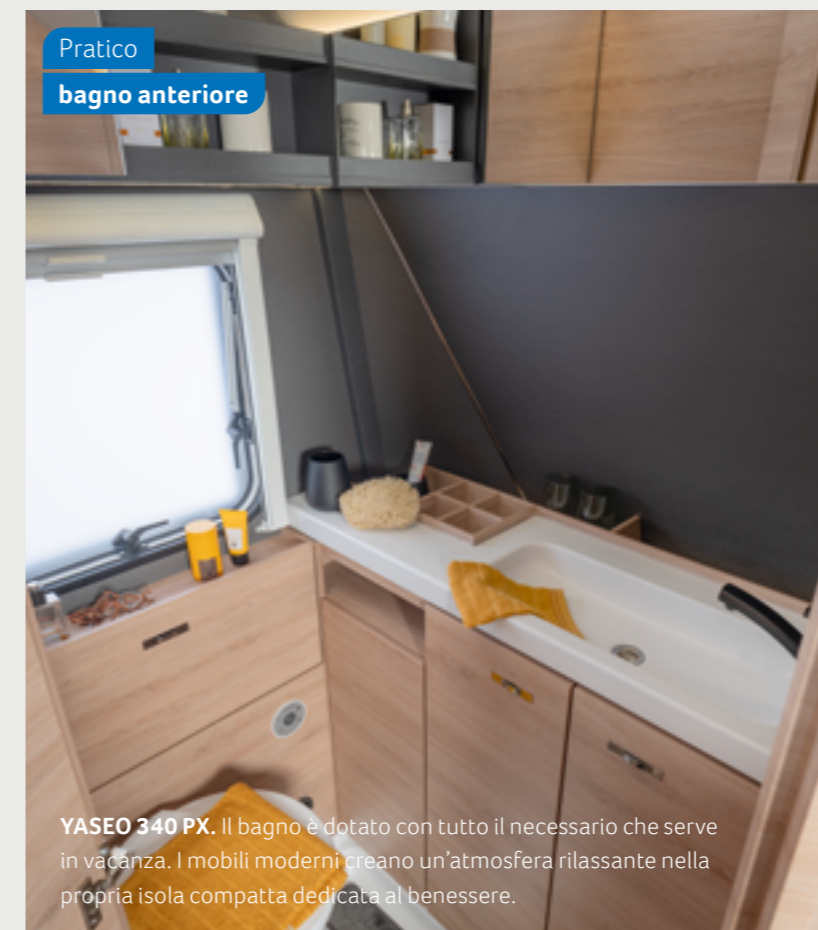

YASEO 500 DK. Nel bagno scorrevole trarrete vantaggio da una vera multifunzionalità. All'occorrenza, la doccia può essere aperta e il lavabo estratto. In questo modo il bagno sarà sempre pronto all'uso anche se chiuso.

Pratico
bagno anteriore

YASEO 340 PX. Il bagno è dotato con tutto il necessario che serve in vacanza. I mobili moderni creano un'atmosfera rilassante nella propria isola compatta dedicata al benessere.