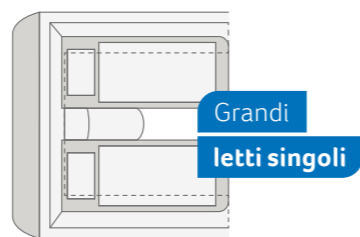

Grandi
letti singoli