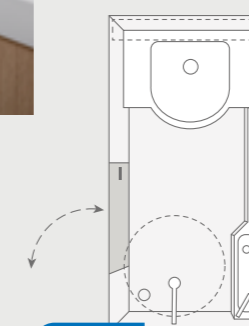

Pratico
bagno anteriore

TIPOLOGIA DI LOUNGE	
Divano letto	400 TR
TIPOLOGIA DI CUCINA	
Cucina compatta	400 TR
TIPOLOGIA DI LETTO	
2-4 Posti letto	400 TR
TIPOLOGIA DI BAGNO	
Bagno anteriore	400 TR

PIÙ INFORMAZIONI ONLINE
knaus.com/deseo