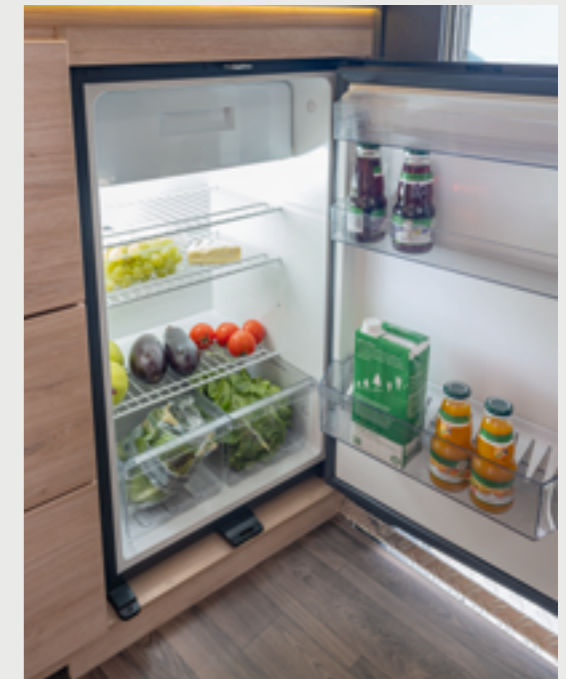

Grande
cucina lineare

YASEO 340 PX. Il frigorifero silenziosissimo mantiene freschi tutti i vostri alimenti.

Dinette
face-to-face

YASEO 340 PX. Al mattino vi metterete comodi sulla dinette per un'abbondante colazione, e dopo una giornata piena di emozioni diventerà il posto ideale per distendere le gambe.