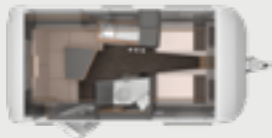

BENESSERE SENZA CONFINI

Una vera casa da sogno. L'AZUR incanta con il mobilio degli interni disposto in modo obliquo e pone il concetto di comfort al centro dell'attenzione. Sia all'interno che all'esterno affascina con le sue inconfondibili luci dinamiche. Materiali di pregio ed ingegnose soluzioni funzionali rendono questa caravan in stile cocooning un assoluto luogo di benessere.

460 EU