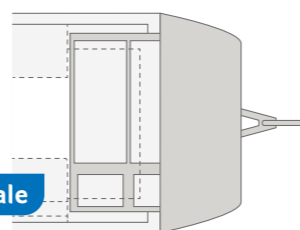

Esclusivo
bagno a volume variabile

Bagno comfort
ben studiato