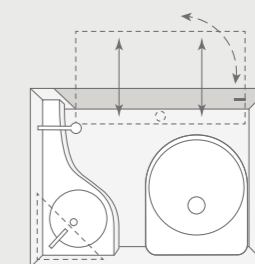

SPORT & FUN 480 QL. Con un semplice gesto il bagno si arricchisce di un piatto doccia (opzionale). Incluso nell'impianto doccia: un doccino di alta qualità, con supporto accanto alla porta, pronto all'utilizzo sopra il piatto doccia.