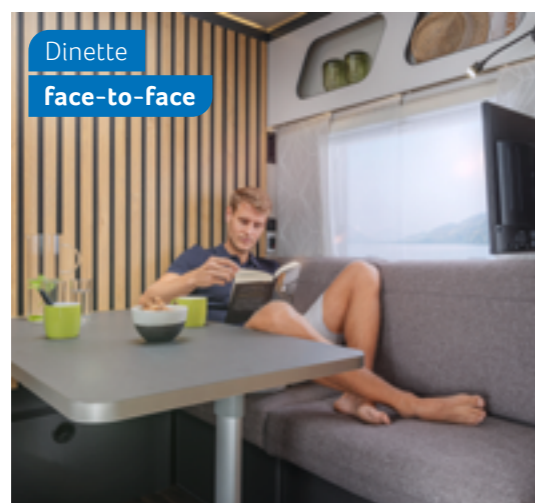

Grande
cucina lineare

YASEO 340 PX. Il frigorifero silenziosissimo mantiene freschi tutti i vostri alimenti.

Dinette
face-to-face

YASEO 340 PX. Al mattino vi metterete comodi sulla dinette per un'abbondante colazione, e dopo una giornata piena di emozioni diventerà il posto ideale per distendere le gambe.