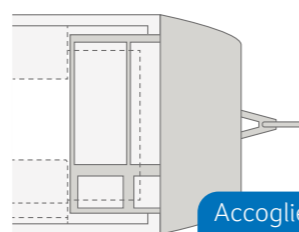

Accogliente
letto trasversale

SPORT 540 FDK. Grazie alla zona bagno adiacente, nelle tipologie abitative con letto alla francese il soggiorno si sfrutta alla perfezione fino all'ultimo angolo.