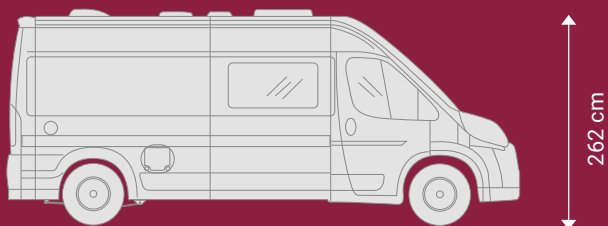

599 cm

262 cm