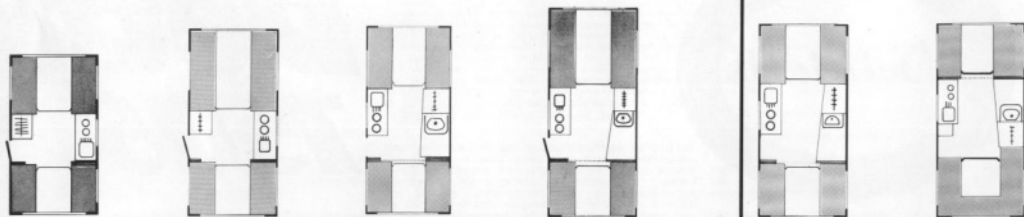

## COMFORT

Typenbezeichnung und Aufbauhöhe	CL 390	CL 450	CL 450 T	CL 510 T	N 480 T	N 530 T
Empfohlener Winterpreis bei Lieferung bis 31. 12. 1975	6995.—	7695.—	7995.—	8450.—	9595.—	10 590.—
Leergewicht ca. kg	630	740	750	830	800	920
Zul. Gesamtgewicht ca. kg	800	900	900	1000	1000	1200
Aufbauhöhe ca. cm	390	450	450	510	480	530
Aufbaubreite ca. cm	210	210	210	210	210	210
Stehhöhe ca. cm	192	192	192	192	192	192
Tandemachse	—	—	—	—	—	—
Doppelfenster / davon ausstellbar	6/3	7/3	7/3	7/3	7/3	7/3
Leuchten 220 V	2	3	4	4	5	5
Leuchten 12 V	1	1	2	2	2	2
Kühlschrank	Serie	Serie	Serie	Serie	Serie	Serie
Heizung und Thermostat	Serie	Serie	Serie	Serie	Serie	Serie
Wärmulufanlage 220 V	380.—	400.—	400.—	450.—	400.—	450.—
Airmix	50.—	50.—	50.—	50.—	50.—	50.—
Winterbelüftung	75.—	85.—	75.—	85.—	75.—	85.—
Doppeldachhaube je Stück DM 45.—	45.—	45.—	90.—	90.—	90.—	90.—
Holzschiebetür	—	Serie	Serie	Serie	Serie	Serie
Vorzellleuchte	75.—	75.—	75.—	75.—	75.—	75.—
Fernsehantenne mit Verstärker	640.—	640.—	640.—	640.—	640.—	640.—
Frischwassertoilette Porta Porti 50	310.—	310.—	310.—	310.—	310.—	310.—
Lichtschutzrollos an allen Fenstern (S = Sonnenschutzrollos)	255.—	295.—	295.—	295.—	325.—	325.—
Vorzelt „Venedig“	5/648.—	6/688.—	6/688.—	8/758.—	—	—
Vorzelt „Seeland“	—	—	—	—	7/938.—	9/1038.—
Vorzelt „Monaco“ Universal (Sommer und Winter, 2 x 3,50 m)	—	—	—	—	—	—