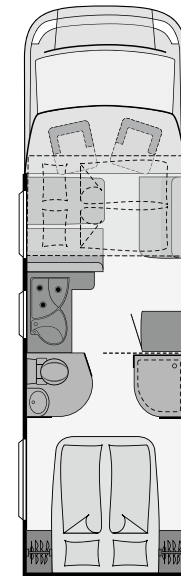

Modell		T 7151-4 DBM	T 7151-4 EB
Preis inkl. White Paket	€	62.499,-	62.499,-
Preis inkl. Black Paket	€	68.999,-	68.999,-

Technische Daten

Länge/Breite/Höhe	cm	761/233/285	761/233/285	
Innenhöhe	cm	205	205	
Anhängelast 12% gebremst/ungebremst	kg	2000/750	2000/750	
Bereifung		215/70R 15C	215/70R 15C	
Radstand	cm	460	460	
Liegeflächen	Hubbett	cm	195x140/100	195x140/100
	Mitte	cm	210x125/100*	210x125/100*
	Bettumbau/Liegewiese	cm	–	200x210**
	Heck	cm	200x150	2 x (200x75)
Basis-Motorisierung		2,3 JTD	2,3 JTD	
KW (PS)		96 (130)	96 (130)	
Chassis-Typ		AL-KO Tiefrahmen	AL-KO Tiefrahmen	
Nettogewicht inkl. White-Paket	kg	2.890	2.890	
Masse in fahrber. Zustand inkl. White Paket	kg	3.080	3.080	
Zuladung	kg	419	419	
Technisch zul. Gesamtmasse	kg	3.499	3.499	
Zulässige Personen bei serienm. Gesamtmasse		4	4	
Zulässige Personen bei max. mögl. Auflastung		4	4	
Heizung		Combi 6	Combi 6	
Kühlschrank / davon Frosterfach	l	190 / 35	190 / 35	
Wasservorrat inkl. Boiler (red. Vol.)/AW-Tank	l	125 (20) / 93	125 (20) / 93	
Staufach serienmäßig / optional		F2 / –	D2 / –	
Serienm. drehbarer Fahrer-/Beifahrersitz		Ja/Ja	Ja/Ja	
Batterie / Ladegerät	Ah / A	95 / 18	95 / 18	
Anzahl Steckdosen	230 V / 12 V	6 / 2	6 / 2	

* nur in Verbindung mit Sonderausstattung Bettumbau Sitzgruppe quer

** nur in Verbindung mit Sonderausstattung Bettverbreiterung Einzelbetten zu Doppelbett

Magic Edition 4 – T 7151-4 DBM und T 7151-4 EB