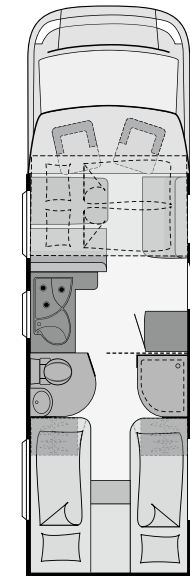

T 7151-4 EB

Dethleffs
Ein Freund der Familie