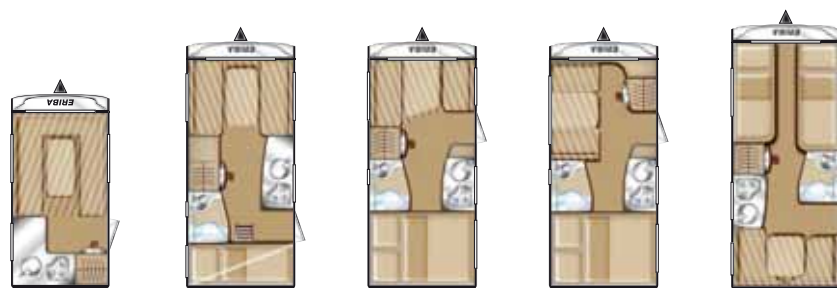

● Serie

◆ Su richiesta (senza sovrapprezzo)

○ Accessori

- Non è possibile

□ Disponibile in opzione nel pacchetto

Prezzi e dati tecnici ERIBA Feeling

	230	380	425	450	470
Lunghezza complessiva ca. cm.	490	607	607	607	647
Lunghezza carrozzeria ca. cm	386	486	486	486	526
Larghezza esterna compl. ca. cm	197	217	217	217	217
Altezza complessiva (tetto chiuso) ca. cm	229	224	224	224	224
Altezza totale (con maxiletto chiuso) ca. cm		242	242	242	242
Lunghezza interna ca. cm	330	430	430	430	470
Larghezza interna ca. cm	180	200	200	200	200
Altezza abitativa (tetto aperto) ca. cm	198	198	198	198	198
Massa a vuoto ca. kg	650	920	910	910	960
Massa in ordine di marcia ca. kg a)	710	980	970	970	1020
Carico utile massimo ca. kg	290/190	220/320/420	230/330/430	230/330/430	280/480
Massa compl. tecnicamente consentita kg	1000/900 (SA)	1200/1300/1400 (SA)	1200/1300/1400 (SA)	1200/1300/1400 (SA)	1300/1500 (SA)
Assale	Mono	Mono	Mono	Mono	Mono
Dimensioni pneumatici	185/70 R 14 88 T	185 R 14 C 102 L	185 R 14 C 102 L	185 R 14 C 102 L	185 R 14 C 102 L
Carico massimo sull	100	100	100	100	100
Spessore pavimento mm	41	41	41	41	41
Spessore pareti/tetto ca. mm	30	30	30	30	30
Posti letto b)	2	4/+2 (SA)	3/+2 (SA)	3/+3 (SA)	3/+2 (SA)
Misure letto anteriore (lu x la) ca. cm	198/197 x 180	200 x 143	200 x 99/ 130	191 x 92/ 120 (SA)	200 x 80 + 190 x 80
Misure letto posteriore (lu x la) ca. cm		200 x 80 (2 x)	193 x 135	193 x 135	200 x 120/100
Misura del Maxi letto (basc.) (lu x la) ca. cm		193 x 150 (SA)	193 x 150 (SA)	193 x 150 (SA)	193 x 150 (SA)
Dimensioni bagno (la x pr) ca. cm		95 x 79	95 x 79	95 x 79	95 x 74/60
Armadio (la x H x pr)	61 x 59 x 120	101 x 59 x 120	61 x 59 x 120	61 x 59 x 120	58 x 57 x 120
Cucina la x pr x H in cm ca.	128 x 117 x 96	141 x 64 x 96	102 x 64 x 96	102 x 64 x 96	101 x 64 x 96
Volume frigorifero ca. l	60/80 (SA)	60/80 (SA)	60/80 (SA)	60/80 (SA)	60/80 (SA)
Stufa (tipo)	Truma S 3004	Truma S 3004	Truma S 3004	Truma S 3004	Truma S 3004
Installazione acqua calda	Truma-Therme (SA)	Truma-Therme (SA)	Truma-Therme (SA)	Truma-Therme (SA)	Truma-Therme (SA)
Serbatoio acqua chiara l	1 x 13/45 (SA)	2 x 13/45 (SA)	2 x 13/45 (SA)	2 x 13/45 (SA)	2 x 13/45 (SA)
Sviluppo tenda veranda ca. cm	700	800	800	800	840