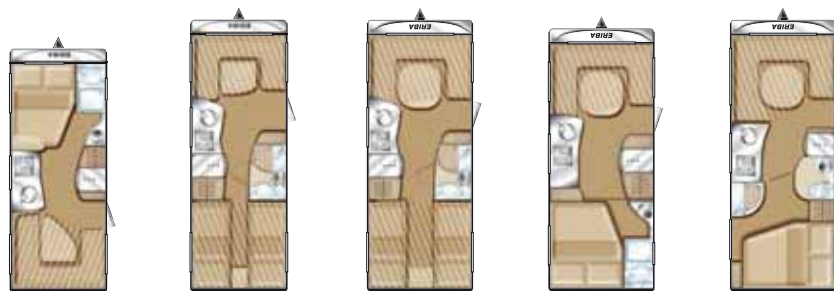

Prezzi e dati tecnici ERIBA Nova S

	485	530	540	545	590
Lunghezza complessiva ca. cm.	736	793	793	784	793
Lunghezza carrozzeria ca. cm	590	652	652	632	652
Larghezza esterna compl. ca. cm	230	230	250	250	240
Altezza complessiva ca. cm	262	262	262	262	262
Lunghezza interna ca. cm	530	590	590	570	590
Larghezza interna ca. cm	218	218	238	238	228
Altezza abitativa ca. cm	198	198	198	198	198
Massa a vuoto ca. kg	1440	1580	1680	1585	1650
Massa in ordine di marcia ca. kg a)	1500	1640	1740	1645	1710
Carico utile massimo kg	300/200	360/260	260/160	355/255	290/190
Massa compl. tecnicamente consentita kg	1800/1700 (SA)	2000/1900 (SA)	2000/1900 (SA)	2000/1900 (SA)	2000/1900 (SA)
Assale	Mono	Mono	Mono	Mono	Mono
Dimensioni pneumatici	195 R 14 C 106 L	225/70 R15 C 112 N	225/70 R15 C 112 N	225/70 R15 C 112 N	225/70 R15 C 112 N
Carico massimo sull'	100	100	100	100	100
Spessore pavimento mm	41	41	41	41	41
Spessore pareti/tetto ca. mm	30	30	30	30	30
Posti letto b)	4	4	4	4	4
Misure letto anteriore (lu x la) ca. cm	200 x 143/130	210 x 163/146	230 x 163/146	230 x 164/140	220 x 168/140
Misure letto posteriore (lu x la) ca. cm	210 x 140/177	200 x 80 (2x)	200 x 85 (2x)	200 x 155/128	200 x 150/128
Misure letto/dinette centrale (lu x la) ca. cm					
Dimensioni bagno (la x pr) ca. cm	70 x 93	125 x 84	125 x 84	78 x 93	107 x 95/80 x 80
Volume frigorifero ca. l	160 incl. freezer	160 incl. freezer	160 incl. freezer	160 incl. freezer	160 incl. freezer
Armadio (la x H x pr)	77 x 698/50	50 x 74/70 x 114	50 x 74/70 x 114	83/77 x 69/50 x 127	64 x 47 x 198
Stufa (tipo)	Truma Combi 4	Truma Combi 6	Truma Combi 6	Truma Combi 6	Truma Combi 6
Installazione acqua calda	serie	serie	serie	serie	serie
Serbatoio acqua chiara l	45	45	45	45	45
Sviluppo tenda veranda ca. cm	970	1032	1032	1012	1032
Capacità serbatoio acqua di recupero in l	22	22	22	22	22