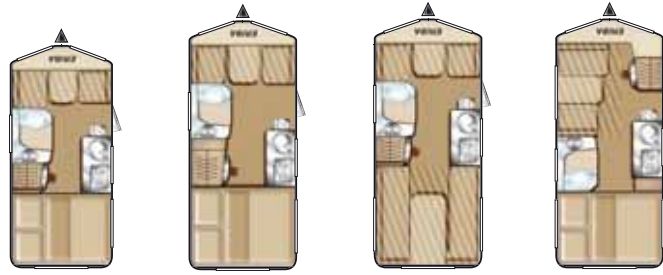

Prezzi e dati tecnici ERIBA Touring

	Triton 430	Troll 530	Troll 540	Troll 550
Lunghezza complessiva ca. cm.	528	576	576	576
Lunghezza carrozzeria ca. cm	421	471	471	471
Larghezza esterna compl. ca. cm	200	210	210	210
Altezza complessiva (tetto chiuso) ca. cm	226	226	226	226
Lunghezza interna ca. cm	416	466	466	466
Larghezza interna ca. cm	190	200	200	200
Altezza abitativa (tetto aperto) ca. cm	195	195	195	195
Massa a vuoto ca. kg	805	905	945	965
Massa in ordine di marcia ca. kg a)	840	940	980	1000
Massa compl. tecnicamente consentita kg	1000 / 1200(SA)	1300	1300	1300
Assale	Mono	Mono	Mono	Mono
Dimensioni pneumatici	185 R14 C 102 Q	185 R 14 C 102 Q	185 R 14 C 102 Q	185 R 14 C 102 Q
Carico massimo sull	100	100	100	100
Spessore pavimento mm	35	35	35	35
Spessore pareti/tetto ca. mm	28/26	28/26	28/26	28/26
Posti letto b)	3	3	3	3/ +1 (SA)
Misure letto anteriore (lu x la) ca. cm	188 x 73/60	198 x 93	198 x 73	180 x 98/76 (120 x 120 SA)
Misure letto posteriore (lu x la) ca. cm	188x147/140	198x140	197/190x198	198x140
Dimensioni bagno (la x pr) ca. cm	102x81/72	102 x81/72	100x86/76	102x81/72
Armadio (la x H x pr)	50x62x106	82x62x106	49x58x108	58x57x108
Volume frigorifero ca. l	70	70	70	70
Stufa (tipo)	S 3004	S 3004	S 3004	S 3004
Installazione acqua calda	Truma-Therme (SA)	Truma-Therme (SA)	Truma-Therme (SA)	Truma-Therme (SA)
Serbatoio acqua chiara l	2 x 13/30 (SA)	2 x 13/30 (SA)	2 x 13/30 (SA)	2 x 13/30 (SA)
Sviluppo tenda veranda ca. cm	700	730	730	730