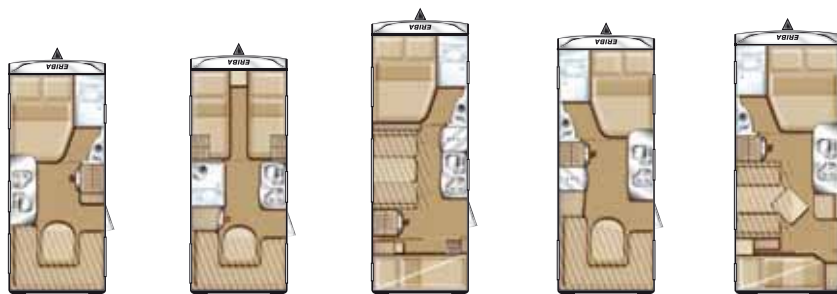

Prezzi e dati tecnici ERIBA Exciting

	465	471	505	535	550
Lunghezza complessiva ca. cm.	681	697	770	738	763
Lunghezza carrozzeria ca. cm	552	563	644	610	630
Larghezza esterna compl. ca. cm	230	230	230	230	250
Altezza complessiva ca. cm	258	258	258	258	258
Lunghezza interna ca. cm	495	506	587	553	573
Larghezza interna ca. cm	218	218	218	218	238
Altezza abitativa ca. cm	195	195	195	195	195
Massa a vuoto ca. kg	1090	1100	1295	1250	1255
Massa in ordine di marcia ca. kg a)	1150	1160	1355	1310	1315
Carico utile massimo ca. kg	200/350/450/550	190/340/440/540	245/345/445	190/290/390/490	185/285/385/485
Massa compl. tecnicamente consentita kg	1350/1500/1600/1700 (SA)	1350/1500/1600/1700 (SA)	1600/1700/1800 (SA)	1500/1600/1700/1800 (SA)	1500/1600/1700/1800 (SA)
Assale	Mono	Mono	Mono	Mono	Mono
Dimensioni pneumatici	185 R 14 C Li 102	185 R 14 C Li 102	195 R 14 C Li 106	185 R 14 C Li 102	185 R 14 C Li 102
Carico massimo sull	100	100	100	100	100
Spessore pavimento mm	40	40	40	40	40
Spessore pareti/tetto ca. mm	30	30	30	30	30
Posti letto b)	4/+ 2 (SA)	4/+ 2 (SA)	6/+ 4 (SA)	4/+ 2 (SA)	6/+ 4 (SA)
Misure letto anteriore (lu x la) ca. cm	205 x 150	205 x 90 (2x)	205 x 150	205 x 150	205 x 170
Misure letto/dinette centrale (lu x la) ca. cm			180 x 122		180 x 122
Misure letto posteriore (lu x la) ca. cm	201 x 141/126	201 x 126/106		201 x 161/126	
Letti a castello posteriori cm			212 x 91 / 208 x 78		205 x 82 / 197 x 78
Massa massima per letti a castello kg			80		80
Dimensioni bagno (la x pr) ca. cm	70 x 100	70 x 100	70 x 100	70 x 100	70 x 100
Armadio (la x H x pr)	68 x 60 x 195	55 x 43 / 37 x 95 (2 per)	57 x 60 x 195	64 x 60 x 195	57 x 60
Cucina la x pr x H in cm ca.	130 x 59 x 95	105 x 59 x 95	105 x 59 x 95	130 x 59 x 95	130 x 59 x 95
Volume frigorifero ca. l	110	110	180	180	110
Stufa (tipo)	Truma S 3004	Truma S 3004	Truma S 3004	Truma S 3004	Truma S 5004
Installazione acqua calda	Truma-Therme (SA)	Truma-Therme (SA)	Truma-Therme (SA)	Truma-Therme (SA)	Truma-Therme (SA)
Serbatoio acqua chiara l	44	44	44	44	44
Capacità serbatoio acqua di recupero in l	25 (SA)	25 (SA)	25 (SA)	25 (SA)	25 (SA)
Sviluppo tenda veranda ca. cm	949	960	1040	1007	1027