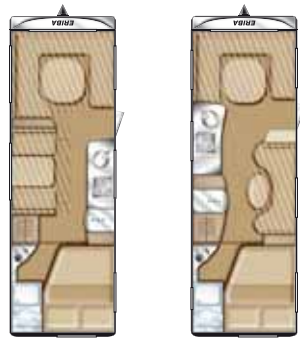

Prezzi e dati tecnici ERIBA Nova S

	650	690
Lunghezza complessiva ca. cm.	882	882
Lunghezza carrozzeria ca. cm	762	762
Larghezza esterna compl. ca. cm	250	250
Altezza complessiva ca. cm	262	262
Lunghezza interna ca. cm	700	700
Larghezza interna ca. cm	238	238
Altezza abitativa ca. cm	198	198
Massa a vuoto ca. kg	1990	1990
Massa in ordine di marcia ca. kg a)	2050	2050
Carico utile massimo ca. kg	450	450
Massa compl. tecnicamente consentita kg	2500	2500
Assale	Tandem	Tandem
Dimensioni pneumatici	195/70 R 14 C-Li 104	195/70 R 14 C-Li 104
Carico massimo sull	100	100
Spessore pavimento mm	41	41
Spessore pareti/tetto ca. mm	30	30
Posti letto b)	6/+1 (SA)	5/+1 (SA)
Misure letto anteriore (lu x la) ca. cm	230 x 200/195	230 x 167/147
Misure letto posteriore (lu x la) ca. cm	200 x 163/150	200 x 155/128
Misure letto/dinette centrale (lu x la) ca. cm	198 x 140	224 x 100
Dimensioni bagno (la x pr) ca. cm	70 x 93	78 x 93
Volume frigorifero ca. l	160 incl. freezer	160 incl. freezer
Armadio (la x H x pr)	83/77 x 69/50 x 127	83/77 x 69/50 x 127
Stufa (tipo)	Truma Combi 6	Truma Combi 6
Installazione acqua calda	serie	serie
Serbatoio acqua chiara l	45	45
Sviluppo tenda veranda ca. cm	1142	1142
Capacità serbatoio acqua di recupero in l	22	22