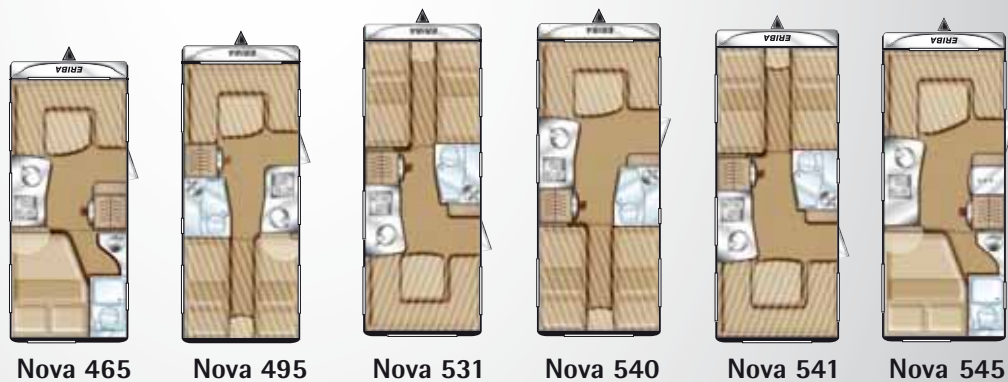

ERIBA Nova LuxusLine 465 | 495 | 531 | 540 | 541 | 545

» Piante ExtraLusso con le seguenti dotazioni LuxusLine:

• Mobilio in Design Pero del Trentino	
• Tappezzeria con imbottitura e rivestimenti LuxusLine	1010,-
• Pacchetto Arredo Komfort: 4 Cuscini, 1 Copriletto	200,-
• Scocca esterna in alluminio liscio, vano gas e paraurti posteriore in colore Carrara bianco e con adesivo laterale esclusivo in color Champagne	820,-
• Cerchi in Lega bianchi	400,-
• Piedini AL-KO di stazionamento Big-Foot	100,-
• Zanzariera a rotolo	330,-
• Oblò panoramico Eriba	550,-
• Porta d'ingresso con Finestra e oscurante	120,-
• Gradino estraibile	200,-
• Cappa aspirante	170,-
• Pacchetto prese	200,-
• Presa universale: 230 V, 12 V, TV	250,-
• Radio con DVD-Player e 2 altoparlanti incluso cablaggio per TFT	510,-
• Attacco per TFT incluso presa	170,-

Inoltre la serie LuxusLine ha la stessa dotazione di serie della gamma Nova e la possibilità di aggiungere gli stessi accessori che si trovano da pagina 24-26

Prezzo base	23.490,-	23.590,-	23.690,-	24.490,-	24.490,-	25.400,-
+ Dotazione LuxusLine	5.030,-	5.030,-	5.030,-	5.030,-	5.030,-	5.030,-
Prezzo di listino:	28.250,-	28.620,-	28.720,-	29.520,-	29.520,-	30.430,-
Prezzo speciale per Nova LuxusLine:	23.650,-	23.750,-	23.850,-	24.650,-	24.650,-	25.560,-

Risparmio 4.870,-   **Risparmio 4.870,-**   **Risparmio 4.870,-**   **Risparmio 4.870,-**   **Risparmio 4.870,-**   **Risparmio 4.870,-**

Attenzione: ordinando il pacchetto LuxusLine il peso a vuoto si aumenta di 40 Kg !