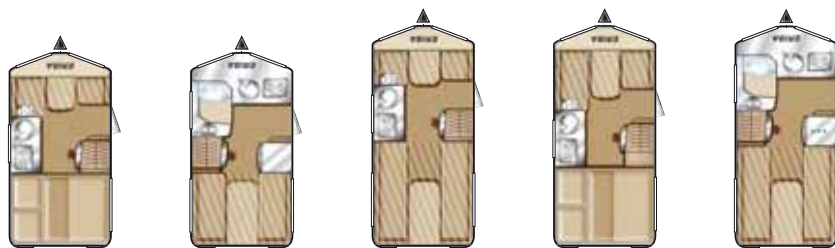

ERIBA Caravans 2014.

Listino prezzi Italia valido dal 01.07.2013

Prezzi e dati tecnici ERIBA Touring

	Familia 310	Familia 320	Triton 410	Triton 418	Triton 420
Lunghezza complessiva ca. cm.	483	483	528	528	528
Lunghezza carrozzeria ca. cm	371	371	421	421	421
Larghezza esterna compl. ca. cm	200	200	200	200	200
Altezza complessiva (tetto chiuso) ca. cm	226	226	226	226	226
Lunghezza interna ca. cm	366	366	416	416	416
Larghezza interna ca. cm	190	190	190	190	190
Altezza abitativa (tetto aperto) ca. cm	195	195	195	195	195
Massa a vuoto ca. kg	665	685	745	745	795
Massa in ordine di marcia ca. kg a)	700	720	780	780	830
Massa compl. tecnicamente consentita kg	900/1050 (SA)	900/1050 (SA)	1000 / 1200 (SA)	1000 / 1200(SA)	1000 / 1200(SA)
Assale	Mono	Mono	Mono	Mono	Mono
Dimensioni pneumatici	185/70 R 13 86 N	185/70 R 13 86 N	185 R14 C 102 Q	185 R14 C 102 Q	185 R14 C 102 Q
Carico massimo sull	100	100	100	100	100
Spessore pavimento mm	35	35	35	35	35
Spessore pareti/tetto ca. mm	28/26	28/26	28/26	28/26	28/26
Posti letto b)	3	2	3	3/ +1 (SA)	2
Misure letto anteriore (lu x la) ca. cm	188 x 73		188 x 73/60	188 x 120/78 (120 x 120 SA)	
Misure letto posteriore (lu x la) ca. cm	188x140	188x140	197/190x188	188x147/140	197/190x188
Dimensioni bagno (la x pr) ca. cm		100x86/76			100x86/76
Armadio (la x H x pr)	52x59x108	62x49x108	52x59x108	82x62x106	62x49x108
Volume frigorifero ca. l	70	70	70	70	70
Stufa (tipo)	S 3004	S 3004	S 3004	S 3004	S 3004
Installazione acqua calda	Truma-Therme (SA)	Truma-Therme (SA)	Truma-Therme (SA)	Truma-Therme (SA)	Truma-Therme (SA)
Serbatoio acqua chiara l	1 x 13/30 (SA)	2 x 13/30 (SA)	1 x 13/30 (SA)	1 x 13/30 (SA)	2 x 13/30 (SA)
Sviluppo tenda veranda ca. cm	635	635	700	700	700