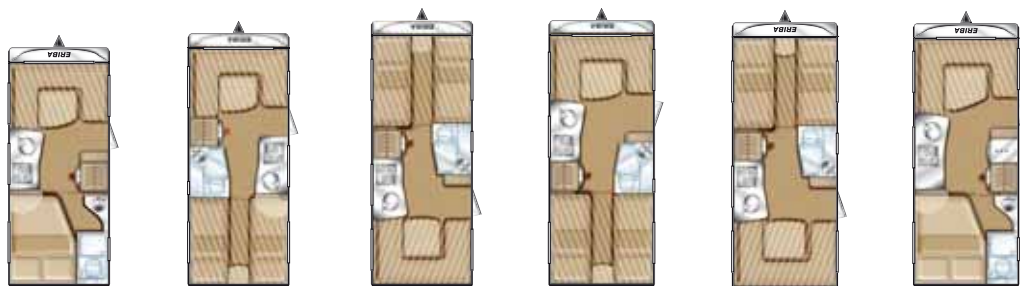

Prezzi e dati tecnici ERIBA Nova

	465	495	531	540	541	545
Lunghezza complessiva ca. cm.	698	736	758	769	765	760
Lunghezza carrozzeria ca. cm	559	590	619	619	619	612
Larghezza esterna compl. ca. cm	230	230	230	240	240	240
Altezza complessiva ca. cm	262	262	262	262	262	262
Lunghezza interna ca. cm	497	528	557	557	557	550
Larghezza interna ca. cm	218	218	218	228	228	228
Altezza abitativa ca. cm	198	198	198	198	198	198
Massa a vuoto ca. kg	1215	1260	1305	1340	1350	1405
Massa in ordine di marcia ca. kg a)	1275	1320	1365	1400	1410	1465
Massa compl. tecnicamente consentita kg	1500/1600 (SA)	1500/1600/1700 (SA)	1500/1600/1700 (SA)	1600/1700/1800 (SA)	1600/1700/1800 (SA)	1600/1700/1800/1900 (SA)
Assale	Mono	Mono	Mono	Mono	Mono	Mono
Dimensioni pneumatici	185 R 14 C 102 L	185 R 14 C 102 L	185 R 14 C 102 L	195 R 14 C 106 L	195 R 14 C 106 L	195 R 14 C 106 L
Carico massimo sull	100	100	100	100	100	100
Spessore pavimento mm	41	41	41	41	41	41
Spessore pareti/tetto ca. mm	30	30	30	30	30	30
Posti letto b)	4	4/5(SA)	4/5(SA)	4/5(SA)	4/5(SA)	4
Misure letto anteriore (lu x la) ca. cm	200 x 154/130	212 x 154/130	192 x 80/200 x 80	222 x 154/149	192 x 85/200 x 85	222 x 174/130
Misure letto posteriore (lu x la) ca. cm	200 x 145/110	195 x 80/190 x 80	212 x 154	200 x 85 (2x)	222 x 154	200 x 155 x 120
Dimensioni bagno (la x pr) ca. cm	70x93	93x83	93x83	93x83	93x83	70x93
Armadio (la x H x pr)	65 x 61 x 120	59 x 61 x 120	65 x 61 x 120	65 x 61 x 120	65 x 61 x 120	65 x 61 x 120
Volume frigorifero ca. l	90	90	90	90	90	100
Stufa (tipo)	Truma S 3004	Truma S 3004	Truma S 3004	Truma S 5004	Truma S 5004	Truma S 5004
Installazione acqua calda	Truma-Therme	Truma-Therme	Truma-Therme	Truma-Therme	Truma-Therme	Truma-Therme
Serbatoio acqua chiara l	45	45	45	45	45	45
Capacità serbatoio acqua di recupero in l	22	22	22	22	22	22
Sviluppo tenda veranda ca. cm	939	970	999	999	999	992

ERIBA Nova